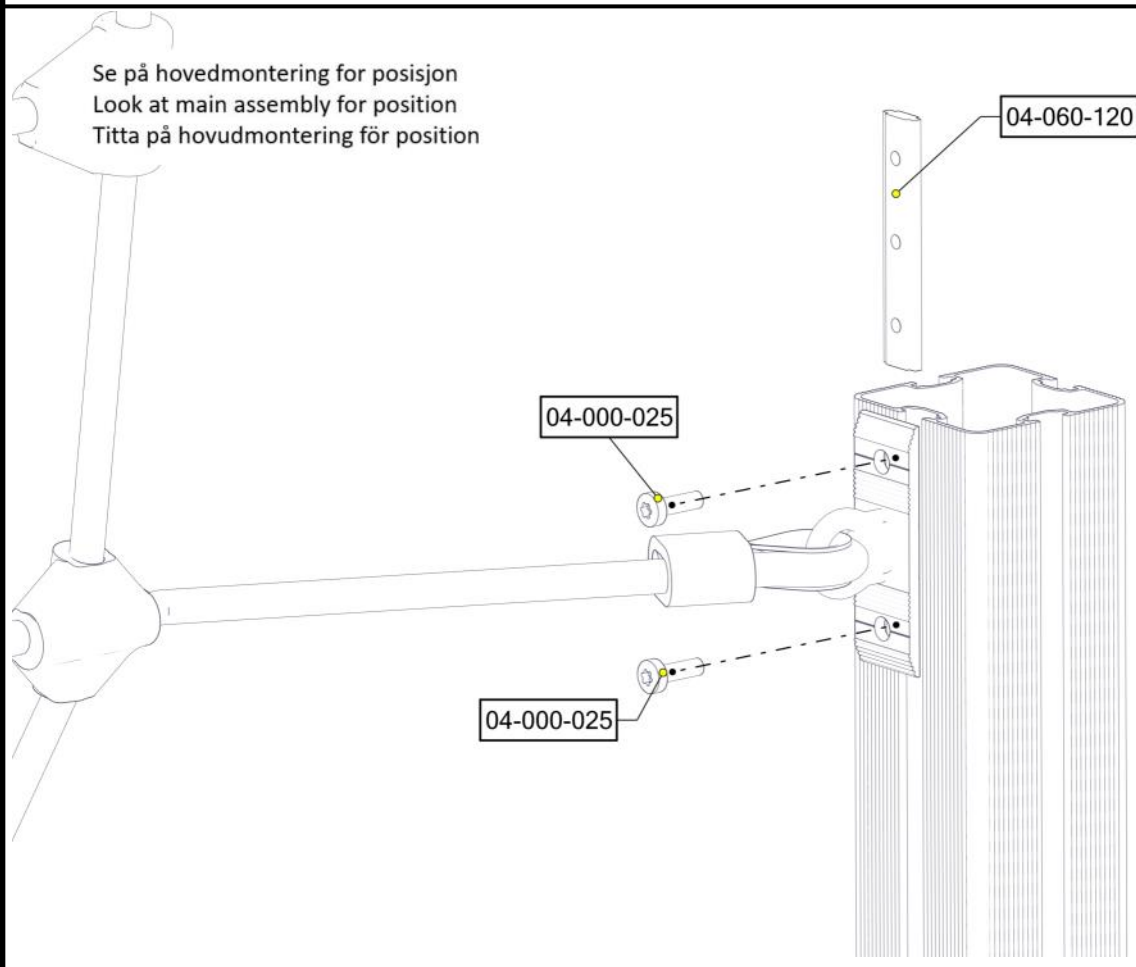

PartName	Artnr	Antall
Brikke 120 3xM8	04-060-120	4
Låsemutter M8	04-040-008	8
Skive M8	04-050-008	8

PartName	Artnr	Antall
Torx M8x25	04-000-025	16
U-nett Måren	05-103-122	1

Se på hovedmontering for posisjon
Look at main assembly for position
Titta på hovudmontering för position