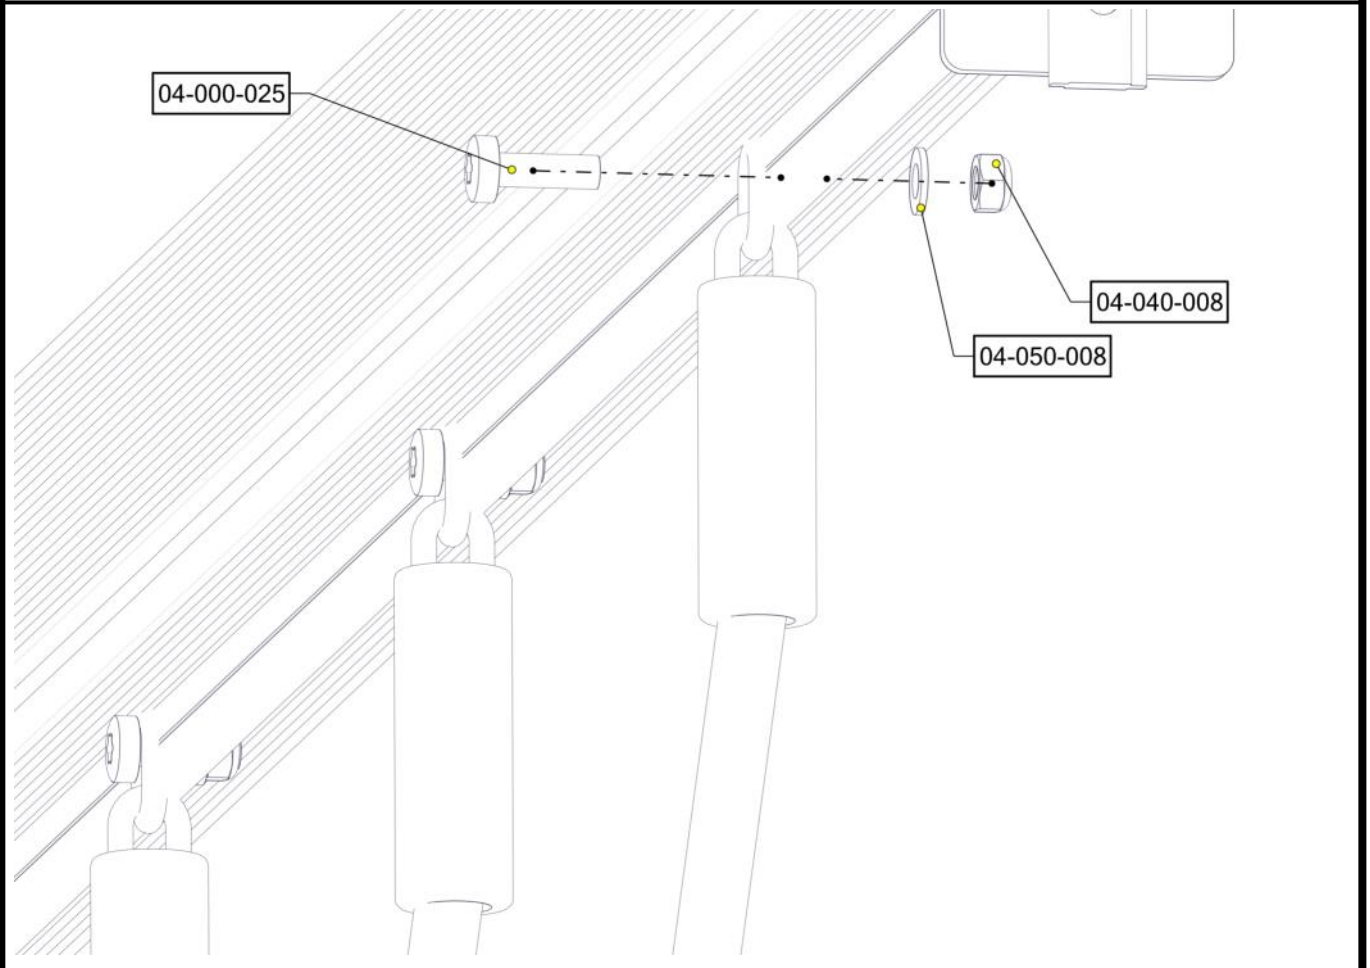

Montering av lekeapparatet / Assembly instructions / Montering av lekredskapet