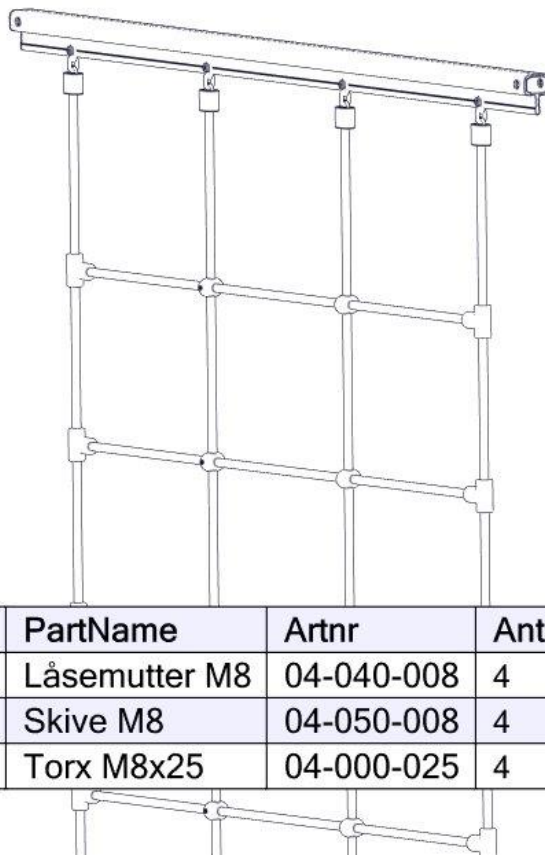

Montering av lekeapparatet / Assembly instructions / Montering av lekredskapet