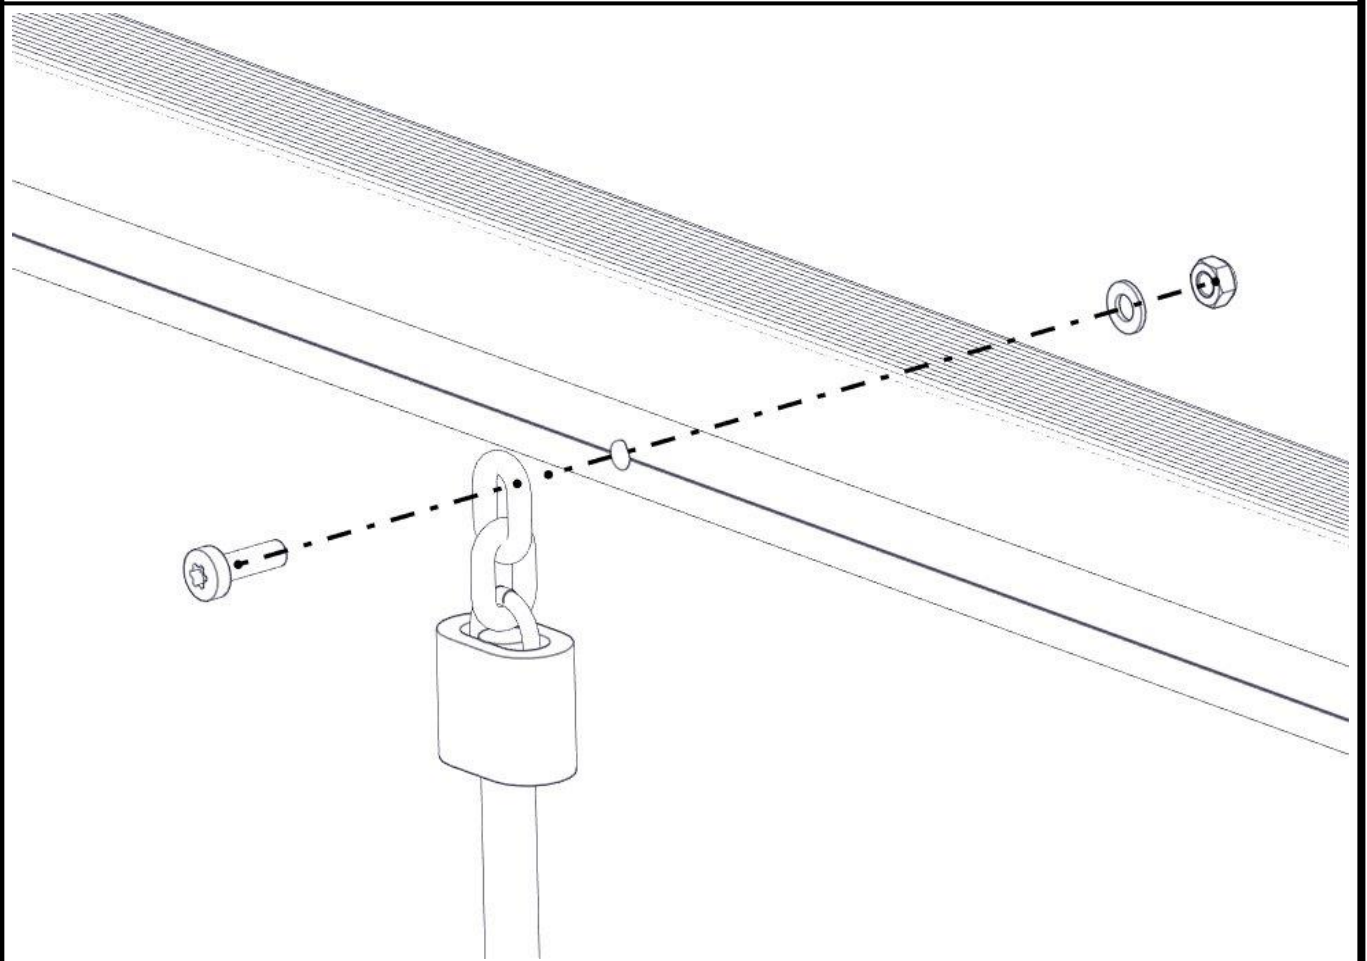

Montering av lekeapparatet / Assembly instructions / Montering av lekredskapet