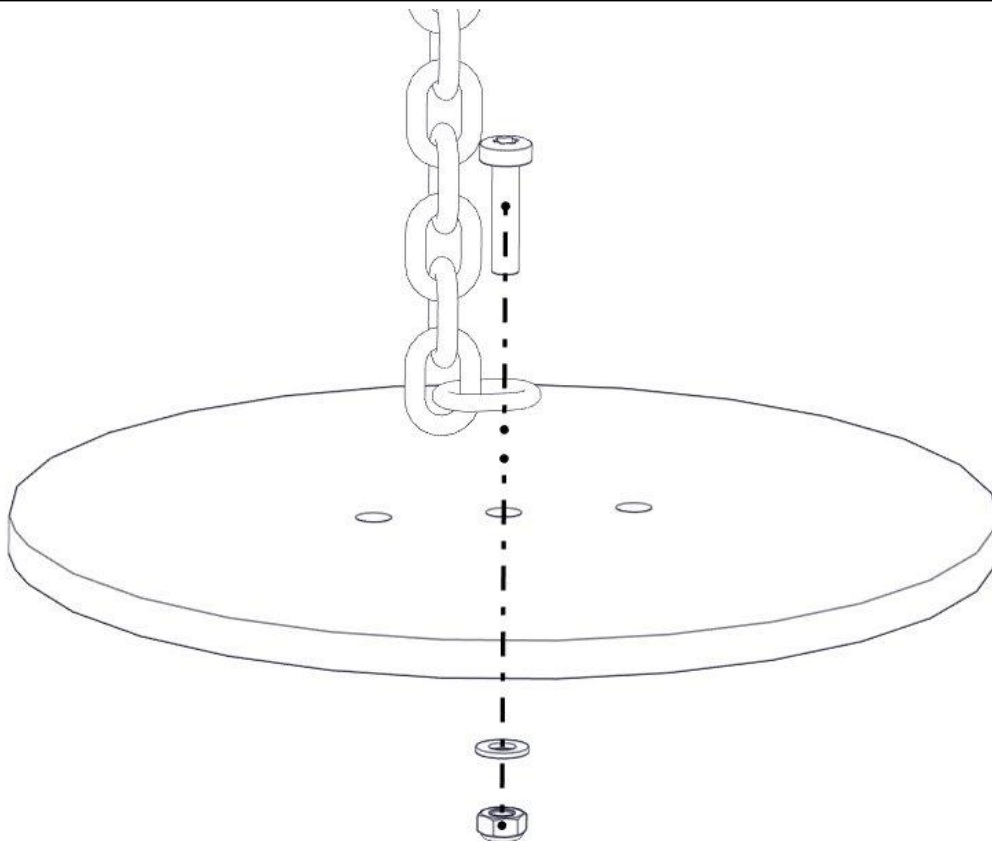

**Boltepakker for / Boltpackage for / Bultpaket för**

Sign. \_\_\_\_\_

N-nett 05-156-003K	Navn	Artnr	Ant	Lev
	N-Nett Sort	05-156-003	1	
	Fundament plate	00-003-103	4	
	Torx M8x25 Torx M8x35	04-000-025 04-000-035	4 4	
	Låsemutter M8	04-040-008	8	
	Skive M8	04-050-008	8	

## Montering av lekeapparatet / Assembly instructions / Montering av lekredskapet

nr	PartName	Artnr	Antall
1	N-nett 1560x2980	05-156-003	1
2	Fundament plate	00-003-103	4
3	Torx M8x35	04-000-035	4

nr	PartName	Artnr	Antall
4	Låsemutter M8	04-040-008	4
5	Skive M8	04-050-008	4