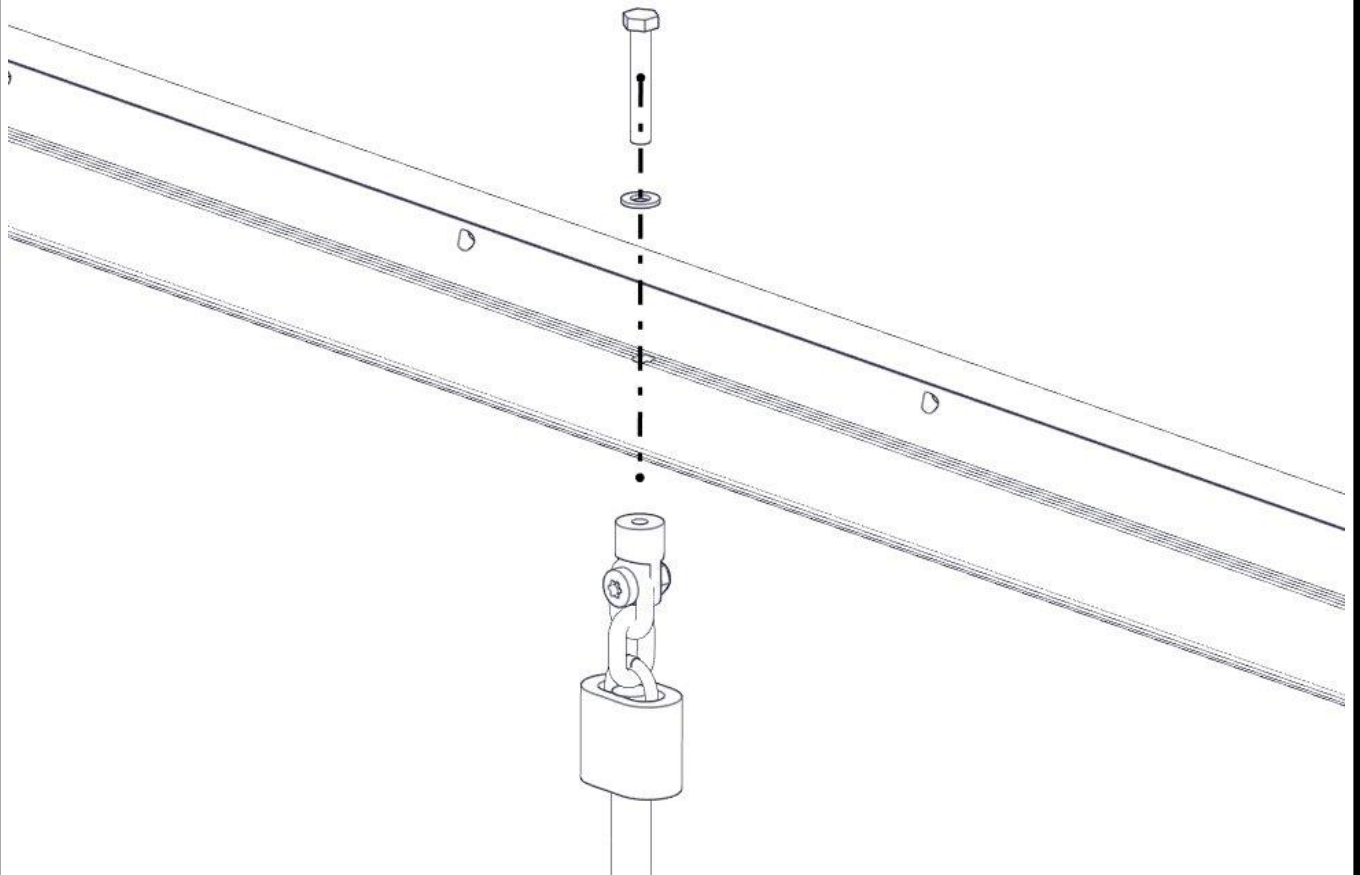

Montering av lekeapparatet / Assembly instructions / Montering av lekredskapet