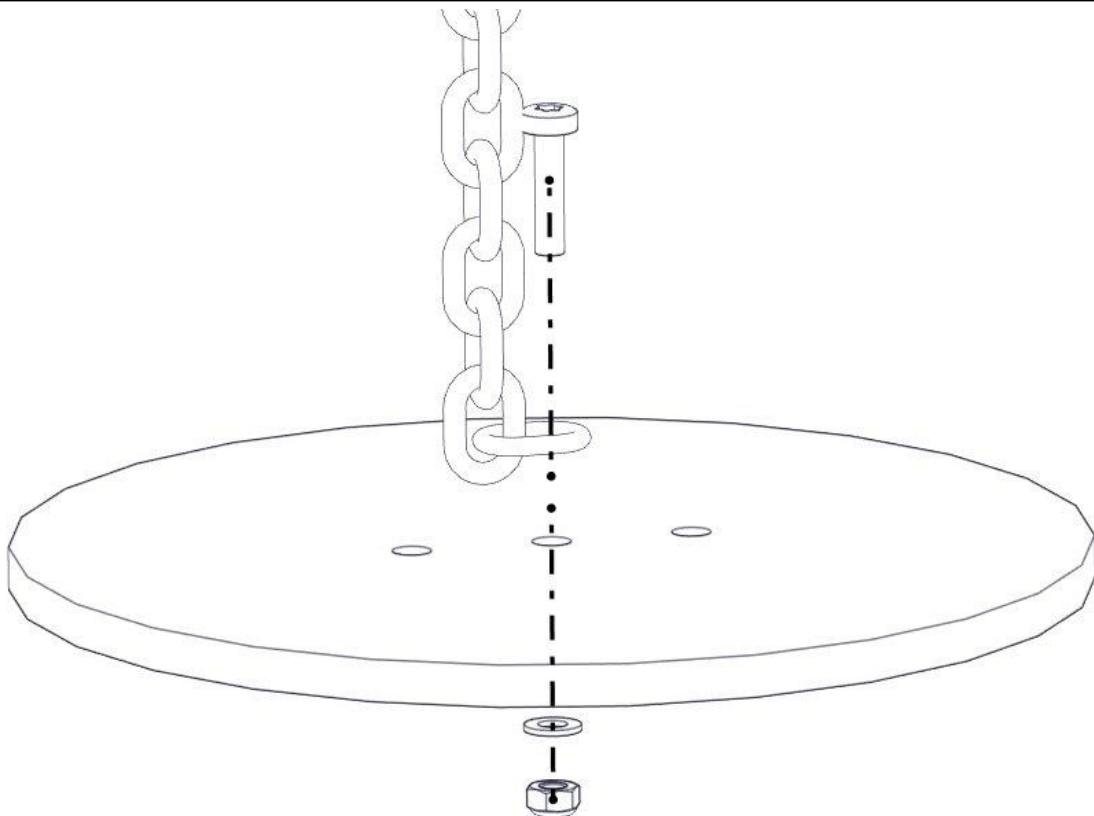

Montering av lekeapparatet / Assembly instructions / Montering av lekredskapet

nr	PartName	Artnr	Antall
1	N-nett 1560x2980	05-156-003	1
2	Fundament plate	00-003-103	4
3	Torx M8x35	04-000-035	4

nr	PartName	Artnr	Antall
4	Låsemutter M8	04-040-008	4
5	Skive M8	04-050-008	4