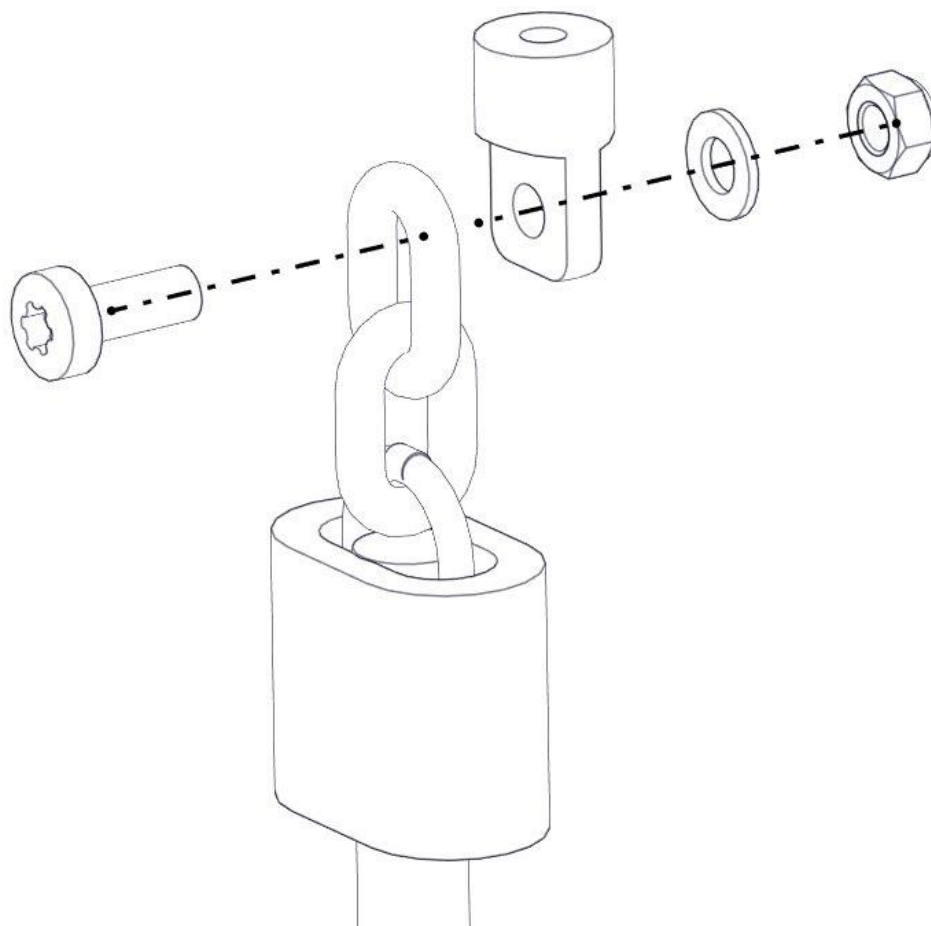

Montering av lekeapparatet / Assembly instructions / Montering av lekredskapet