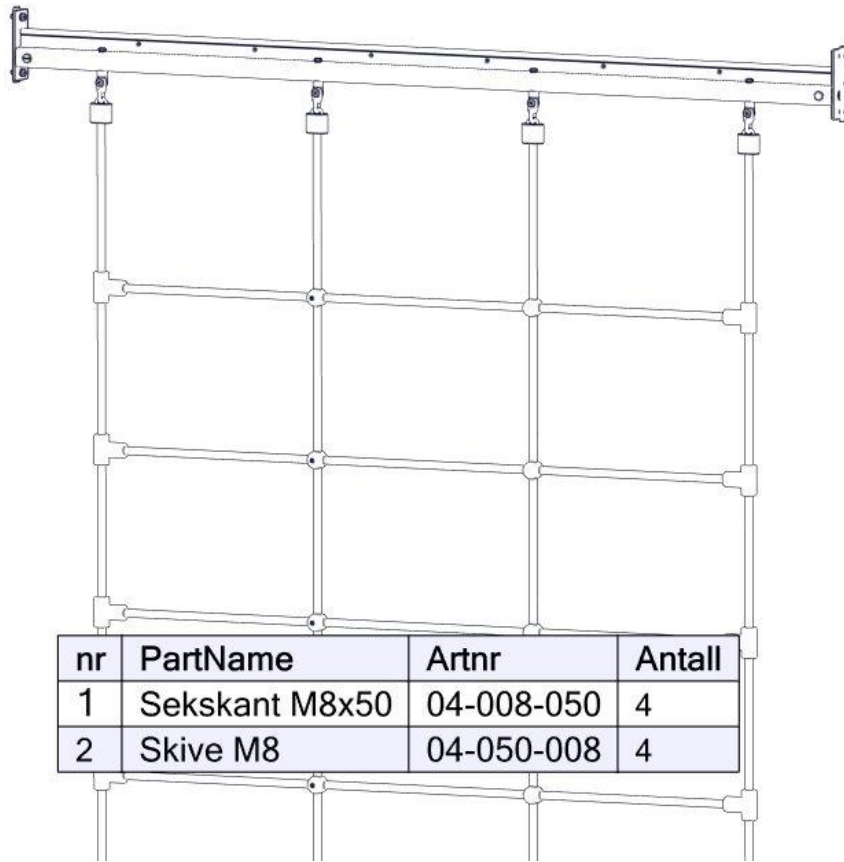

Montering av lekeapparatet / Assembly instructions / Montering av lekredskapet