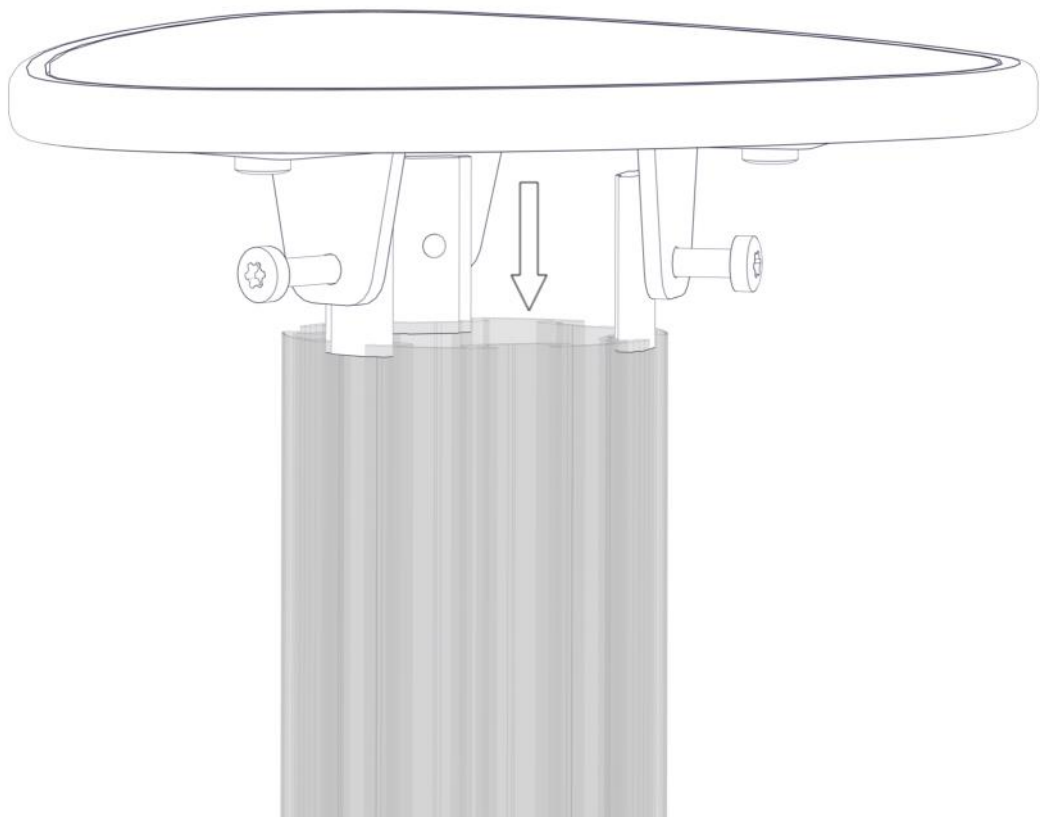

Montering av lekeapparatet / Assembly instructions / Montering av lekredskapet