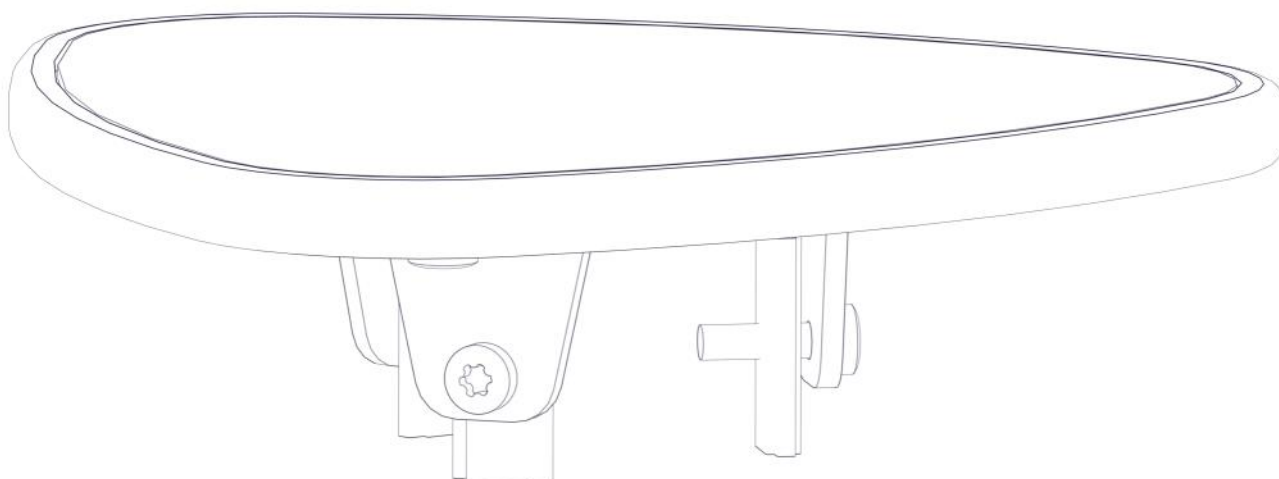

N

Monteringsanvisning

EN

Assembly Instructions

S

Monteringsanvisning

Produkt nr. / Product no. / Produkt nr.

06-100-117K

Lysgrønn

Ord. nr. _____

Dato. _____

Sign. _____

søve

Søve AS
Grønnvoldveien 290
3830 Ulefoss - Norway
Tlf: +47 35 94 65 65
www.sove.no

søve

Søve AB
EA Rosengrensgatan 32
421 31 Västra Frölunda
Phone: +46 (0)31 773 97 00
www.sove.se