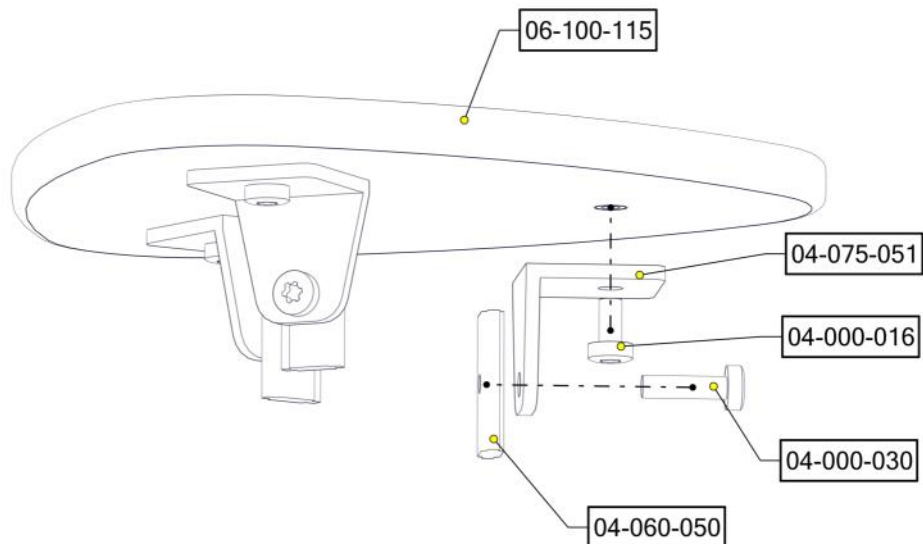

**Boltepakker for / Boltpackage for / Bultpaket för**

Sign. \_\_\_\_\_.

Trekant stepp 06-100-117K	Navn	Artnr/dimensjon	Ant	Lev
	Trekant stepp med inserts Lysegrønn	06-100-117	1	
	Torx M8x30 Torx M8x16	04-000-030 04-000-016	3 3	
	Brikke 50 1xM8	04-060-050	3	
	Vinkel 50x50x50x5 9mm hull spesial	04-075-051	3	

## Montering av lekeapparatet / Assembly instructions / Montering av lekredskapet

PartName	Artnr	Antall
Torx M8x16	04-000-016	3
Torx M8x30	04-000-030	3
Brikke 50 1XM8	04-060-050	3
Vinkel 50x50x50x5 9mm hull spesial	04-075-051	3
3kantStepp_inserts	06-100-117	1