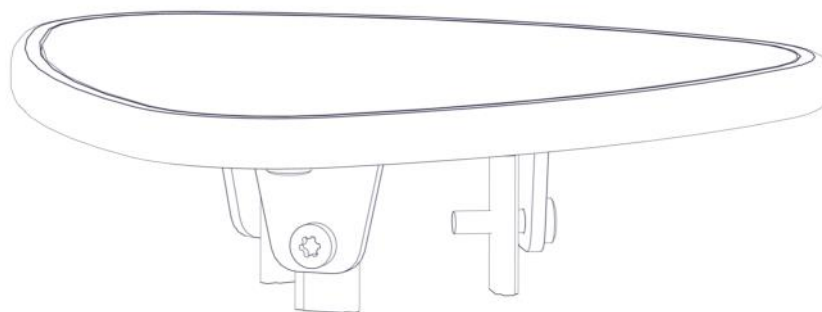

Montering av lekeapparatet / Assembly instructions / Montering av lekredskapet

PartName	Artnr	Antall
Torx M8x16	04-000-016	3
Torx M8x30	04-000-030	3
Brikke 50 1XM8	04-060-050	3
Vinkel 50x50x50x5 9mm hull spesial	04-075-051	3
3kantStepp_inserts	06-100-117	1