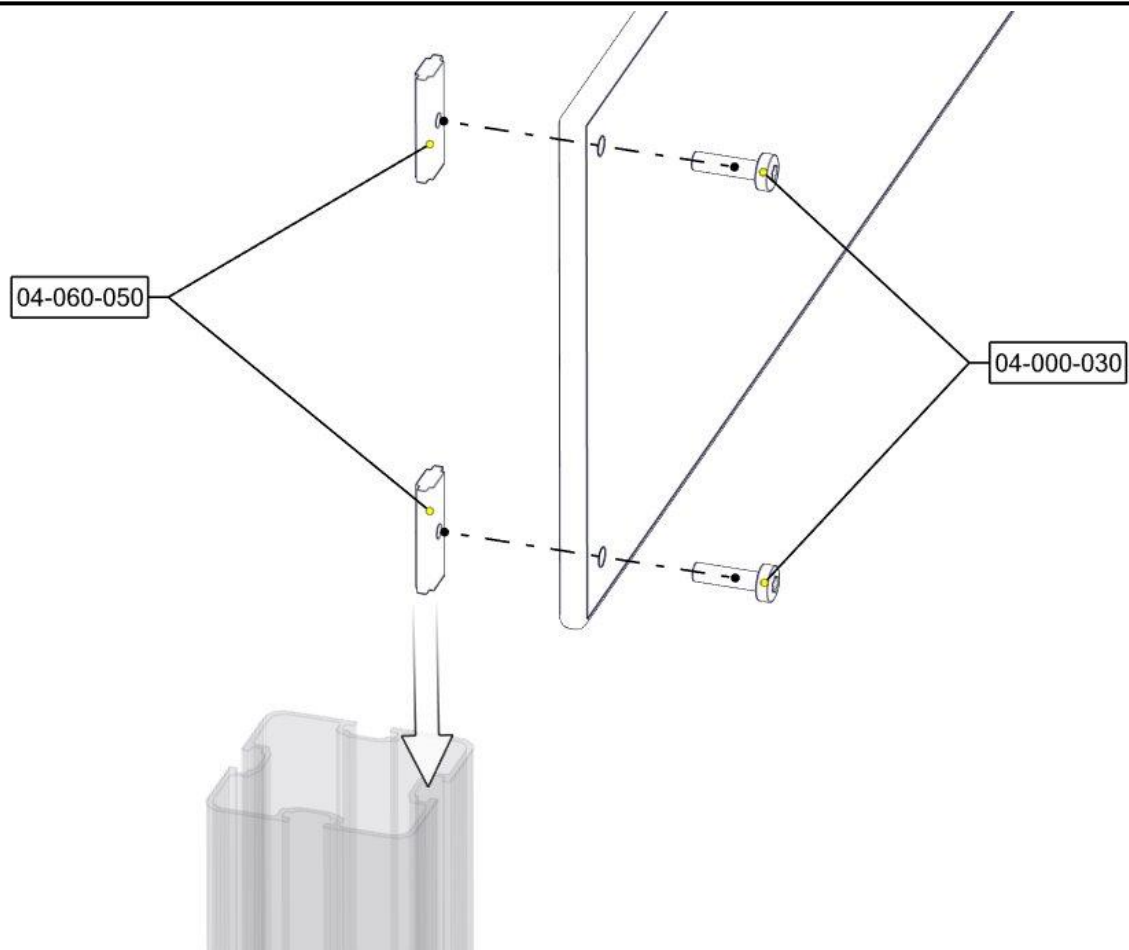

Part Name	Article nr.	Qty
Brikke 50 1XM8	04-060-050	4
Torx M8x30	04-000-030	4

Part Name	Article nr.	Qty
Vegg sandkasse 250	06-200-202	1