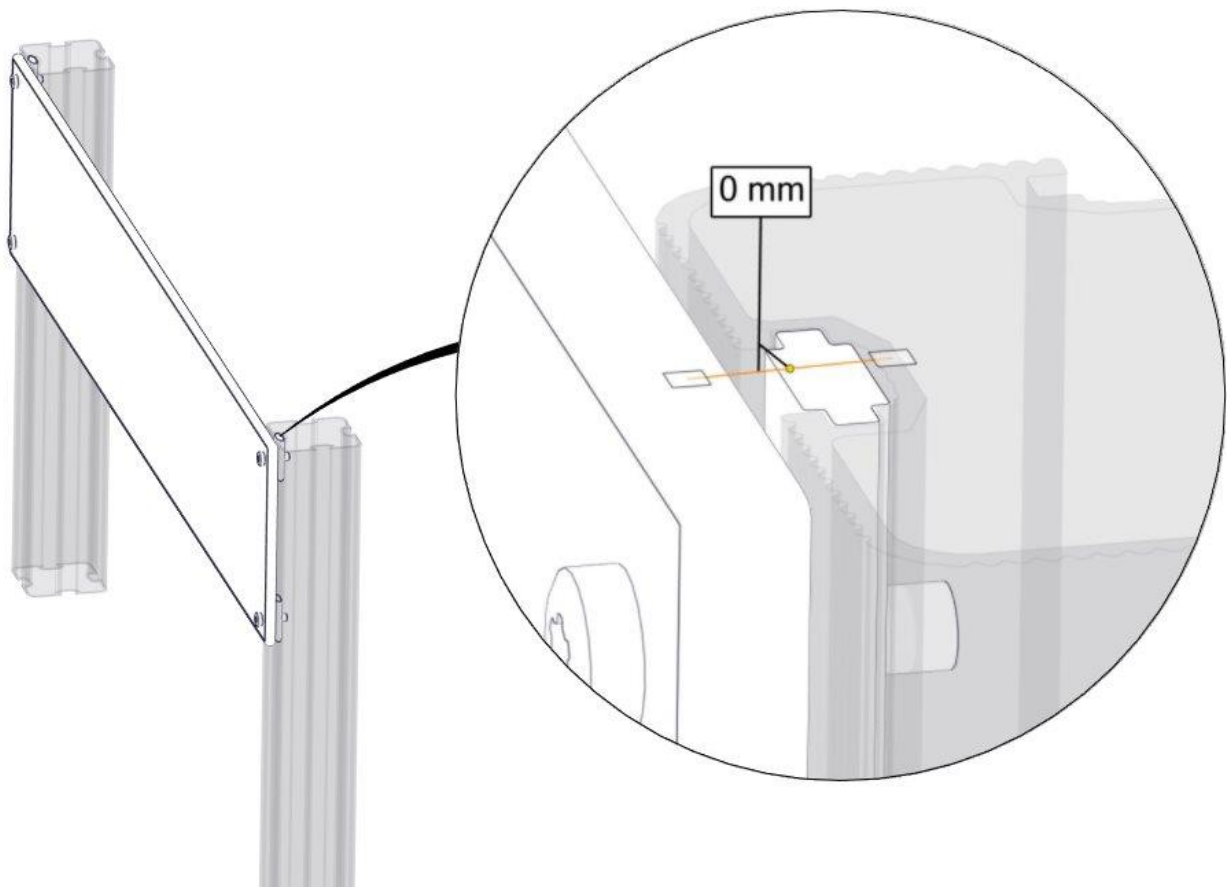

Montering av lekeapparatet / Assembly instructions / Montering av lekredskapet