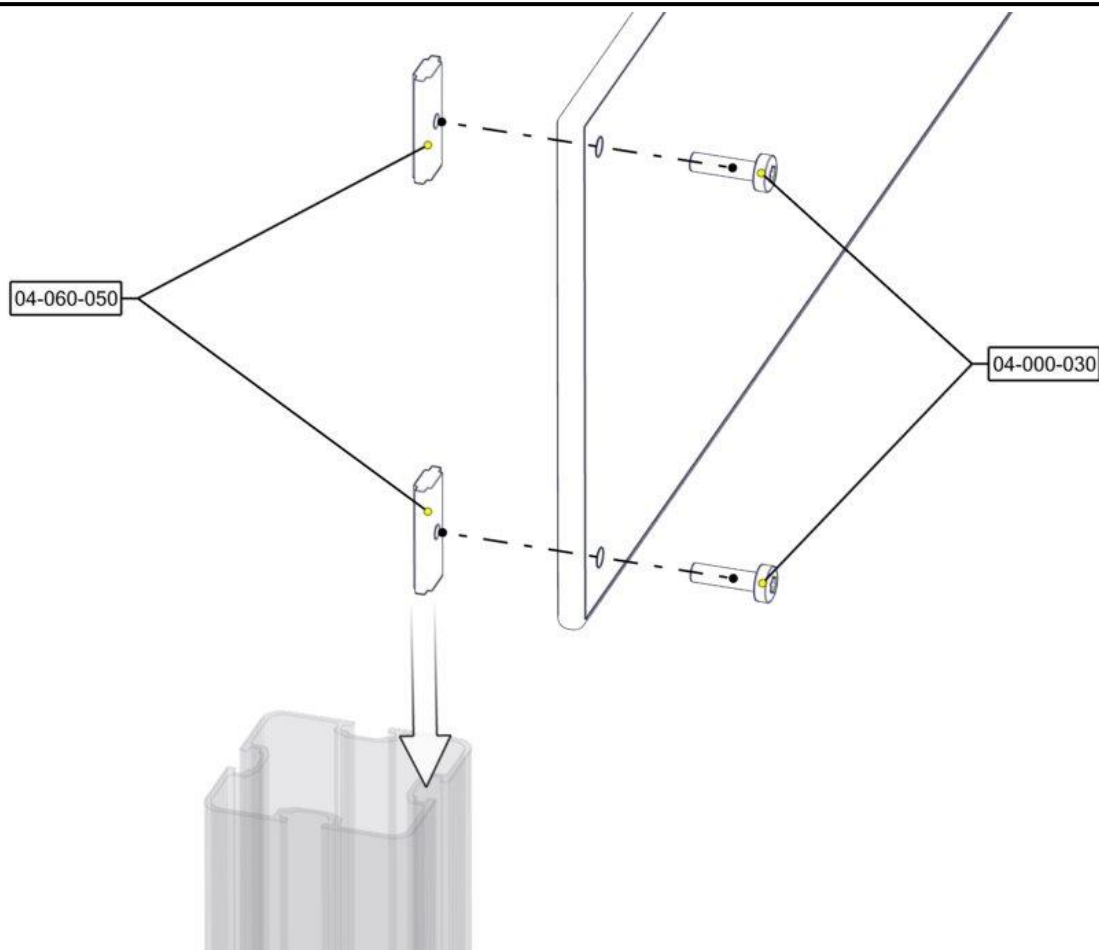

Part Name	Article nr.	Qty
Brikke 50 1XM8	04-060-050	4
Torx M8x30	04-000-030	4

Part Name	Article nr.	Qty
Vegg sandkasse 250	06-200-203	1