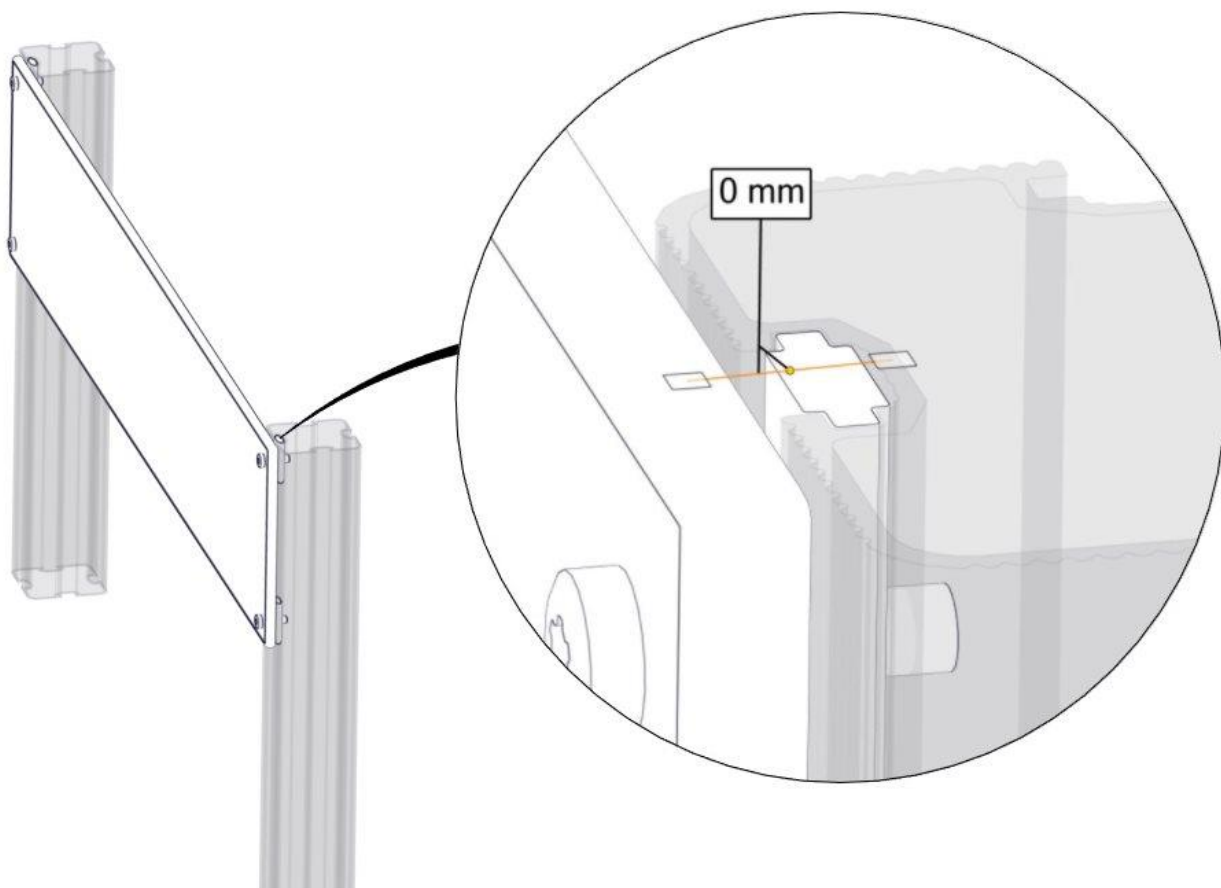

Montering av lekeapparatet / Assembly instructions / Montering av lekredskapet