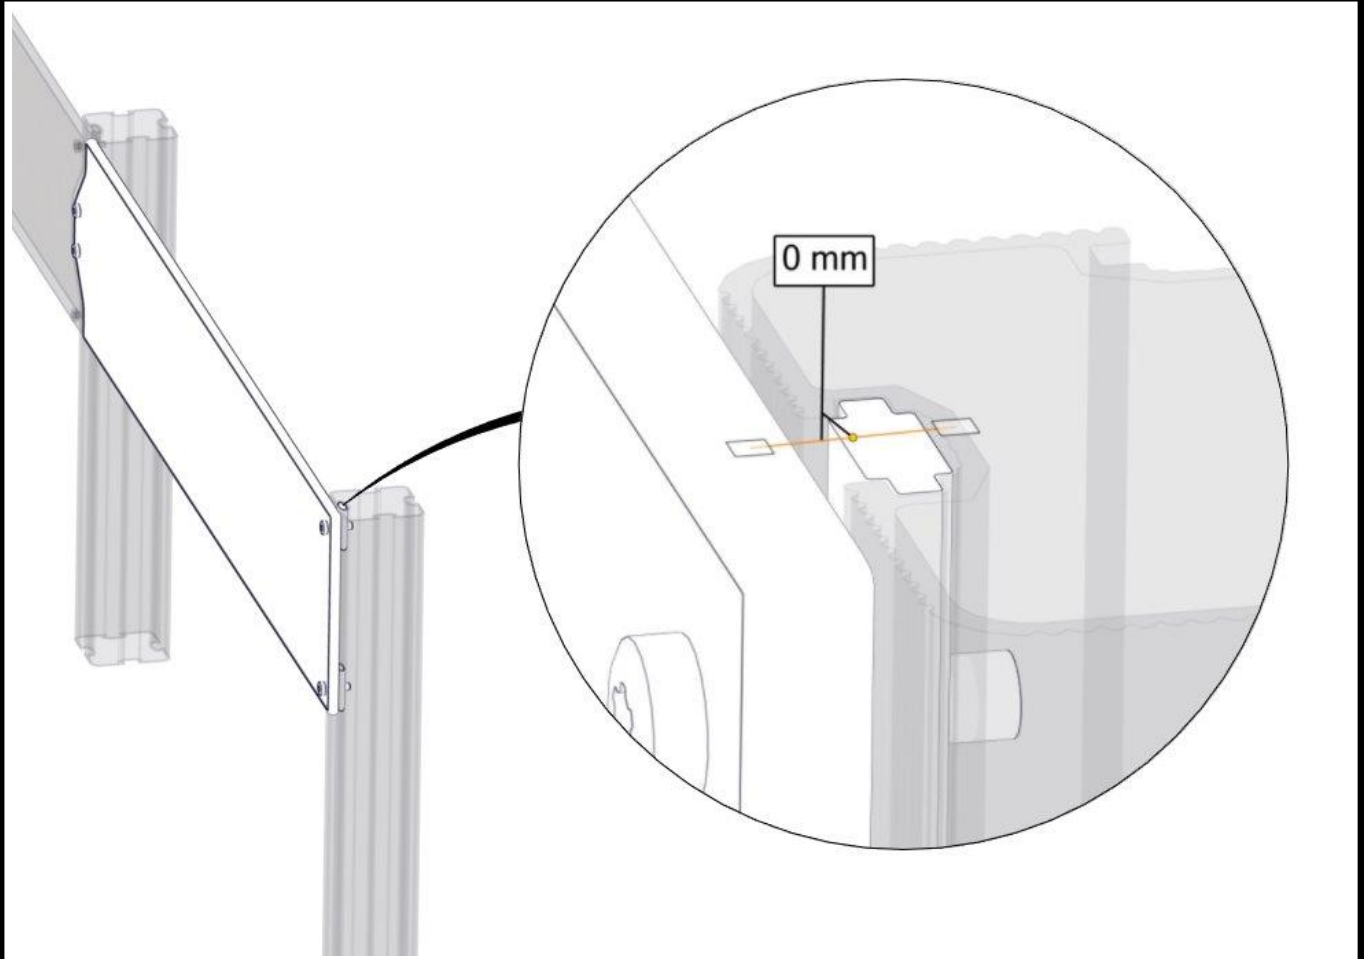

Montering av lekeapparatet / Assembly instructions / Montering av lekredskapet