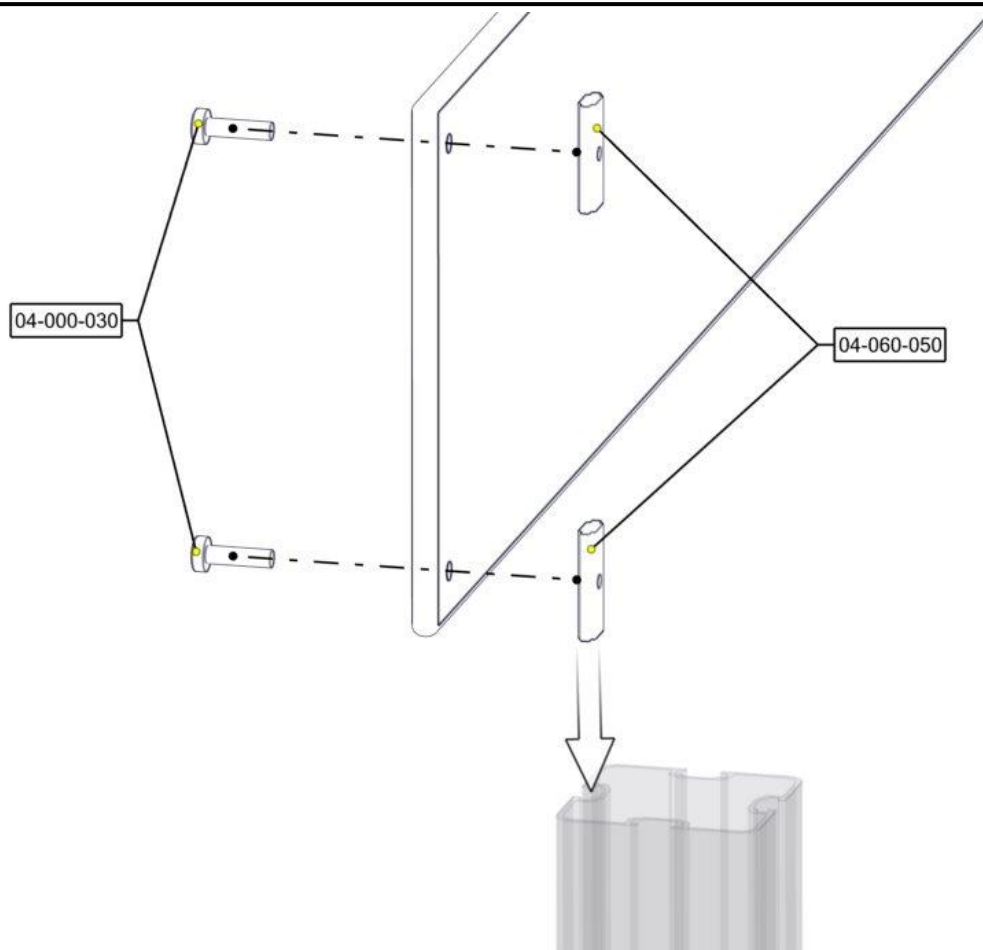

Part Name	Article nr.	Qty
Brikke 50 1XM8	04-060-050	2
Torx M8x30	04-000-030	4

Part Name	Article nr.	Qty
Vegg sandkasse 250	06-200-206	1