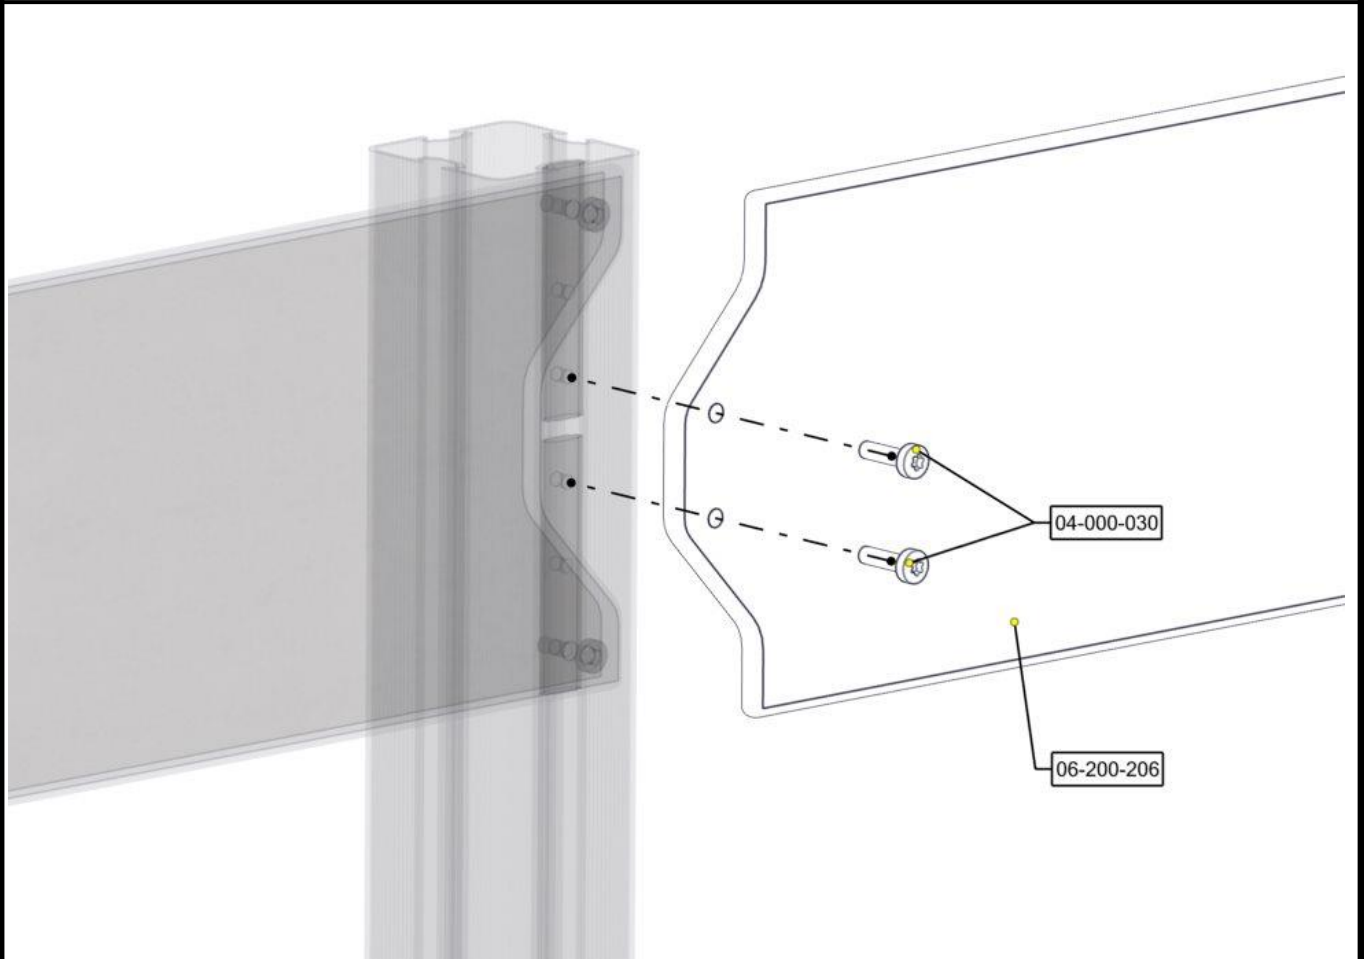

Montering av lekeapparatet / Assembly instructions / Montering av lekredskapet