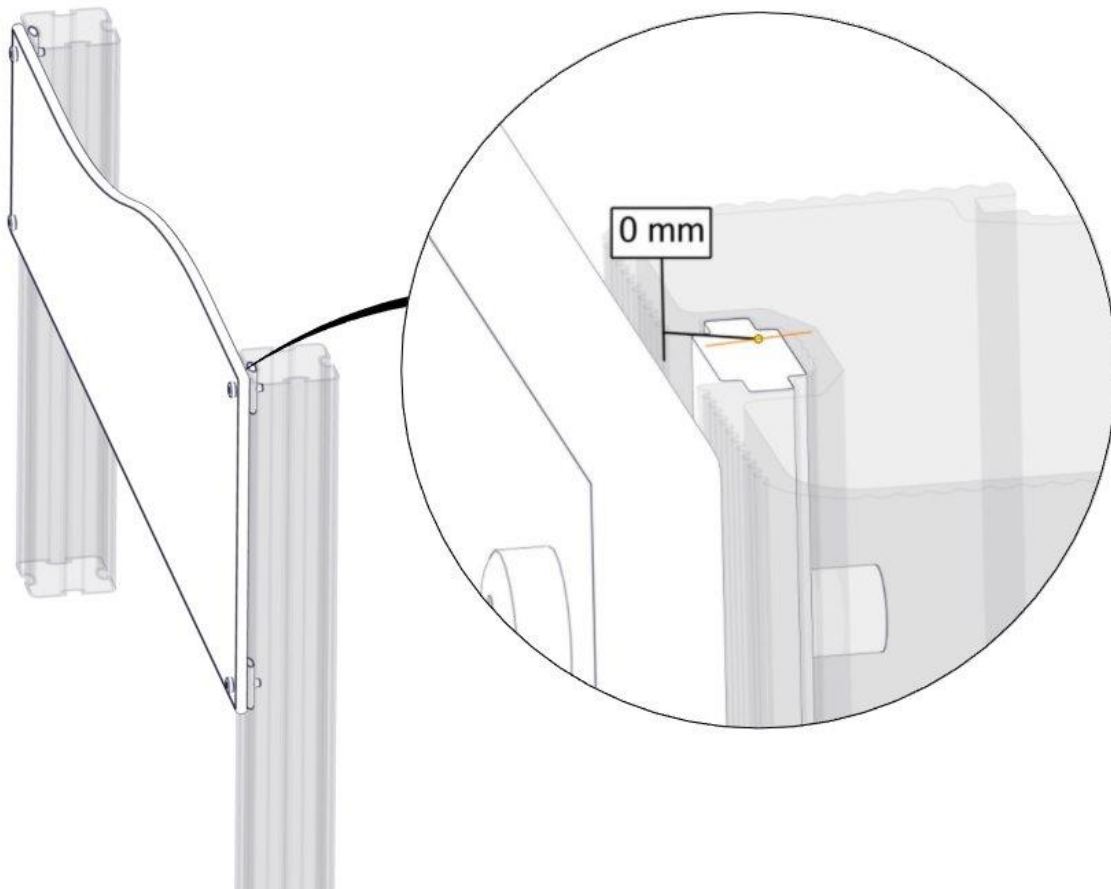

Montering av lekeapparatet / Assembly instructions / Montering av lekredskapet