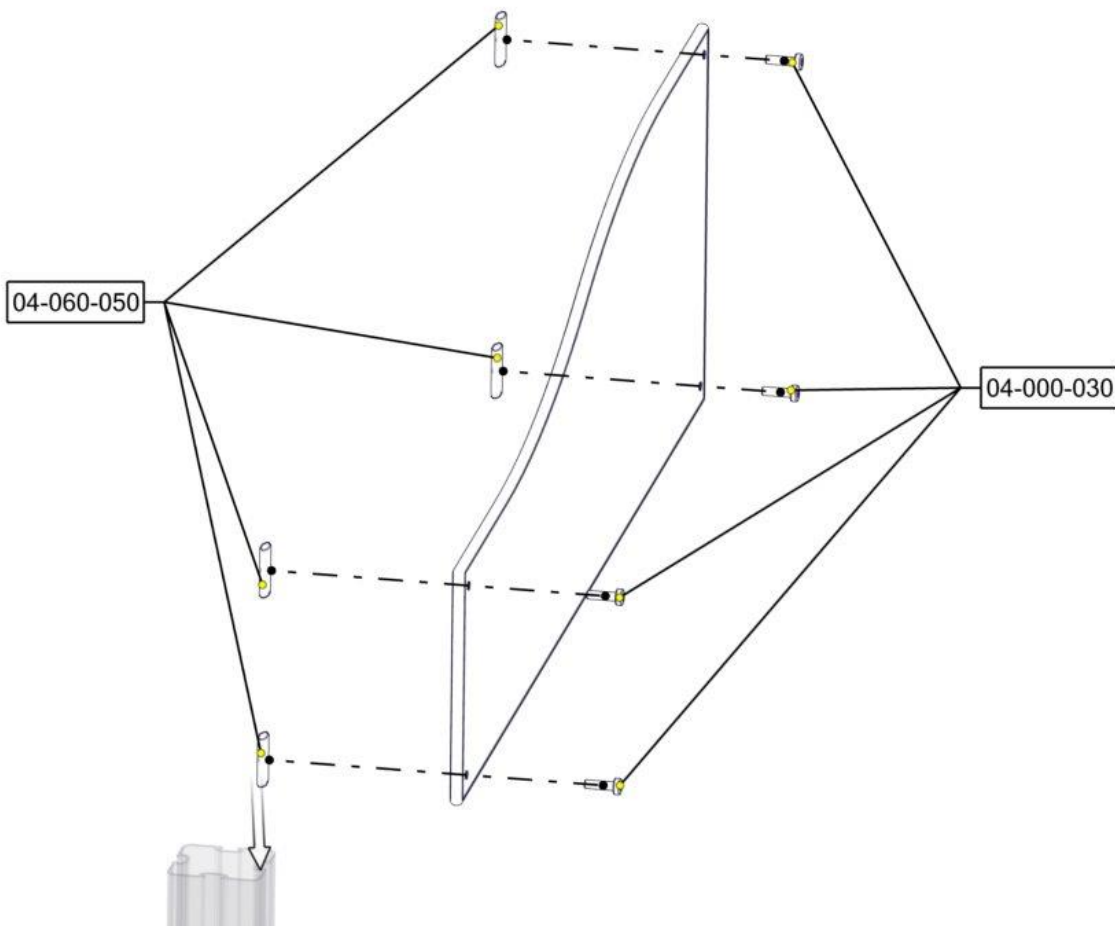

Montering av lekeapparatet / Assembly instructions / Montering av lekredskapet

Part Name	Article nr.	Qty
Brikke 50 1XM8	04-060-050	4
Torx M8x30	04-000-030	4

Part Name	Article nr.	Qty
Vegg sandkasse 400-250	06-200-200	1