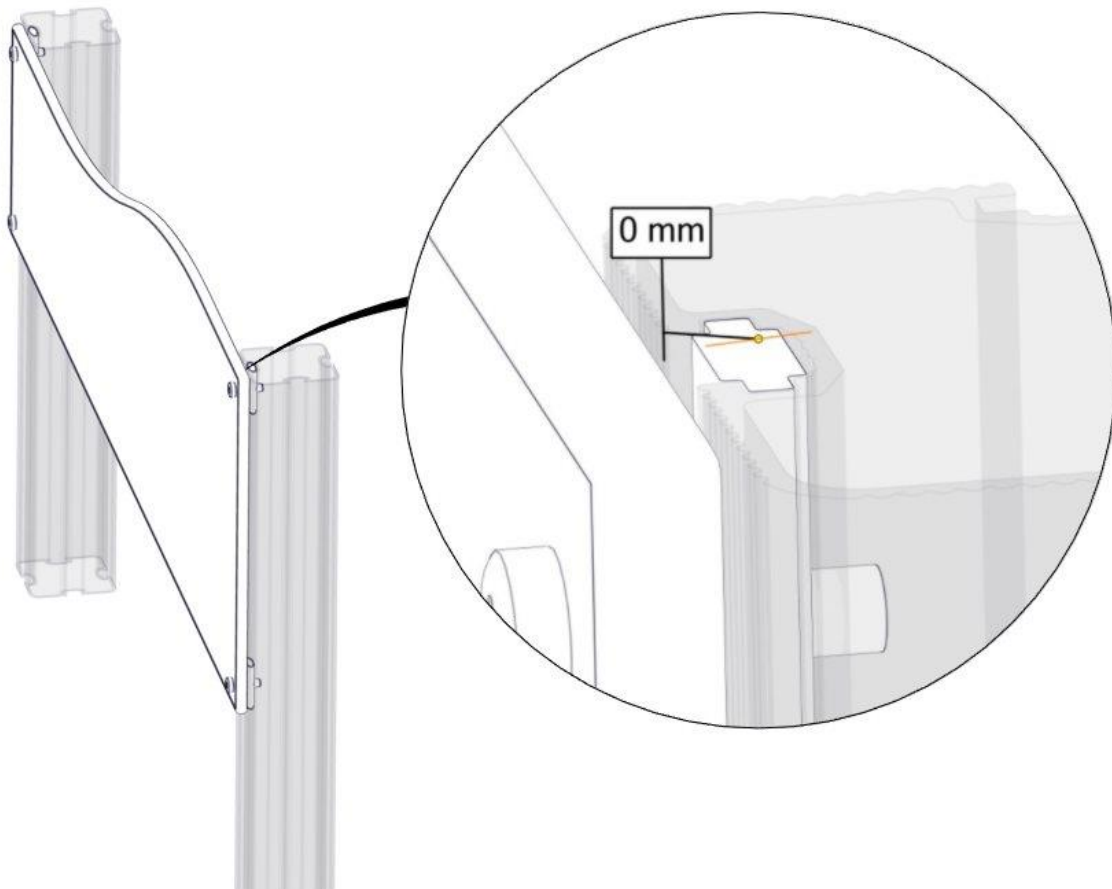

Montering av lekeapparatet / Assembly instructions / Montering av lekredskapet