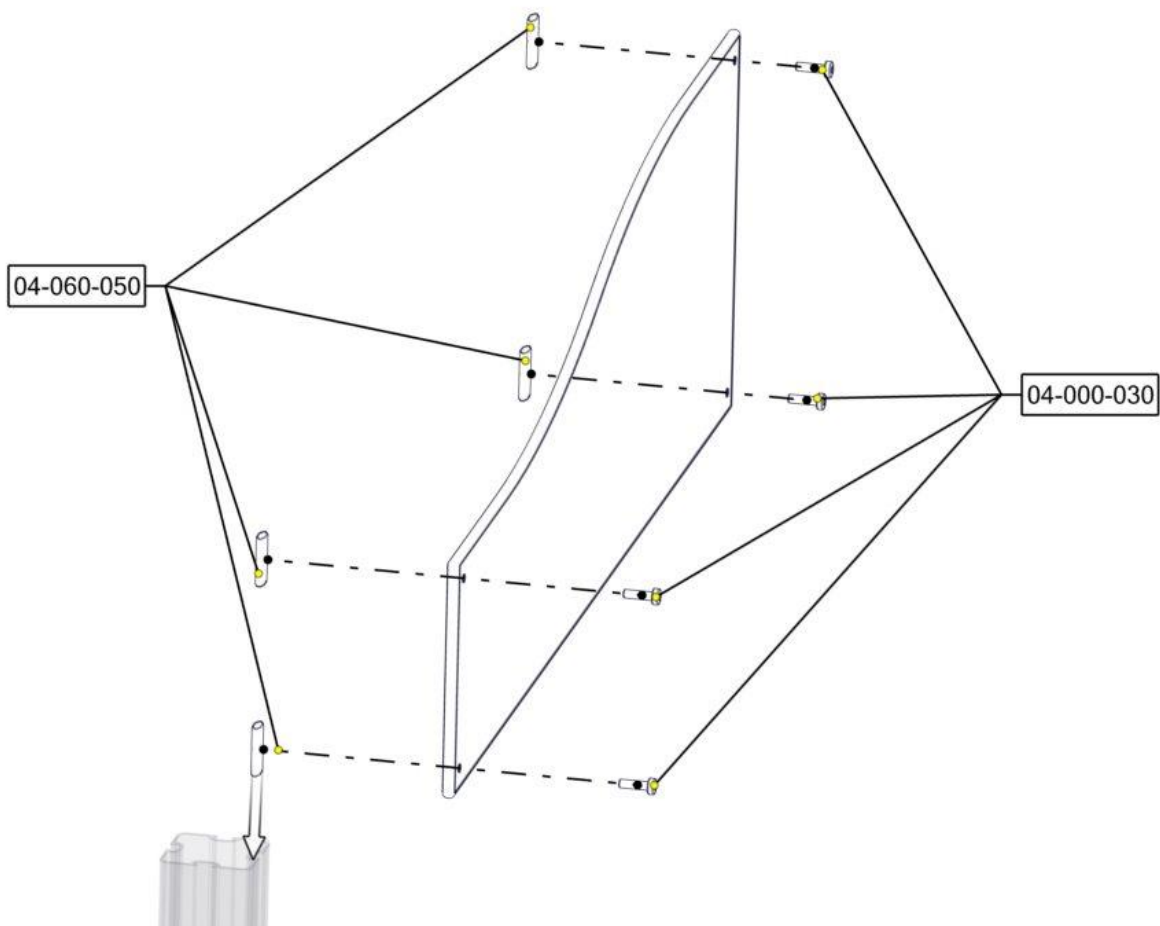

Montering av lekeapparatet / Assembly instructions / Montering av lekredskapet

Part Name	Article nr.	Qty
Brikke 50 1XM8	04-060-050	2
Torx M8x30	04-000-030	2

Part Name	Article nr.	Qty
Vegg sandkasse 400-250	06-200-201	1