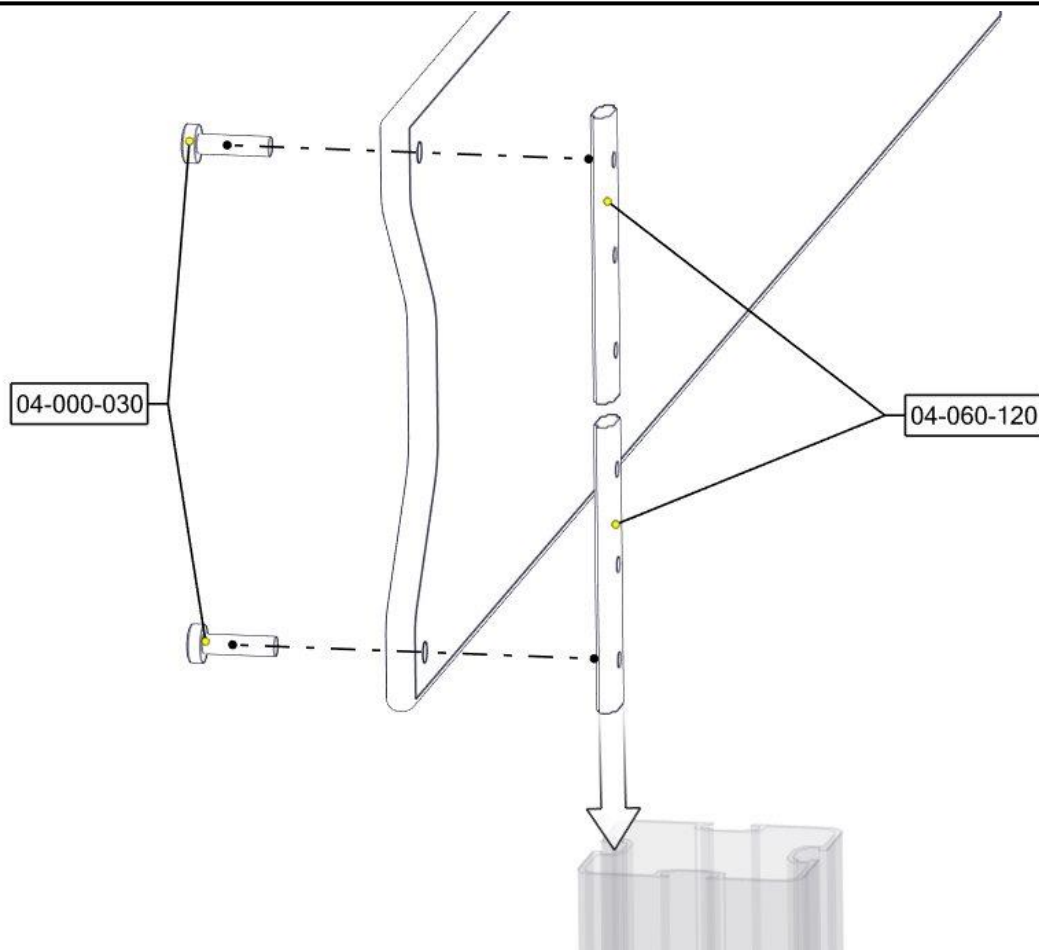

Part Name	Article nr.	Qty
Brikke 120 3xM8	04-060-120	2
Torx M8x30	04-000-030	4

Part Name	Article nr.	Qty
Vegg sandkasse 400-250	06-200-215	1