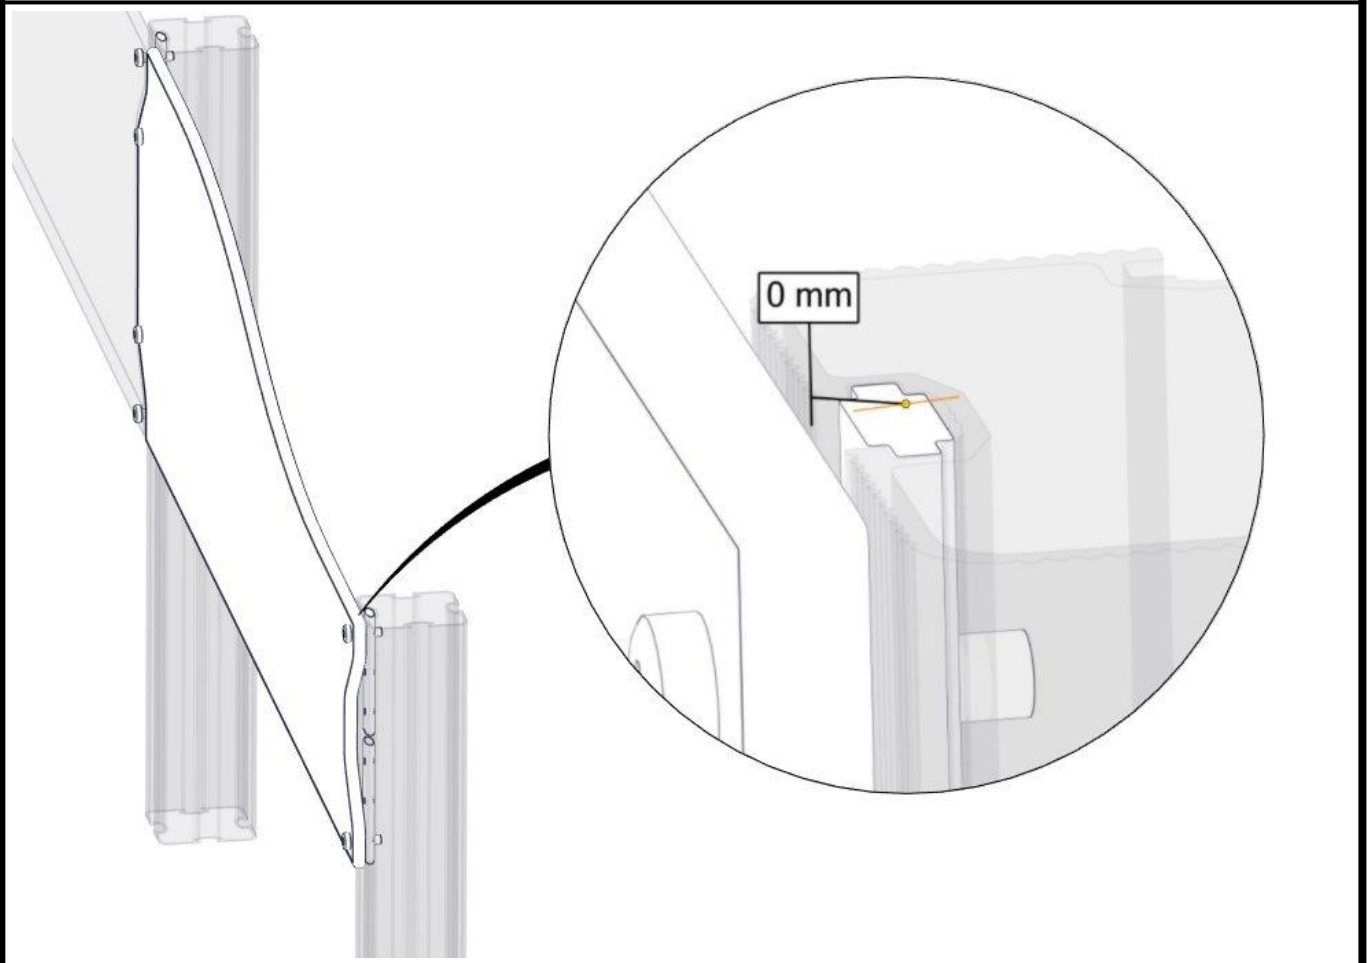

Montering av lekeapparatet / Assembly instructions / Montering av lekredskapet