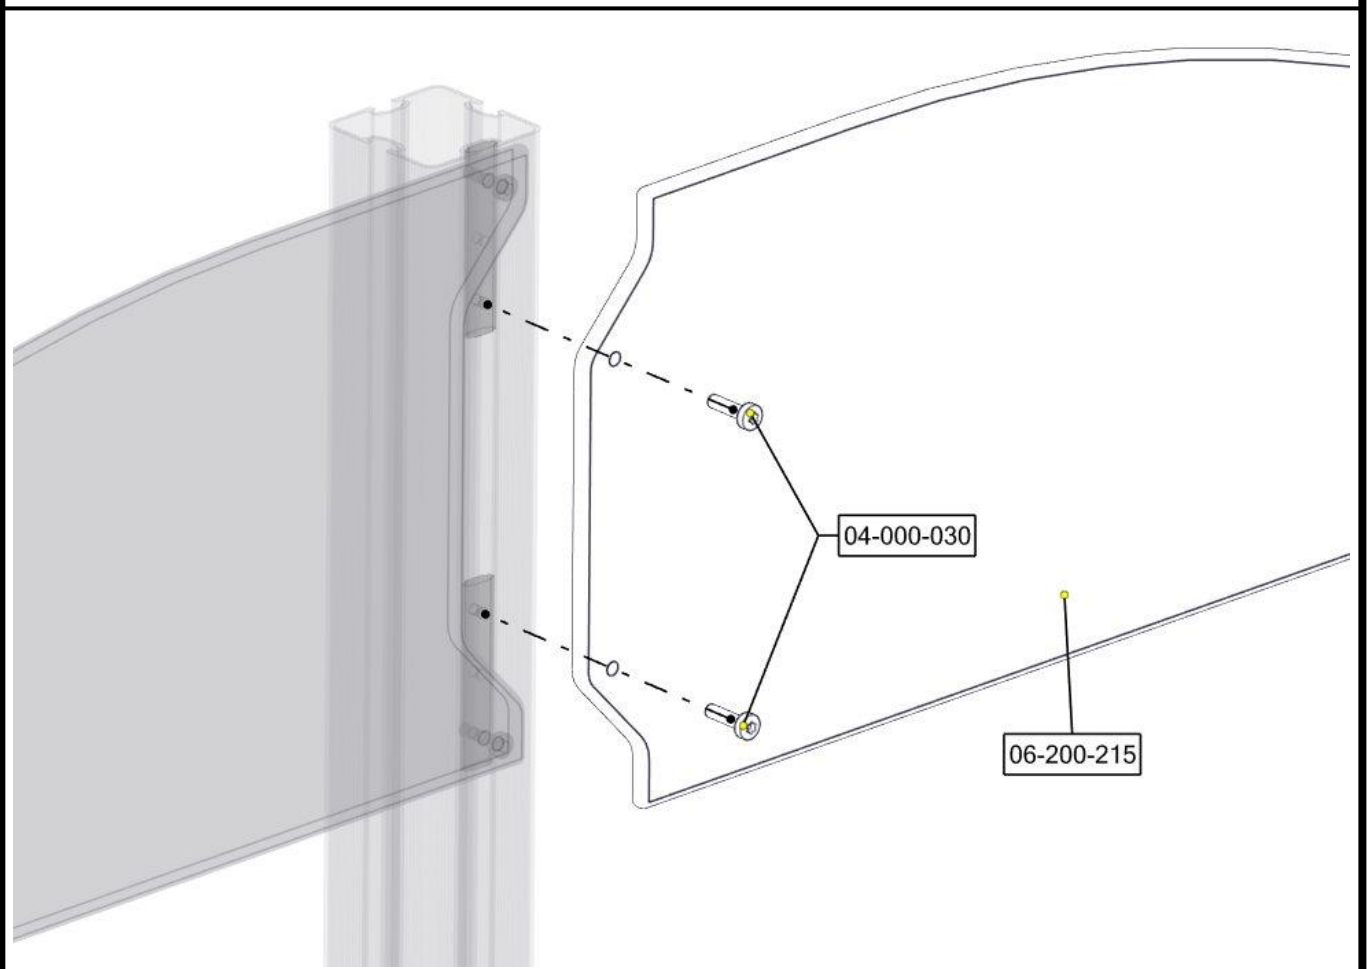

Montering av lekeapparatet / Assembly instructions / Montering av lekredskapet