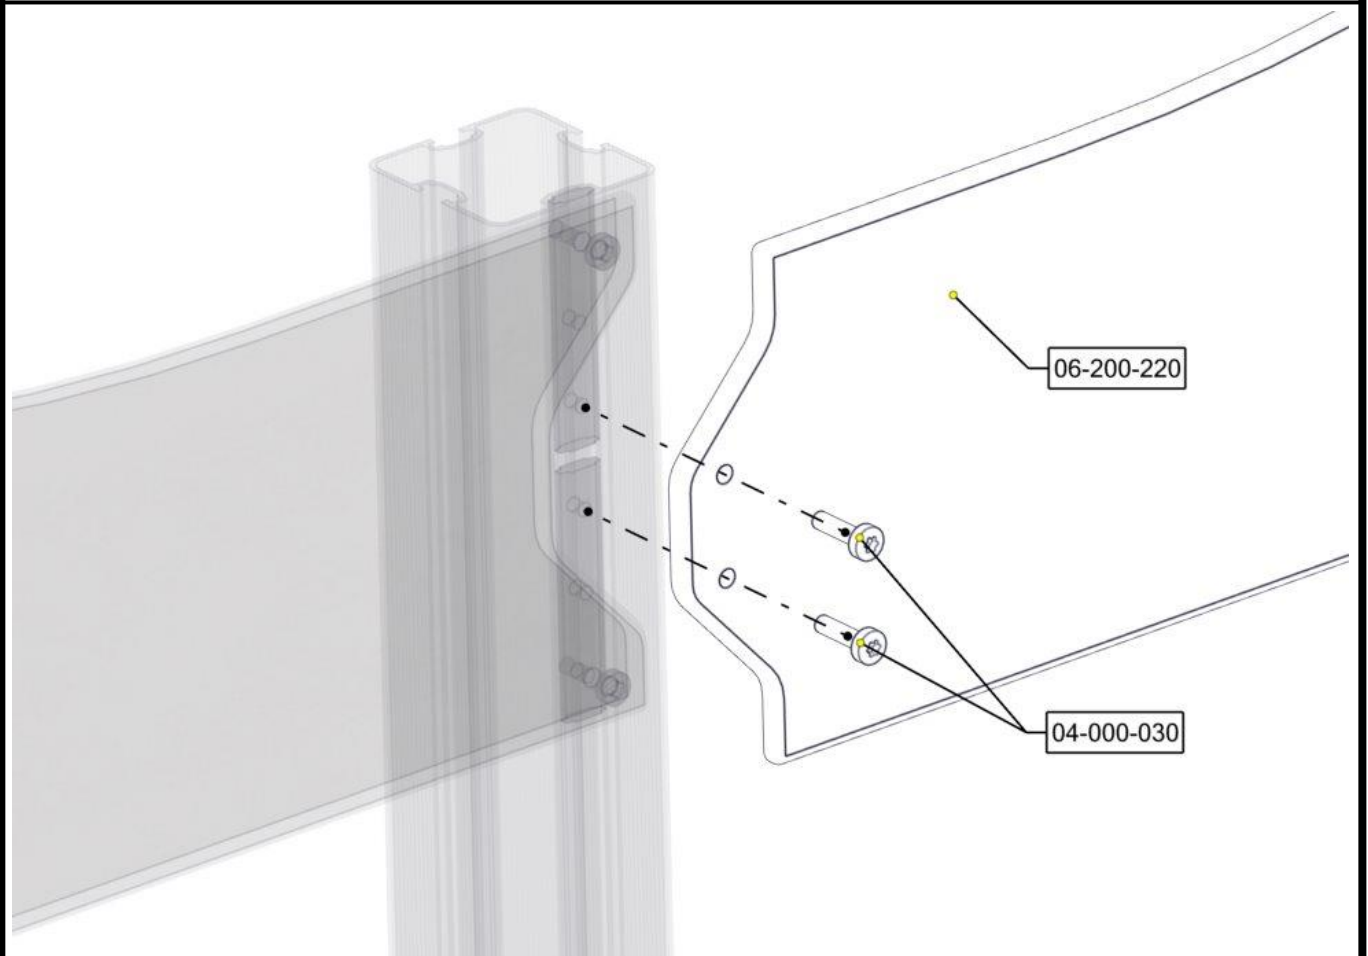

Montering av lekeapparatet / Assembly instructions / Montering av lekredskapet