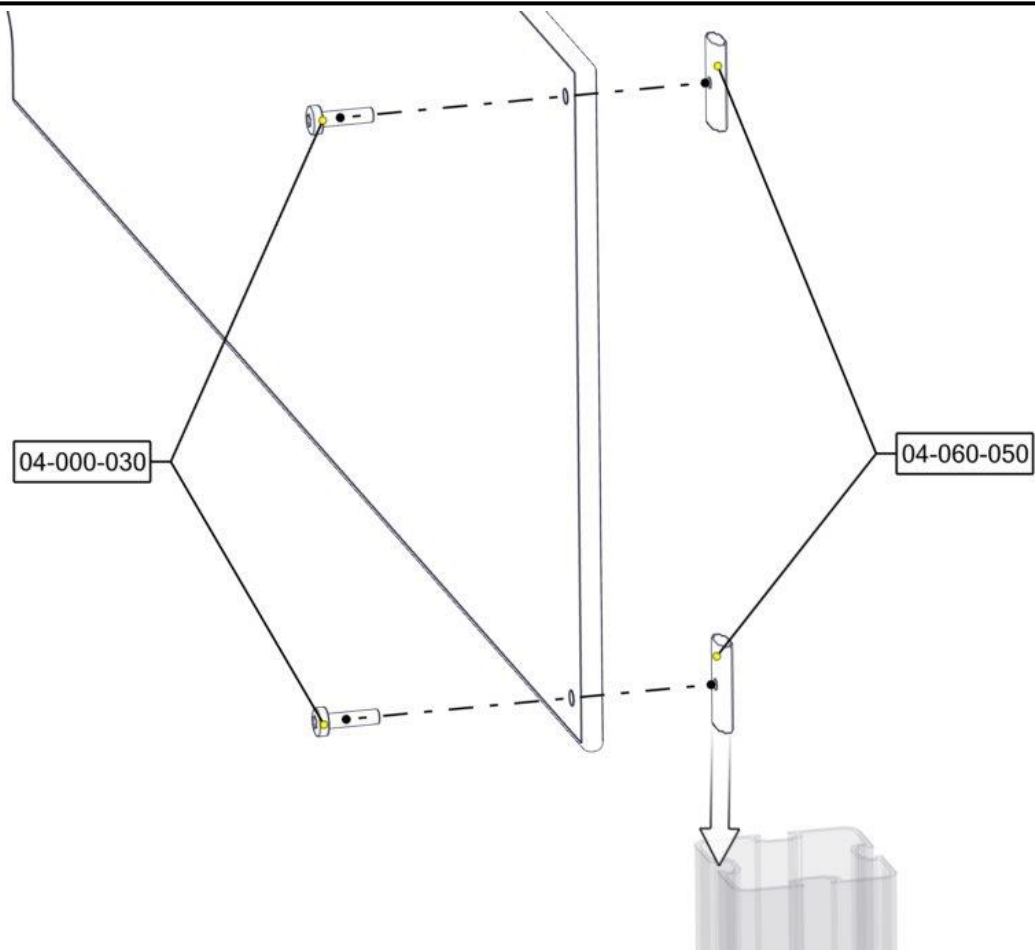

Part Name	Article nr.	Qty
Brikke 50 1XM8	04-060-050	2
Torx M8x30	04-000-030	4

Part Name	Article nr.	Qty
Vegg sandkasse 400-250	06-200-220	1