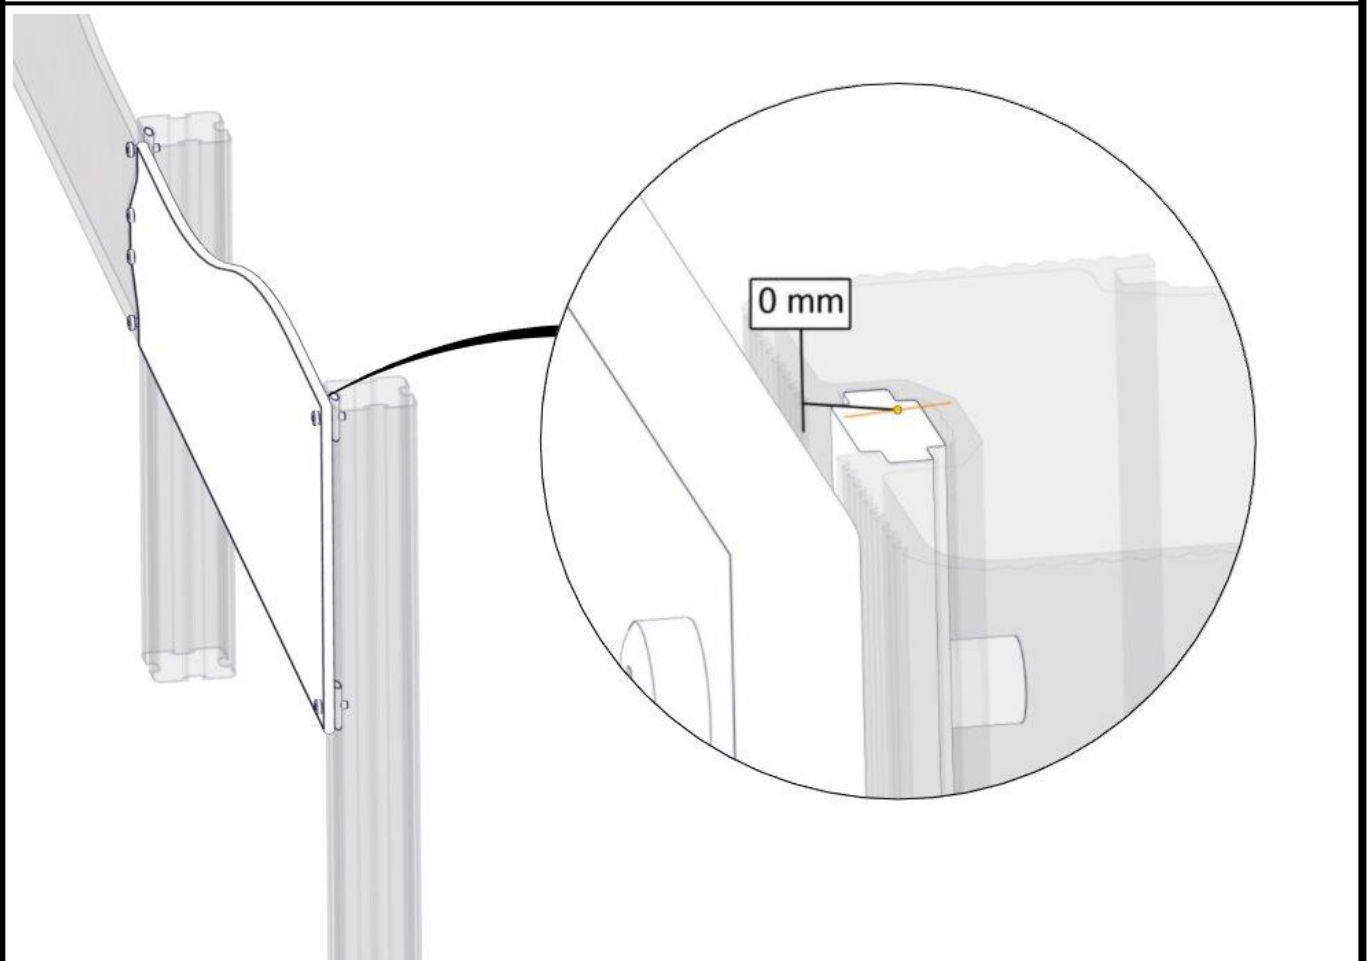

Montering av lekeapparatet / Assembly instructions / Montering av lekredskapet