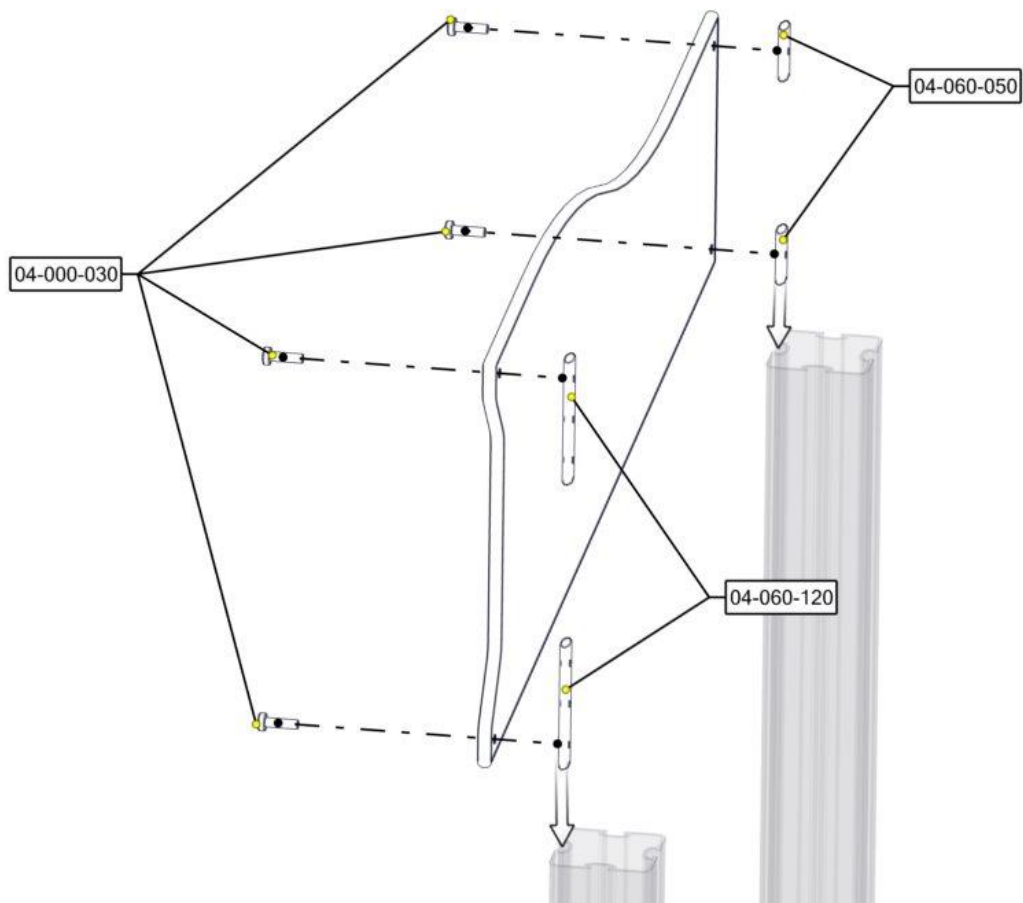

Montering av lekeapparatet / Assembly instructions / Montering av lekredskapet

Part Name	Article nr.	Qty
Brikke 50 1XM8	04-060-050	2
Brikke 120 3xM8	04-060-120	2
Torx M8x30	04-000-030	4

Part Name	Article nr.	Qty
Vegg sandkasse 400-250	06-200-223	1