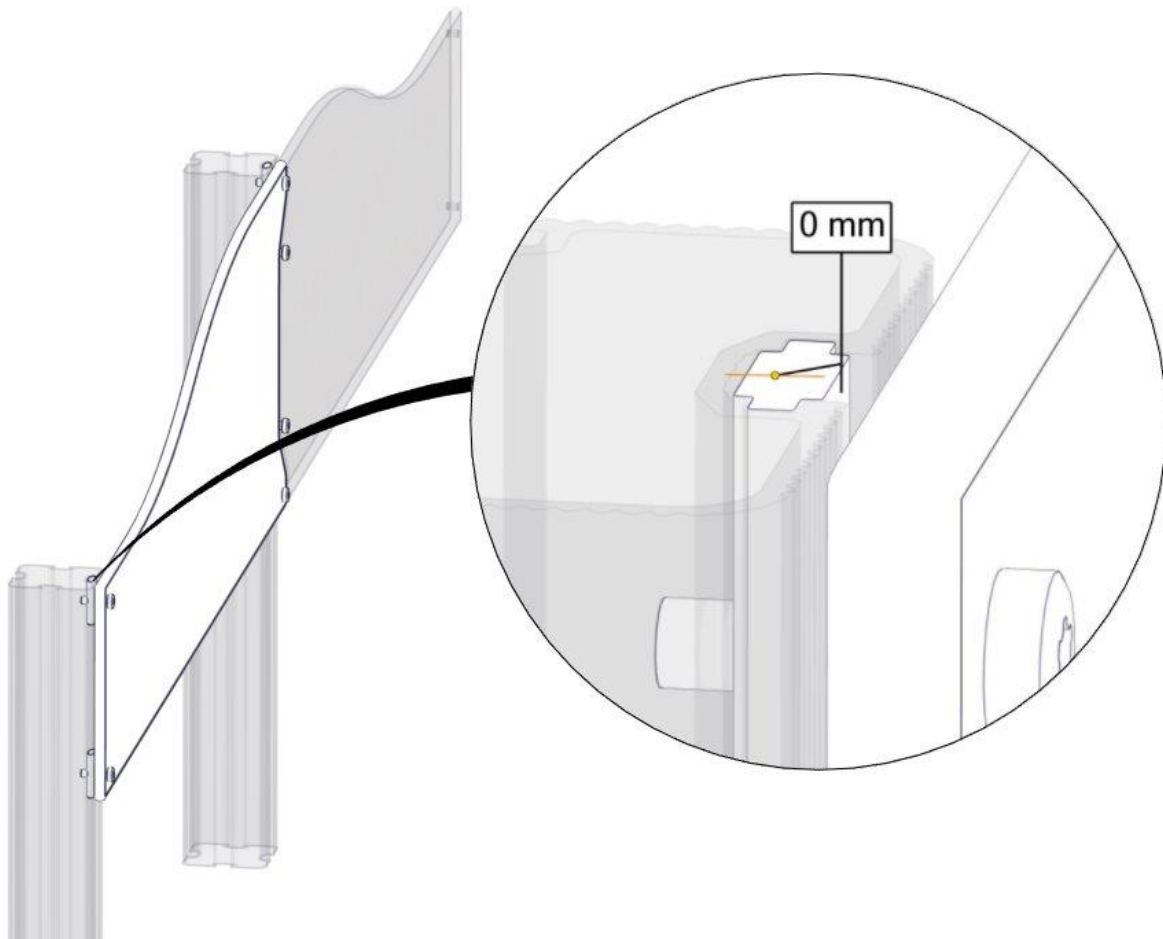

**Montering av lekeapparatet / Assembly instructions / Montering av lekredskapet**

**Boltepakker for / Boltpackage for / Bultpaket för**

Sign. \_\_\_\_\_.

Vegg 250 rett/ 400 female 06-200-223K	Navn	Artnr/dimensjon	Ant	Lev
	Vegg 250 rett/ 400 female 1250 x 250/400 Steel Materia	06-200-223	1	
	Torx M8x30	04-000-030	4	
	Brikke 50 1xM8 Brikke 120 3xM8	04-060-050 04-060-120	2 2	