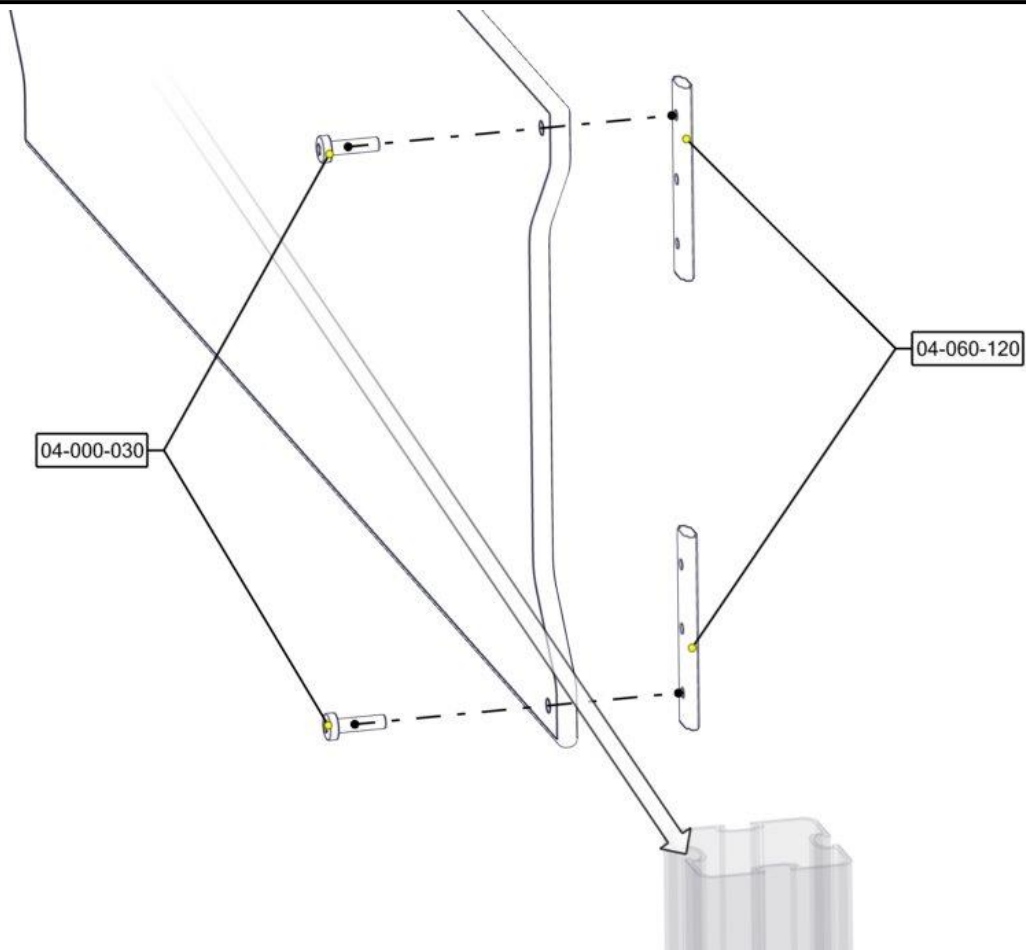

Part Name	Article nr.	Qty
Brikke 120 3xM8	04-060-120	2
Torx M8x30	04-000-030	4

Part Name	Article nr.	Qty
Vegg sandkasse 400-250	06-200-224	1