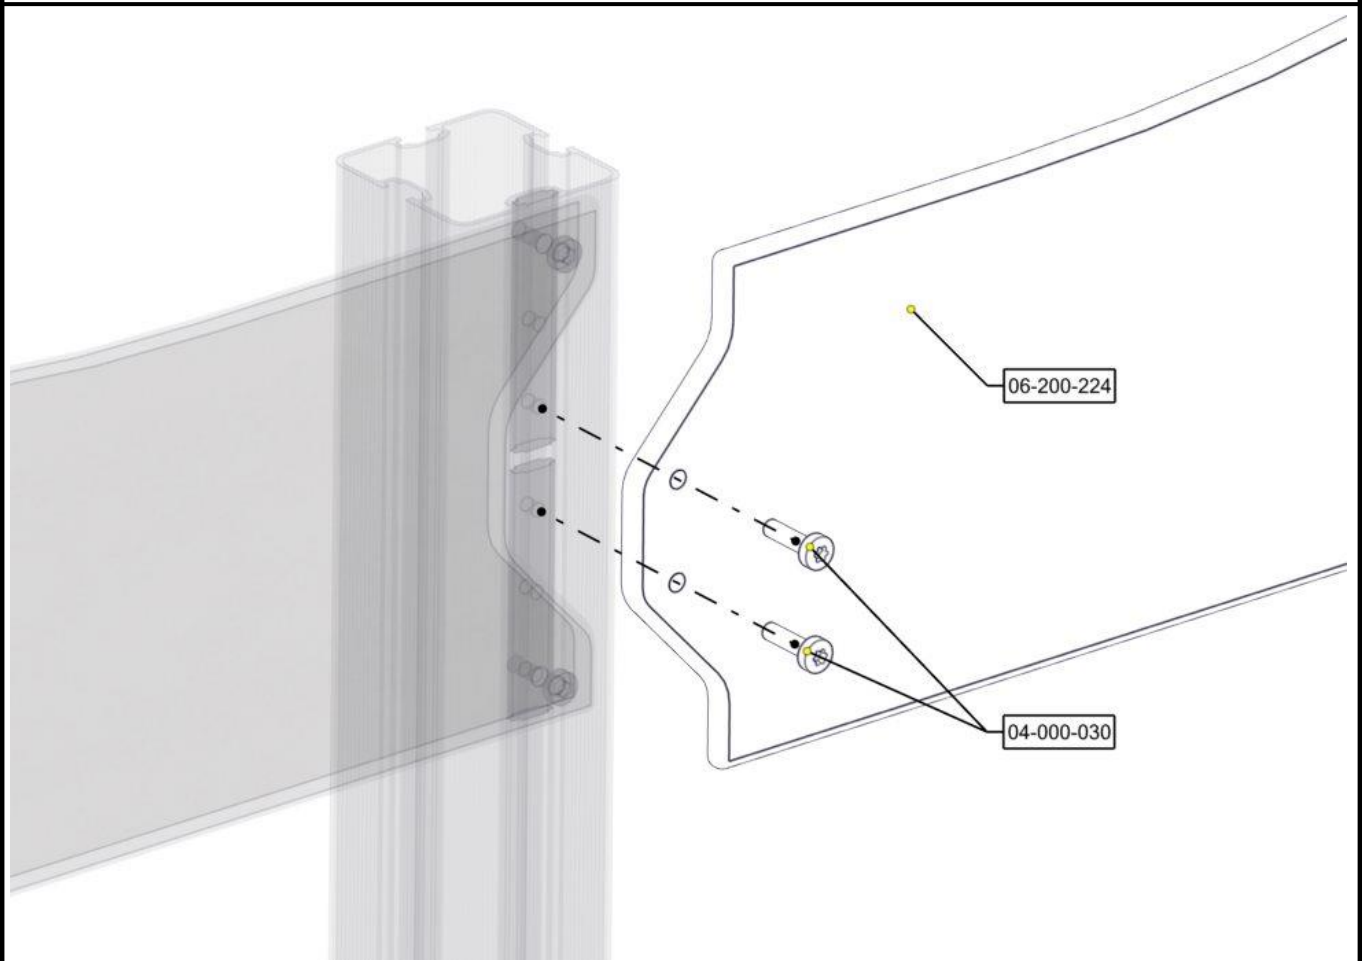

Montering av lekeapparatet / Assembly instructions / Montering av lekredskapet