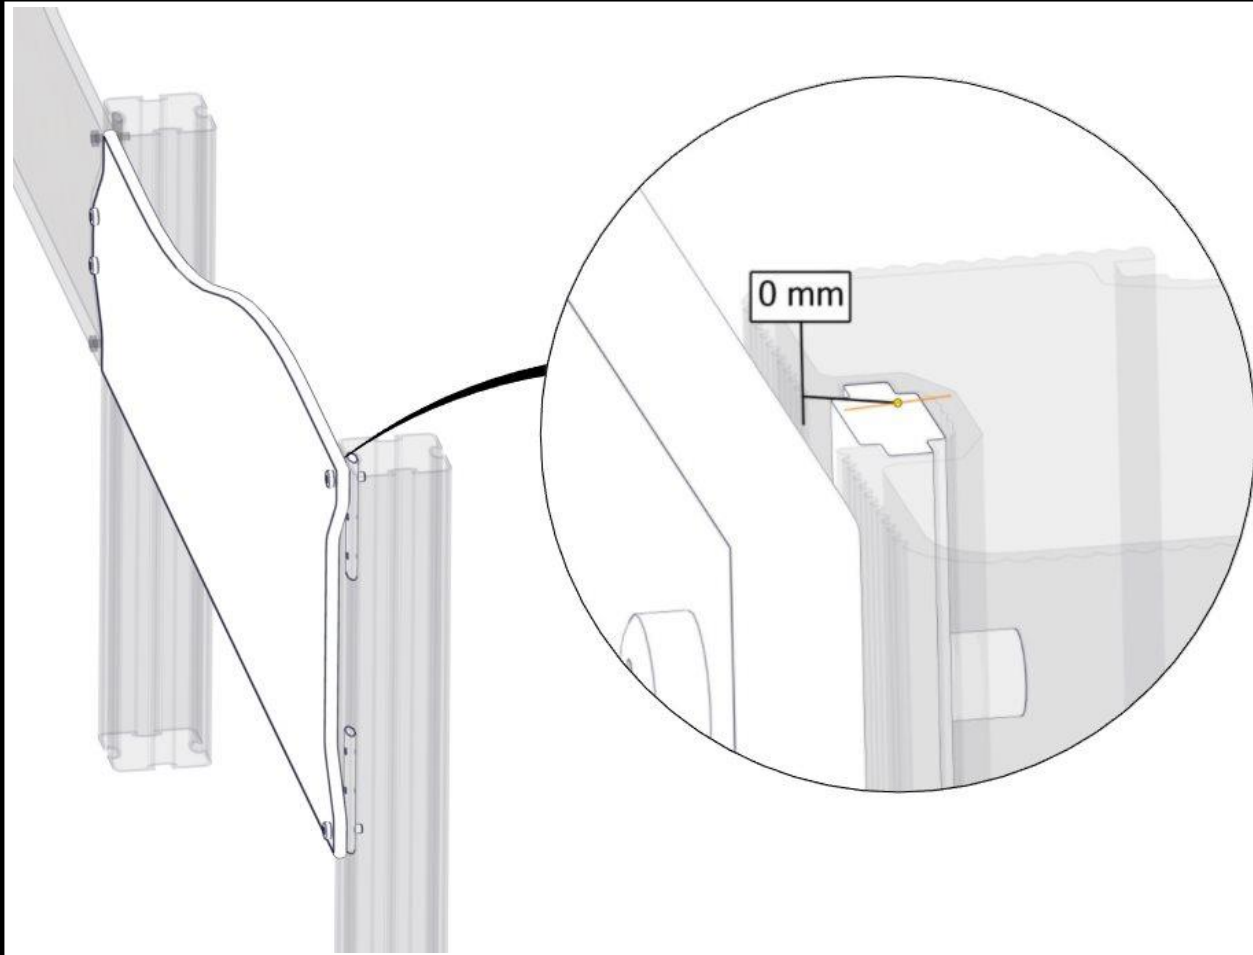

Montering av lekeapparatet / Assembly instructions / Montering av lekredskapet