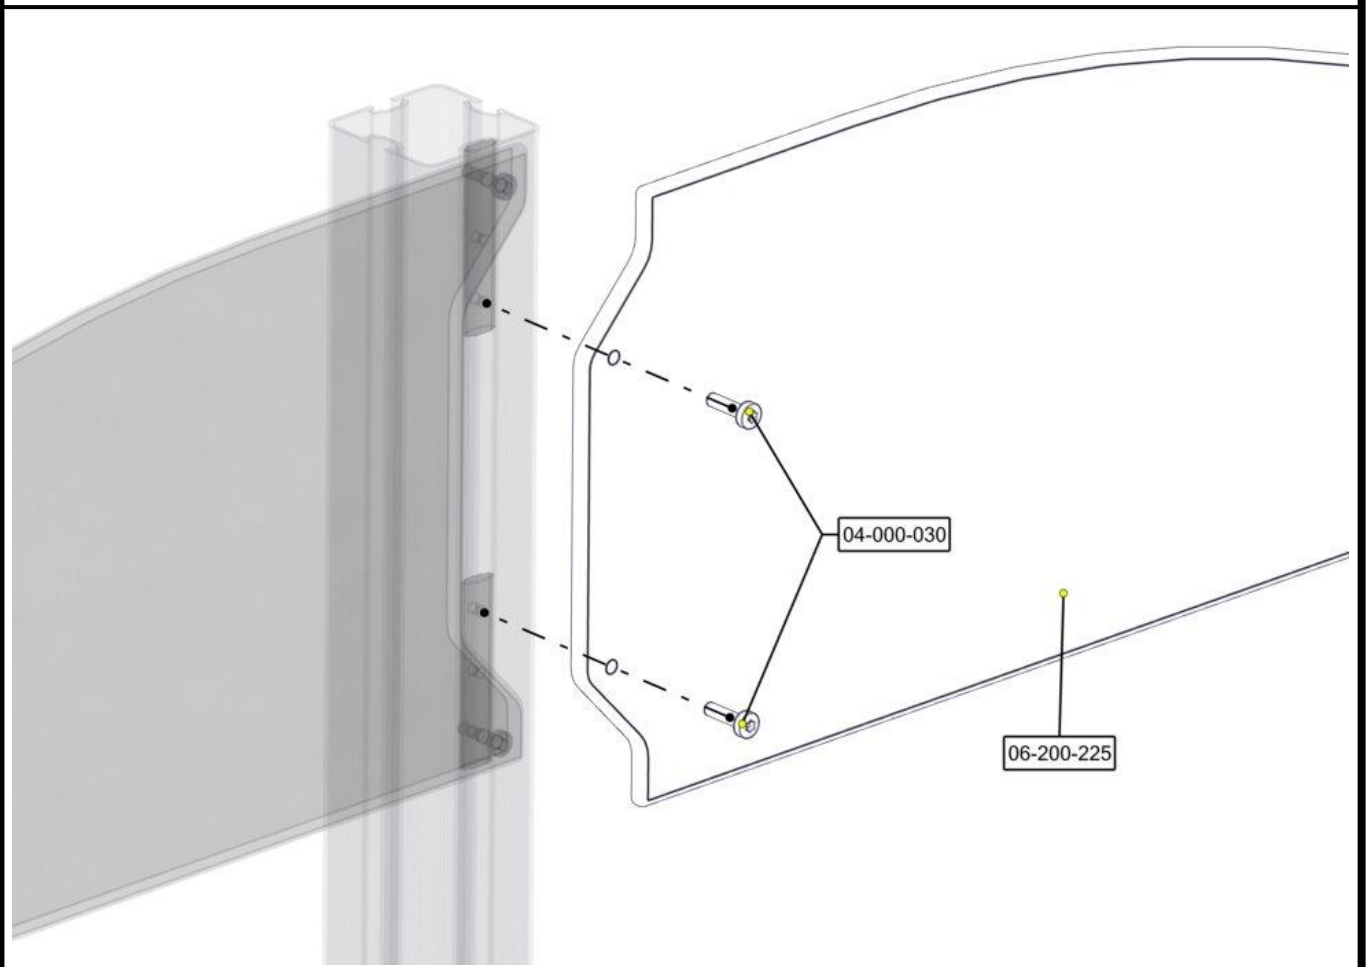

Montering av lekeapparatet / Assembly instructions / Montering av lekredskapet