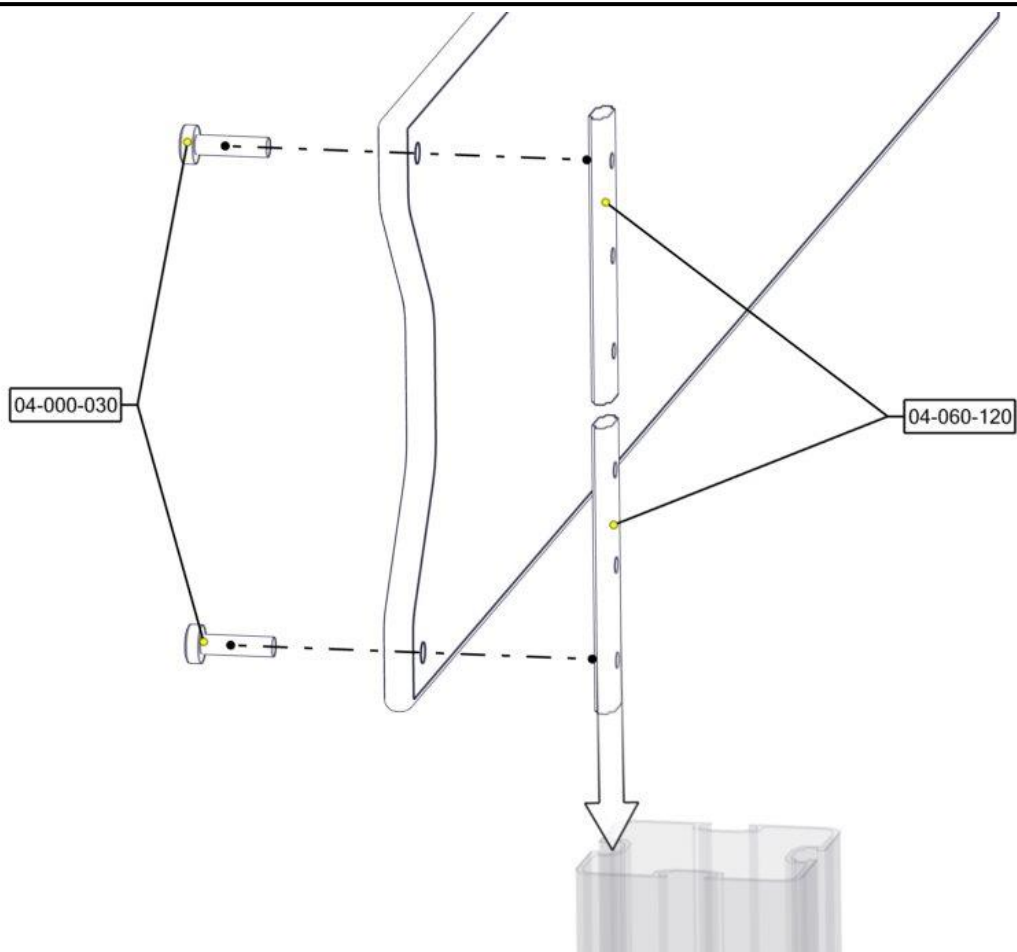

Part Name	Article nr.	Qty
Brikke 120 3xM8	04-060-120	2
Torx M8x30	04-000-030	4

Part Name	Article nr.	Qty
Vegg sandkasse 400-250	06-200-225	1