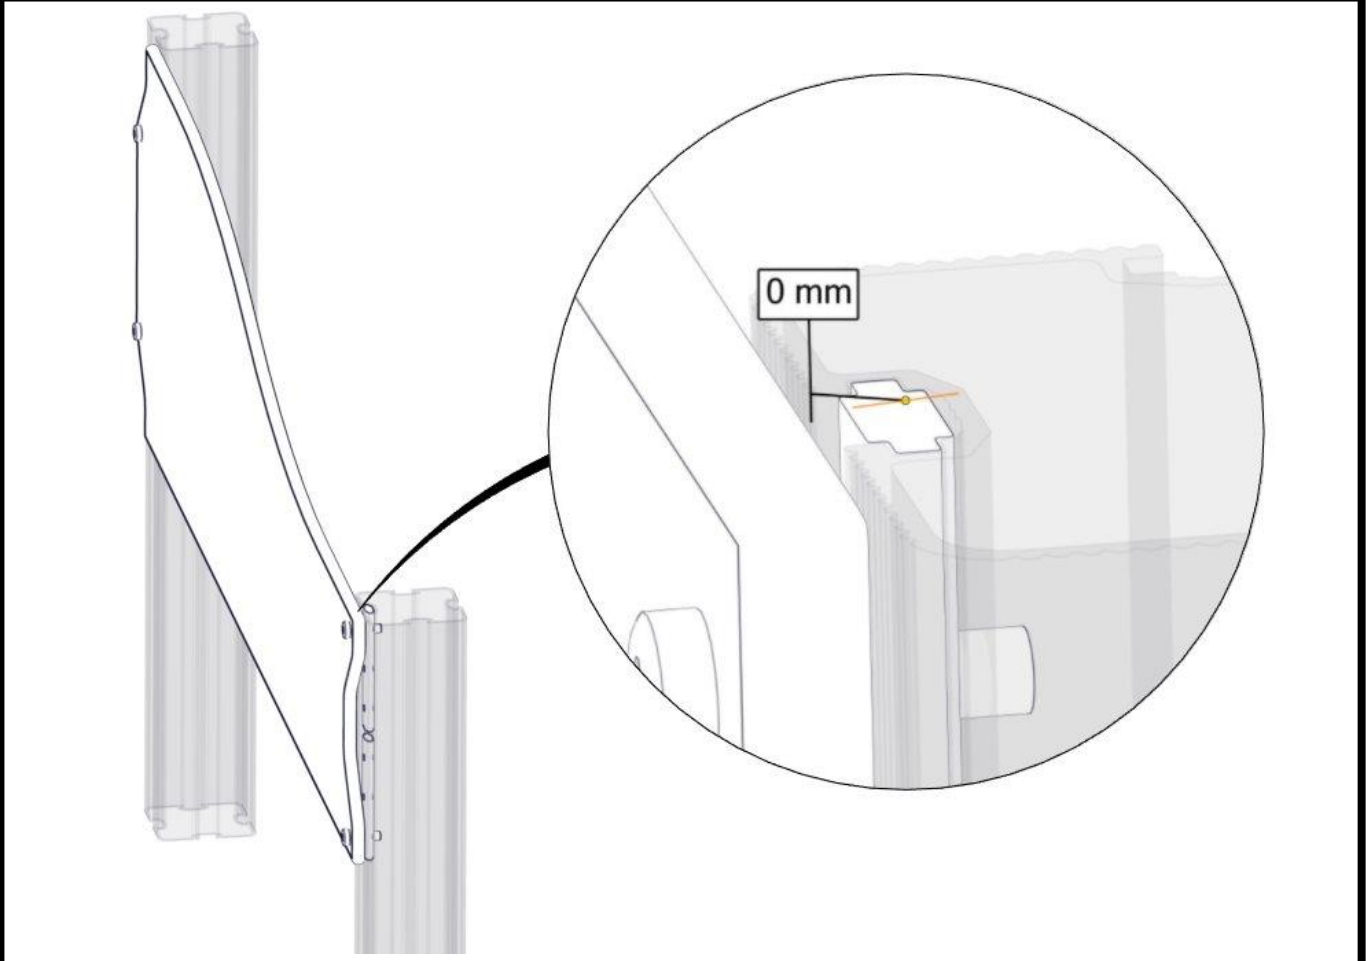

Montering av lekeapparatet / Assembly instructions / Montering av lekredskapet