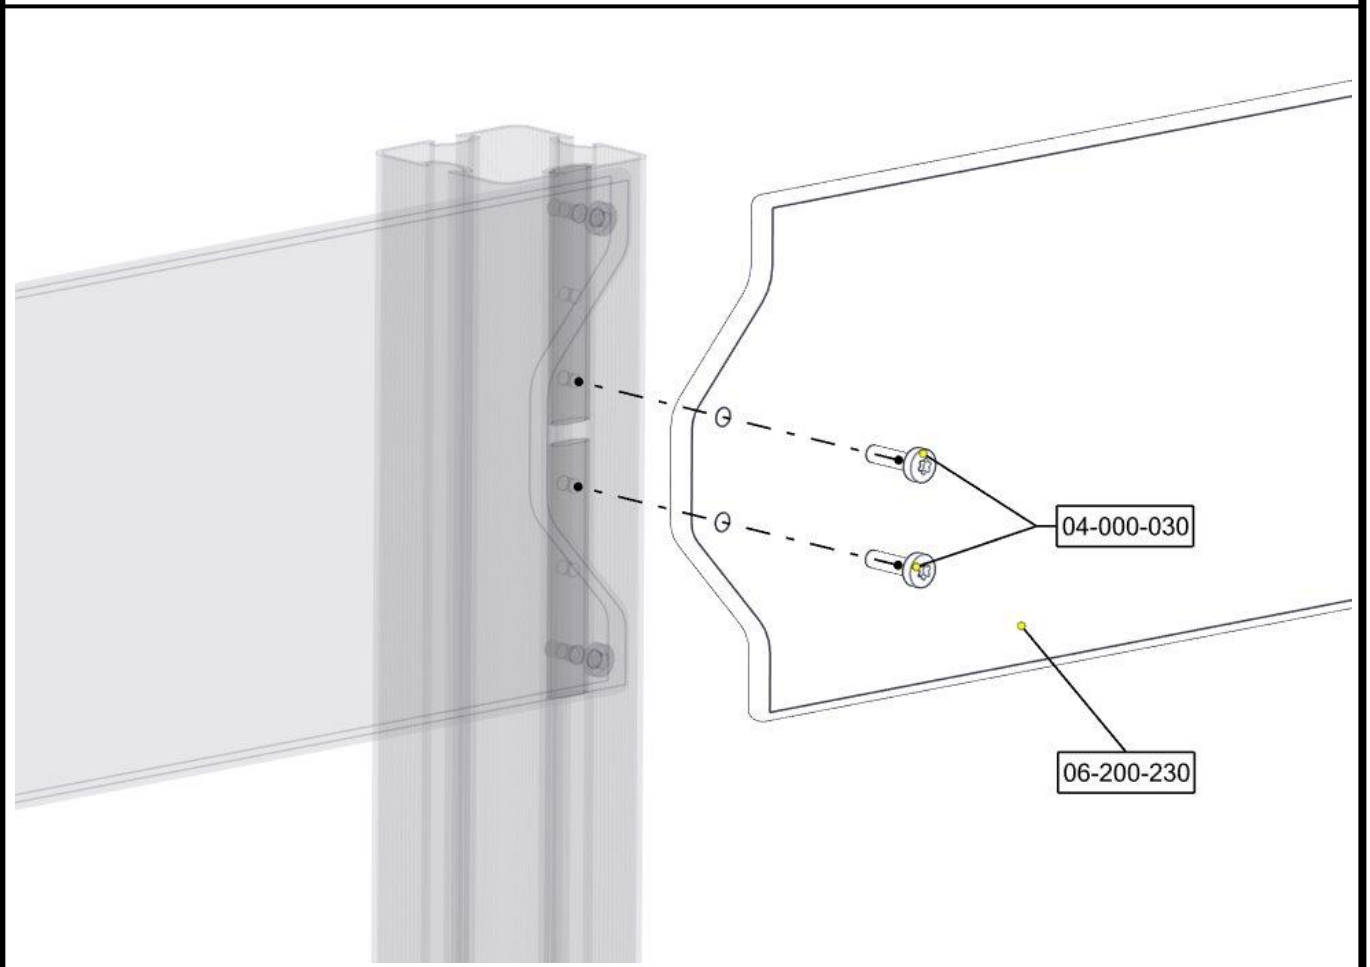

Montering av lekeapparatet / Assembly instructions / Montering av lekredskapet