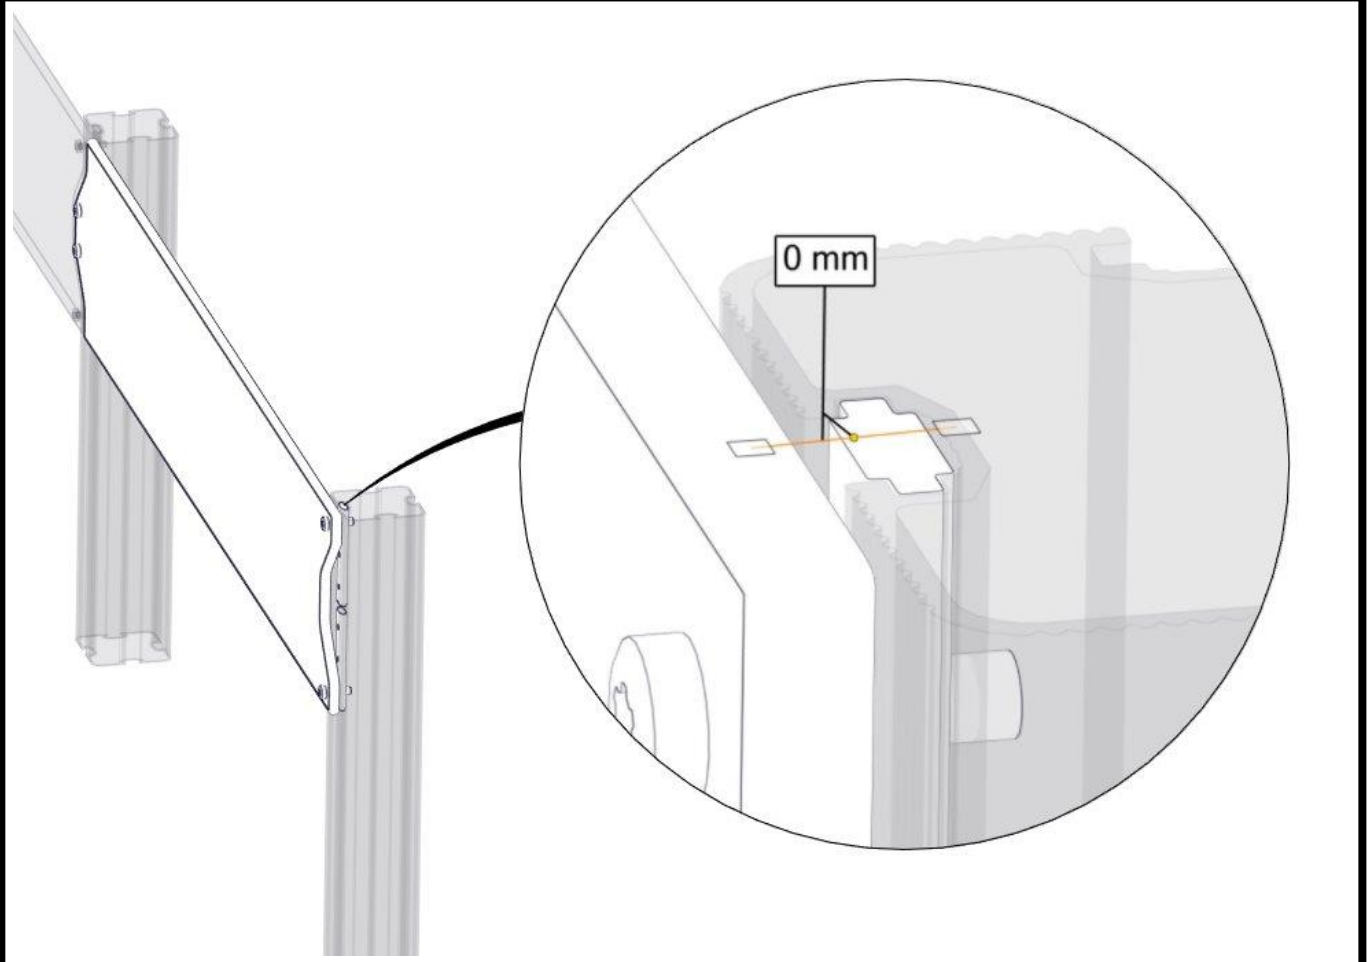

Montering av lekeapparatet / Assembly instructions / Montering av lekredskapet