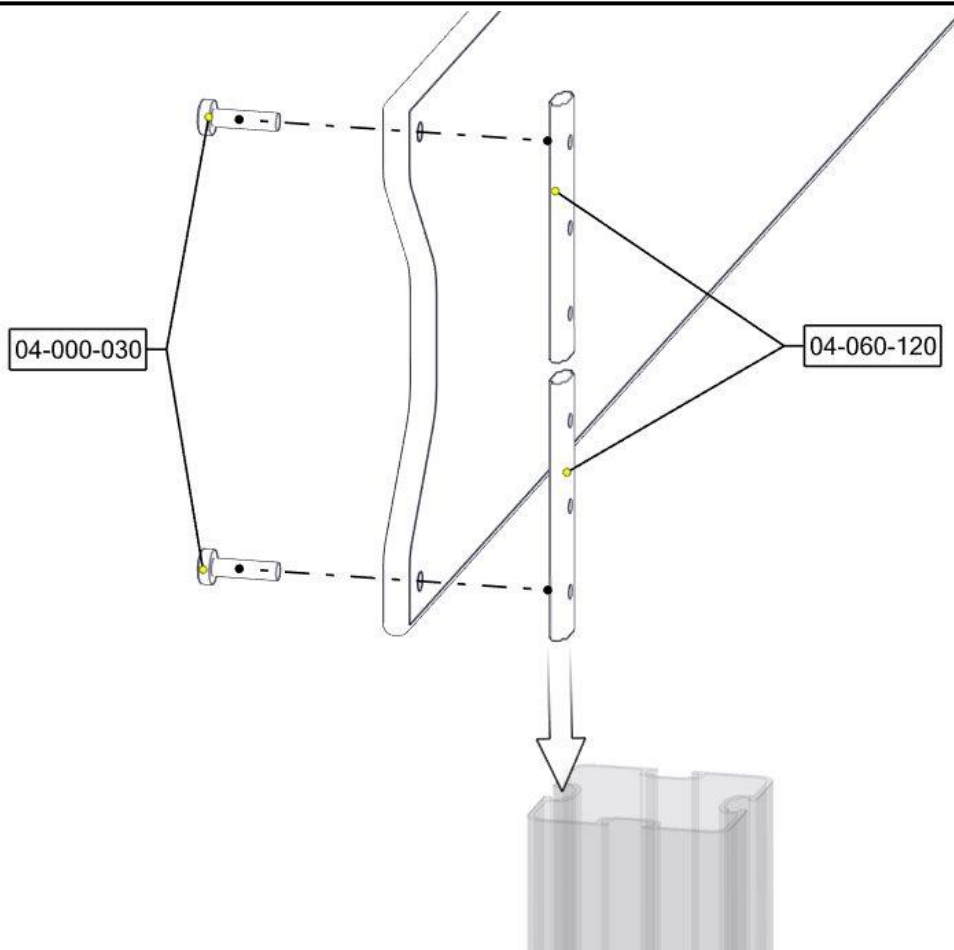

Part Name	Article nr.	Qty
Brikke 120 3xM8	04-060-120	2
Torx M8x30	04-000-030	4

Part Name	Article nr.	Qty
Vegg sandkasse 250	06-200-230	1