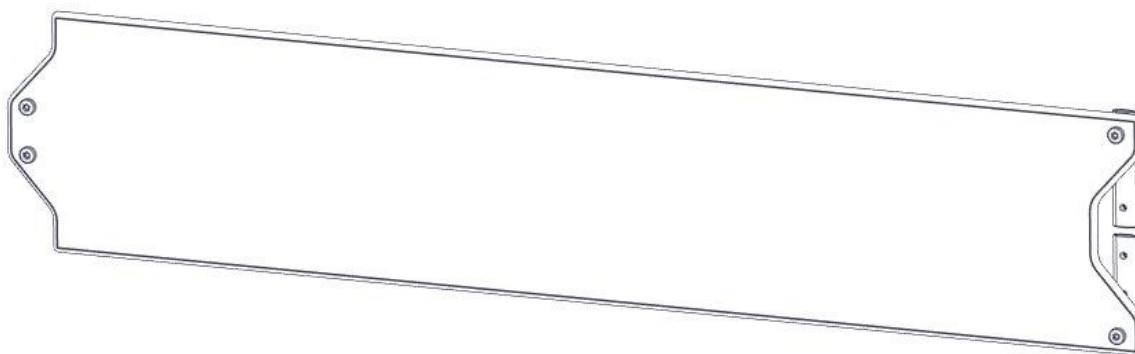

N**Monteringsanvisning****EN****Assembly Instructions****S****Monteringsanvisning**

Produkt nr. / Product no. / Produkt nr.

06-200-230K

Rød

Ord. nr. _____

Dato. _____

Sign. _____

**søve**

Sign. _____.

Vegg 250 male/ female 06-200-230K	Navn	Artnr/dimensjon	Ant	Lev
	Vegg 250 male/ female 1250 x 250 Rød	06-200-230	1	
	Torx M8x30	04-000-030	4	
	Brikke 120 3xM8	04-060-120	2	

Montering av lekeapparatet / Assembly instructions / Montering av lekredskapet

Part Name	Article nr.	Qty
Brikke 120 3xM8	04-060-120	2
Torx M8x30	04-000-030	4

Part Name	Article nr.	Qty
Vegg sandkasse 250	06-200-230	1

Montering av lekeapparatet / Assembly instructions / Montering av lekredskapet