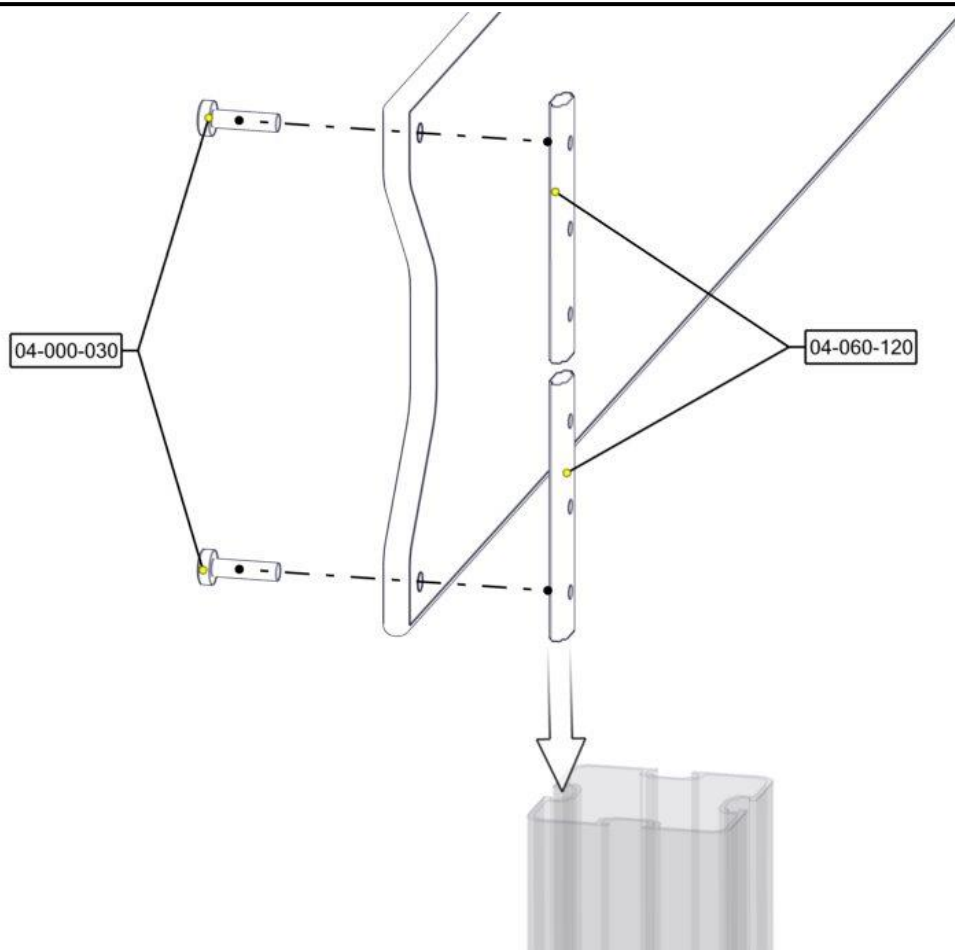

Part Name	Article nr.	Qty
Brikke 120 3xM8	04-060-120	2
Torx M8x30	04-000-030	4

Part Name	Article nr.	Qty
Vegg sandkasse 250	06-200-231	1