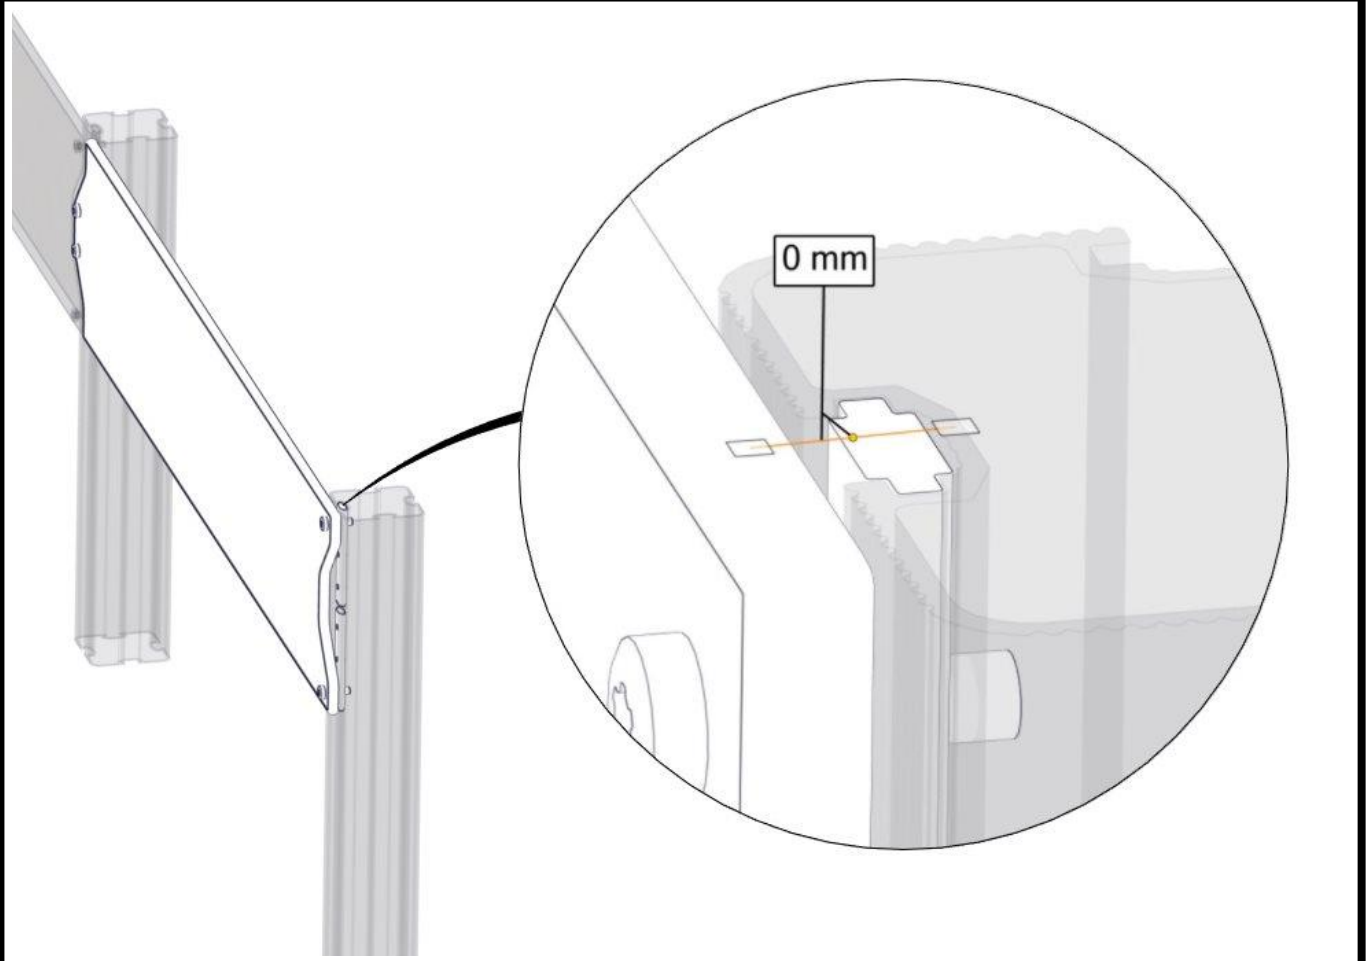

Montering av lekeapparatet / Assembly instructions / Montering av lekredskapet