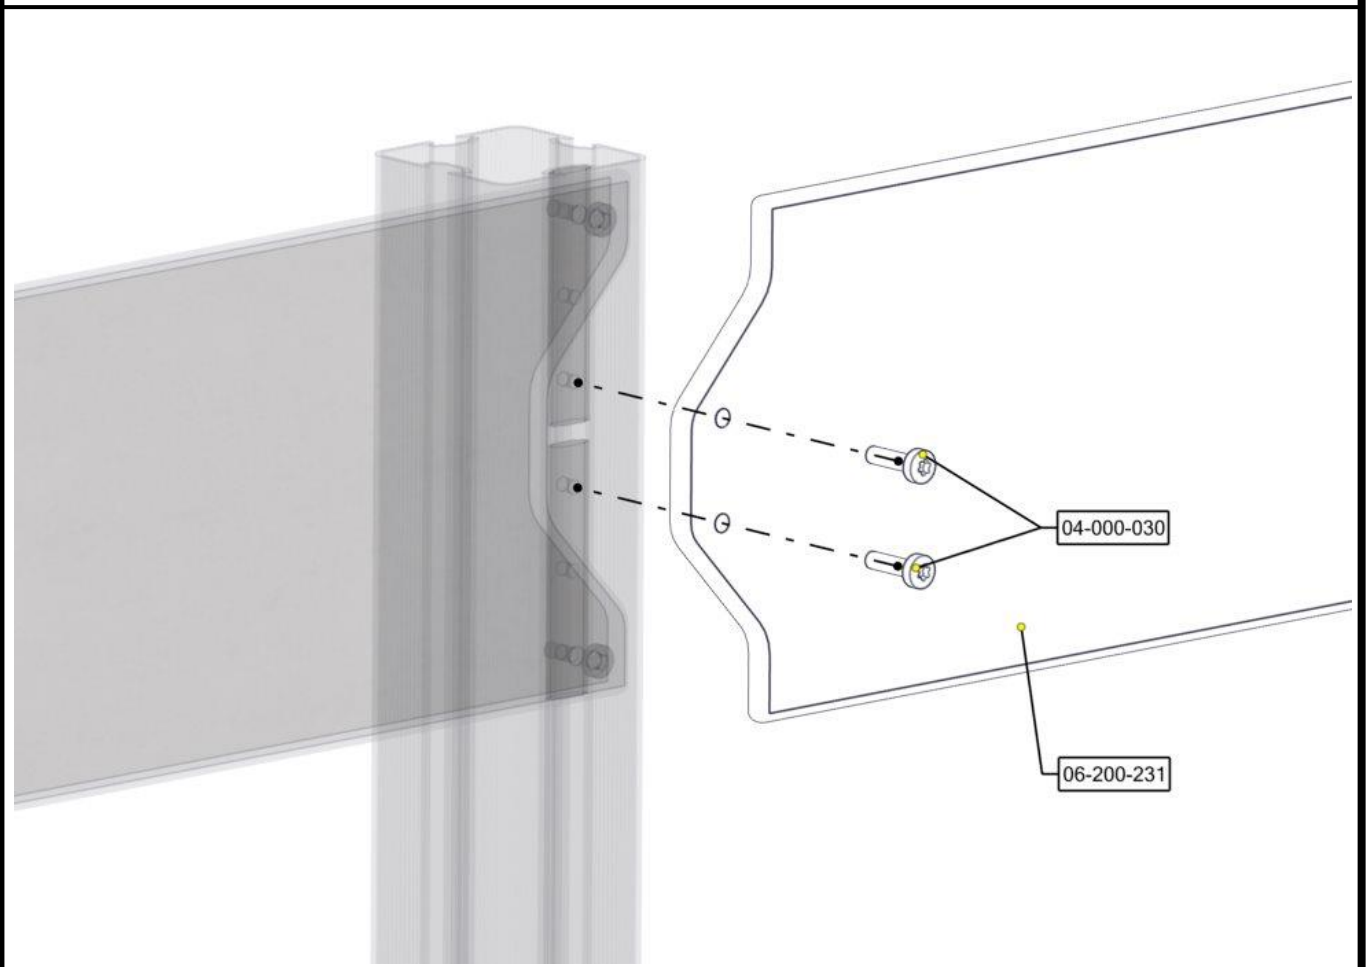

Montering av lekeapparatet / Assembly instructions / Montering av lekredskapet