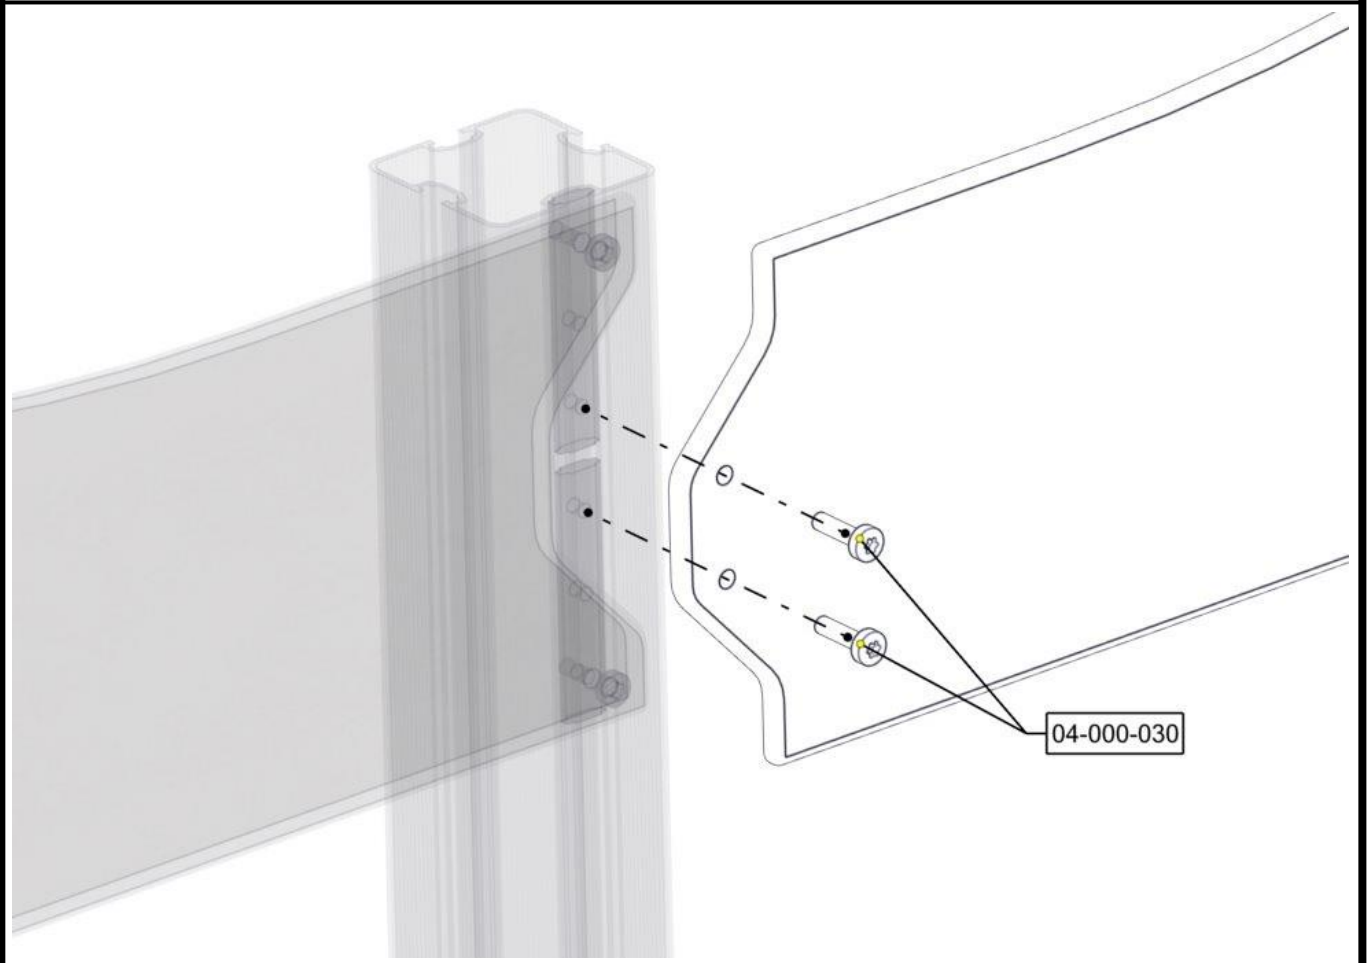

Montering av lekeapparatet / Assembly instructions / Montering av lekredskapet