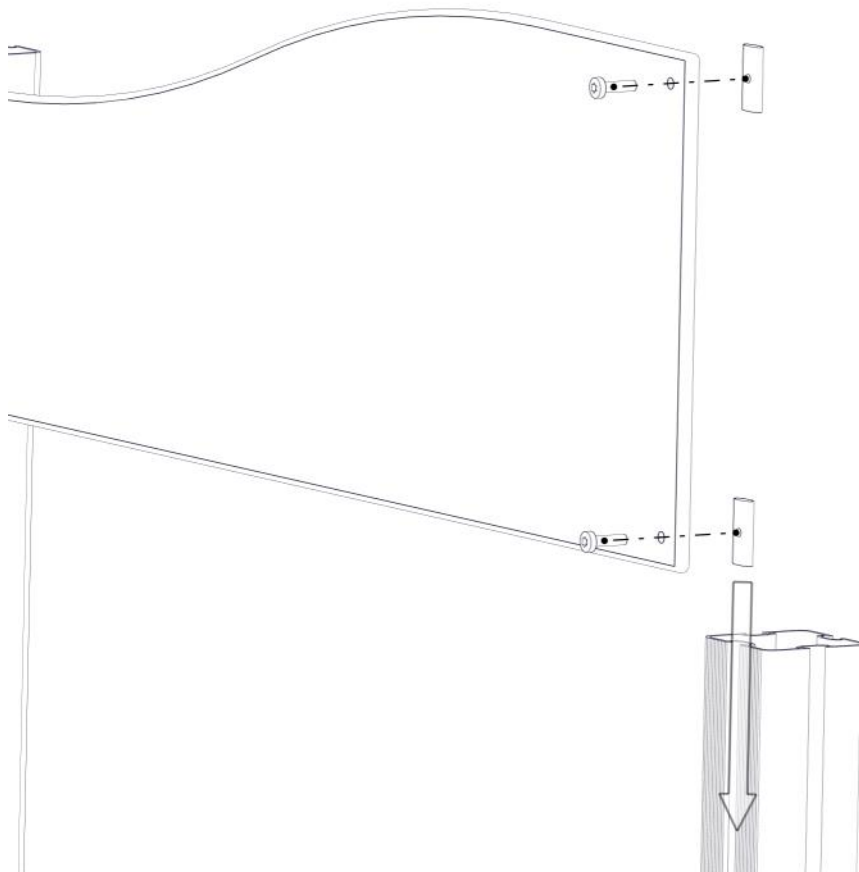

PartName	Artnr	Antall
Brikke 50 1XM8	04-060-050	2
Torx M8x30	04-000-030	4
Vegg sandkasse 400-250	06-200-240	1