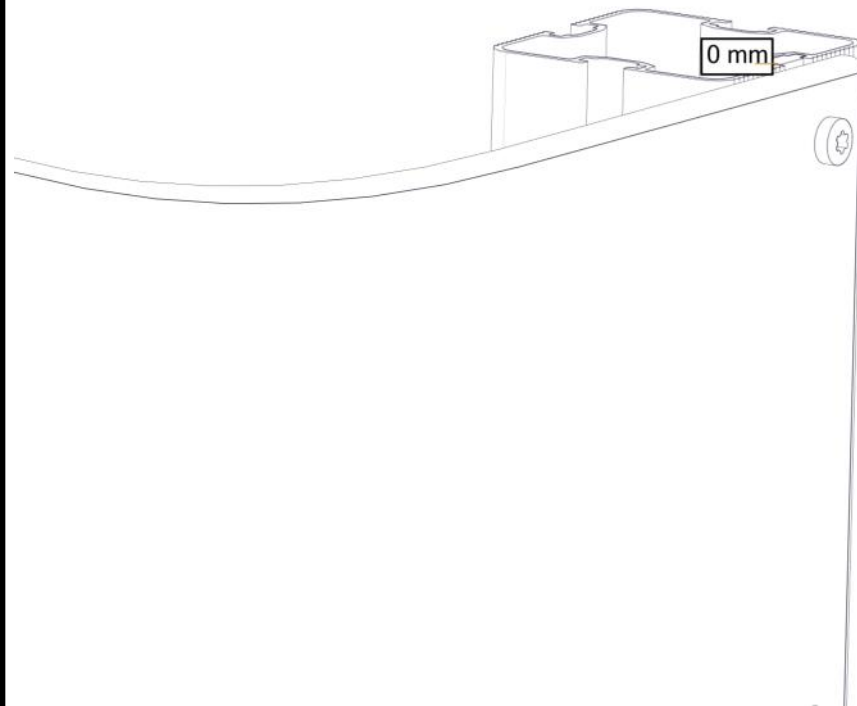

Montering av lekeapparatet / Assembly instructions / Montering av lekredskapet