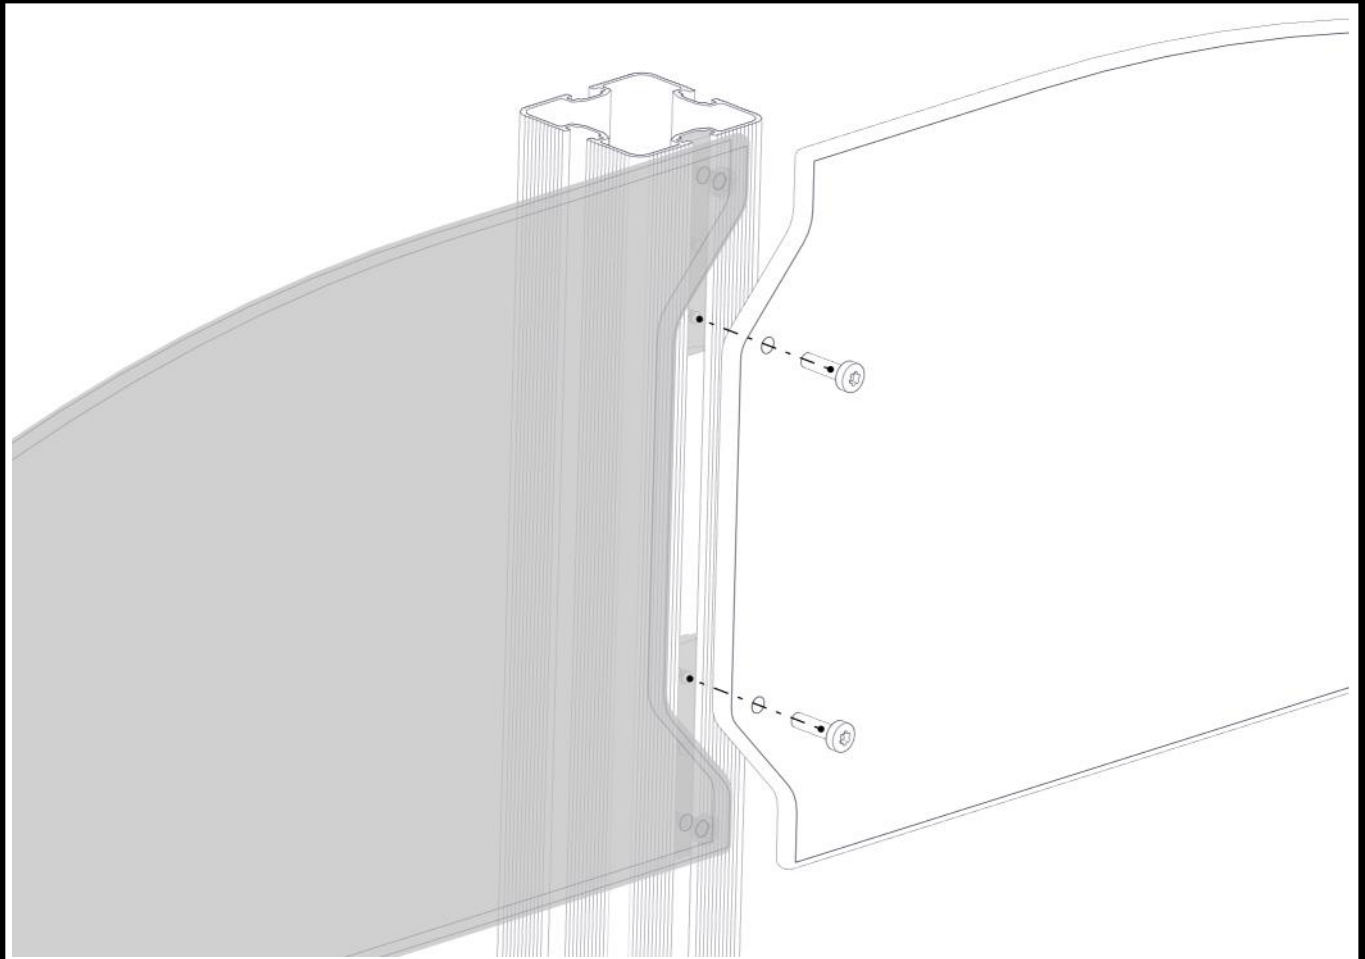

Montering av lekeapparatet / Assembly instructions / Montering av lekredskapet