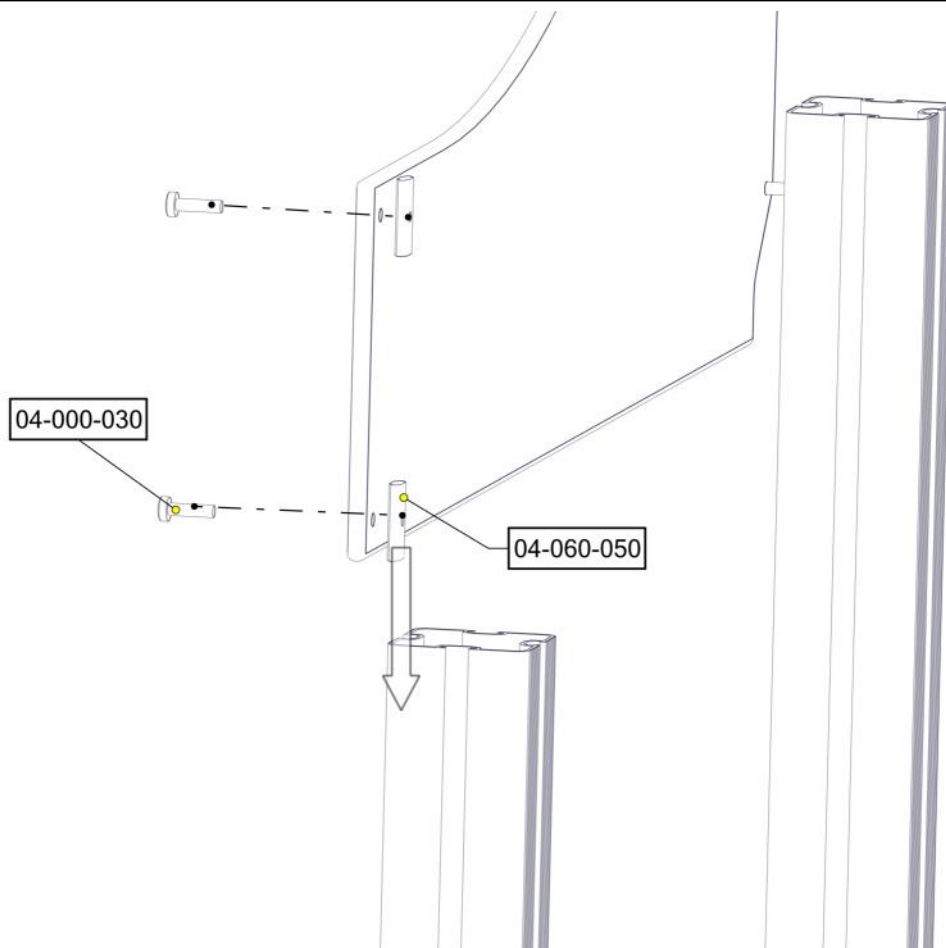

PartName	Artnr	Antall
Brikke 50 1XM8	04-060-050	2
Torx M8x30	04-000-030	4
Vegg sandkasse 400-250	06-200-242	1