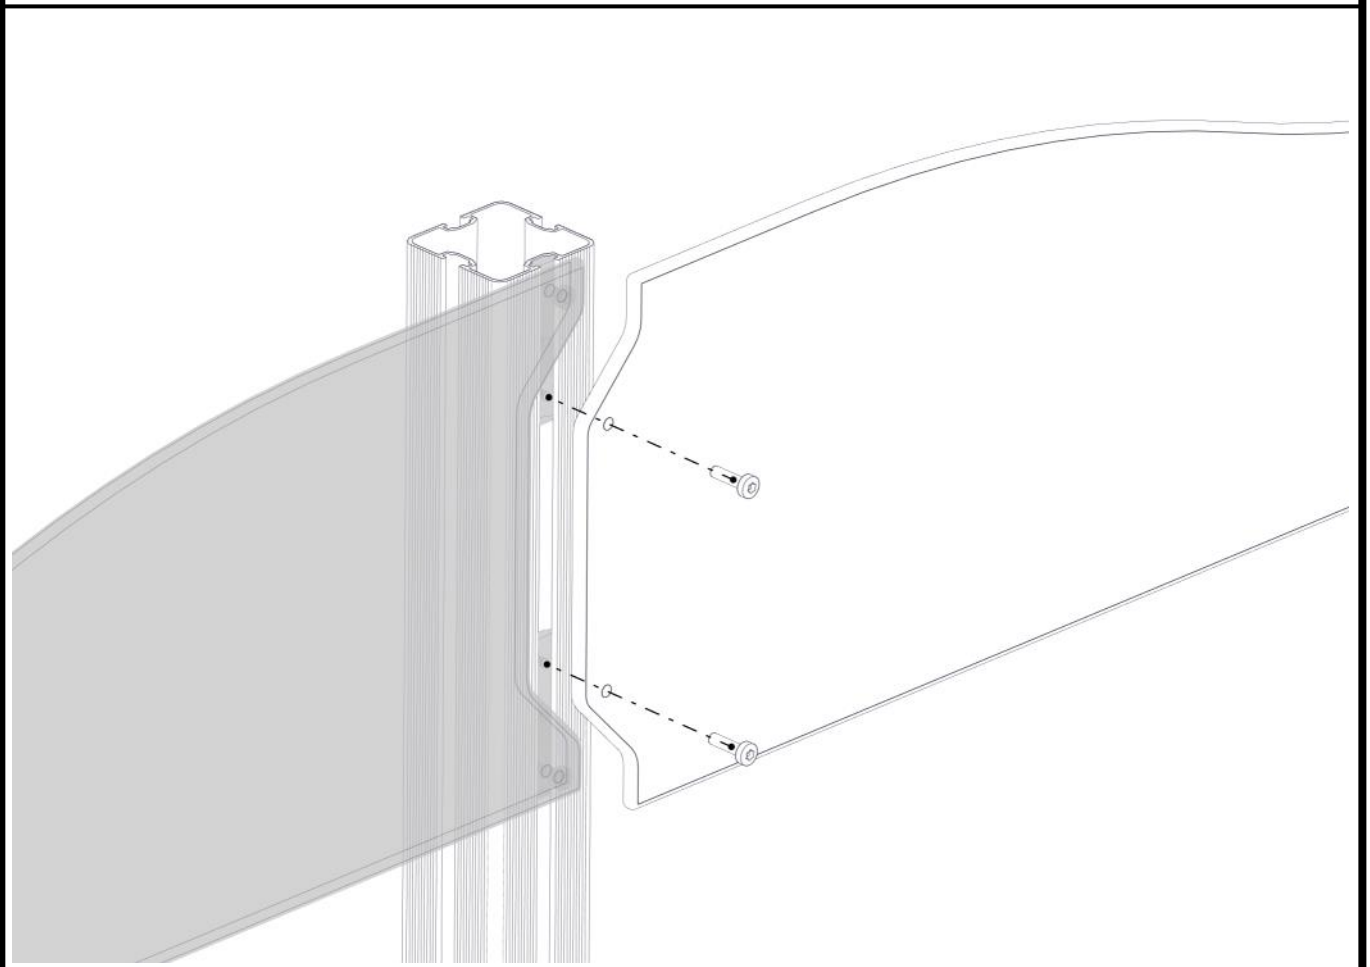

Montering av lekeapparatet / Assembly instructions / Montering av lekredskapet