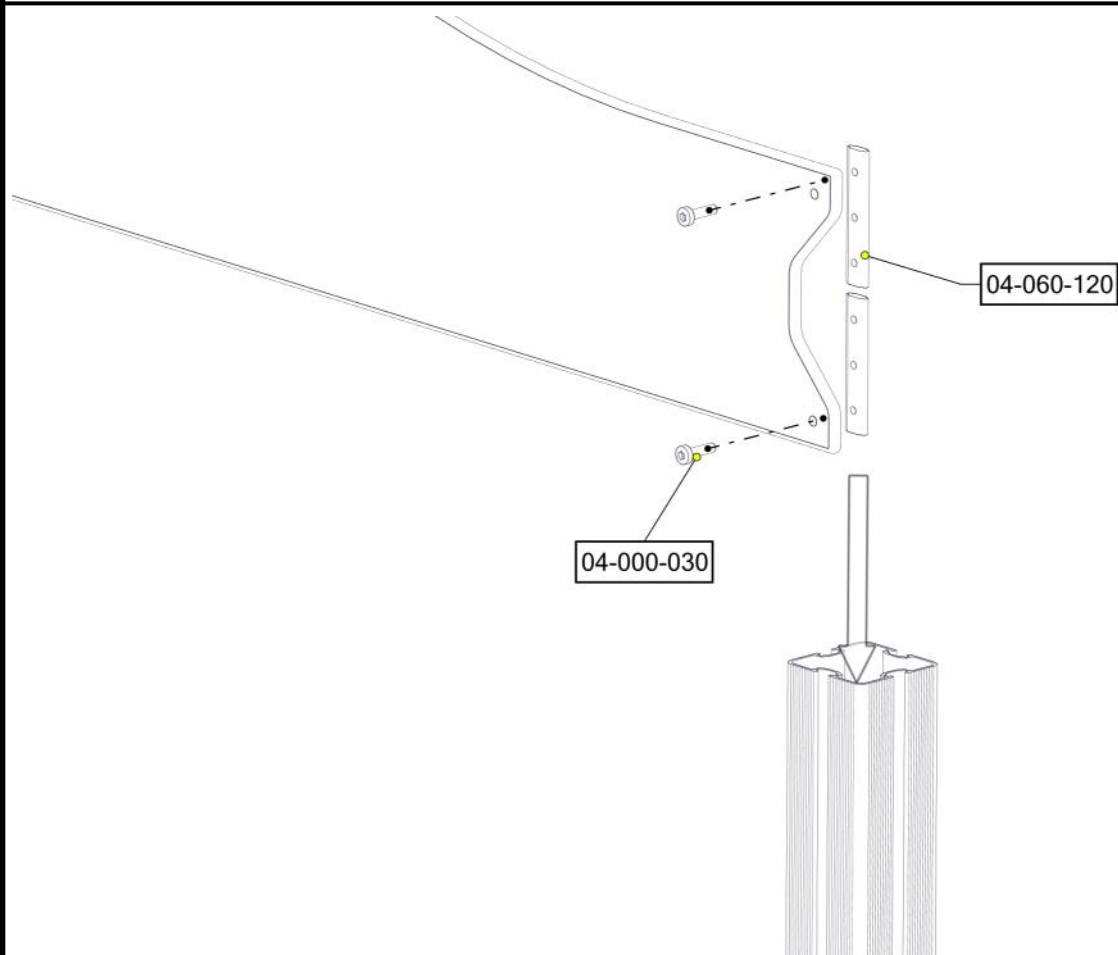

Montering av lekeapparatet / Assembly instructions / Montering av lekredskapet