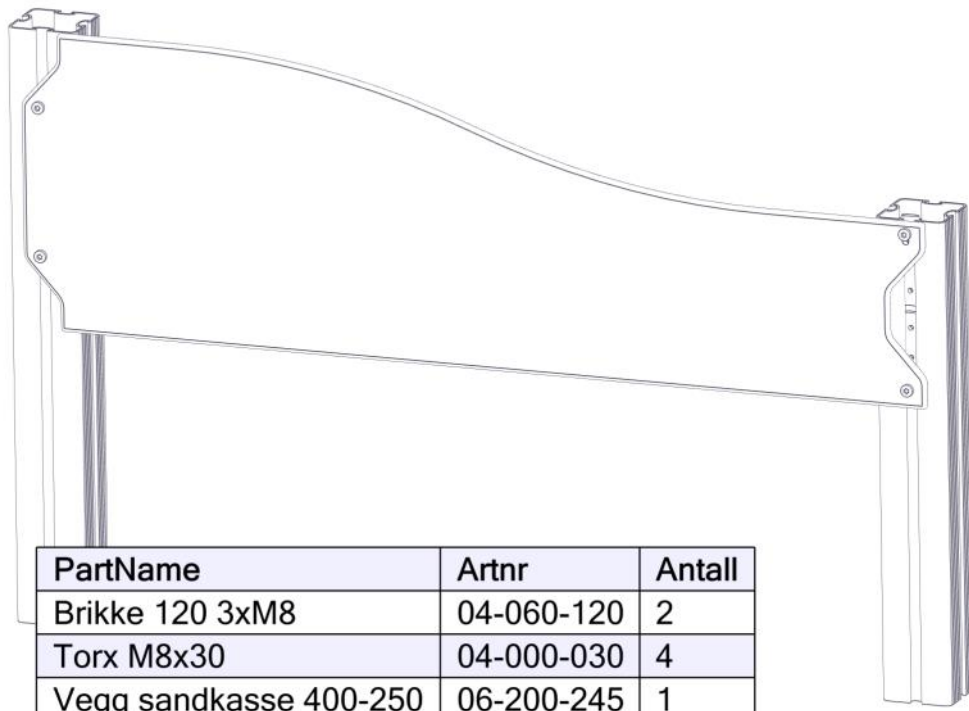

Montering av lekeapparatet / Assembly instructions / Montering av lekredskapet