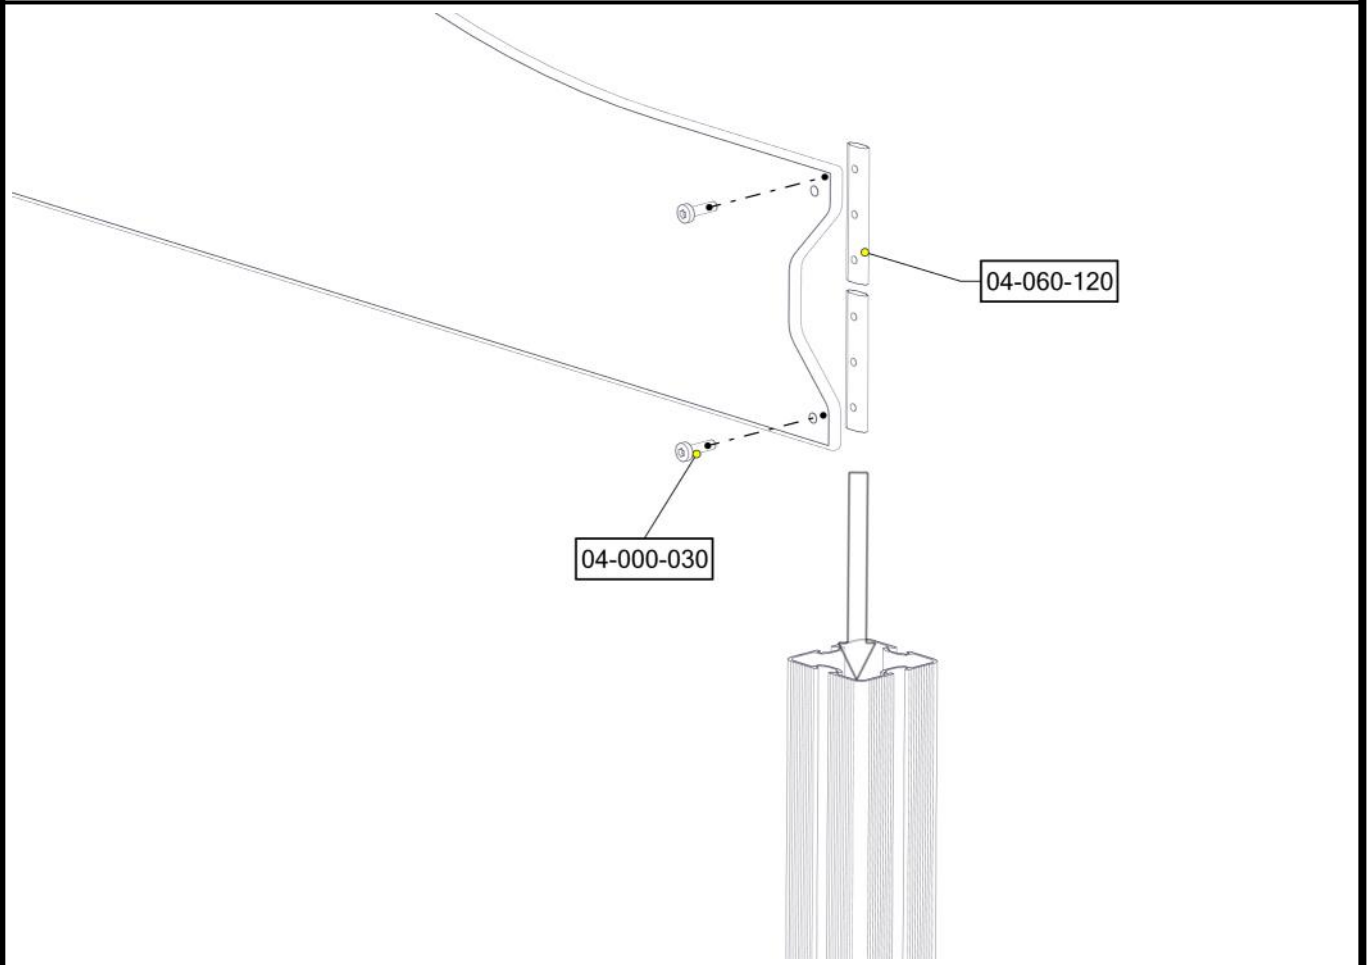

Montering av lekeapparatet / Assembly instructions / Montering av lekredskapet