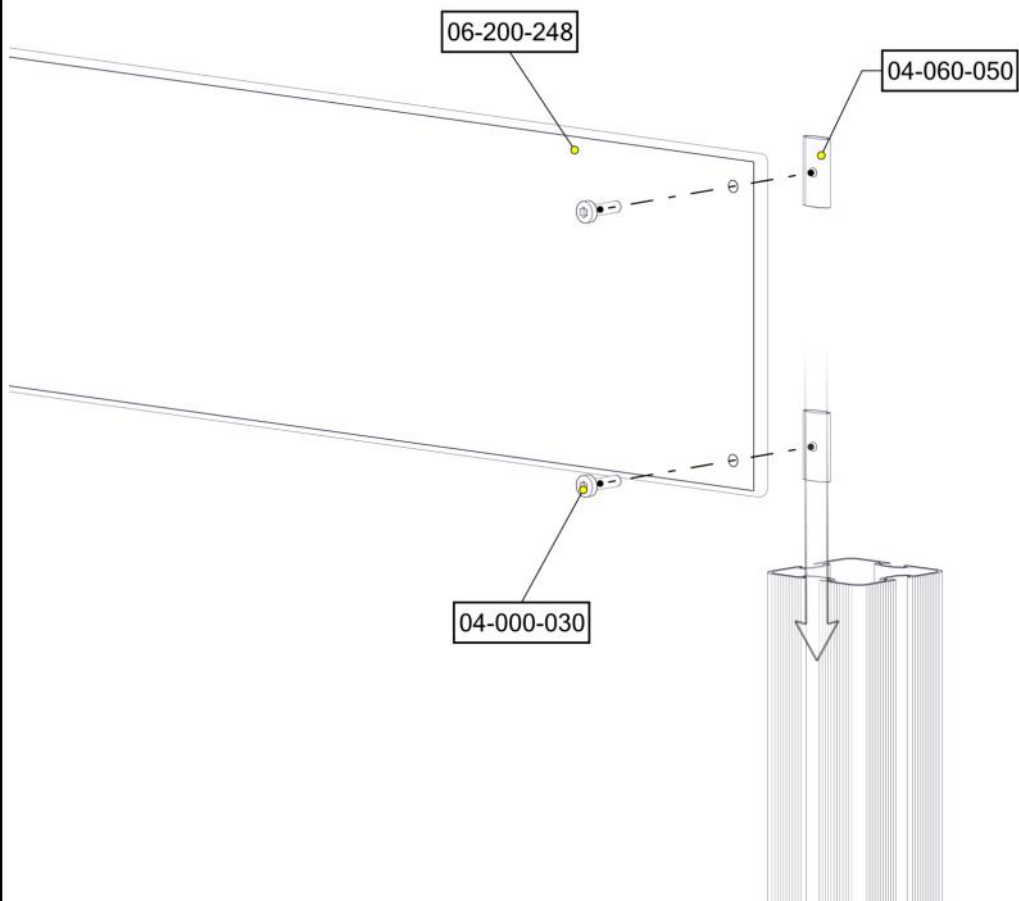

PartName	Artnr	Antall
Brikke 50 1XM8	04-060-050	4
Torx M8x30	04-000-030	4
Vegg sandkasse 250	06-200-248	1