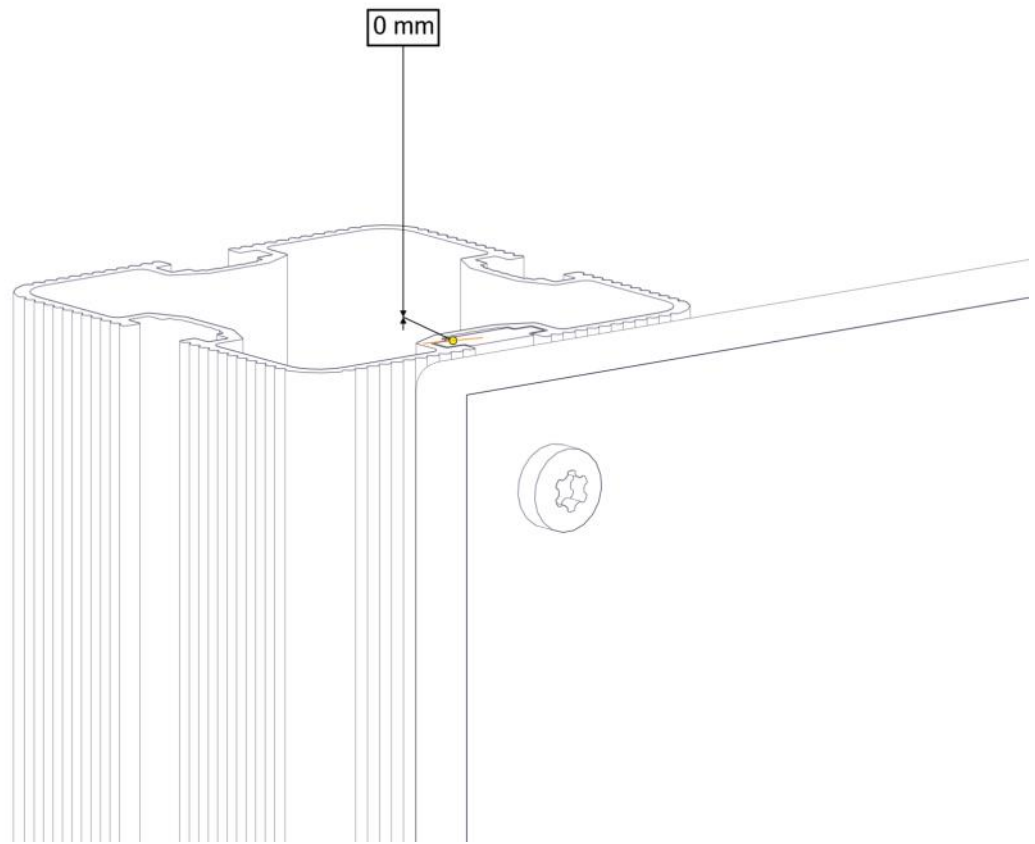

Montering av lekeapparatet / Assembly instructions / Montering av lekredskapet