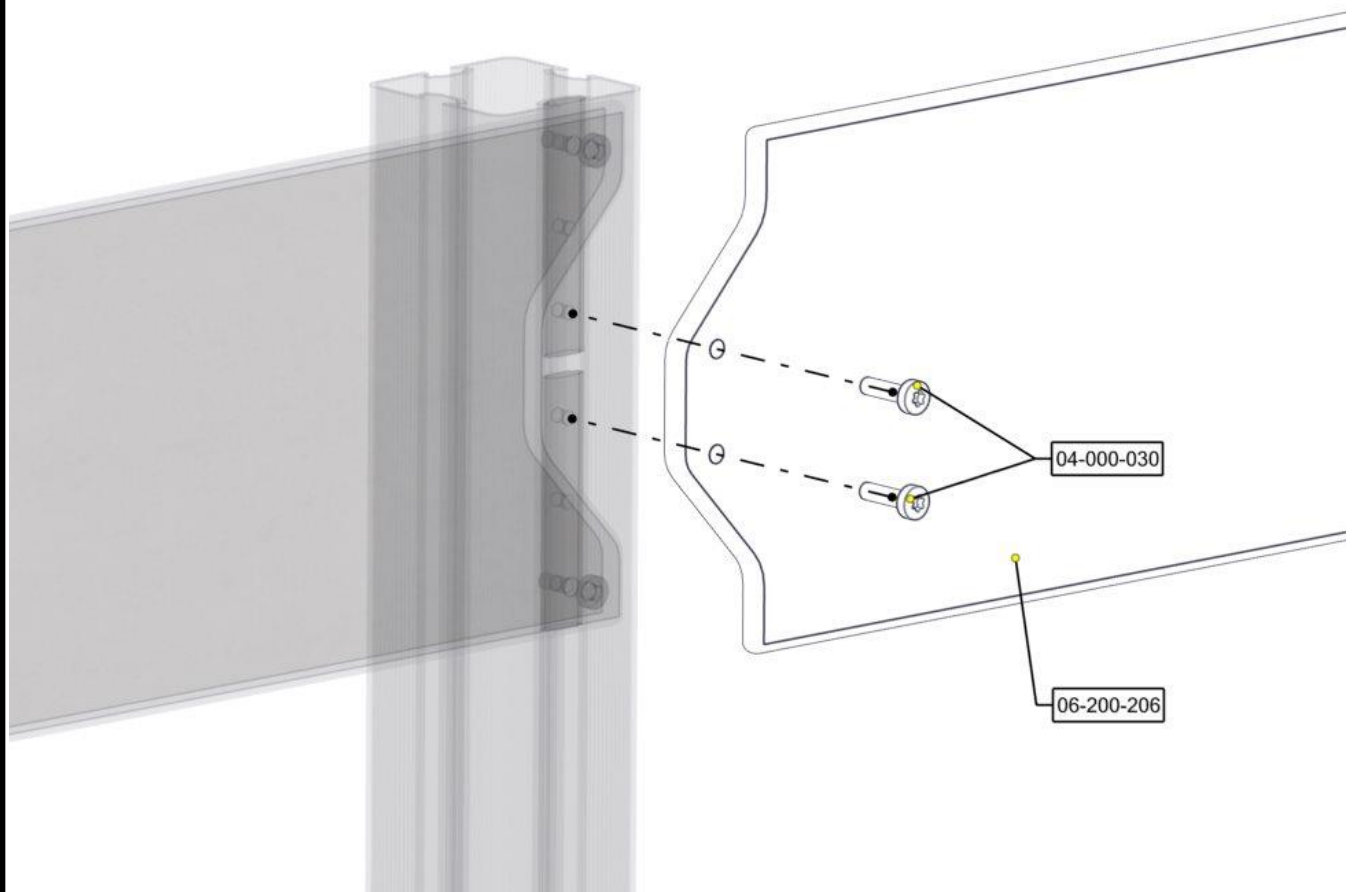

Montering av lekeapparatet / Assembly instructions / Montering av lekredskapet