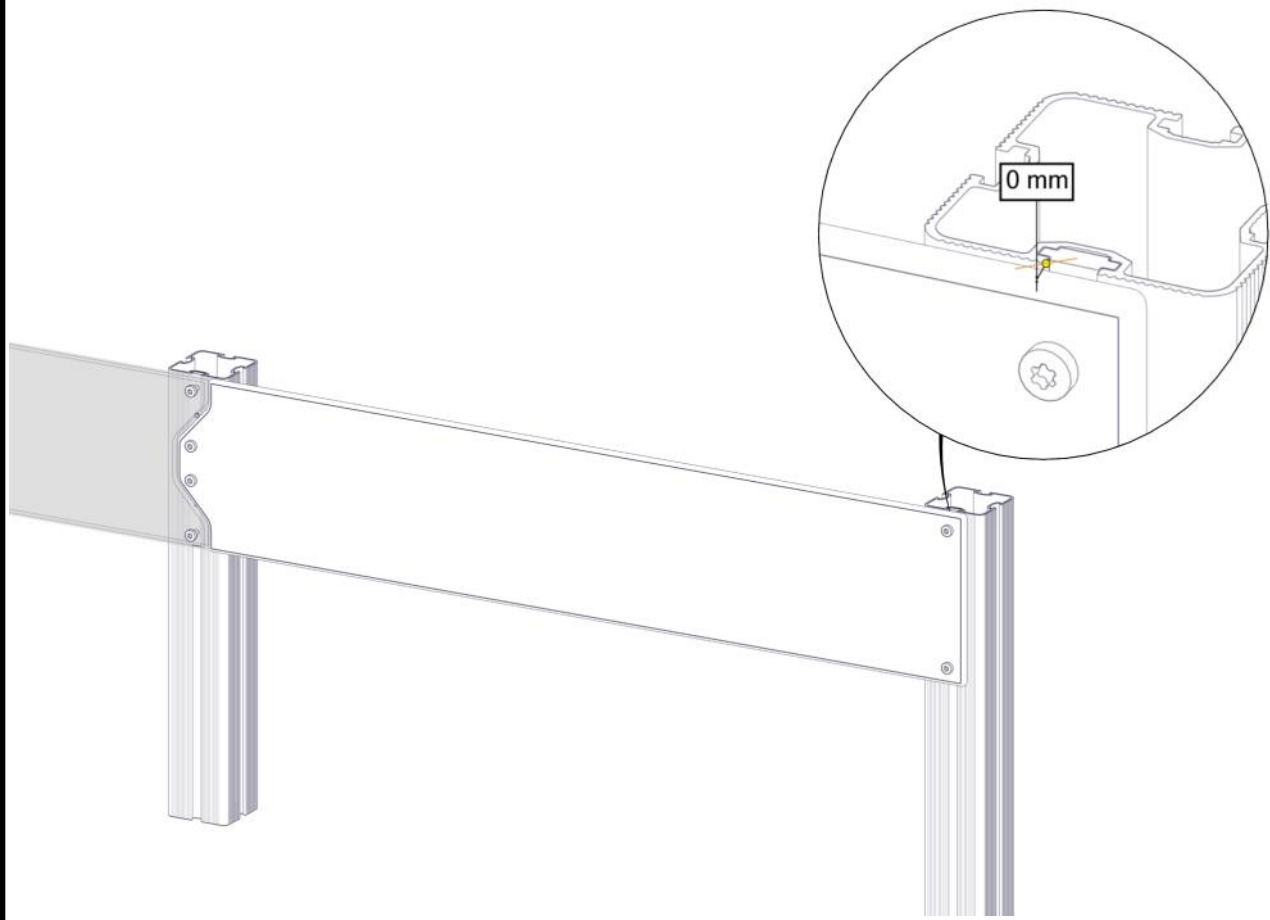

Montering av lekeapparatet / Assembly instructions / Montering av lekredskapet