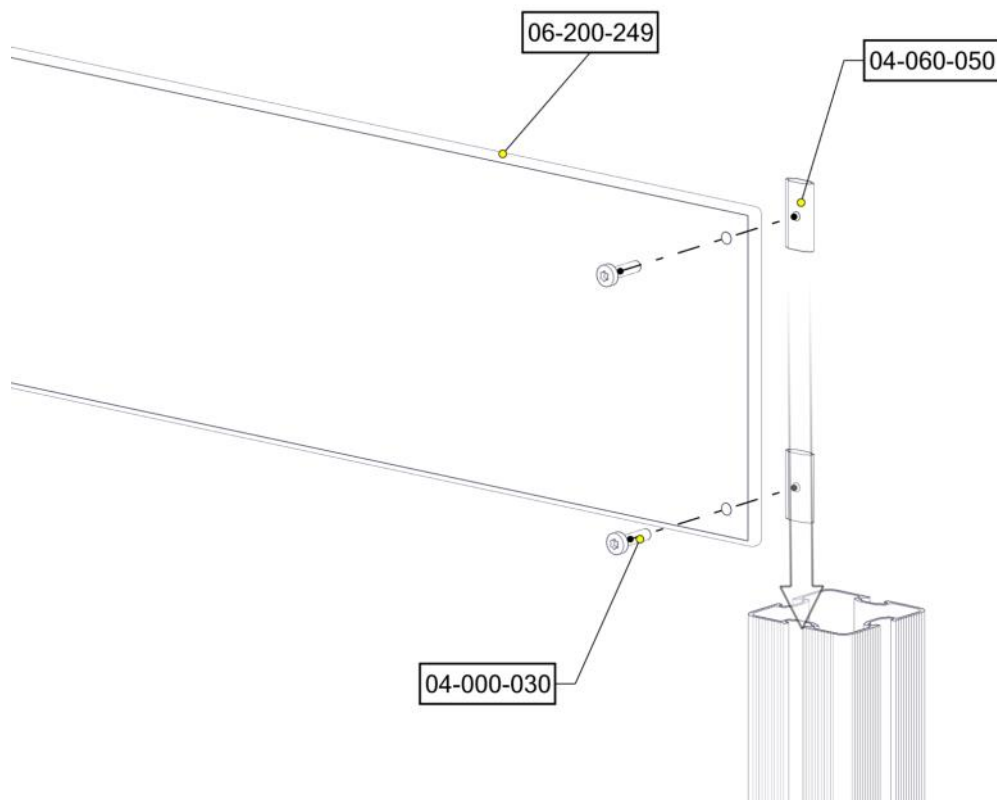

PartName	Artnr	Antall
Brikke 50 1XM8	04-060-050	2
Torx M8x30	04-000-030	4
Vegg sandkasse 250	06-200-249	1