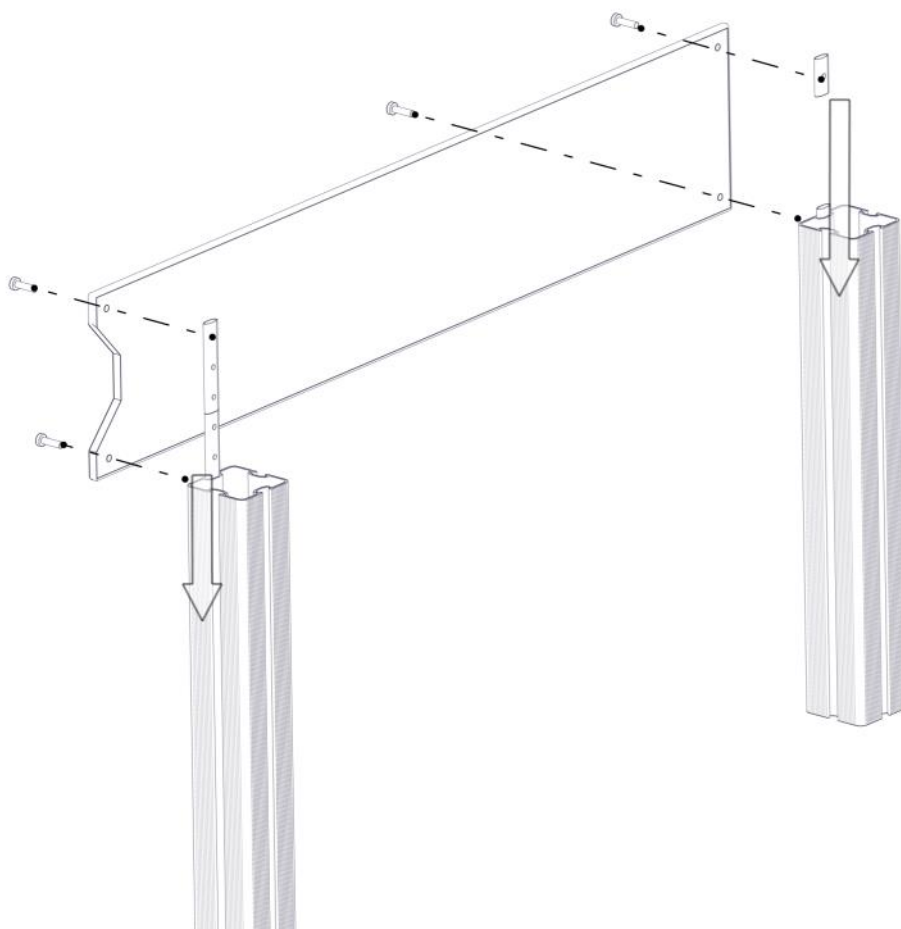

Montering av lekeapparatet / Assembly instructions / Montering av lekredskapet

PartName	Artnr	Antall
Brikke 50 1xM8	04-060-050	2
Brikke 120 3xM8	04-060-120	2
Torx M8x30	04-000-030	4

PartName	Artnr	Antall
Vegg sandkasse 250	06-200-250	1