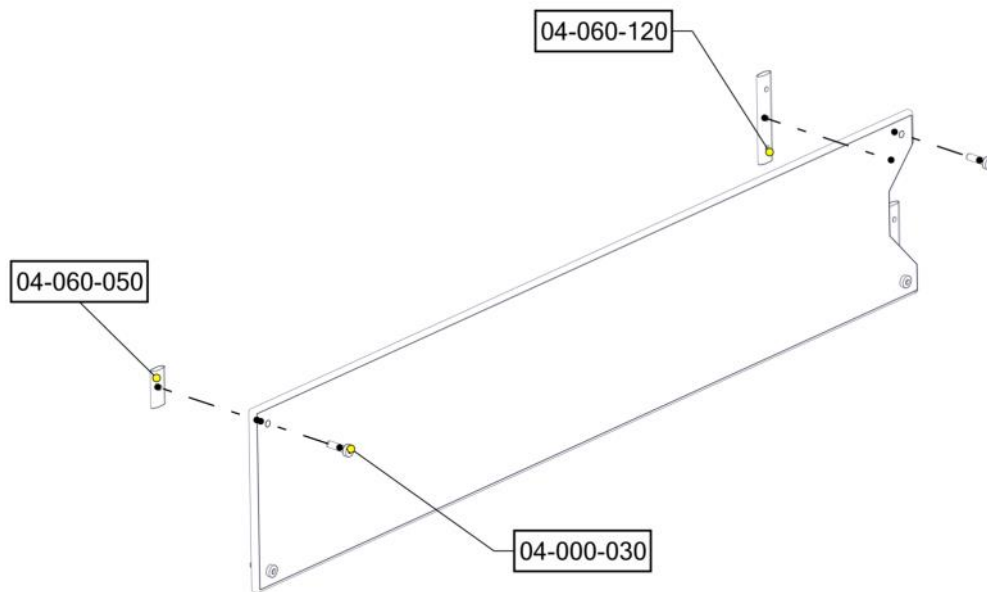

Montering av lekeapparatet / Assembly instructions / Montering av lekredskapet

PartName	Artnr	Antall
Brikke 50 1xM8	04-060-050	2
Brikke 120 3xM8	04-060-120	2
Torx M8x30	04-000-030	4

PartName	Artnr	Antall
Vegg sandkasse 250	06-200-250	1