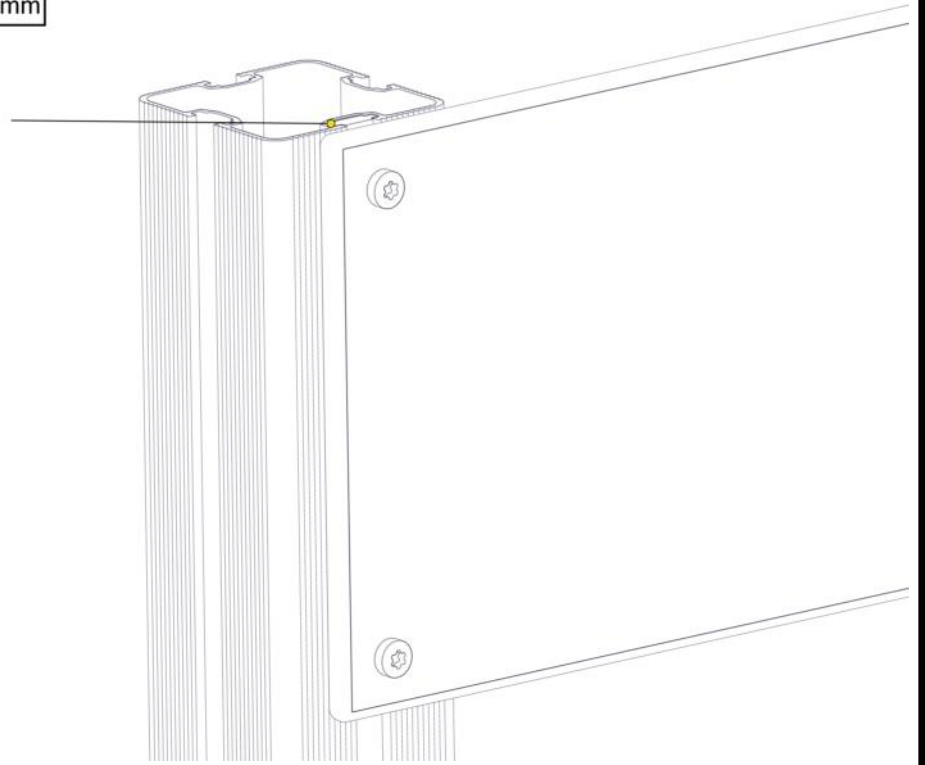

Montering av lekeapparatet / Assembly instructions / Montering av lekredskapet

0 mm

Boltepakker for / Boltpackage for / Bultpaket för

Sign. _____

Vegg 250 Rett/ female 06-200-250K	Navn	Artnr/dimensjon	Ant	Lev
	Vegg 250 Rett/ female 1250 x 250 Trestruktur	06-200-250	1	
	Torx M8x30	04-000-030	4	
	Brikke 50 1xM8 Brikke 120 3xM8	04-060-050 04-060-120	2 2	