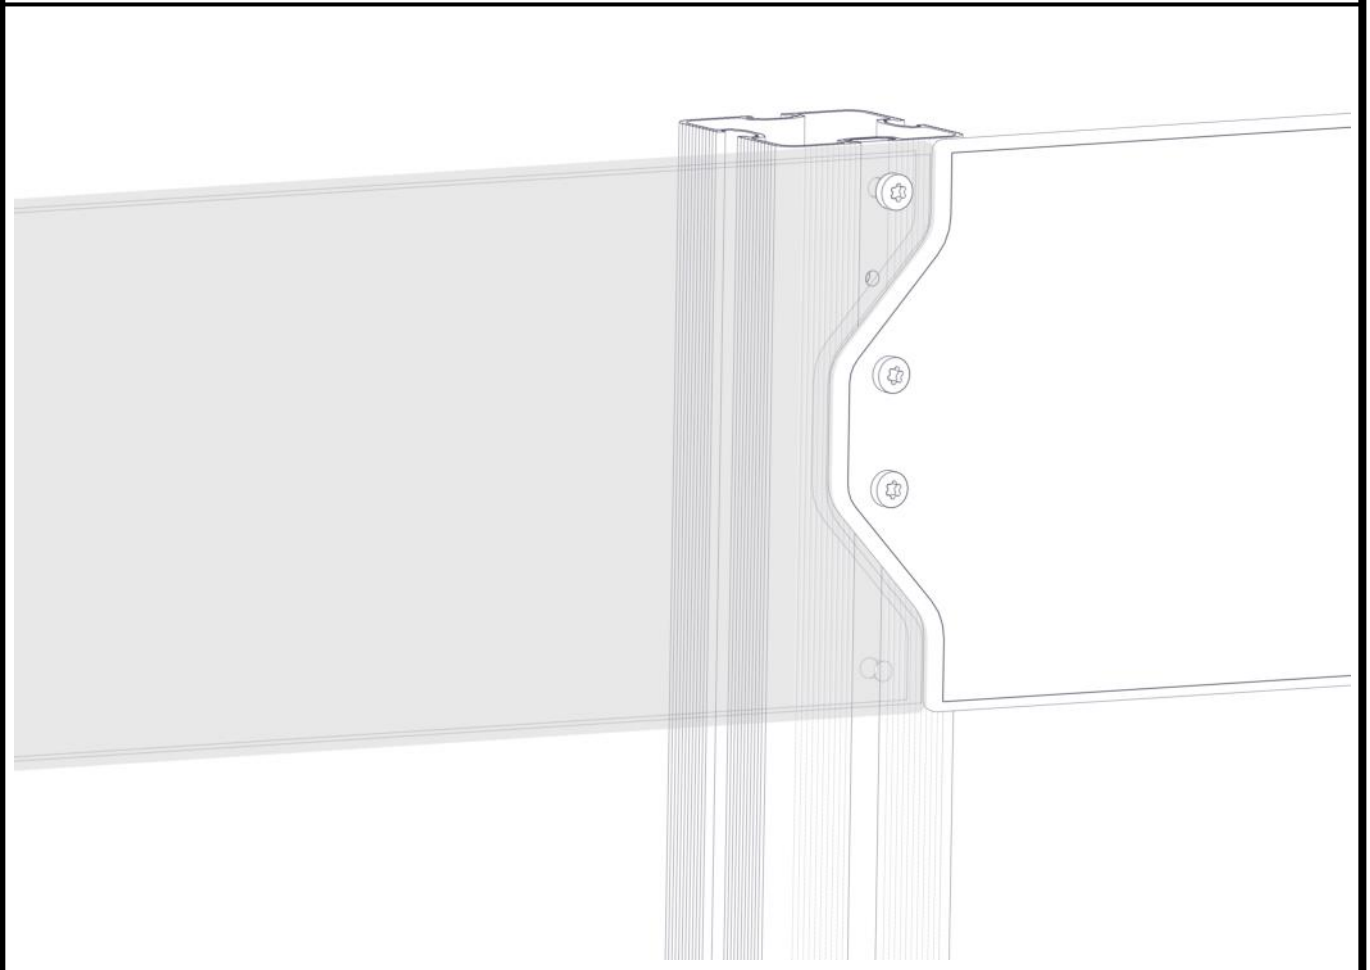

Montering av lekeapparatet / Assembly instructions / Montering av lekredskapet