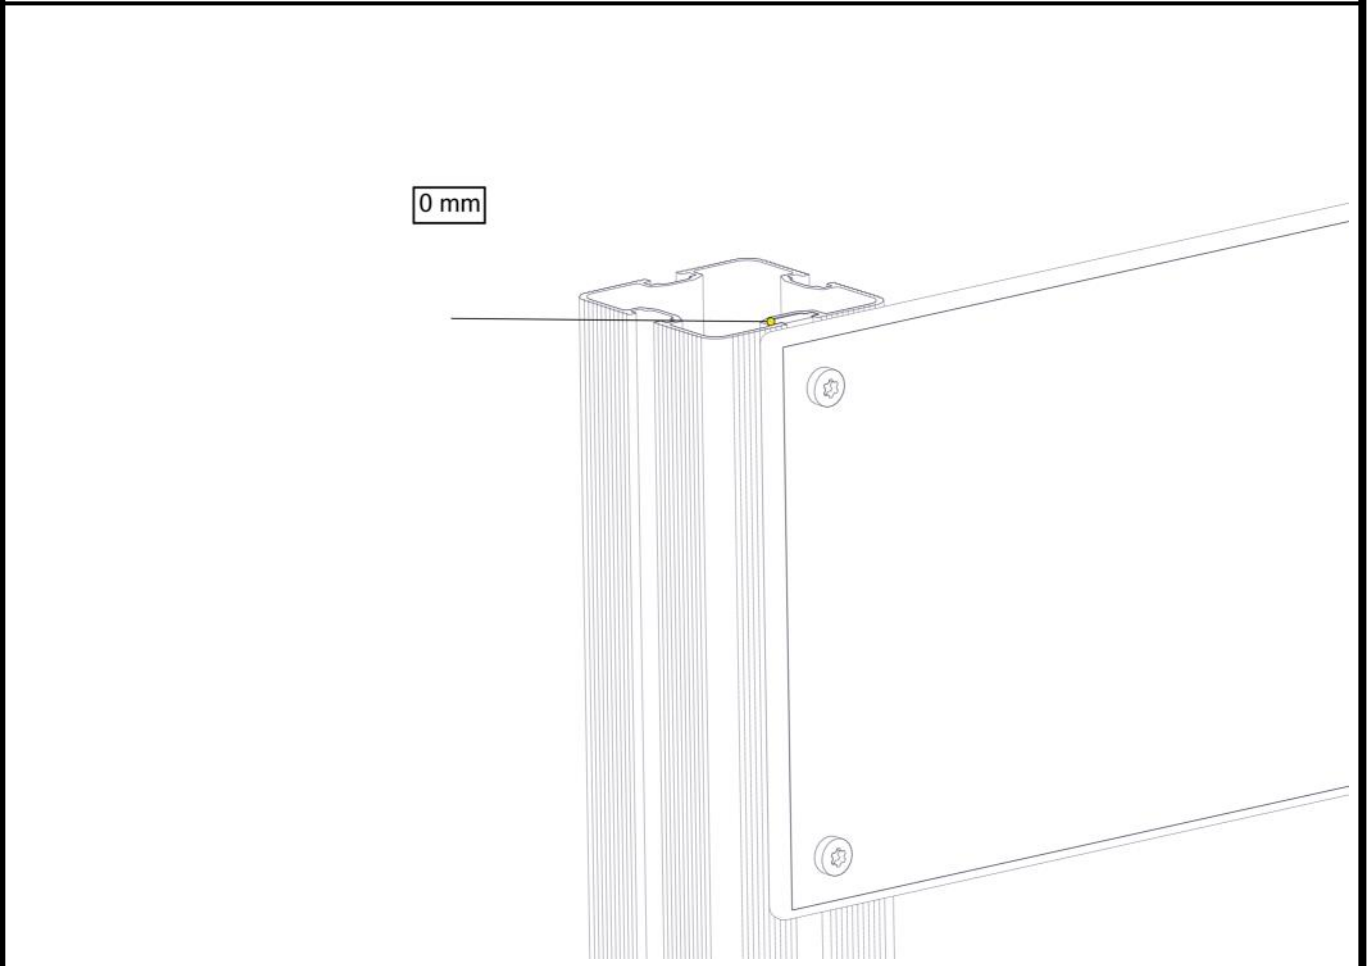

Montering av lekeapparatet / Assembly instructions / Montering av lekredskapet