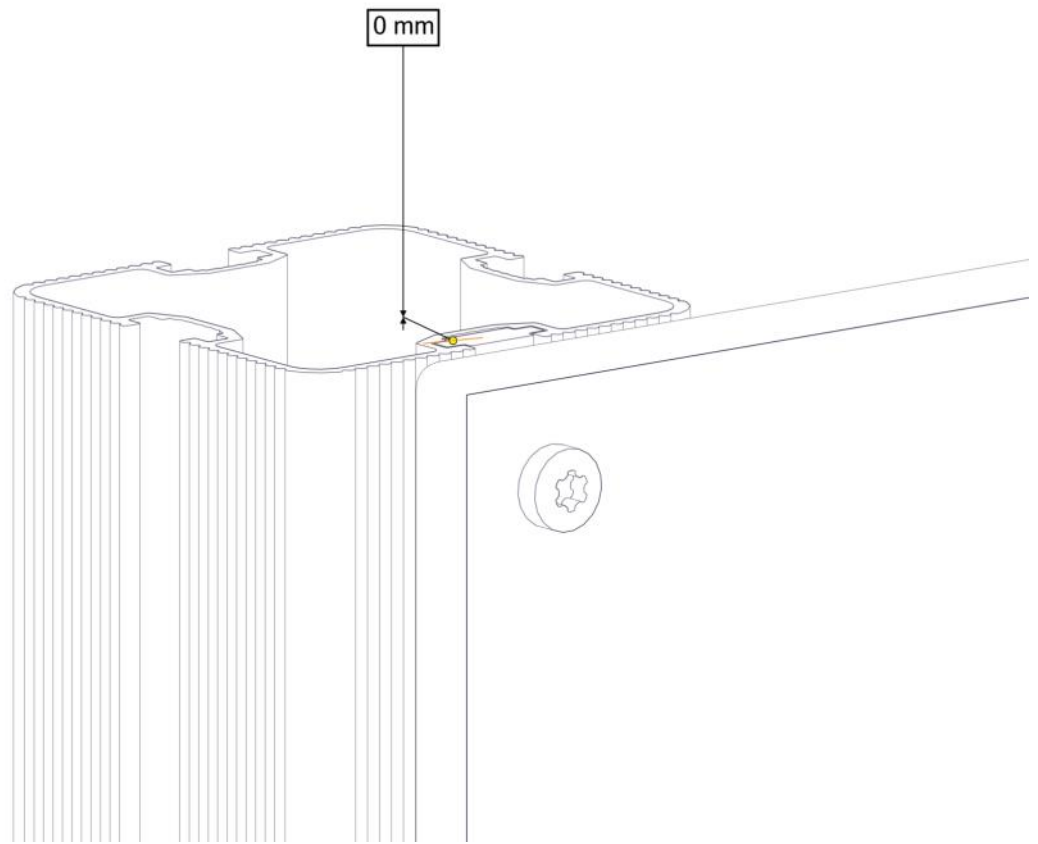

Montering av lekeapparatet / Assembly instructions / Montering av lekredskapet