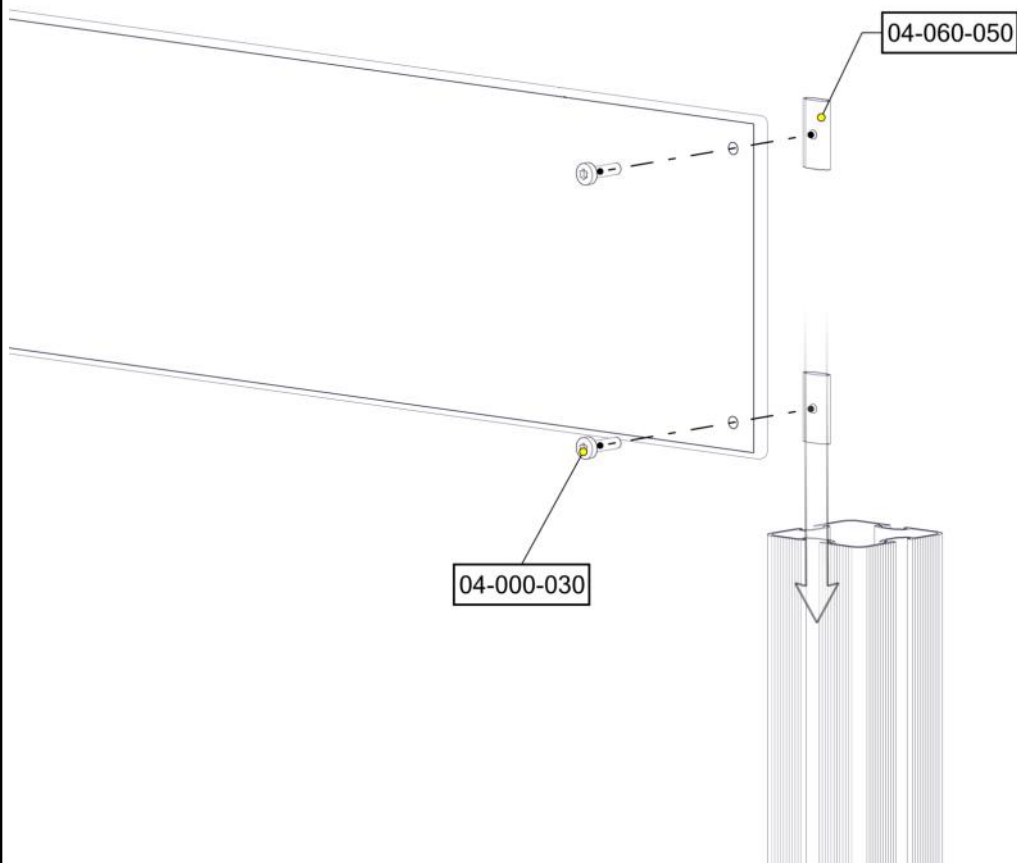

PartName	Artnr	Antall
Brikke 50 1XM8	04-060-050	4
Torx M8x30	04-000-030	4
Vegg sandkasse 250	06-200-254	1