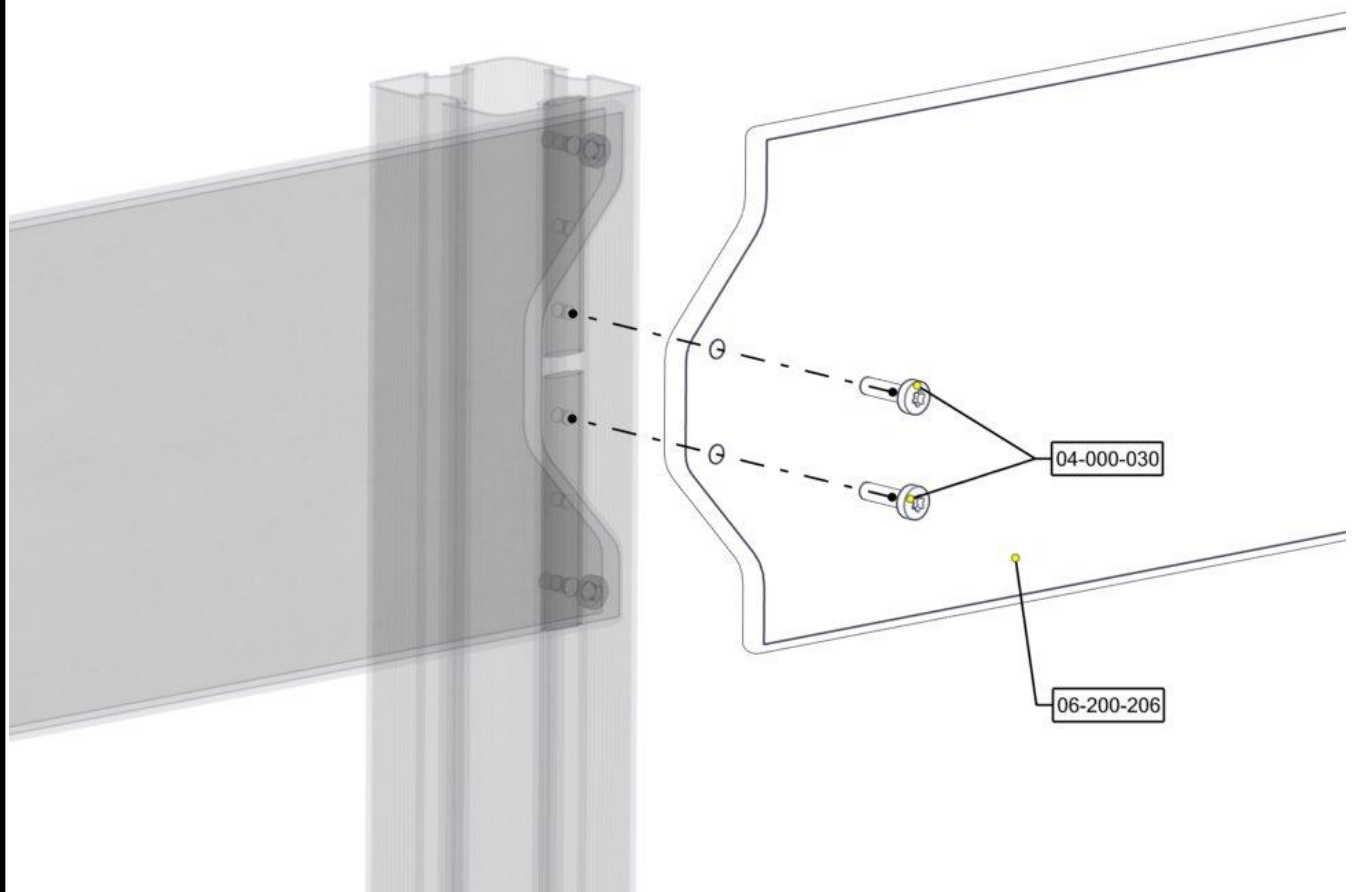

Montering av lekeapparatet / Assembly instructions / Montering av lekredskapet