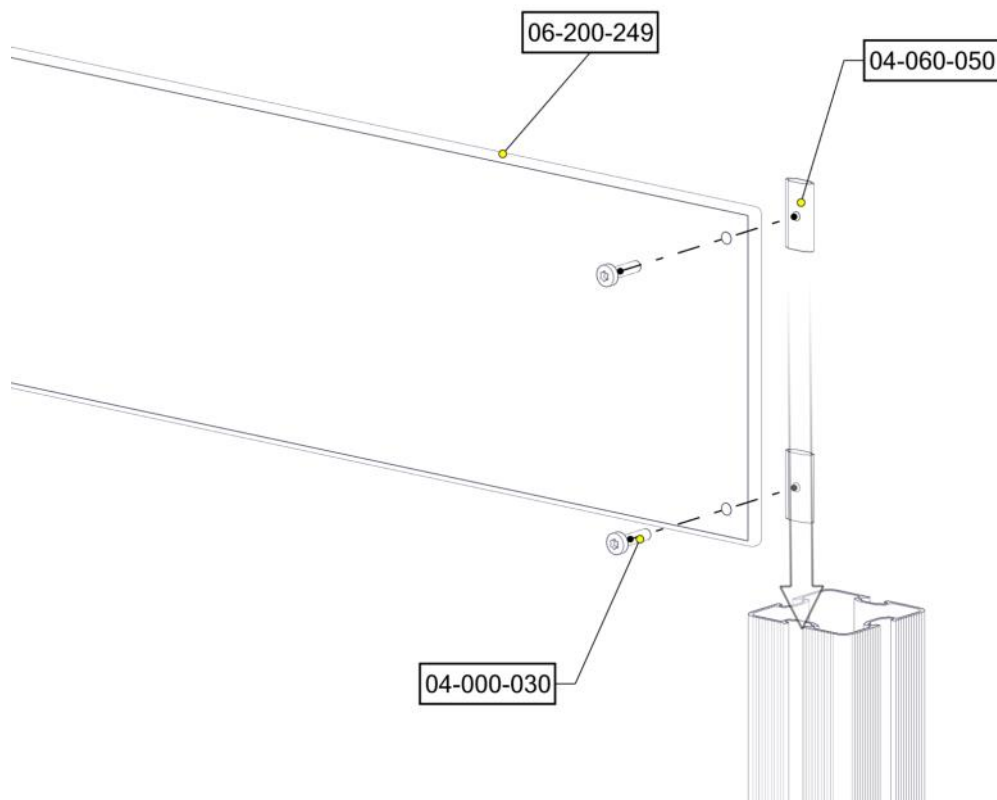

PartName	Artnr	Antall
Brikke 50 1XM8	04-060-050	2
Torx M8x30	04-000-030	4
Vegg sandkasse 250	06-200-255	1