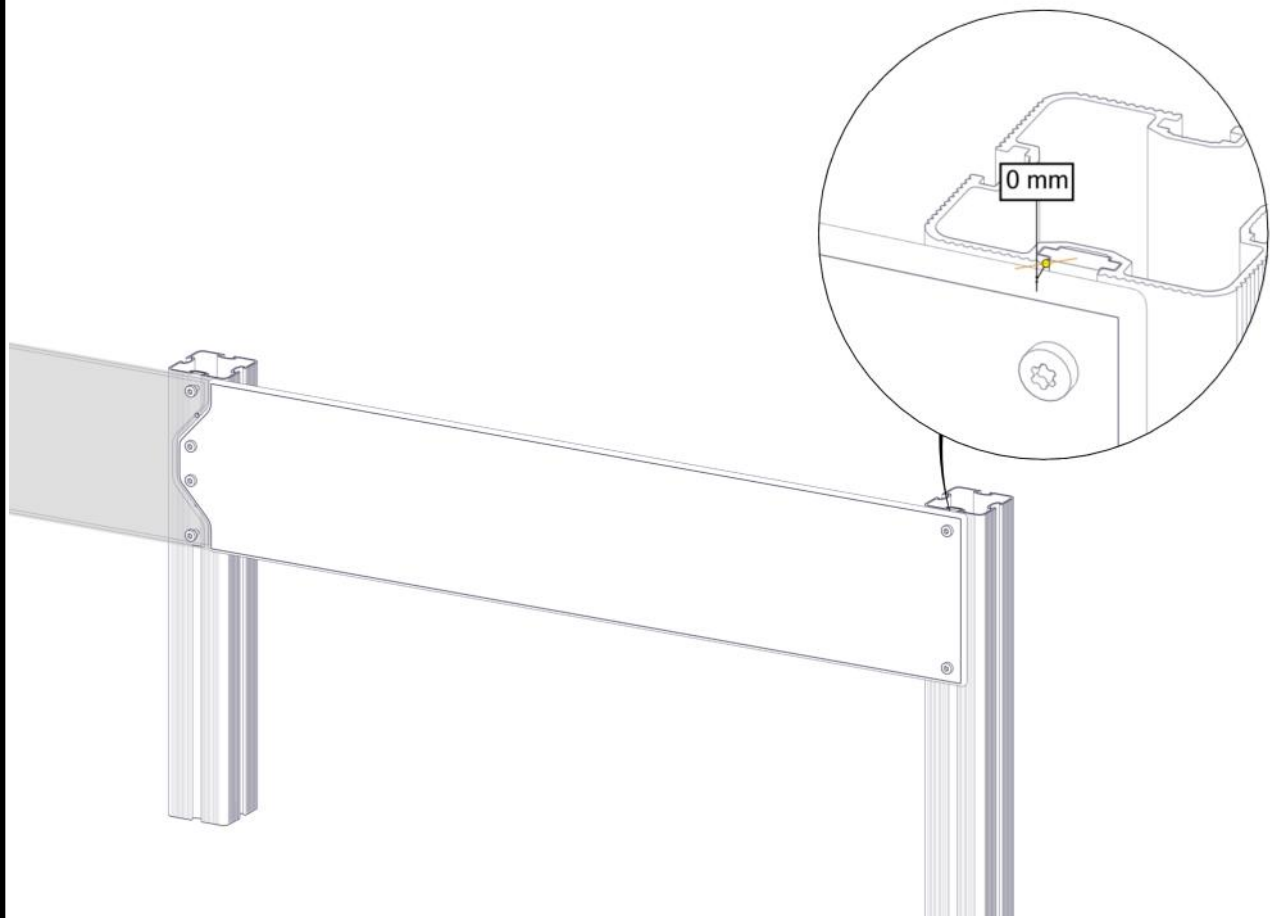

Montering av lekeapparatet / Assembly instructions / Montering av lekredskapet