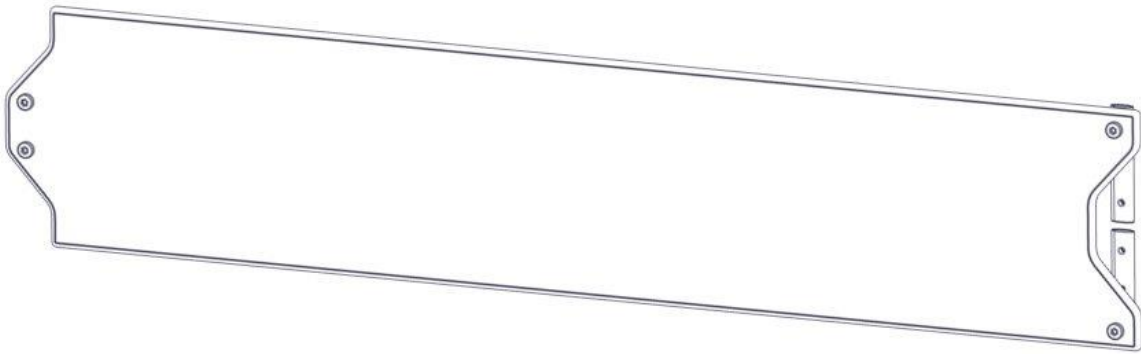

Monteringsanvisning

Assembly Instructions

Monteringsanvisning

Produkt nr. / Product no. / Produkt nr.

06-200-257K

Blågrønn

Ord. nr. _____

Dato. _____

Sign. _____

søve

Søve AS
Grønnvoldveien 290
3830 Ulefoss - Norway
Tlf: +47 35 94 65 65
www.sove.no

søve

Søve AB
EA Rosengrensgatan 32
421 31 Västra Frölunda
Phone: +46 (0)31 773 97 00
www.sove.se