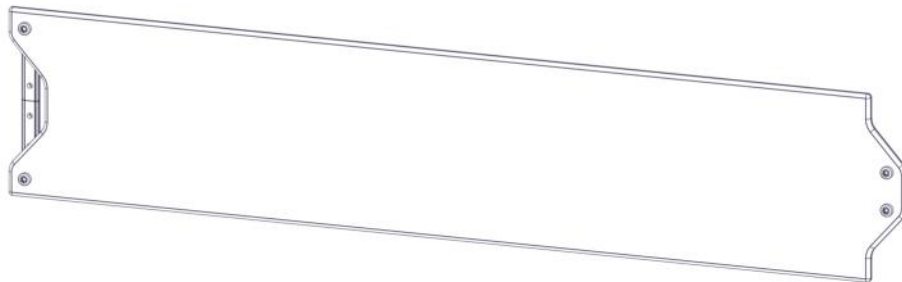

Sign. _____

Vegg 250 male/ female 06-200-257K	Navn	Artnr/dimensjon	Ant	Lev
	Vegg 250 male/ female 1250 x 250 Blågrønn	06-200-257	1	
	Torx M8x30	04-000-030	4	
	Brikke 120 3xM8	04-060-120	2	

Montering av lekeapparatet / Assembly instructions / Montering av lekredskapet