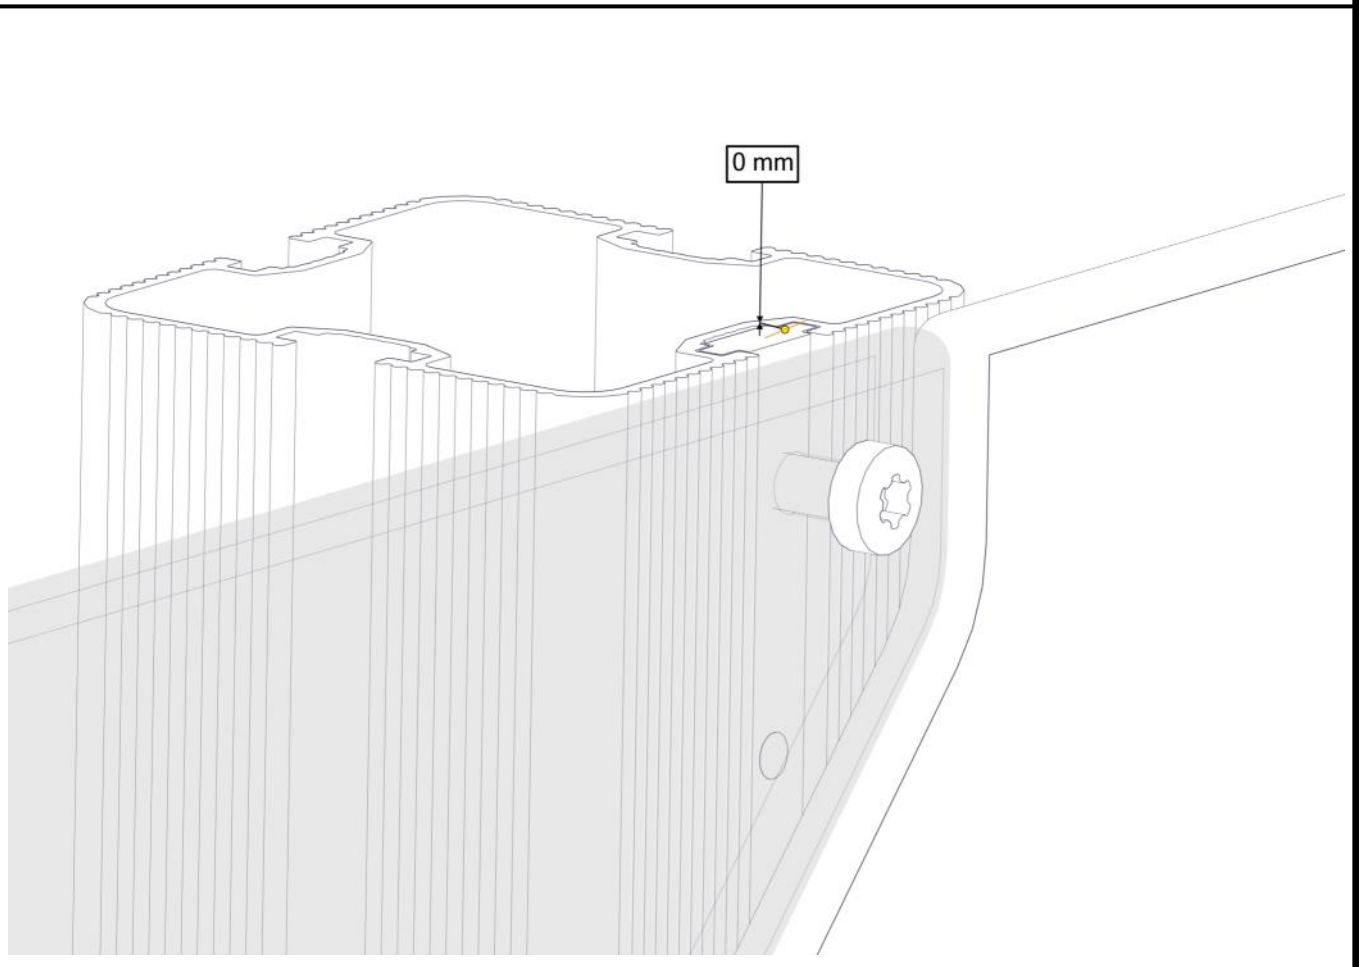

Montering av lekeapparatet / Assembly instructions / Montering av lekredskapet