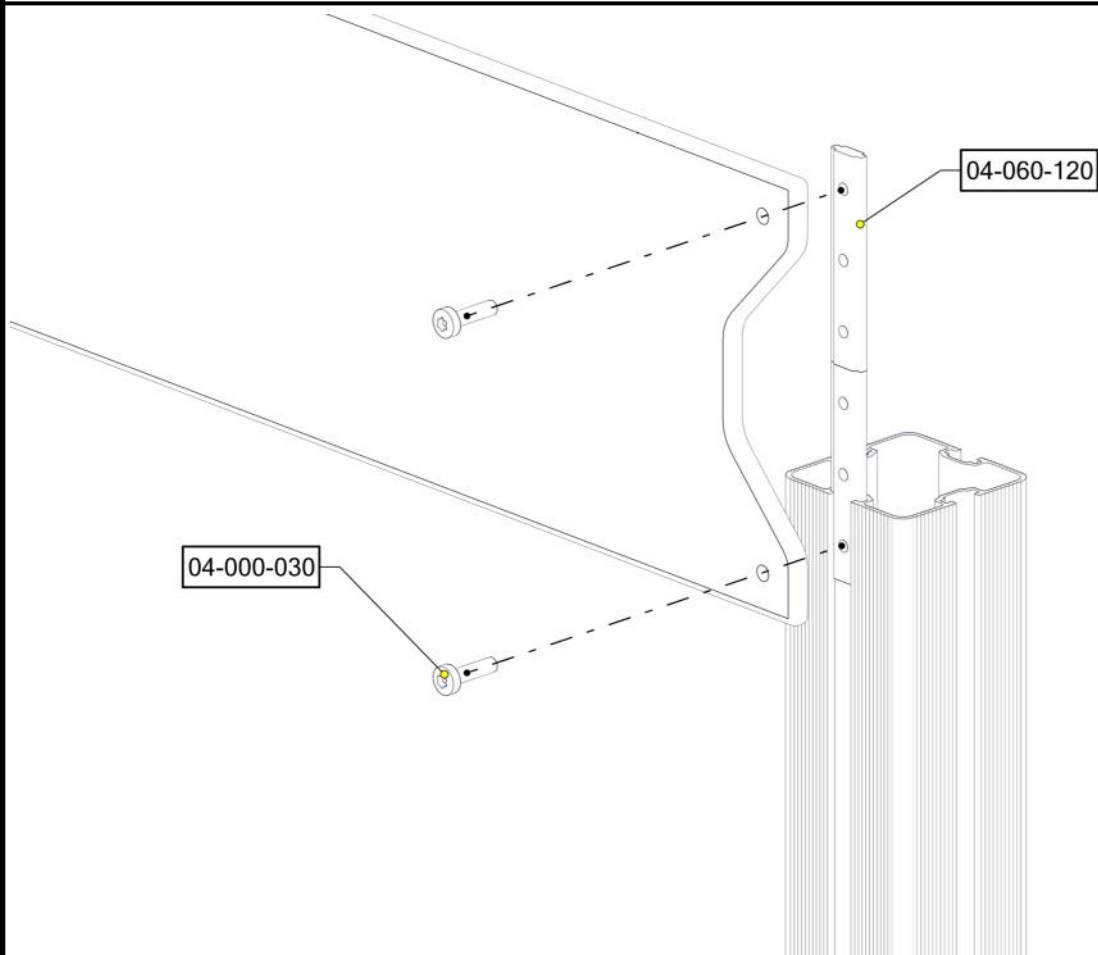

PartName	Artnr	Antall
Brikke 120 3xM8	04-060-120	2
Torx M8x30	04-000-030	4
Vegg sandkasse 250	06-200-257	1