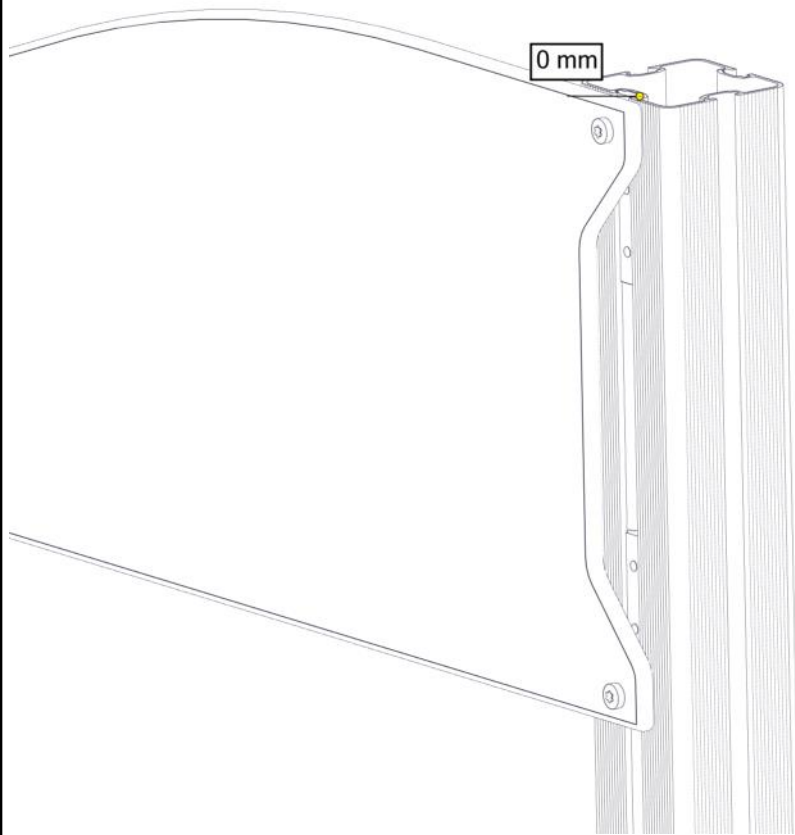

Montering av lekeapparatet / Assembly instructions / Montering av lekredskapet