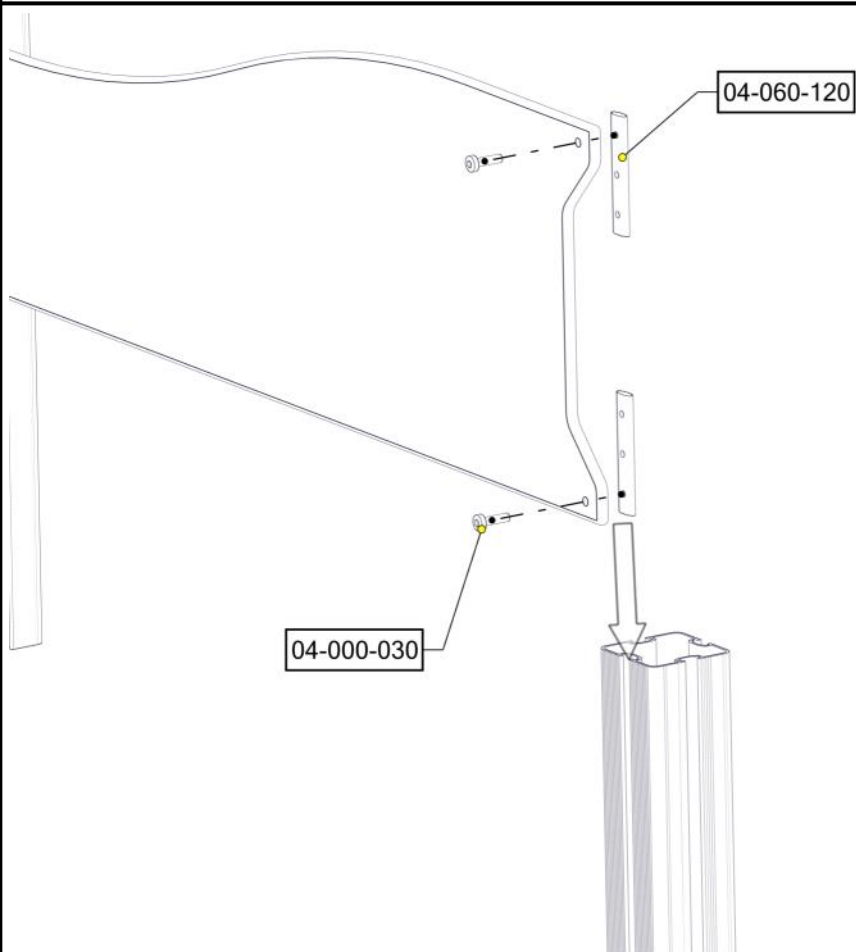

PartName	Artnr	Antall
Brikke 120 3xM8	04-060-120	2
Torx M8x30	04-000-030	4
Vegg sandkasse 400-250	06-200-264	1