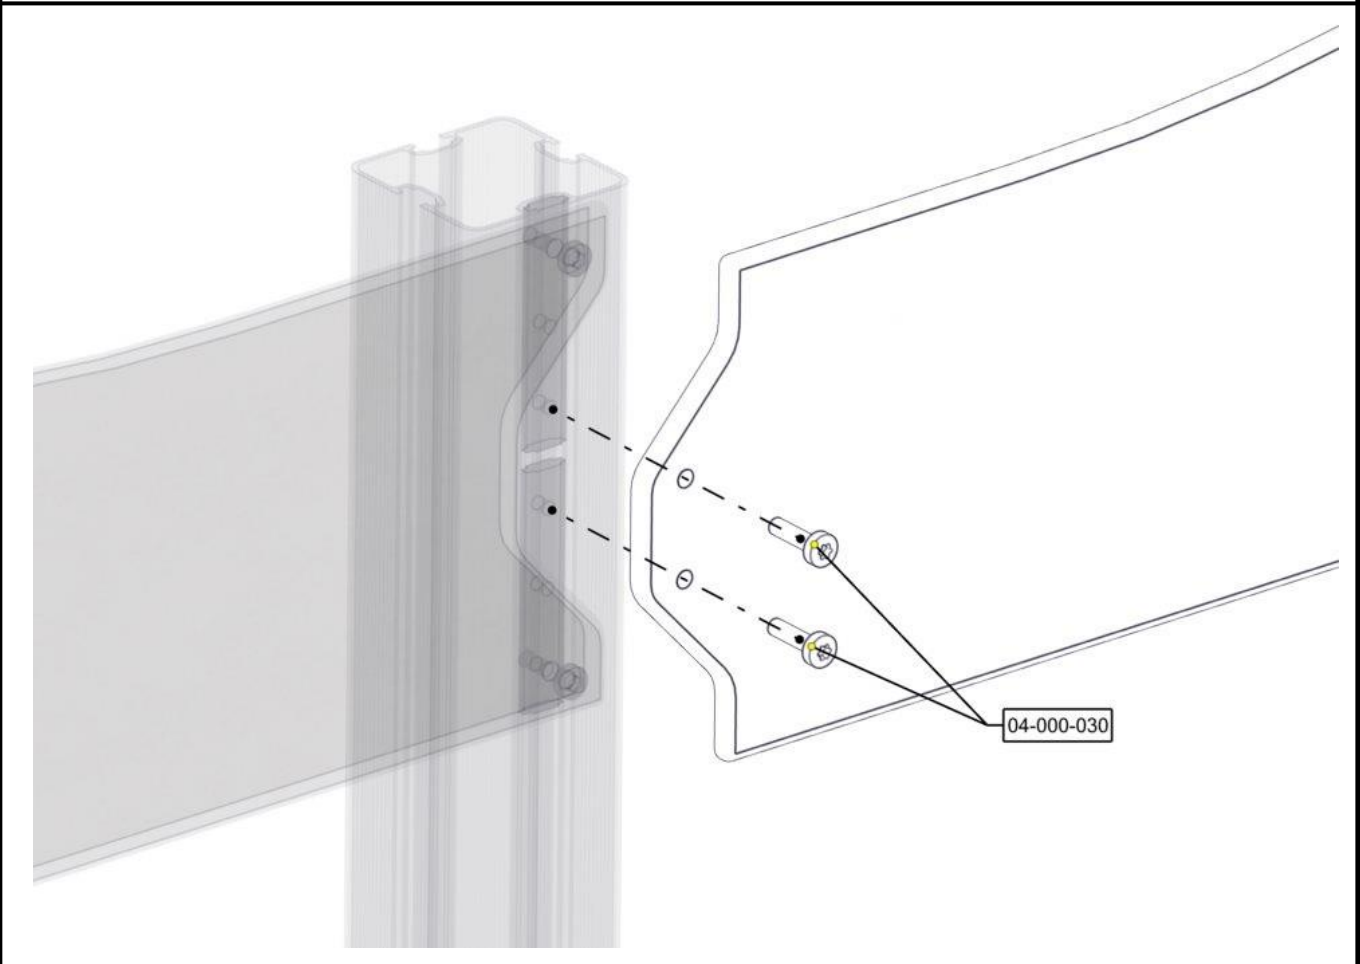

Montering av lekeapparatet / Assembly instructions / Montering av lekredskapet