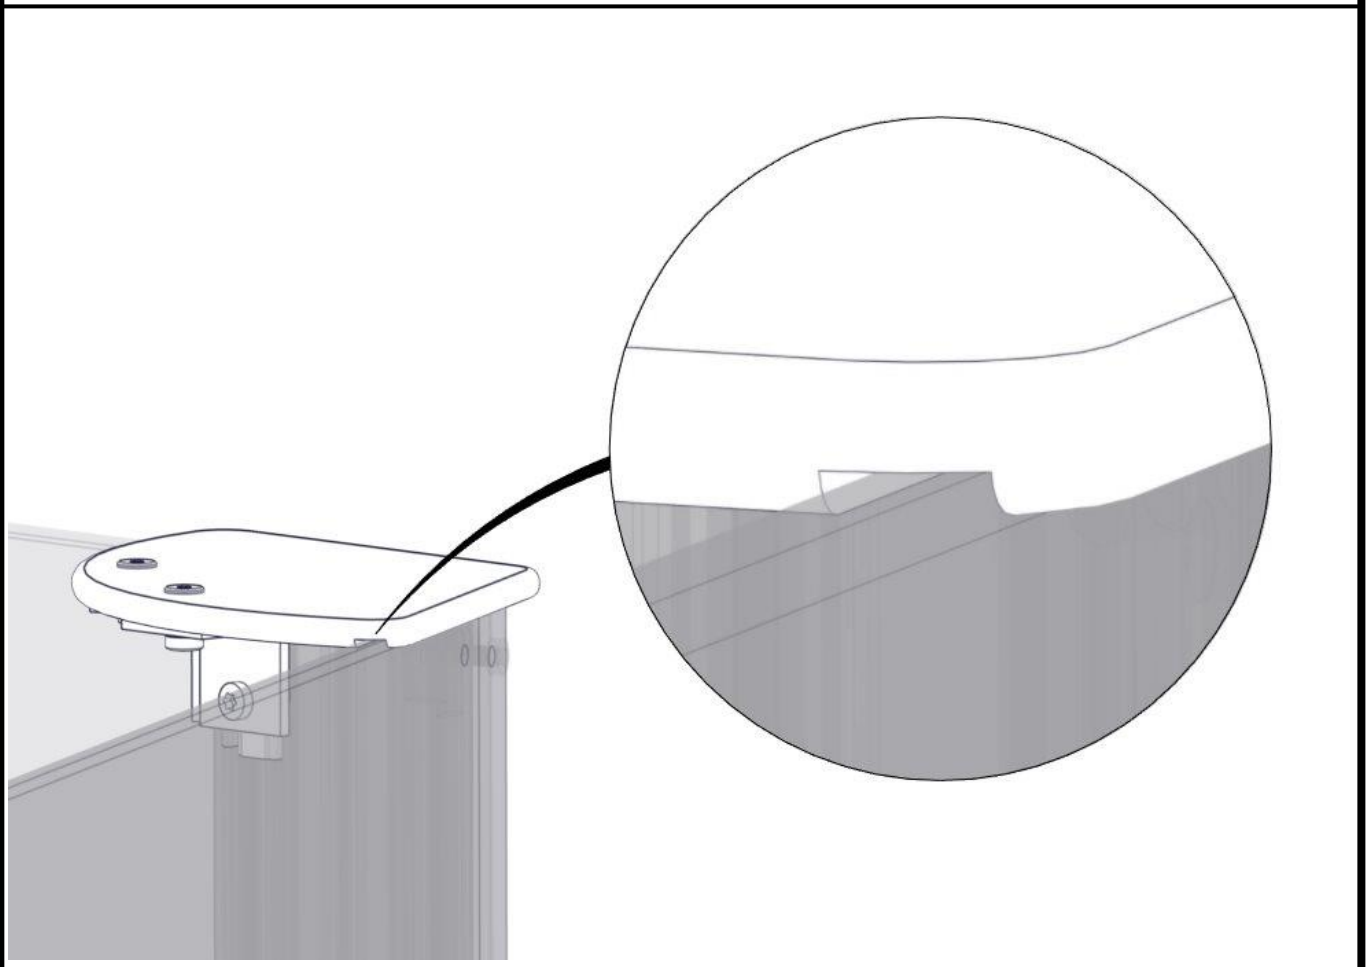

Montering av lekeapparatet / Assembly instructions / Montering av lekredskapet