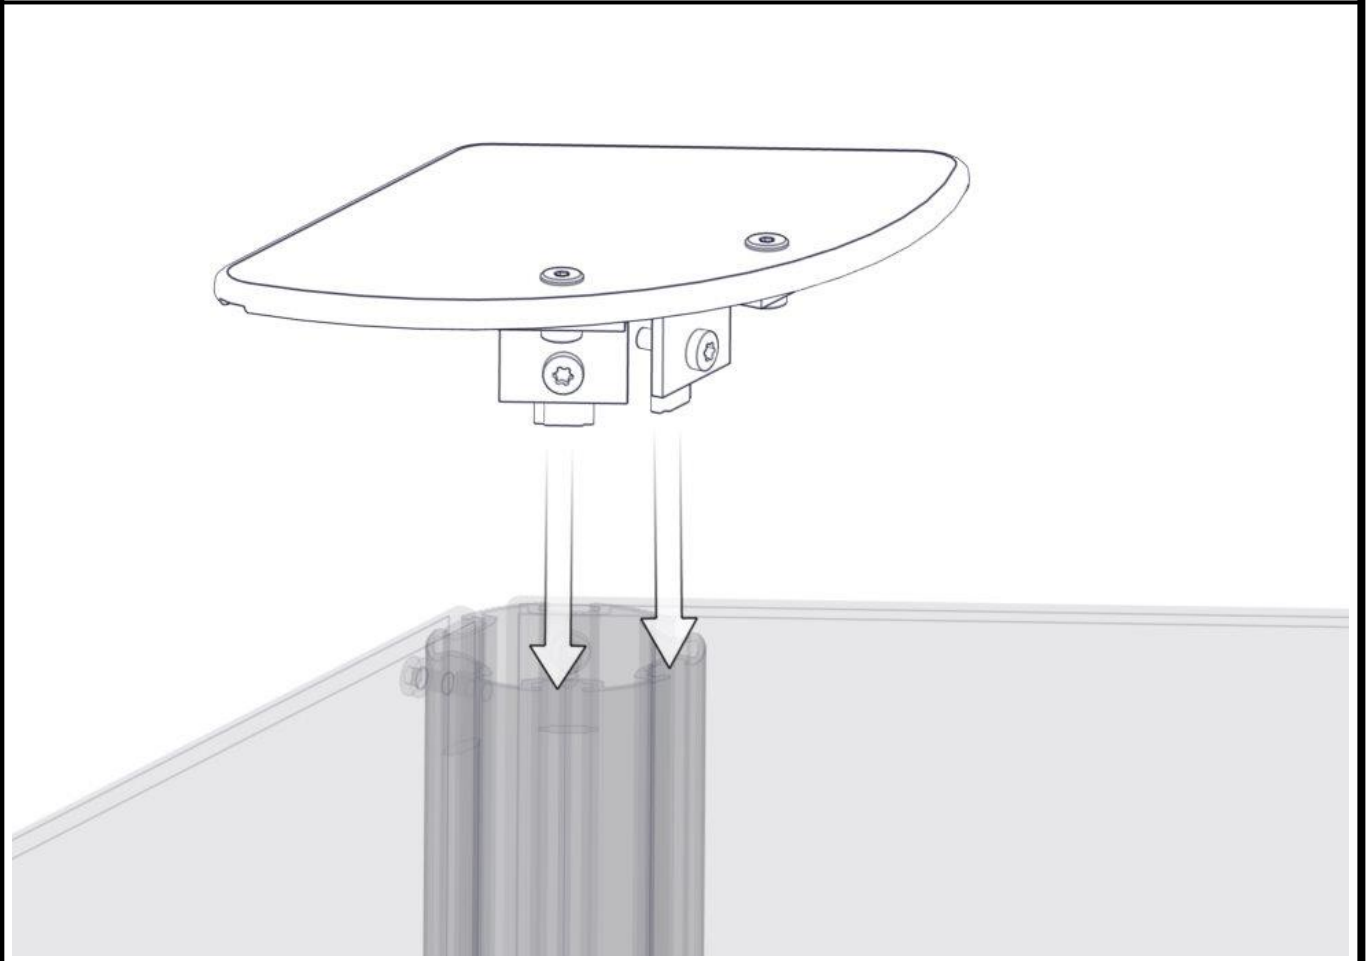

Montering av lekeapparatet / Assembly instructions / Montering av lekredskapet