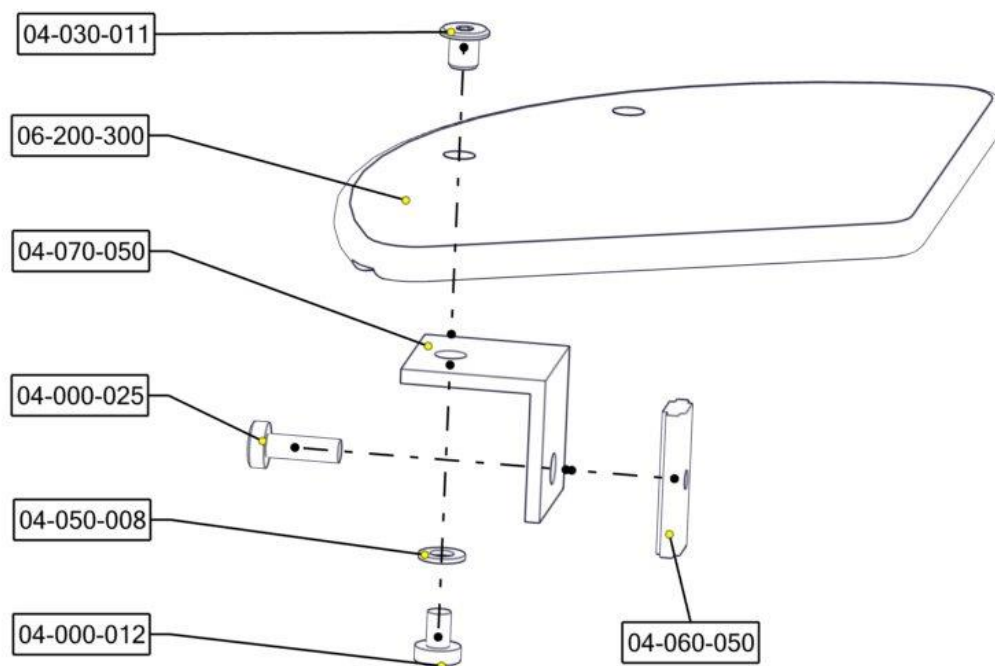

Montering av lekeapparatet / Assembly instructions / Montering av lekredskapet

Part Name	Article nr.	Qty
Vinkel 50x50x50x5 11mm hull	04-070-050	2
Brikke 50 1XM8	04-060-050	2
Møbelknapp M8x11	04-030-011	2
Seteplate_sandkasse_120	06-200-300	1

Part Name	Article nr.	Qty
Skive M8	04-050-008	2
Torx M8x12	04-000-012	2
Torx M8x25	04-000-025	2