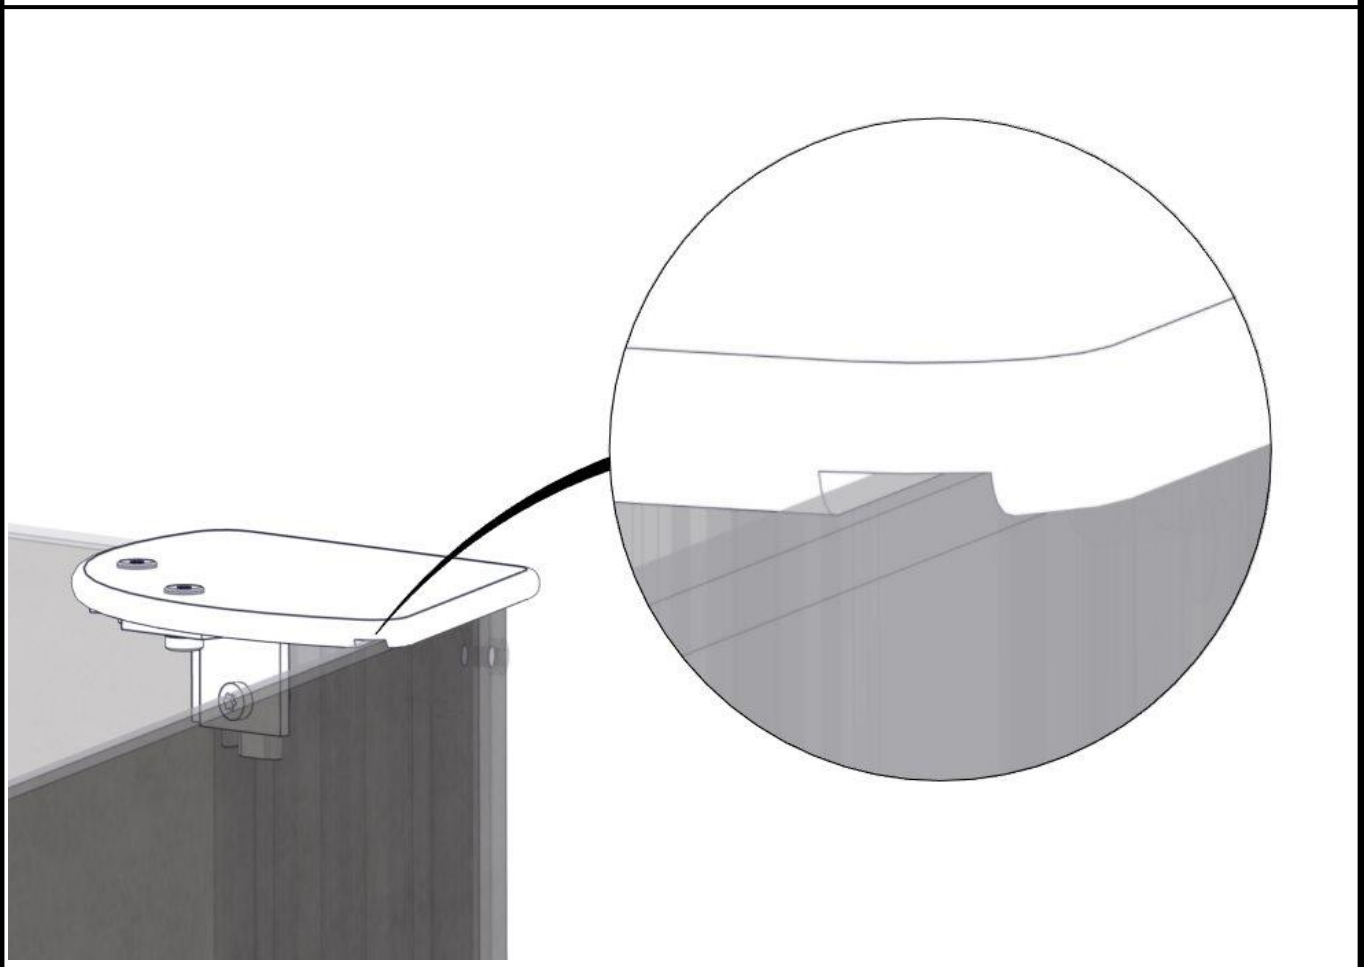

Montering av lekeapparatet / Assembly instructions / Montering av lekredskapet