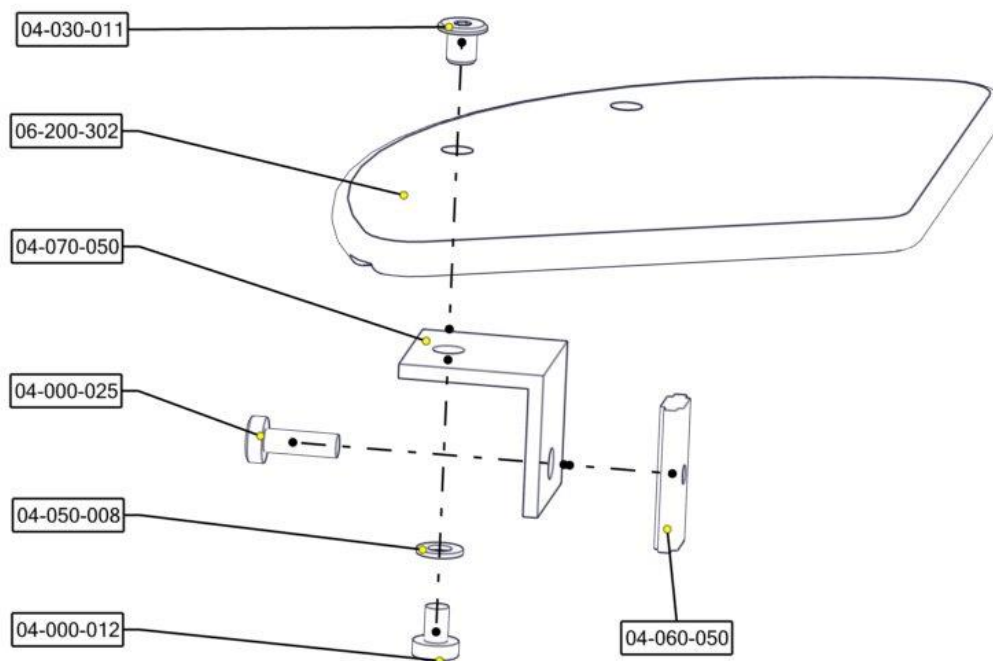

Part Name	Article nr.	Qty
Vinkel 50x50x50x5 11mm hull	04-070-050	2
Brikke 50 1XM8	04-060-050	2
Møbelknapp M8x11	04-030-011	2
Seteplate_sandkasse_120	06-200-302	1

Part Name	Article nr.	Qty
Skive M8	04-050-008	2
Torx M8x12	04-000-012	2
Torx M8x25	04-000-025	2