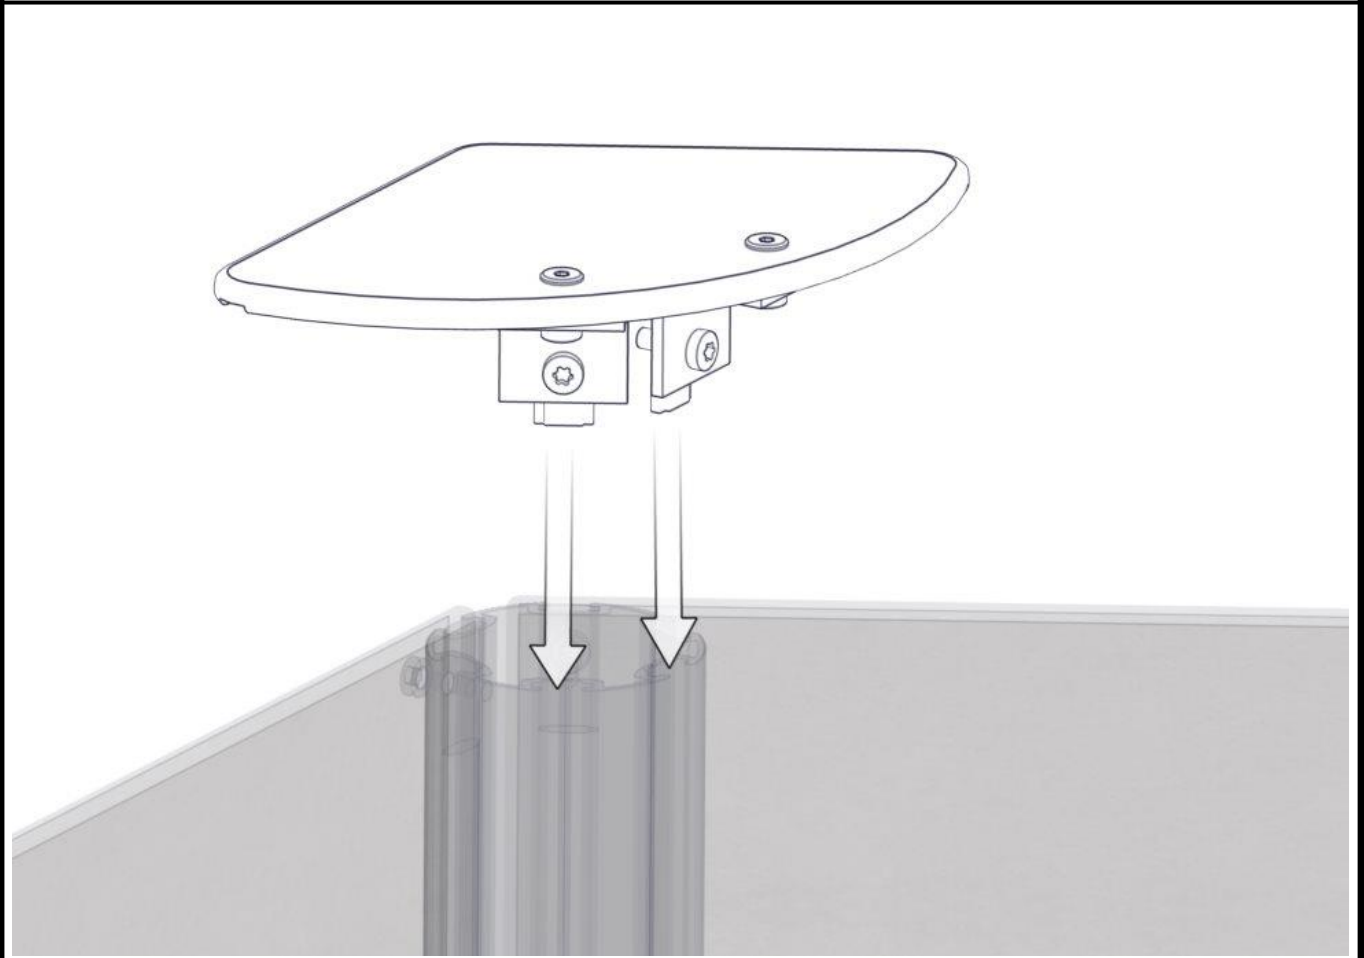

Montering av lekeapparatet / Assembly instructions / Montering av lekredskapet