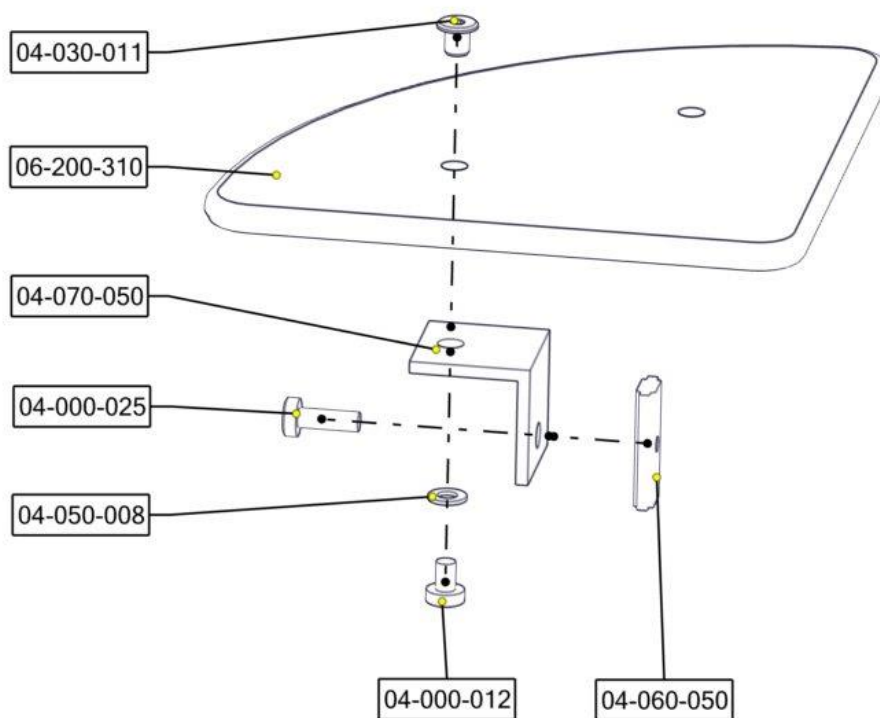

Part Name	Article nr.	Qty
Vinkel 50x50x50x5 11mm hull	04-070-050	2
Brikke 50 1XM8	04-060-050	2
Møbelknapp M8x11	04-030-011	2
Seteplate 90 grader	06-200-310	1

Part Name	Article nr.	Qty
Skive M8	04-050-008	2
Torx M8x12	04-000-012	2
Torx M8x25	04-000-025	2