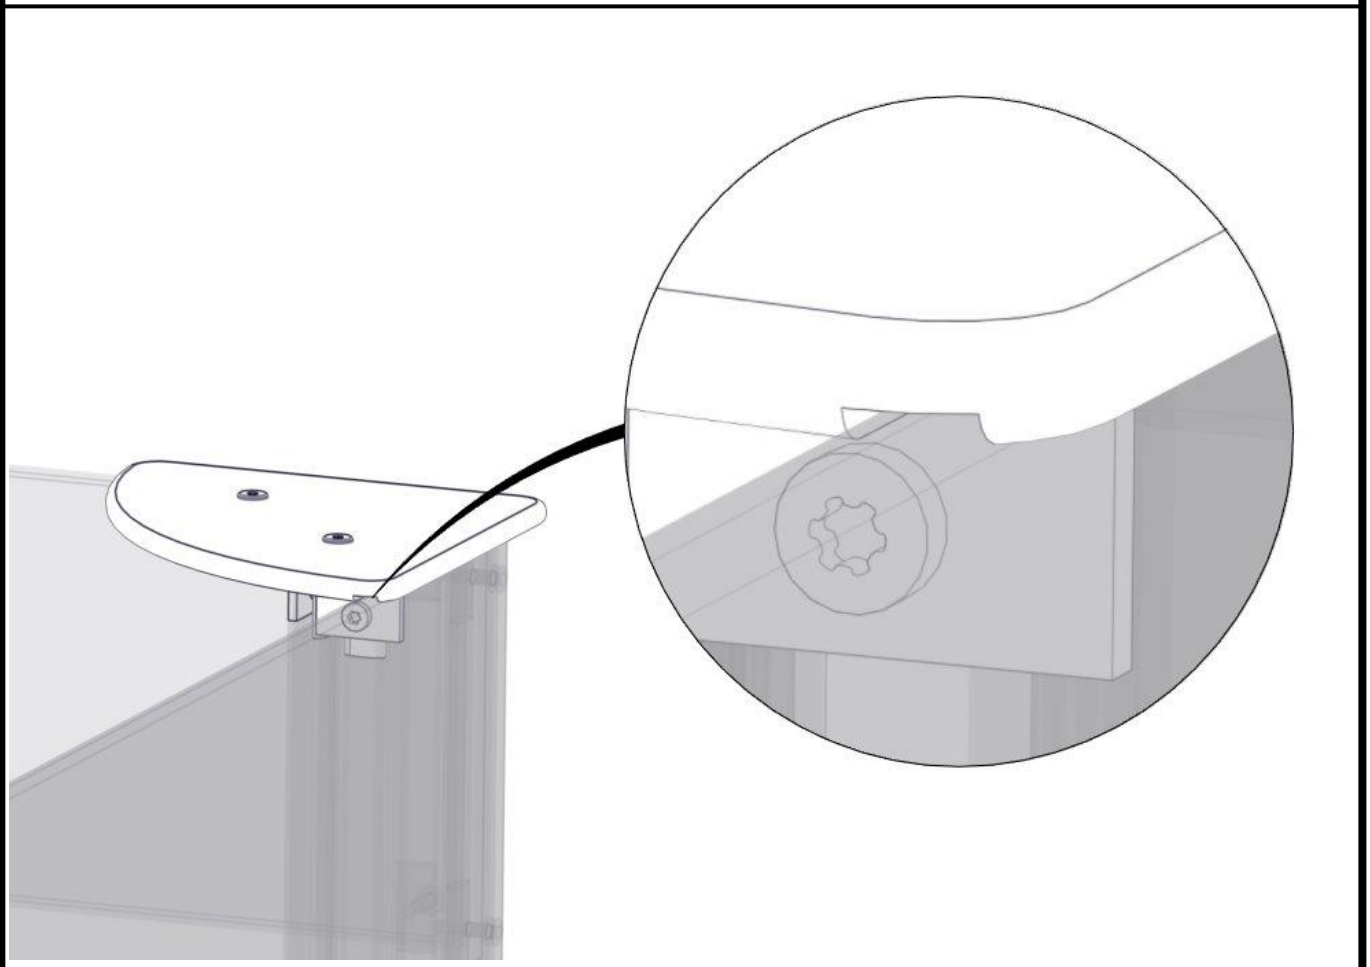

Montering av lekeapparatet / Assembly instructions / Montering av lekredskapet