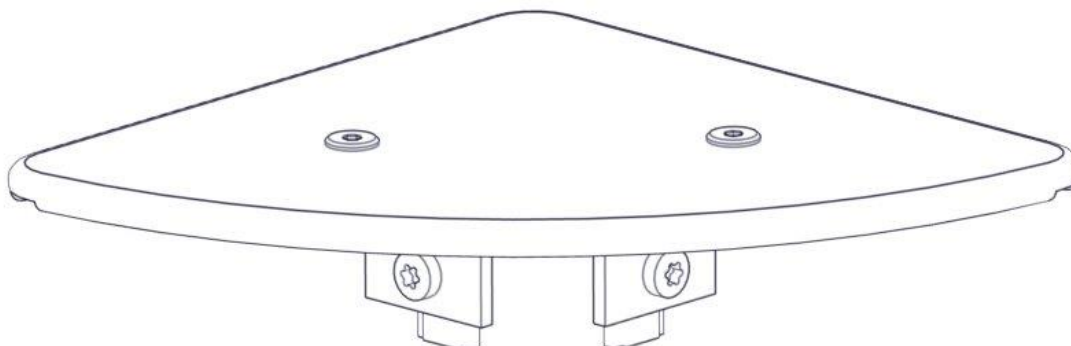

Montering av lekeapparatet / Assembly instructions / Montering av lekredskapet