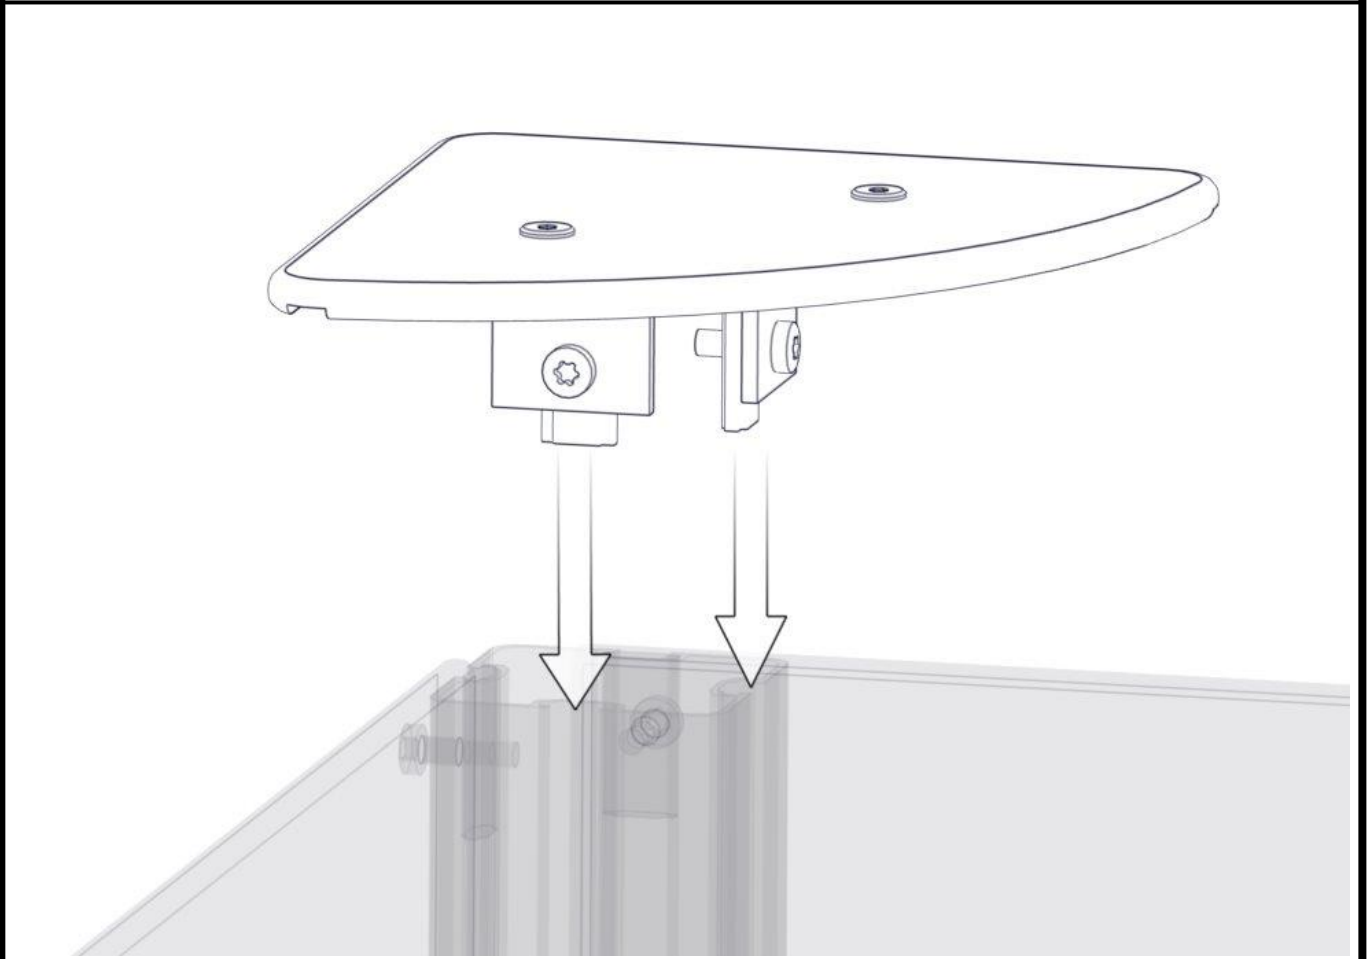

Montering av lekeapparatet / Assembly instructions / Montering av lekredskapet