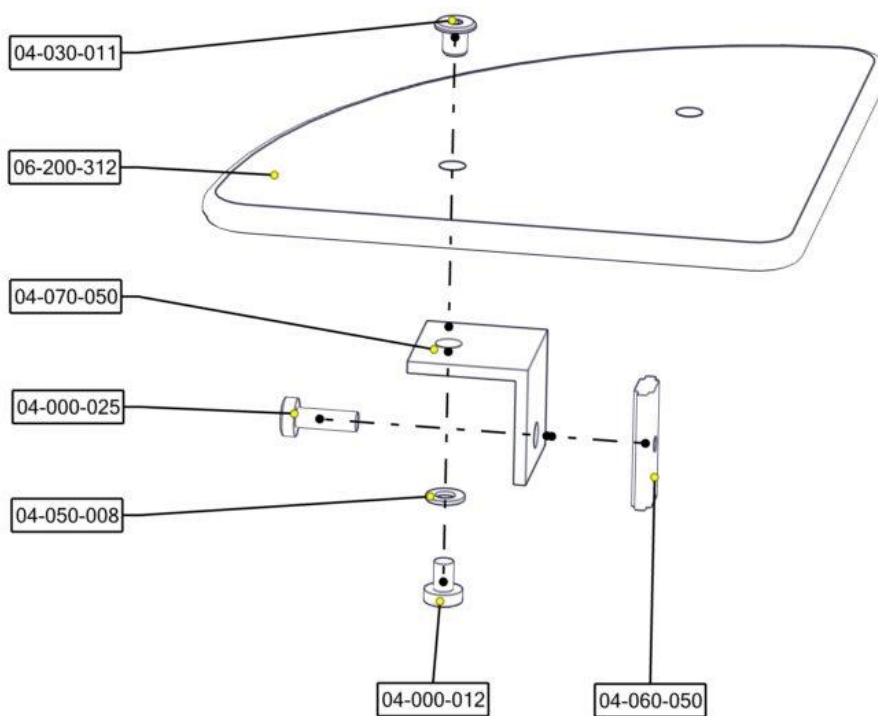

Søve AB
EA Rosengrensgatan 32
421 31 Västra Frölunda
Phone: +46 (0)31 773 97 00
www.sove.se

Boltepakker for / Boltpackage for / Bultpaket för

Sign. _____

Seteplate 90 grader 06-200-312K	Navn	Artnr/dimensjon	Ant	Lev
	Seteplate 90 grader Grå	06-200-312	1	
	Vinkel 50x50x50x5 11mm hull	04-070-050	2	
	Brikke 50 1xM8	04-060-050	2	
	Møbelknapp M8x11	04-030-011	2	
	Skive M8	04-050-008	2	
	Torx M8x12 Torx M8x25	04-000-012 04-000-025	2 2	

Montering av lekeapparatet / Assembly instructions / Montering av lekredskapet

Part Name	Article nr.	Qty	Part Name	Article nr.	Qty
Vinkel 50x50x50x5 11mm hull	04-070-050	2	Skive M8	04-050-008	2
Brikke 50 1XM8	04-060-050	2	Torx M8x12	04-000-012	2
Møbelknapp M8x11	04-030-011	2	Torx M8x25	04-000-025	2
Seteplate 90 grader	06-200-312	1			

Montering av lekeapparatet / Assembly instructions / Montering av lekredskapet

Boltepakker for / Boltpackage for / Bultpaket för

Sign. _____

Seteplate 90 grader 06-200-312K	Navn	Artnr/dimensjon	Ant	Lev
	Seteplate 90 grader Grå	06-200-312	1	
	Vinkel 50x50x50x5 11mm hull	04-070-050	2	
	Brikke 50 1xM8	04-060-050	2	
	Møbelknapp M8x11	04-030-011	2	
	Skive M8	04-050-008	2	
	Torx M8x12 Torx M8x25	04-000-012 04-000-025	2 2	