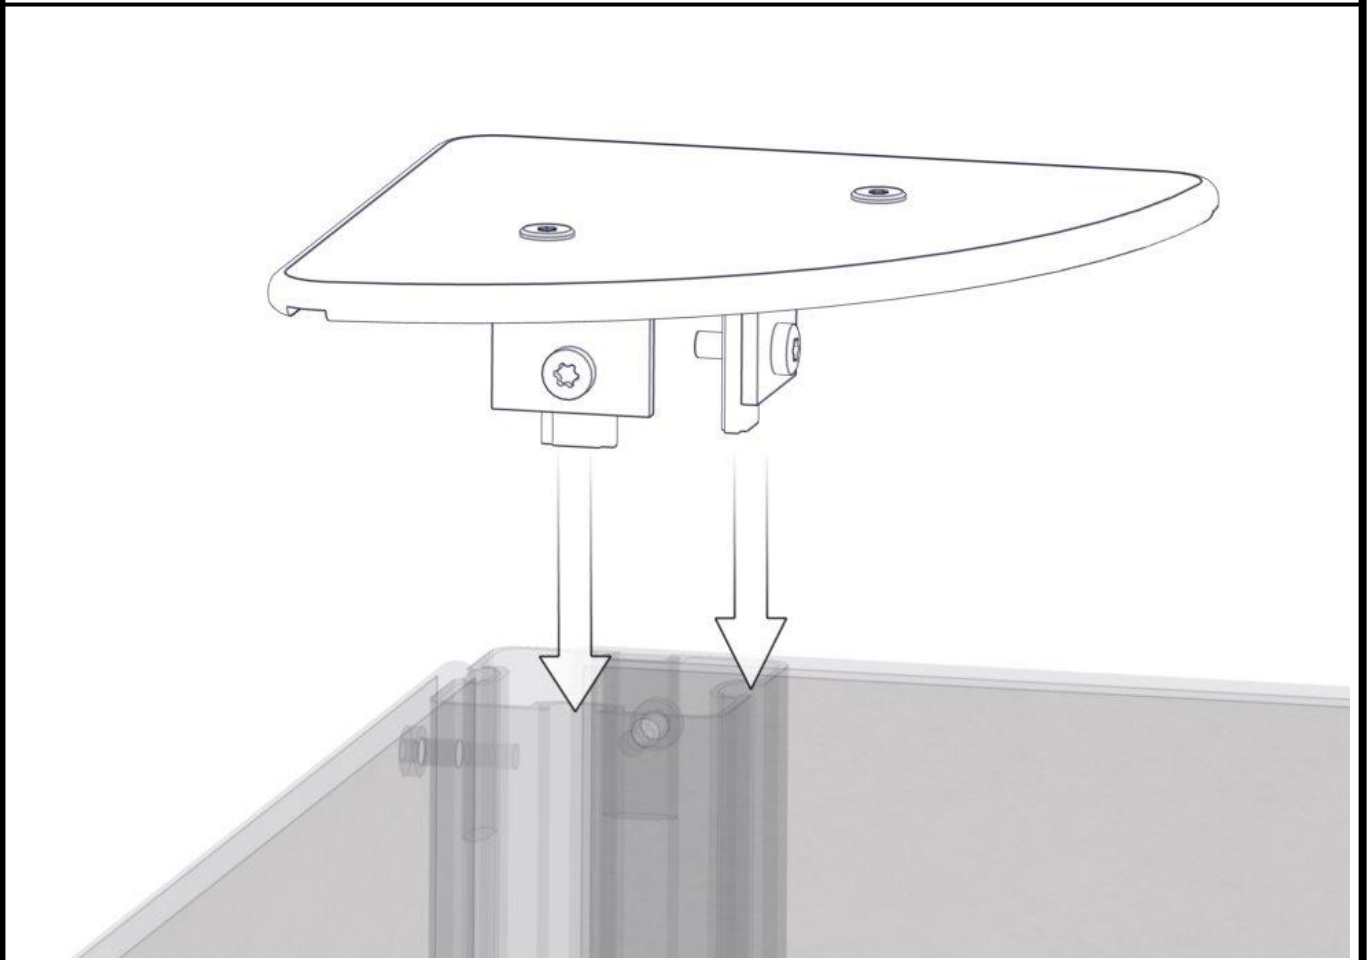

Søve AB
EA Rosengrensgatan 32
421 31 Västra Frölunda
Phone: +46 (0)31 773 97 00
www.sove.se

Boltepakker for / Boltpackage for / Bultpaket för

Sign. _____

Seteplate 90 grader 06-200-312K	Navn	Artnr/dimensjon	Ant	Lev
	Seteplate 90 grader Grå	06-200-312	1	
	Vinkel 50x50x50x5 11mm hull	04-070-050	2	
	Brikke 50 1xM8	04-060-050	2	
	Møbelknapp M8x11	04-030-011	2	
	Skive M8	04-050-008	2	
	Torx M8x12 Torx M8x25	04-000-012 04-000-025	2 2	

Montering av lekeapparatet / Assembly instructions / Montering av lekredskapet

Part Name	Article nr.	Qty	Part Name	Article nr.	Qty
Vinkel 50x50x50x5 11mm hull	04-070-050	2	Skive M8	04-050-008	2
Brikke 50 1XM8	04-060-050	2	Torx M8x12	04-000-012	2
Møbelknapp M8x11	04-030-011	2	Torx M8x25	04-000-025	2
Seteplate 90 grader	06-200-312	1			

Montering av lekeapparatet / Assembly instructions / Montering av lekredskapet

Boltepakker for / Boltpackage for / Bultpaket för

Sign. _____

Seteplate 90 grader 06-200-312K	Navn	Artnr/dimensjon	Ant	Lev
	Seteplate 90 grader Grå	06-200-312	1	
	Vinkel 50x50x50x5 11mm hull	04-070-050	2	
	Brikke 50 1xM8	04-060-050	2	
	Møbelknapp M8x11	04-030-011	2	
	Skive M8	04-050-008	2	
	Torx M8x12 Torx M8x25	04-000-012 04-000-025	2 2	