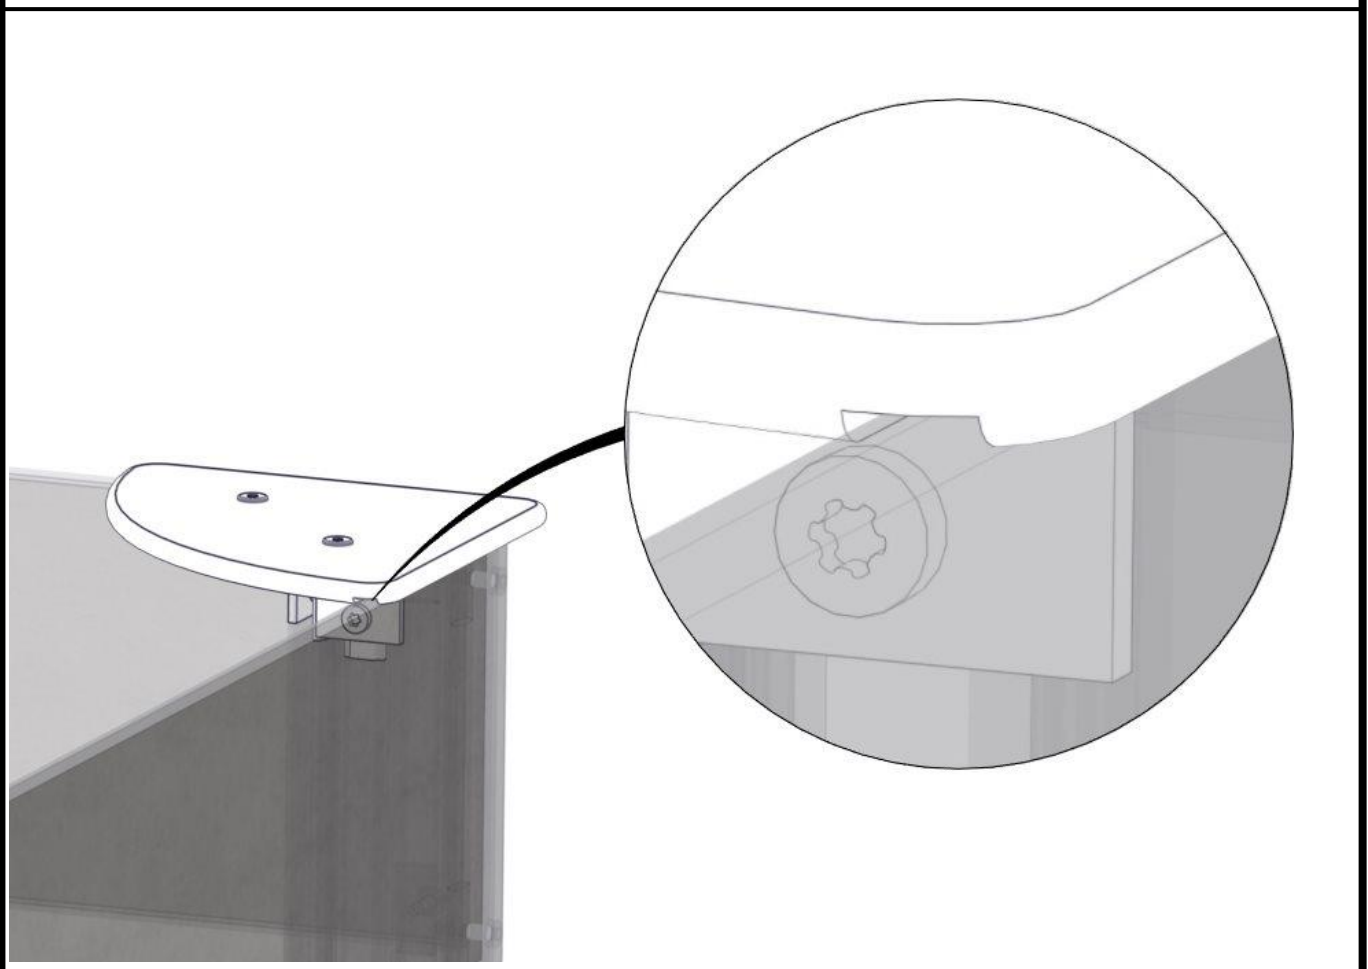

Montering av lekeapparatet / Assembly instructions / Montering av lekredskapet