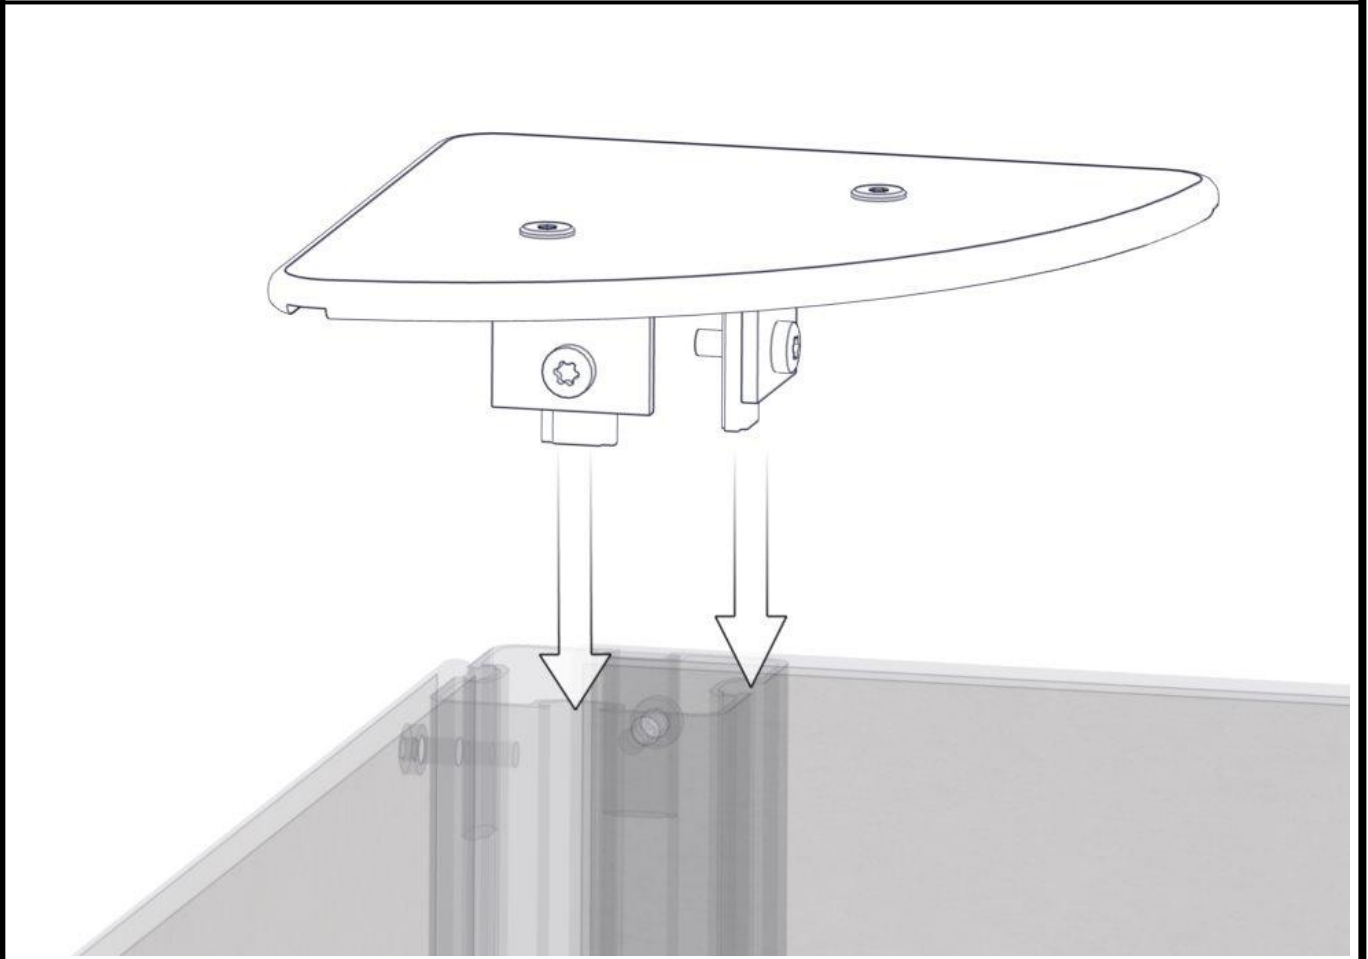

Montering av lekeapparatet / Assembly instructions / Montering av lekredskapet