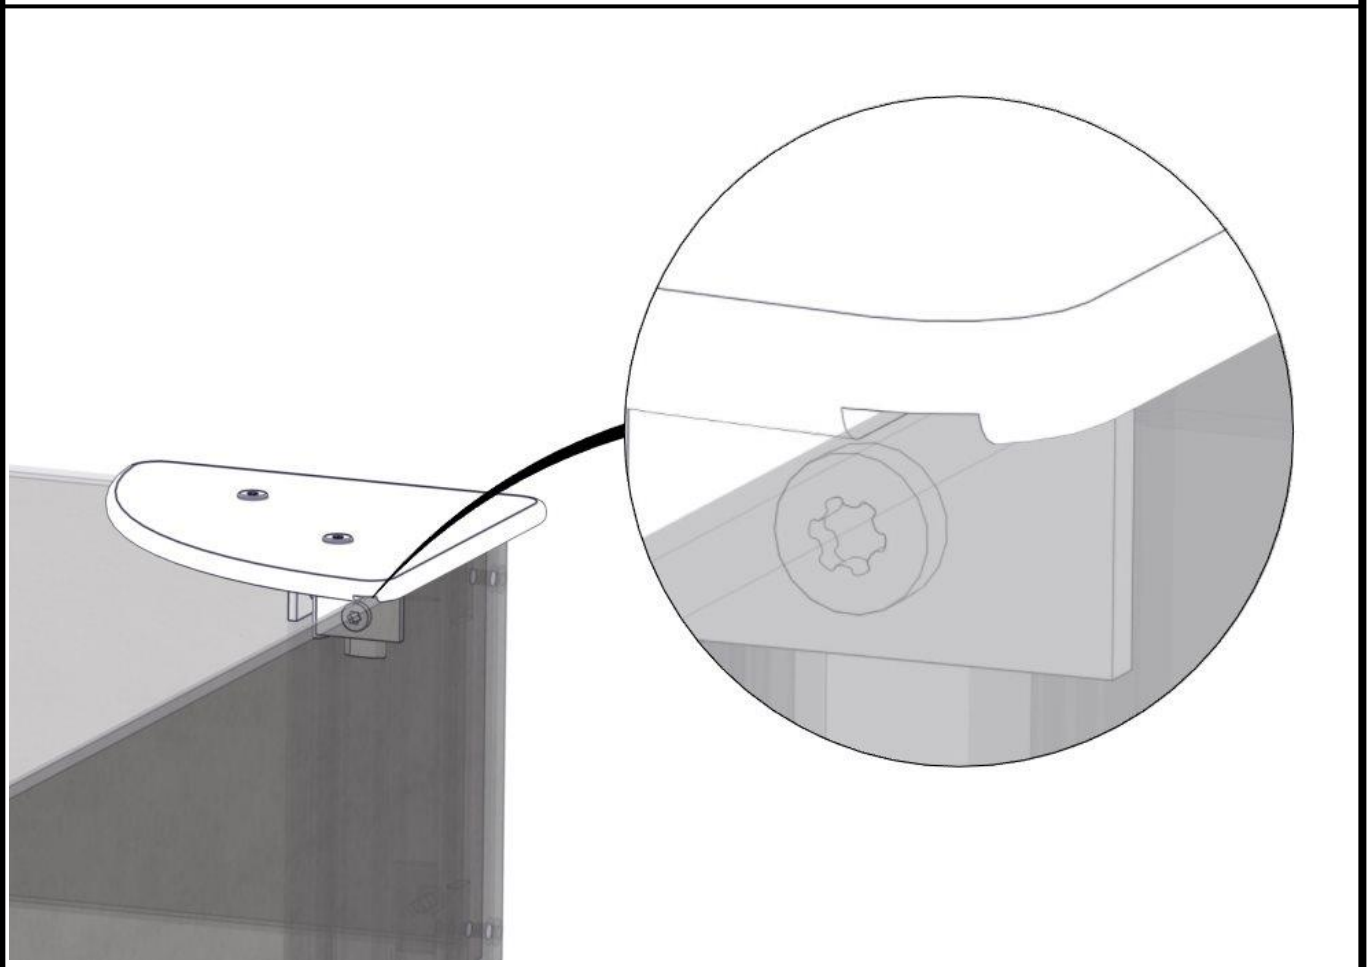

Montering av lekeapparatet / Assembly instructions / Montering av lekredskapet