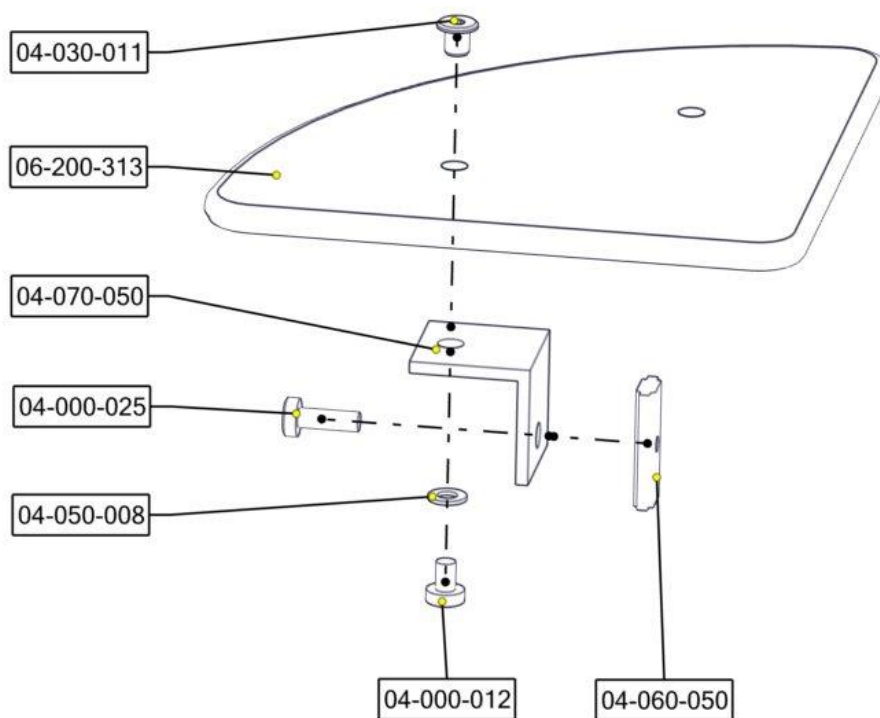

Søve AB
EA Rosengrensgatan 32
421 31 Västra Frölunda
Phone: +46 (0)31 773 97 00
www.sove.se

Boltepakker for / Boltpackage for / Bultpaket för

Sign. _____

Seteplate 90 grader 06-200-313K	Navn	Artnr/dimensjon	Ant	Lev
	Seteplate 90 grader Vibrant Green	06-200-313	1	
	Vinkel 50x50x50x5 11mm hull	04-070-050	2	
	Brikke 50 1xM8	04-060-050	2	
	Møbelknapp M8x11	04-030-011	2	
	Skive M8	04-050-008	2	
	Torx M8x12 Torx M8x25	04-000-012 04-000-025	2 2	

Montering av lekeapparatet / Assembly instructions / Montering av lekredskapet

Part Name	Article nr.	Qty
Vinkel 50x50x50x5 11mm hull	04-070-050	2
Brikke 50 1XM8	04-060-050	2
Møbelknapp M8x11	04-030-011	2
Seteplate 90 grader	06-200-313	1

Part Name	Article nr.	Qty
Skive M8	04-050-008	2
Torx M8x12	04-000-012	2
Torx M8x25	04-000-025	2

Montering av lekeapparatet / Assembly instructions / Montering av lekredskapet

Boltepakker for / Boltpackage for / Bultpaket för

Sign. _____

Seteplate 90 grader 06-200-313K	Navn	Artnr/dimensjon	Ant	Lev
	Seteplate 90 grader Vibrant Green	06-200-313	1	
	Vinkel 50x50x50x5 11mm hull	04-070-050	2	
	Brikke 50 1xM8	04-060-050	2	
	Møbelknapp M8x11	04-030-011	2	
	Skive M8	04-050-008	2	
	Torx M8x12 Torx M8x25	04-000-012 04-000-025	2 2	