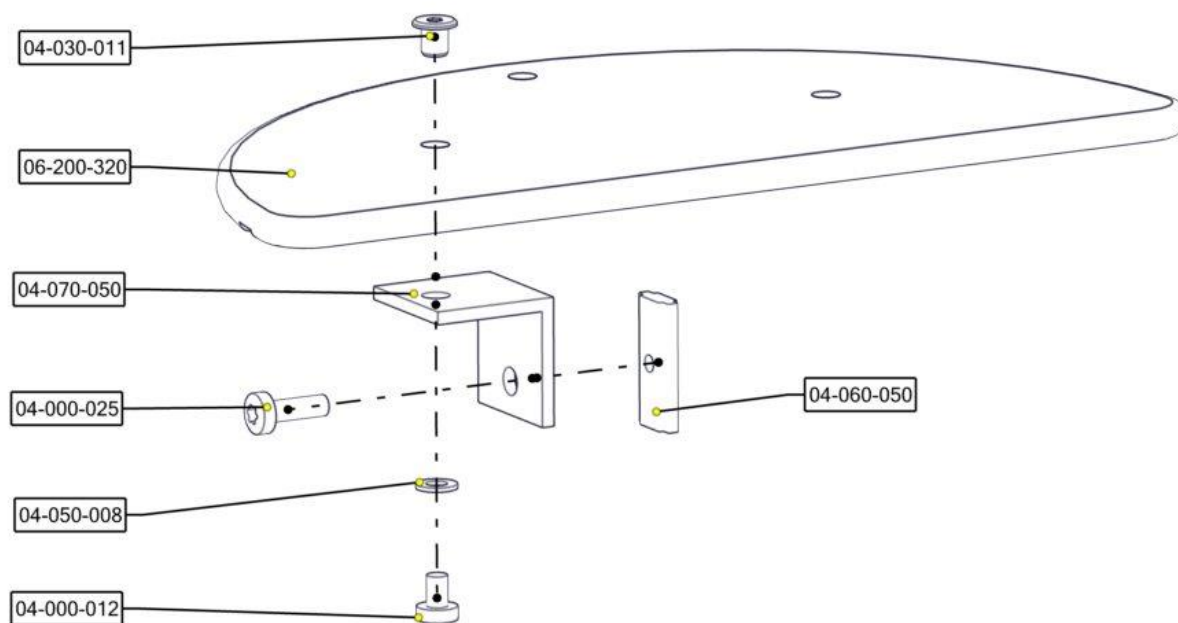

Part Name	Article nr.	Qty
Torx M8x12	04-000-012	3
Torx M8x25	04-000-025	3
Møbelknapp M8x11	04-030-011	3
Skive M8	04-050-008	3

Part Name	Article nr.	Qty
Brikke 50 1XM8	04-060-050	3
Vinkel 50x50x50x5 11mm hull	04-070-050	3
Seteplate_sandkasse_180	06-200-320	1