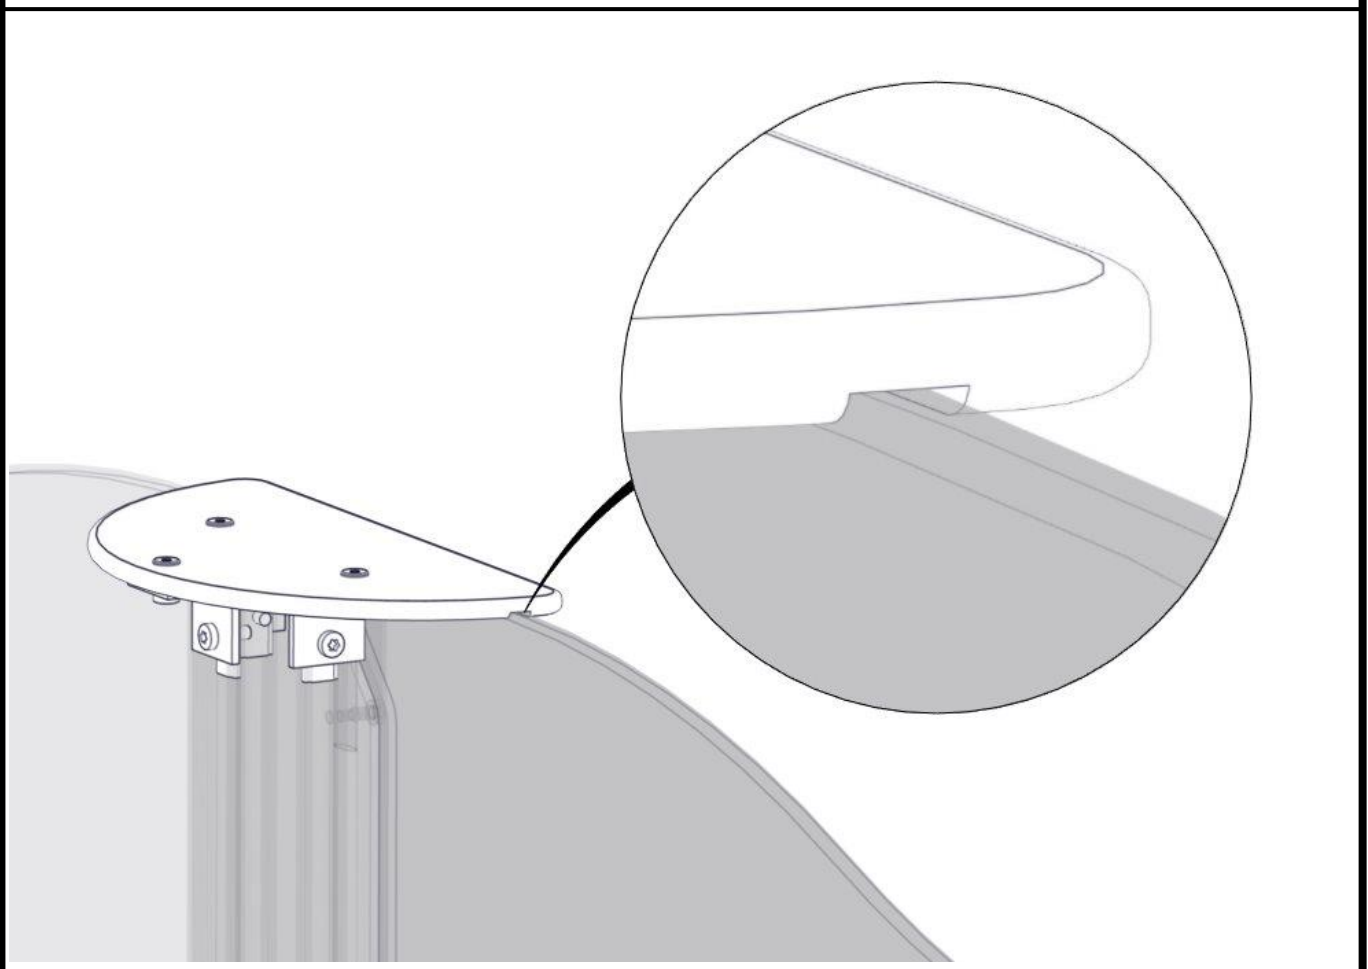

Montering av lekeapparatet / Assembly instructions / Montering av lekredskapet