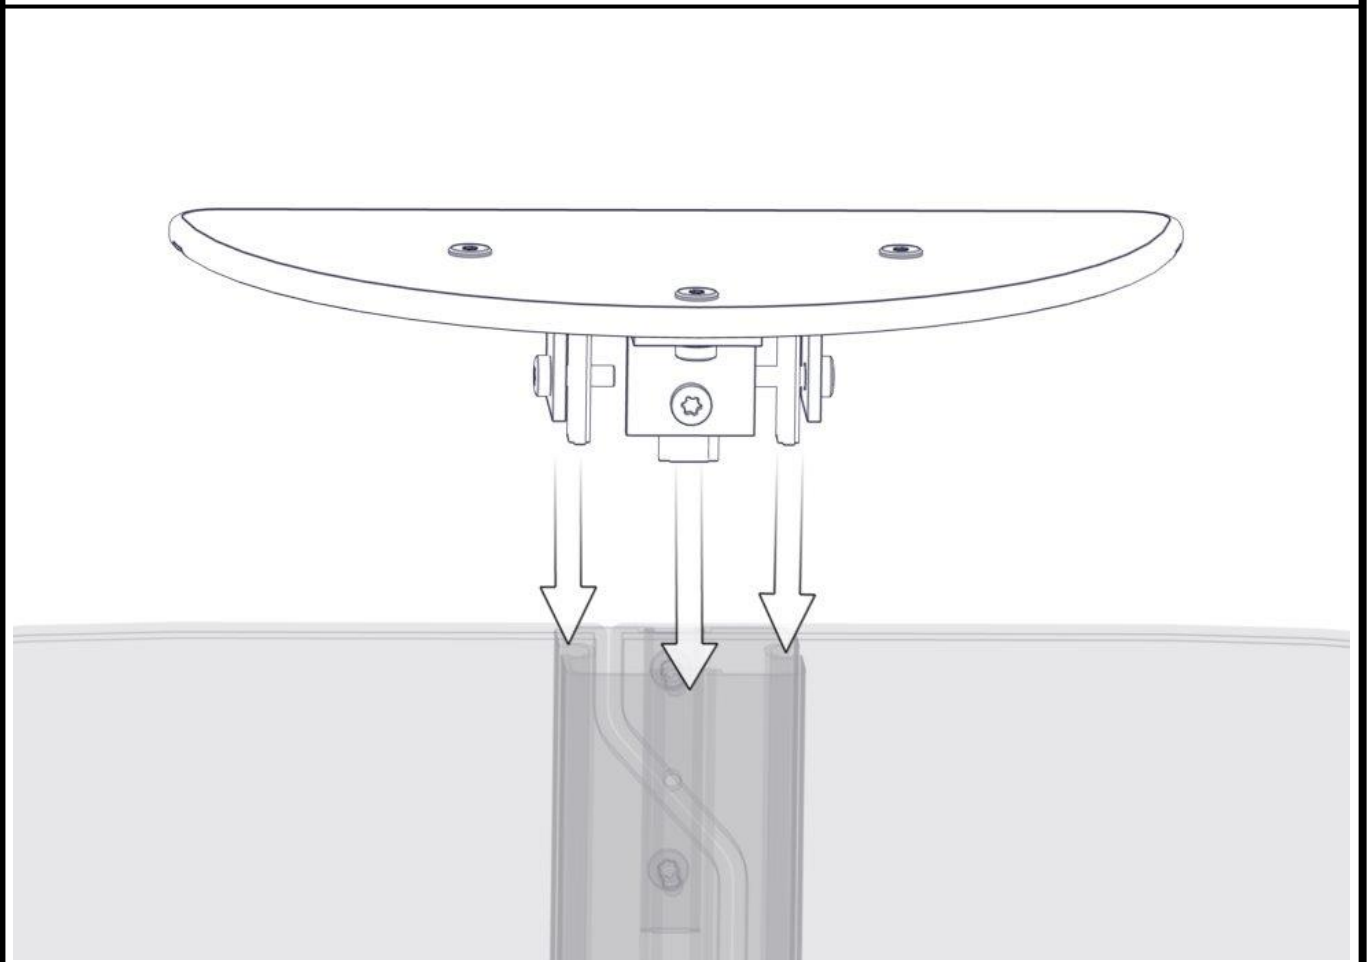

Montering av lekeapparatet / Assembly instructions / Montering av lekredskapet