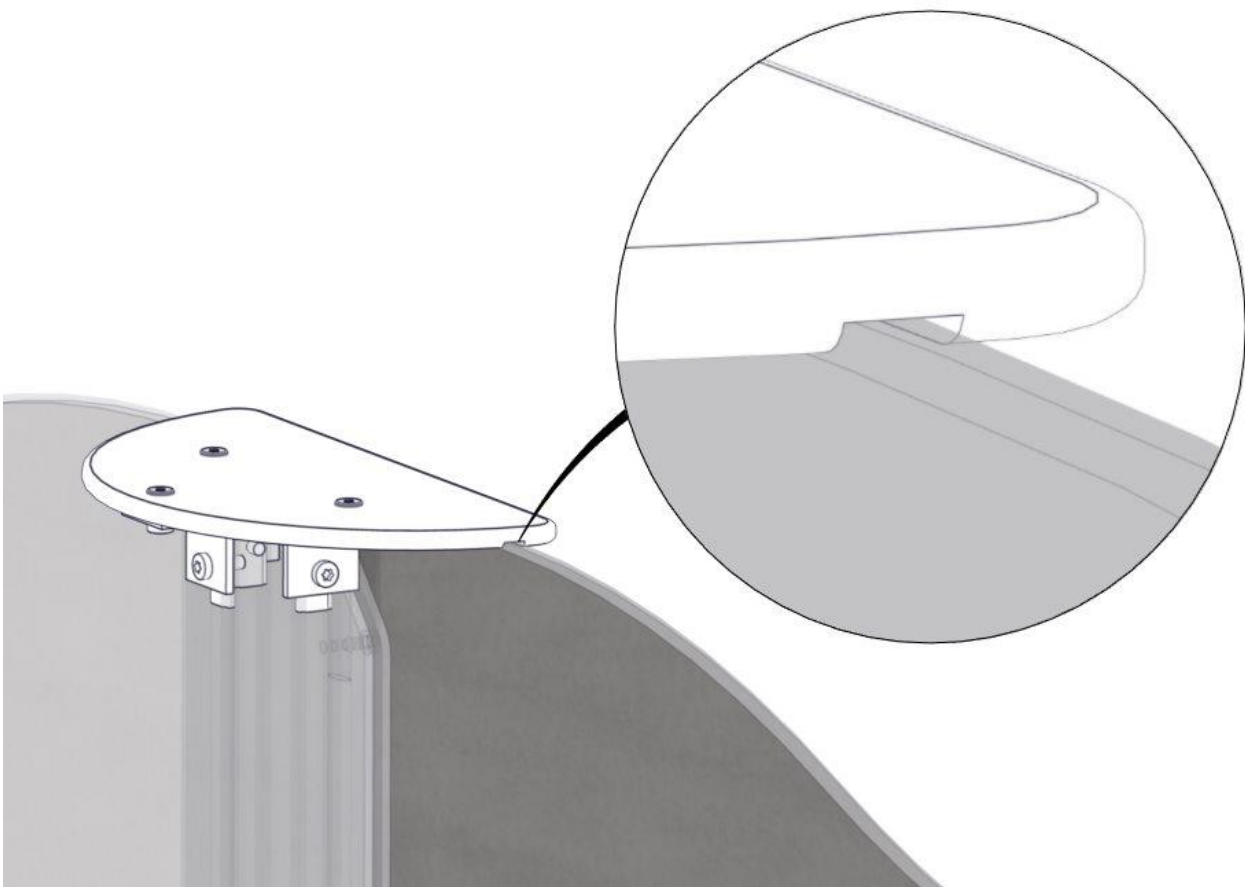

Montering av lekeapparatet / Assembly instructions / Montering av lekredskapet