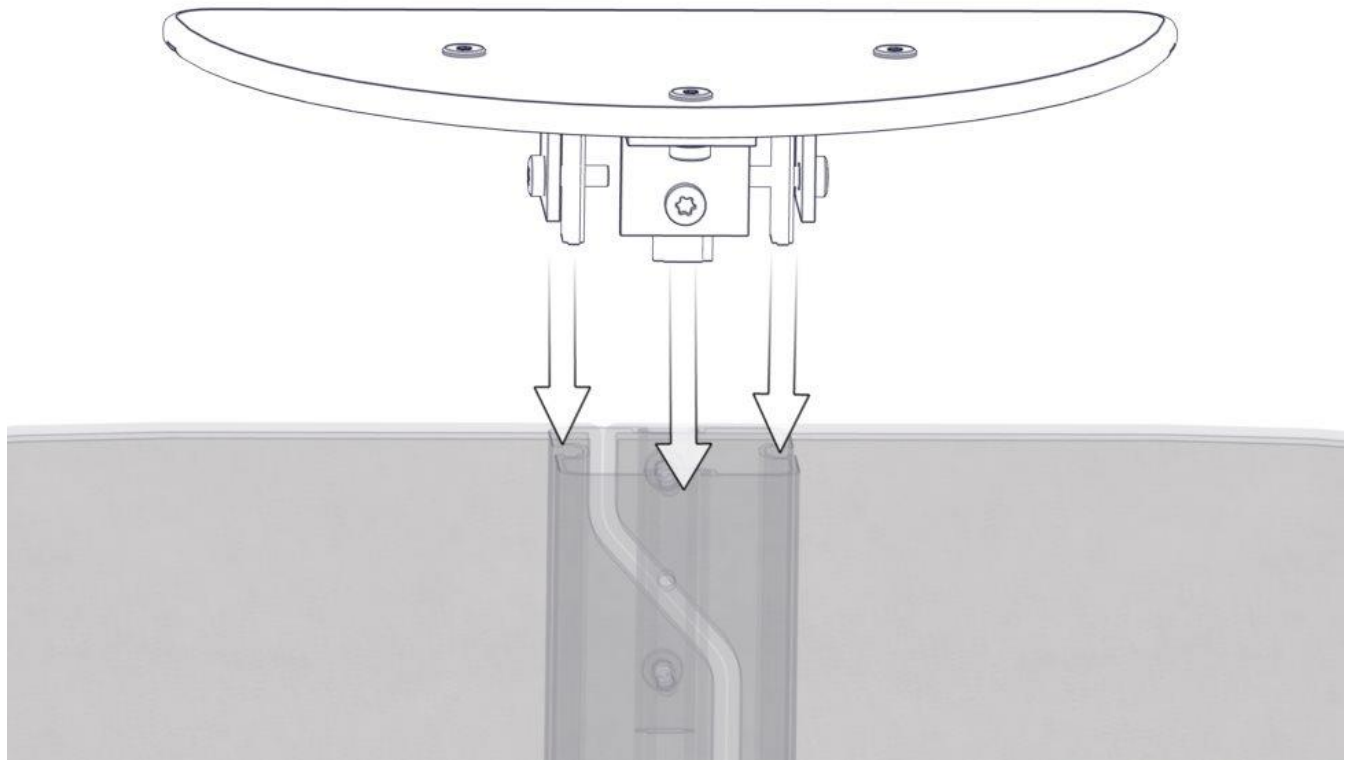

Montering av lekeapparatet / Assembly instructions / Montering av lekredskapet