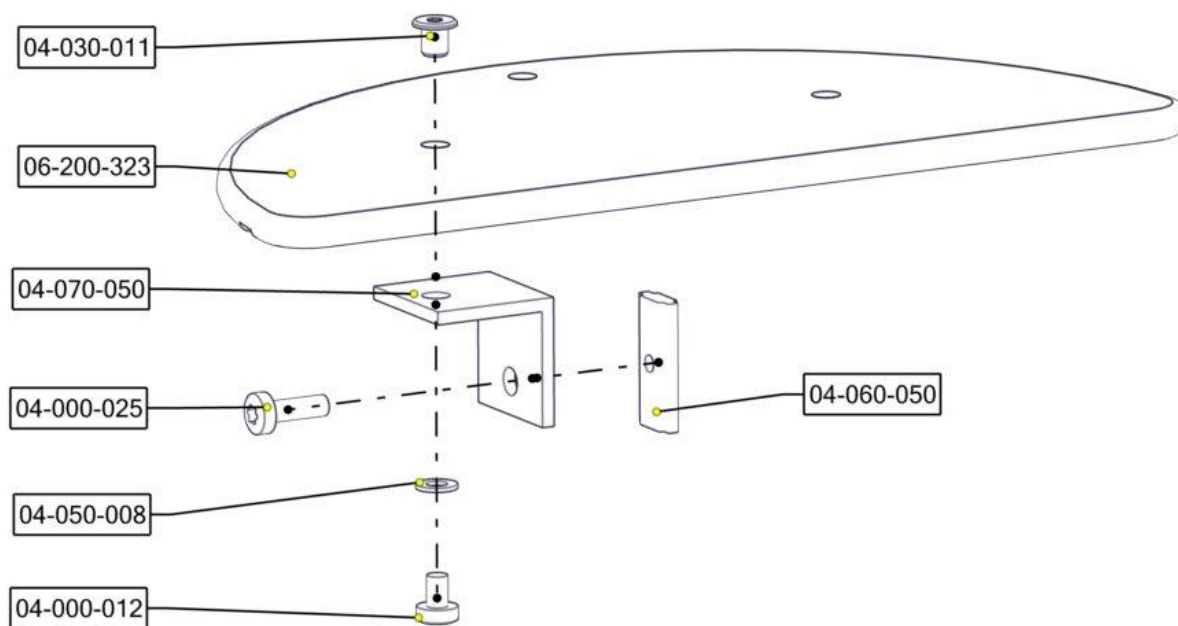

Part Name	Article nr.	Qty
Torx M8x12	04-000-012	3
Torx M8x25	04-000-025	3
Møbelknapp M8x11	04-030-011	3
Skive M8	04-050-008	3

Part Name	Article nr.	Qty
Brikke 50 1XM8	04-060-050	3
Vinkel 50x50x50x5 11mm hull	04-070-050	3
Seteplate_sandkasse_180	06-200-323	1