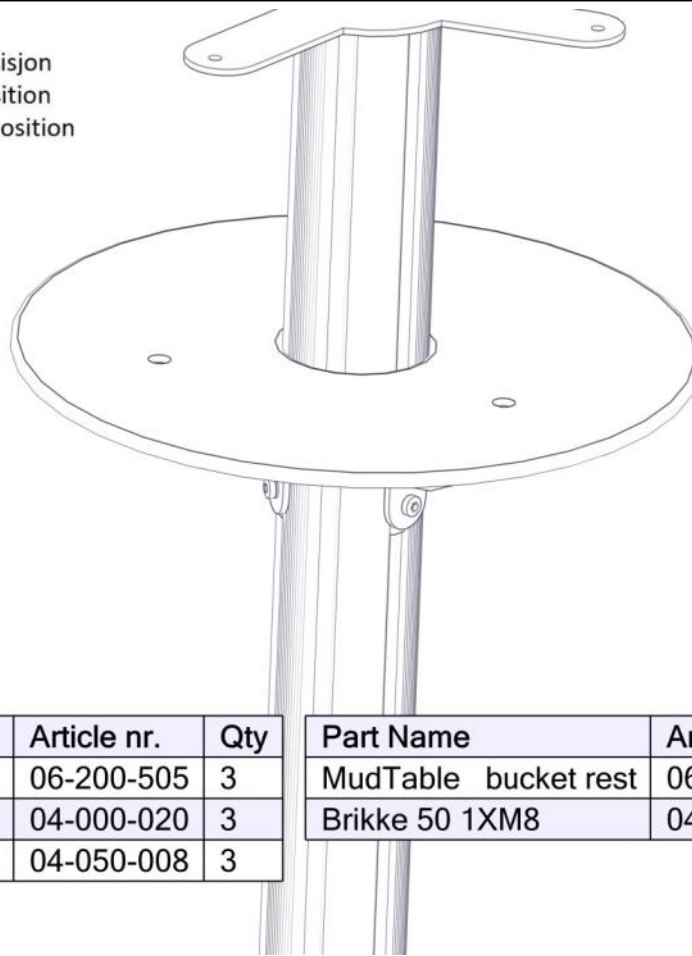

Se på hovedmontering for posisjon
Look at main assembly for position
Titta på hovudmontering för position

Part Name	Article nr.	Qty
Vinkel MudBord	06-200-505	3
Torx M8x20	04-000-020	3
Skive M8	04-050-008	3

Part Name	Article nr.	Qty
MudTable bucket rest	06-200-504	1
Brikke 50 1XM8	04-060-050	3