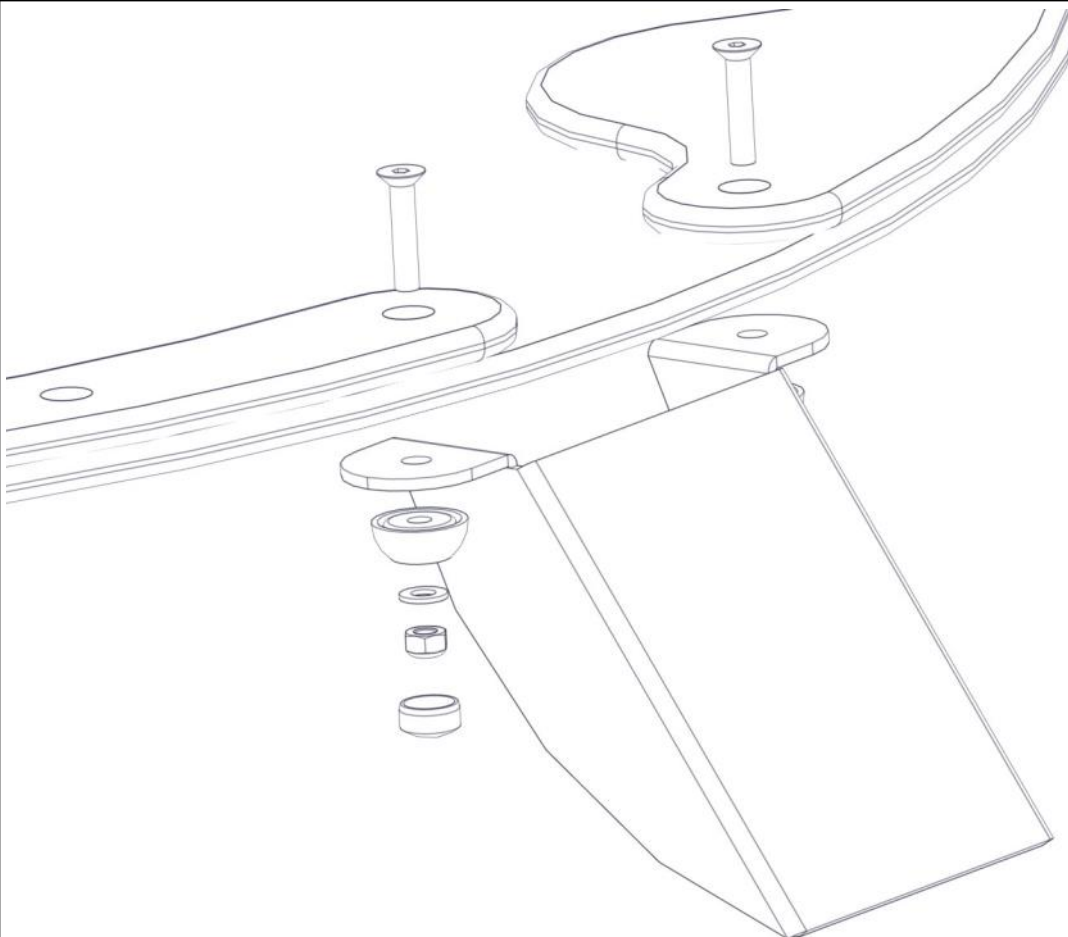

N**Monteringsanvisning****EN****Assembly Instructions****S****Monteringsanvisning**

Produkt nr. / Product no. / Produkt nr.

06-200-506K**Rød**

Ord. nr. _____

Dato. _____

Sign. _____

Søve AS
Grønnvoldveien 290
3830 Ulefoss - Norway
Tlf: +47 35 94 65 65
www.sove.no

Søve AB
EA Rosengrensgatan 32
421 31 Västra Frölunda
Phone: +46 (0)31 773 97 00
www.sove.se

Boltepakker for / Boltpackage for / Bultpaket för		Sign. _____		
Rød 06-200-506K	Navn	Artnr/ dimensjon	Ant	Lev
	MudTable utløp Type 1 Rød	06-200-506	1	
	Unbrako M8x40 forsenket hode	04-034-040	2	
	Skive M8	04-050-008	2	
	Låsemutter M8	04-040-008	2	
	Sikkerhetslette Kropp 32 Sort	05-301-045	2	
	Sikkerhetslette 20mm hode Sort	05-301-044	2	

Part Name	Article nr.	Qty
Unbrako skrue M8x40 forsenket hode	04-034-040	2
Skive M8	04-050-008	2
Sikkerhetshette kropp 32 svart for M8	05-301-045	2
Sikkerhetshette 20mm svart for M8	05-301-044	2

Part Name	Article nr.	Qty
Mudbord utløp1	06-200-506	1
Låsemutter M8	04-040-008	2

Boltepakker for / Boltpackage for / Bultpaket för		Sign. _____		
Rød 06-200-506K	Navn	Artnr/ dimensjon	Ant	Lev
	MudTable utløp Type 1 Rød	06-200-506	1	
	Unbrako M8x40 forsenket hode	04-034-040	2	
	Skive M8	04-050-008	2	
	Låsemutter M8	04-040-008	2	
	Sikkerhetslette Kropp 32 Sort	05-301-045	2	
	Sikkerhetslette 20mm hode Sort	05-301-044	2	