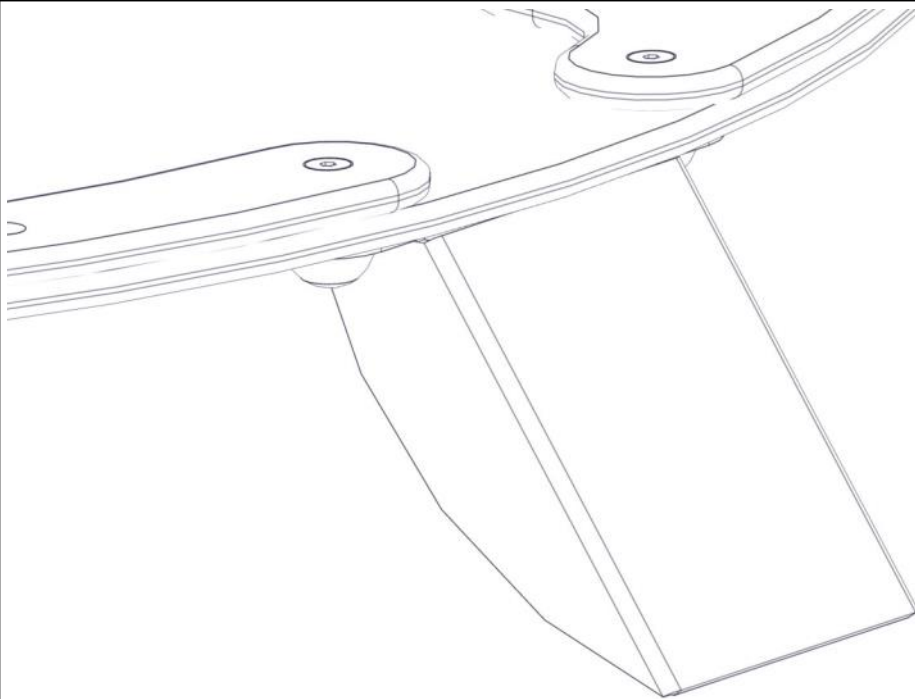

N**Monteringsanvisning****EN****Assembly Instructions****S****Monteringsanvisning**

Produkt nr. / Product no. / Produkt nr.

06-200-506K**Rød**

Ord. nr. _____

Dato. _____

Sign. _____

Søve AS
Grønnvoldveien 290
3830 Ulefoss - Norway
Tlf: +47 35 94 65 65
www.sove.no

Søve AB
EA Rosengrensgatan 32
421 31 Västra Frölunda
Phone: +46 (0)31 773 97 00
www.sove.se

Boltepakker for / Boltpackage for / Bultpaket för		Sign. _____		
Rød 06-200-506K	Navn	Artnr/ dimensjon	Ant	Lev
	MudTable utløp Type 1 Rød	06-200-506	1	
	Unbrako M8x40 forsenket hode	04-034-040	2	
	Skive M8	04-050-008	2	
	Låsemutter M8	04-040-008	2	
	Sikkerhetslette Kropp 32 Sort	05-301-045	2	
	Sikkerhetslette 20mm hode Sort	05-301-044	2	

Part Name	Article nr.	Qty
Unbrako skrue M8x40 forsenket hode	04-034-040	2
Skive M8	04-050-008	2
Sikkerhetshette kropp 32 svart for M8	05-301-045	2
Sikkerhetshette 20mm svart for M8	05-301-044	2

Part Name	Article nr.	Qty
Mudbord utløp1	06-200-506	1
Låsemutter M8	04-040-008	2