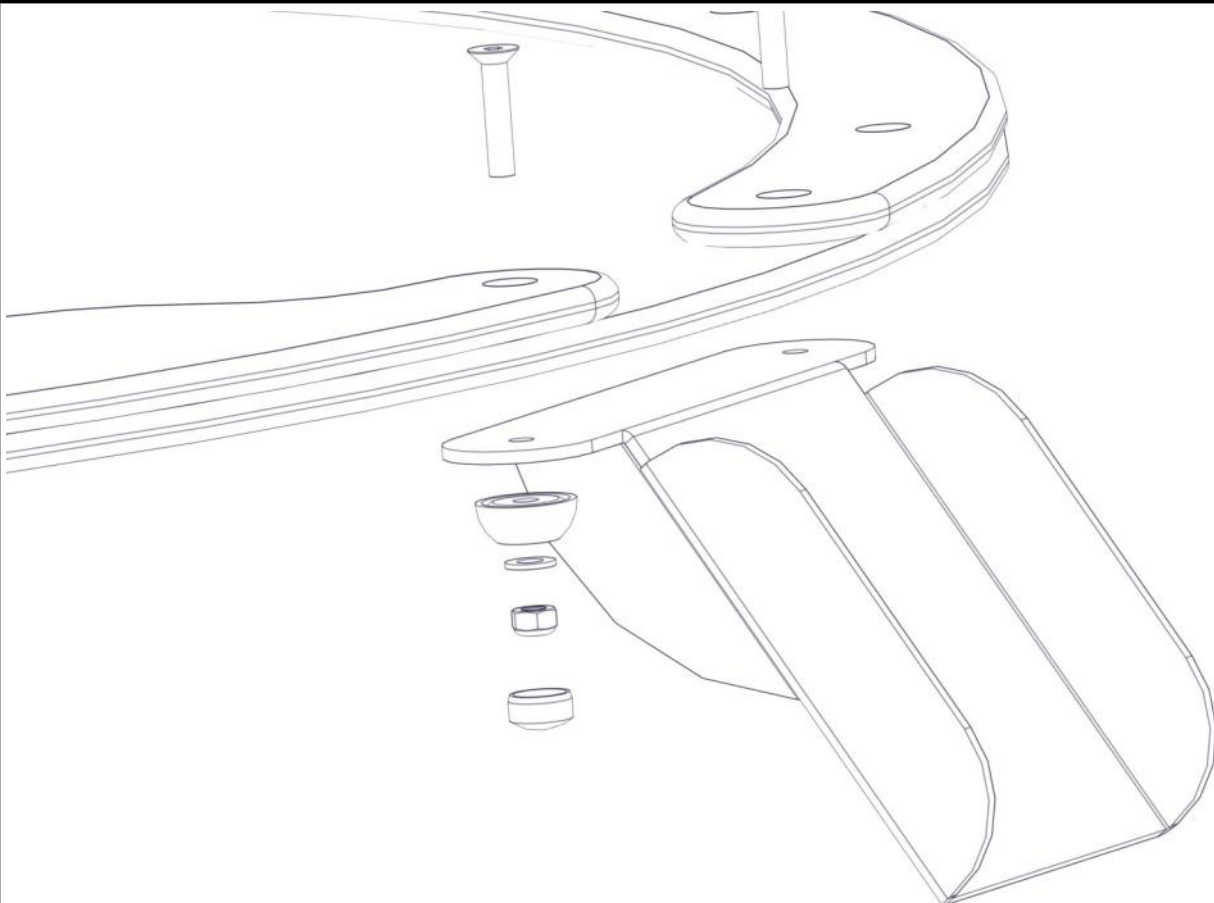

N**Monteringsanvisning****EN****Assembly Instructions****S****Monteringsanvisning**

Produkt nr. / Product no. / Produkt nr.

06-200-507K**Rød**

Ord. nr. _____

Dato. _____

Sign. _____

Søve AS
Grønnvoldveien 290
3830 Ulefoss - Norway
Tlf: +47 35 94 65 65
www.sove.no

Søve AB
EA Rosengrensgatan 32
421 31 Västra Frölunda
Phone: +46 (0)31 773 97 00
www.sove.se

Boltepakker for / Boltpackage for / Bultpaket för		Sign. _____		
Rød 06-200-507K	Navn	Artnr/ dimensjon	Ant	Lev
	MudTable utløp Type 2 Rød	06-200-507	1	
	Unbrako M8x40 forsenket hode	04-034-040	2	
	Skive M8	04-050-008	2	
	Låsemutter M8	04-040-008	2	
	Sikkerhetslette Kropp 32 Sort	05-301-045	2	
	Sikkerhetslette 20mm hode Sort	05-301-044	2	

Part Name	Article nr.	Qty
Unbrako skrue M8x40 forsenket hode	04-034-040	2
Skive M8	04-050-008	2
Sikkerhetshette kropp 32 svart for M8	05-301-045	2
Sikkerhetshette 20mm svart for M8	05-301-044	2

Part Name	Article nr.	Qty
Mudbord utløp2	06-200-507	1
Låsemutter M8	04-040-008	2