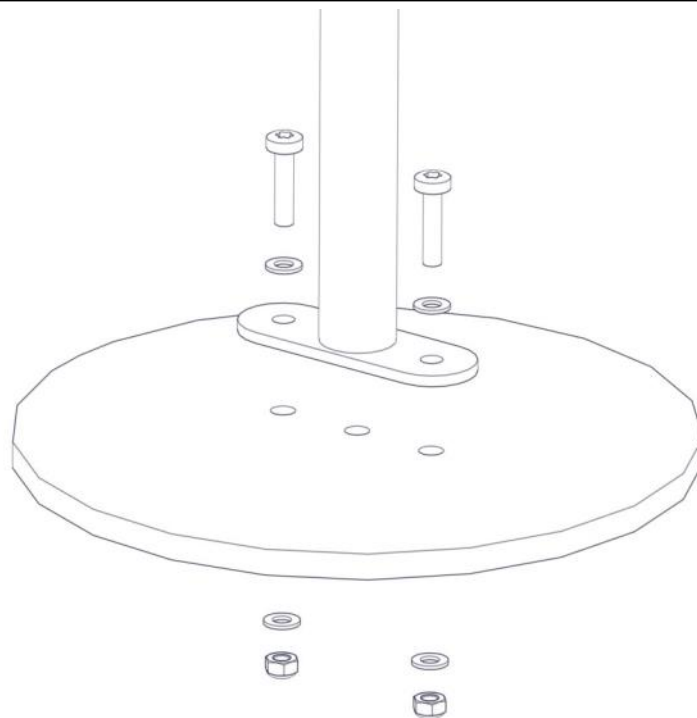

**søve**

Søve AB
EA Rosengrensgatan 32
421 31 Västra Frölunda
Phone: +46 (0)31 773 97 00
www.sove.se

Boltepakker for / Boltpackage for / Bultpaket för

Sign. _____

Grå 06-200-514K	Navn	Artnr/ dimensjon	Ant	Lev
	MudTable rør H500 Grå	06-200-514	1	
	Fundamentplate	000-003-103	1	
	Torx M8x35 Rorx M8x50	04-000-035 04-000-050	2 4	
	Skive M8 Skive M8 stor	04-050-008 04-055-008	8 4	
	Låsemutter M8	04-040-008	6	

Part Name	Article nr.	Qty
Torx M8x35	04-000-035	2
Skive M8	04-050-008	4
Mudbord rør H=400	06-200-514	1

Part Name	Article nr.	Qty
Låsemutter M8	04-040-008	2
Fundament plate	00-003-103	1

Part Name	Article nr.	Qty
Torx M8x50	04-000-050	4
Skive M8 stor	04-055-008	4
Skive M8	04-050-008	4