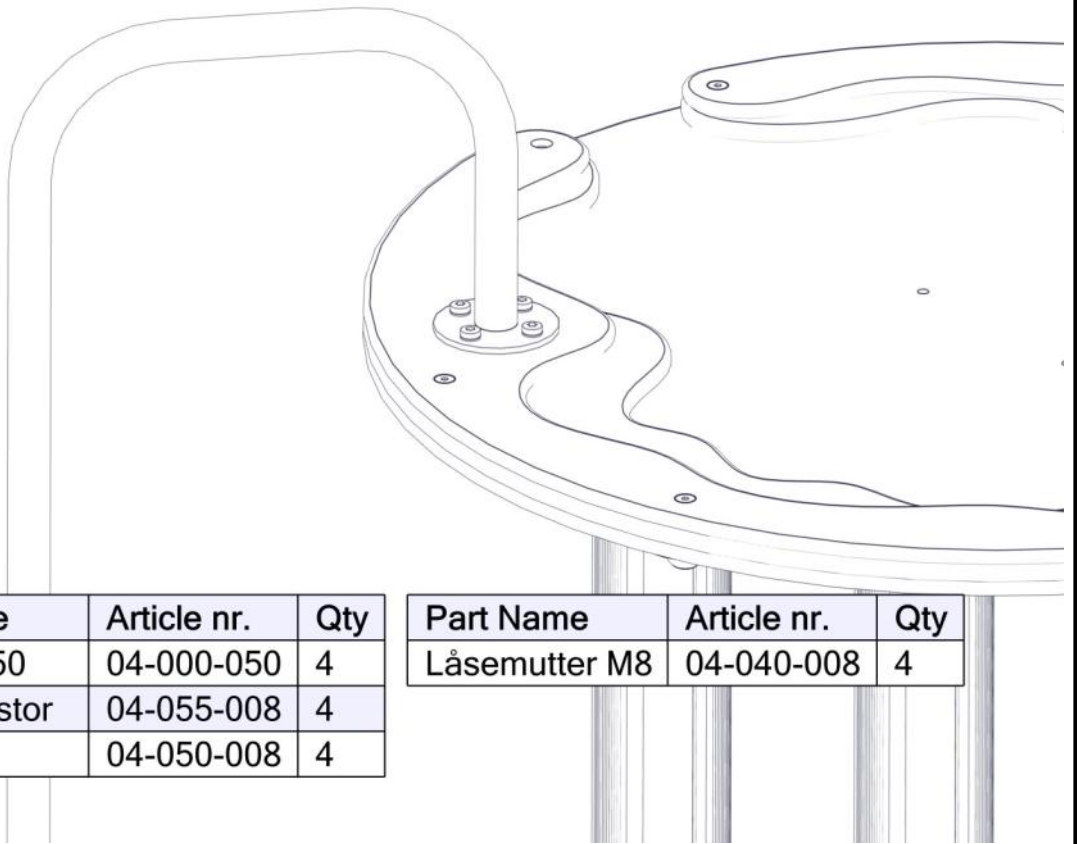

**søve**

Søve AB
EA Rosengrensgatan 32
421 31 Västra Frölunda
Phone: +46 (0)31 773 97 00
www.sove.se

Boltepakker for / Boltpackage for / Bultpaket för

Sign. _____

Grå 06-200-514K	Navn	Artnr/ dimensjon	Ant	Lev
	MudTable rør H500 Grå	06-200-514	1	
	Fundamentplate	000-003-103	1	
	Torx M8x35 Rorx M8x50	04-000-035 04-000-050	2 4	
	Skive M8 Skive M8 stor	04-050-008 04-055-008	8 4	
	Låsemutter M8	04-040-008	6	

Part Name	Article nr.	Qty
Torx M8x35	04-000-035	2
Skive M8	04-050-008	4
Mudbord rør H=400	06-200-514	1

Part Name	Article nr.	Qty
Låsemutter M8	04-040-008	2
Fundament plate	00-003-103	1

Part Name	Article nr.	Qty
Torx M8x50	04-000-050	4
Skive M8 stor	04-055-008	4
Skive M8	04-050-008	4