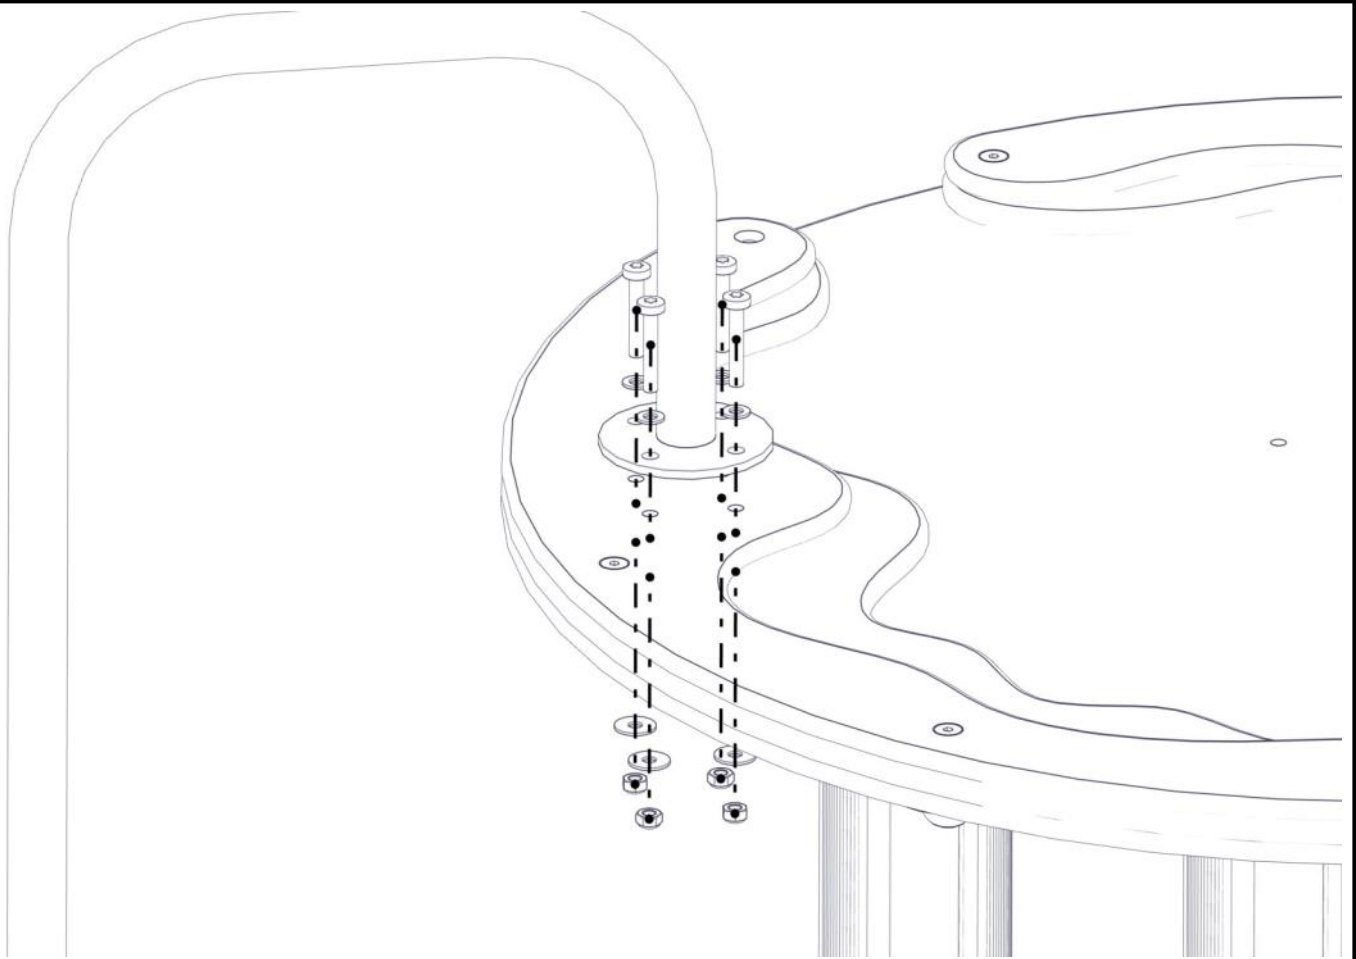

Part Name	Article nr.	Qty
Torx M8x35	04-000-035	2
Skive M8	04-050-008	4
Mudbord rør H=400	06-200-514	1

Part Name	Article nr.	Qty
Låsemutter M8	04-040-008	2
Fundament plate	00-003-103	1

Part Name	Article nr.	Qty
Torx M8x50	04-000-050	4
Skive M8 stor	04-055-008	4
Skive M8	04-050-008	4

Part Name	Article nr.	Qty
Låsemutter M8	04-040-008	4

Boltepakker for / Boltpackage for / Bultpaket för

Sign. _____

Grå 06-200-514K	Navn	Artnr/ dimensjon	Ant	Lev
	MudTable rør H500 Grå	06-200-514	1	
	Fundamentplate	000-003-103	1	
	Torx M8x35 Rorx M8x50	04-000-035 04-000-050	2 4	
	Skive M8 Skive M8 stor	04-050-008 04-055-008	8 4	
	Låsemutter M8	04-040-008	6	