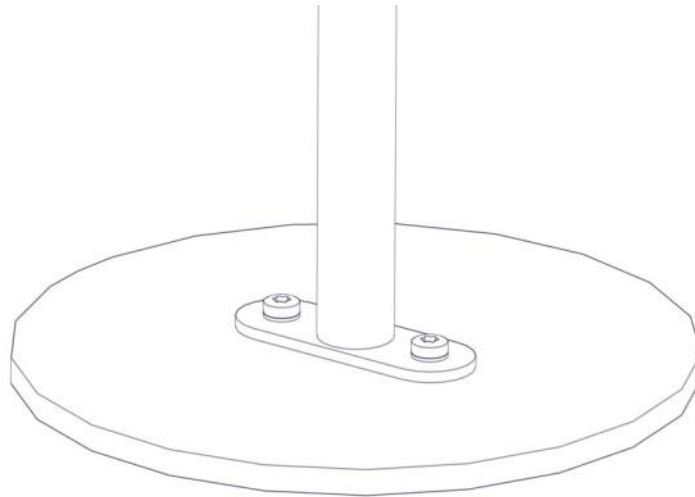

N**Monteringsanvisning****EN****Assembly Instructions****S****Monteringsanvisning**

Produkt nr. / Product no. / Produkt nr.

06-200-514K**Grå**

Ord. nr. _____

Dato. _____

Sign. _____

**søve**

Søve AS
Grønnvoldveien 290
3830 Ulefoss - Norway
Tlf: +47 35 94 65 65
www.sove.no

**søve**

Søve AB
EA Rosengrensgatan 32
421 31 Västra Frölunda
Phone: +46 (0)31 773 97 00
www.sove.se

Boltepakker for / Boltpackage for / Bultpaket för

Sign. _____

Grå 06-200-514K	Navn	Artnr/ dimensjon	Ant	Lev
	MudTable rør H500 Grå	06-200-514	1	
	Fundamentplate	000-003-103	1	
	Torx M8x35 Rorx M8x50	04-000-035 04-000-050	2 4	
	Skive M8 Skive M8 stor	04-050-008 04-055-008	8 4	
	Låsemutter M8	04-040-008	6	