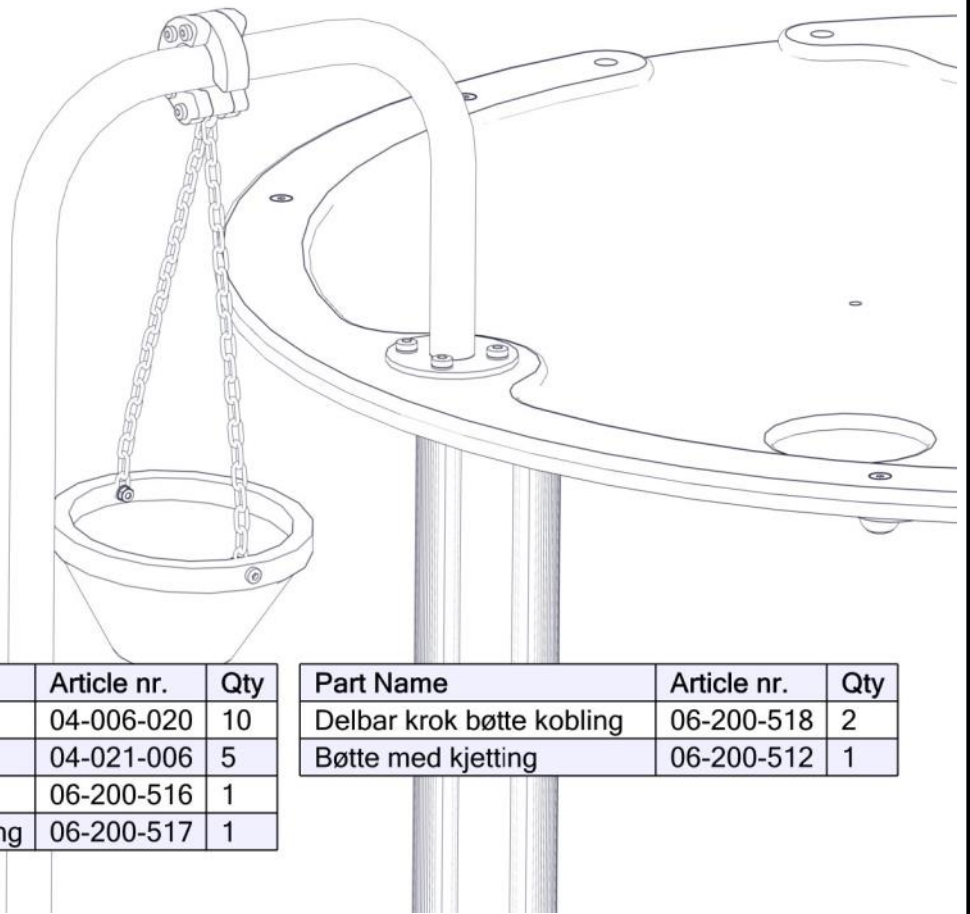

**N****Monteringsanvisning****EN****Assembly Instructions****S****Monteringsanvisning**

Produkt nr. / Product no. / Produkt nr.

**06-200-518K**

Ord. nr. \_\_\_\_\_

Dato. \_\_\_\_\_

Sign. \_\_\_\_\_

**søve**

Part Name	Article nr.	Qty
Torx M6x20	04-006-020	10
Hylsegjenge M6 L=40	04-021-006	5
Delbar krok bøtte topdel	06-200-516	1
Delbar krok bøtte oppheng	06-200-517	1

Part Name	Article nr.	Qty
Delbar krok bøtte kobling	06-200-518	2
Bøtte med kjetting	06-200-512	1