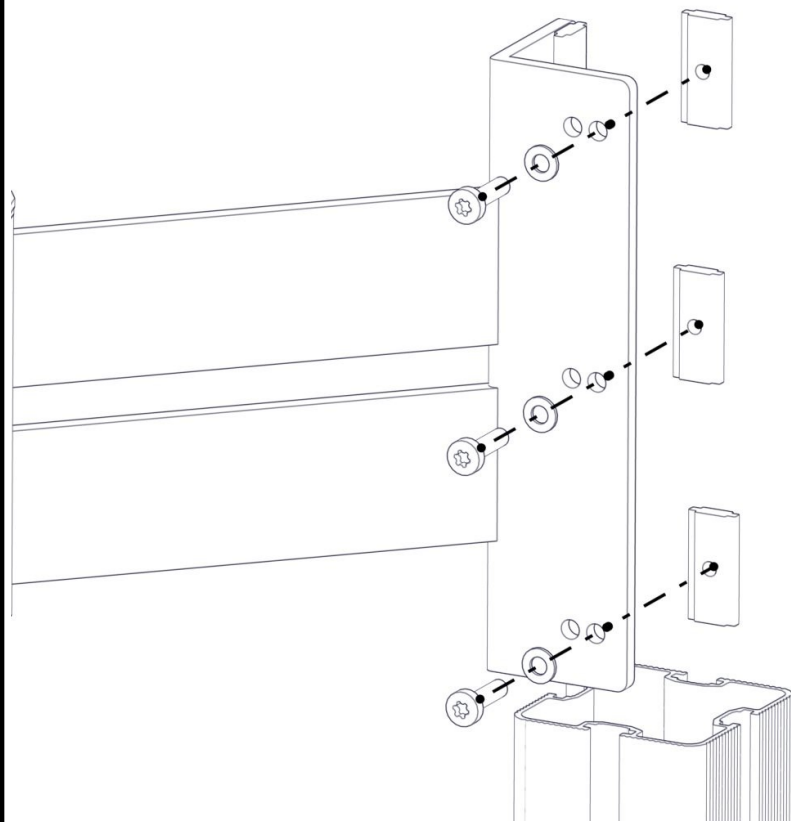

Se på hovedmontering for posisjon
Look at main assembly for position
Titta på hovudmontering för position