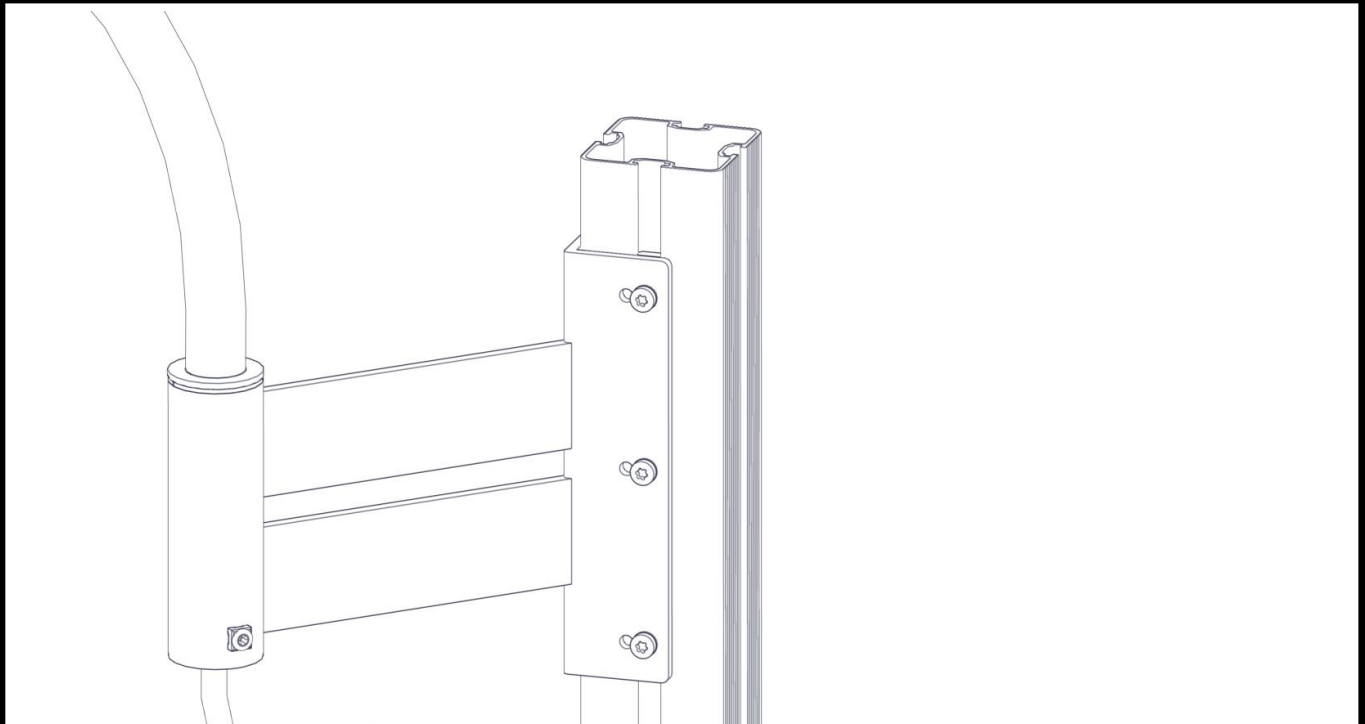

Part Name	Article nr.	Qty
Torx M8x30	04-000-030	6
Skive M8	04-050-008	6

Part Name	Article nr.	Qty
Brikke 50 1XM8	04-060-050	6