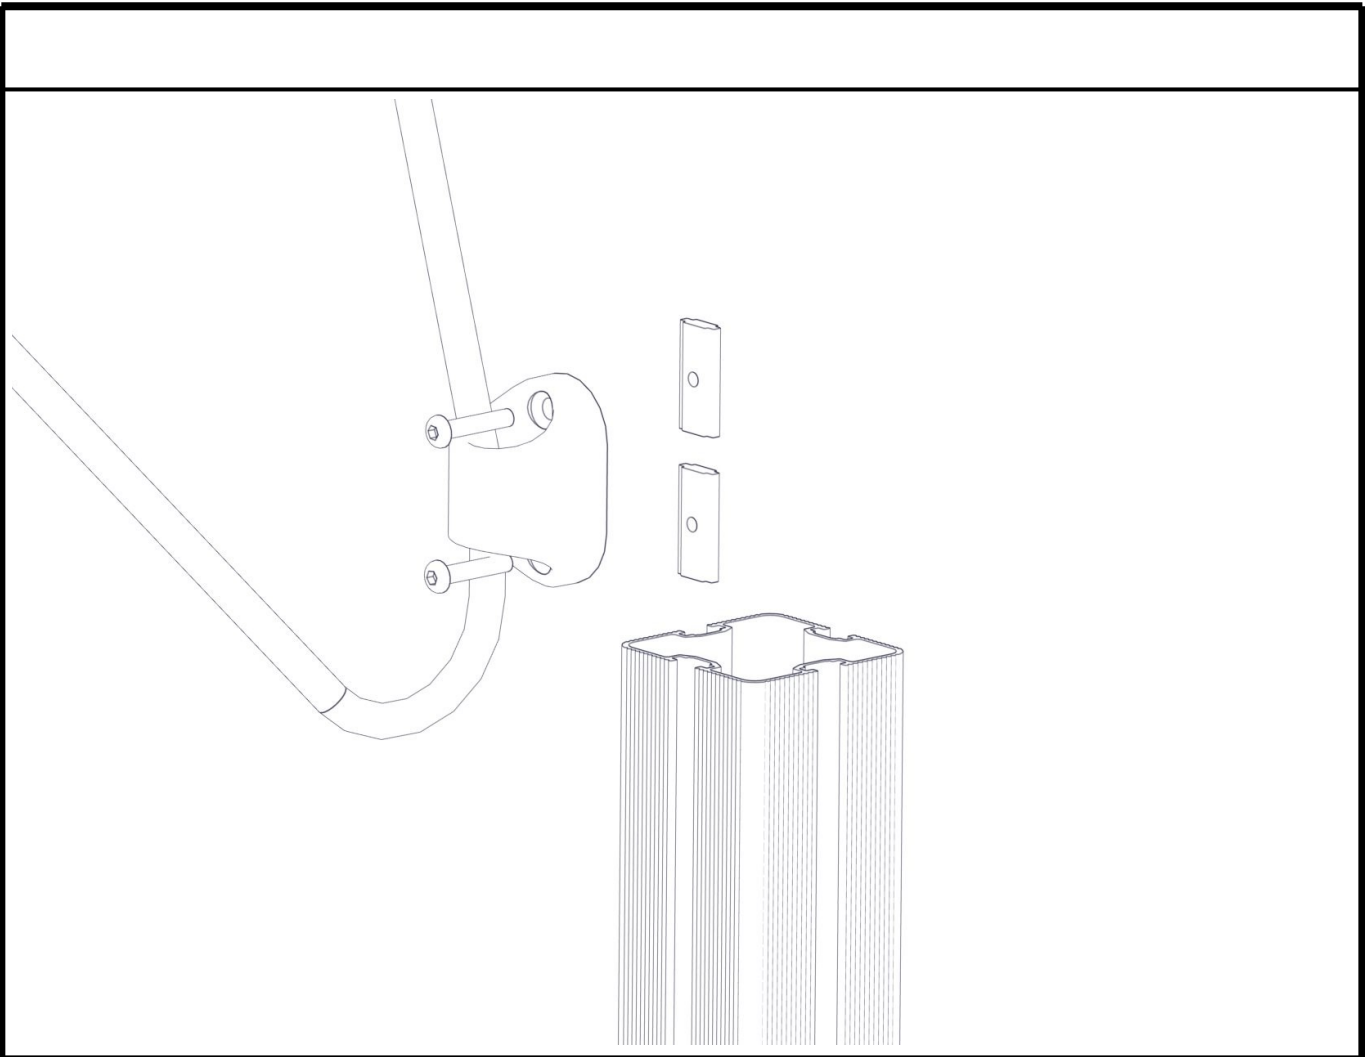

Part Name	Article nr.	Qty
Torx M8x30	04-000-030	6
Skive M8	04-050-008	6

Part Name	Article nr.	Qty
Brikke 50 1XM8	04-060-050	6