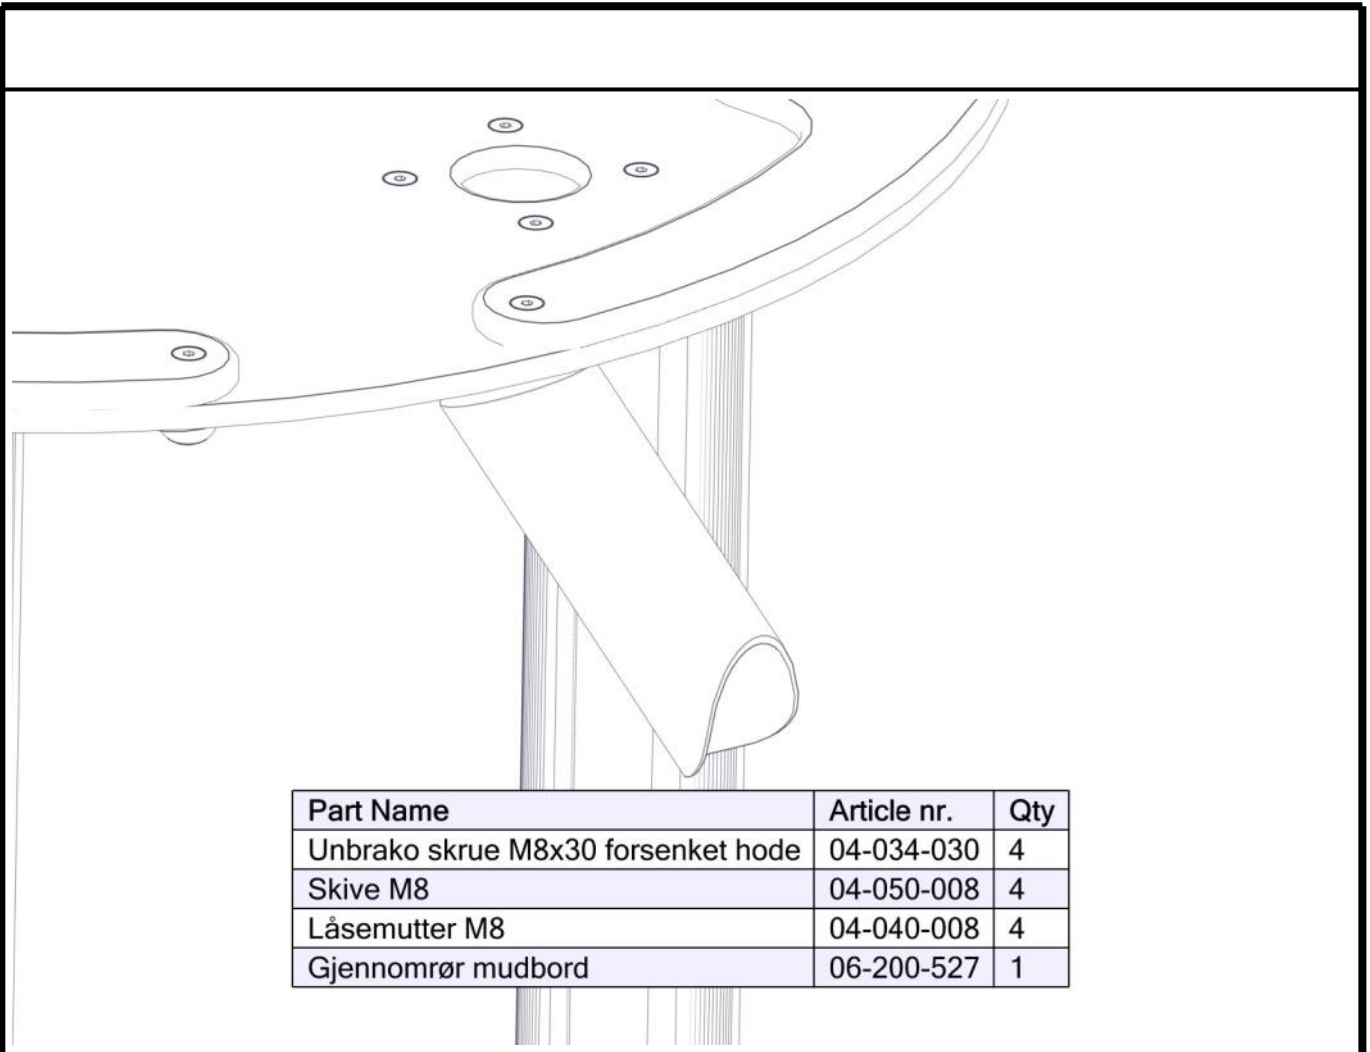

**N****Monteringsanvisning****EN****Assembly Instructions****S****Monteringsanvisning**

Produkt nr. / Product no. / Produkt nr.

**06-200-527K****Rød**

Ord. nr. \_\_\_\_\_

Dato. \_\_\_\_\_

Sign. \_\_\_\_\_

Søve AS  
Grønnvoldveien 290  
3830 Ulefoss - Norway  
Tlf: +47 35 94 65 65  
[www.sove.no](http://www.sove.no)

Søve AB  
EA Rosengrensgatan 32  
421 31 Västra Frölunda  
Phone: +46 (0)31 773 97 00  
[www.sove.se](http://www.sove.se)

**Boltepakker for / Boltpackage for / Bultpaket för**

Sign. \_\_\_\_\_.

Rød 06-200-527K	Navn	Artnr/ dimensjon	Ant	Lev
	Gjennomrør mudTable Rød	06-200-527	1	
	Unbrako M8x30 forsenket ho- de	04-034-030	4	
	Skive M8	04-050-008	4	
	Låsemutter M8	04-040-008	4	

**Boltepakker for / Boltpackage for / Bultpaket för**

Sign. \_\_\_\_\_.

Rød 06-200-527K	Navn	Artnr/ dimensjon	Ant	Lev
	Gjennomrør mudTable Rød	06-200-527	1	
	Unbrako M8x30 forsenket ho- de	04-034-030	4	
	Skive M8	04-050-008	4	
	Låsemutter M8	04-040-008	4	