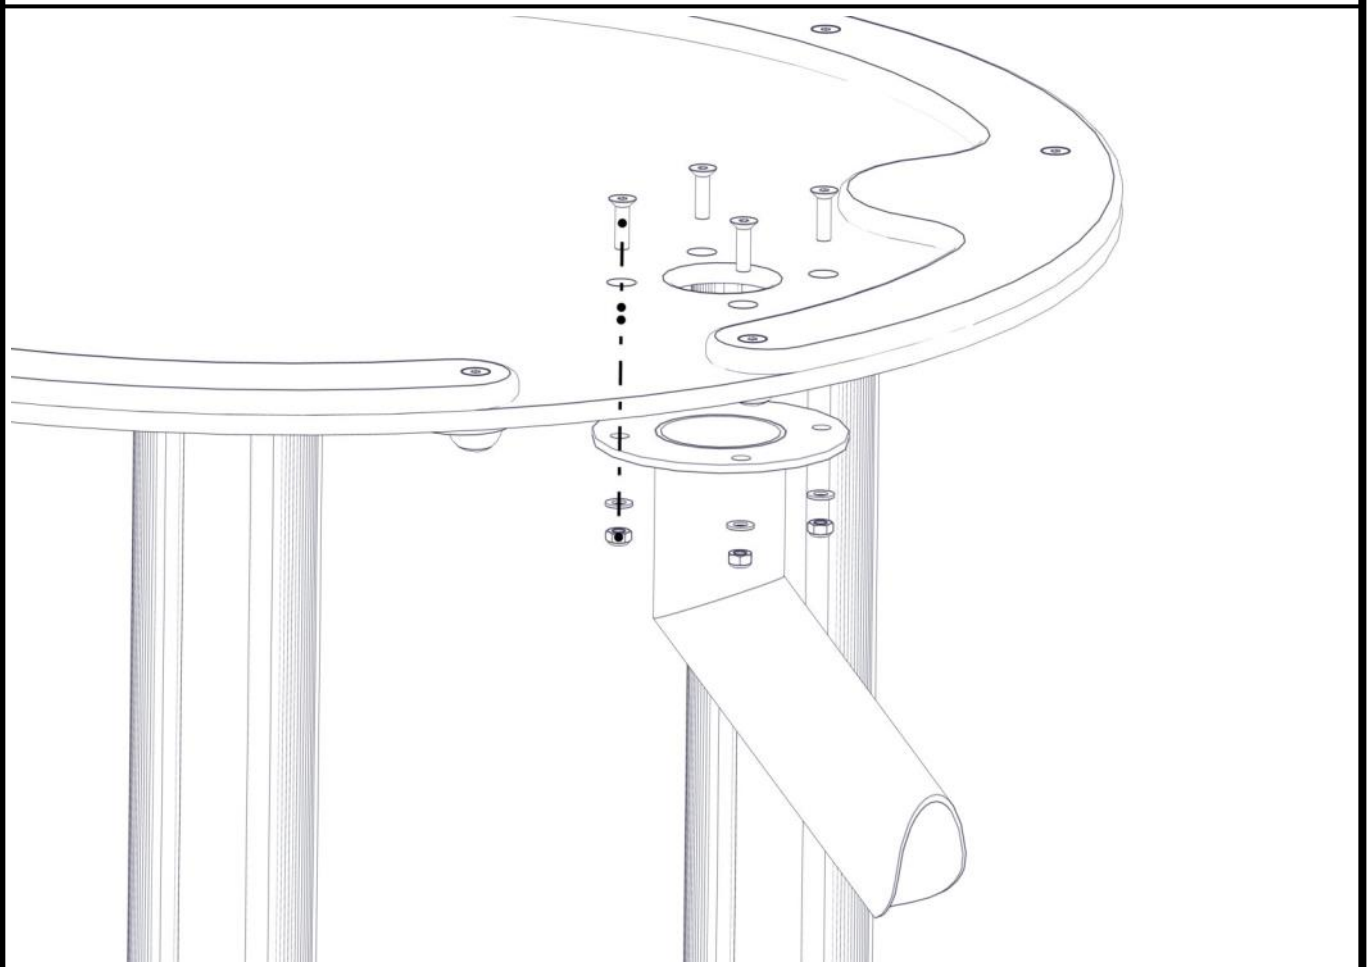

**N****Monteringsanvisning****EN****Assembly Instructions****S****Monteringsanvisning**

Produkt nr. / Product no. / Produkt nr.

**06-200-527K****Rød**

Ord. nr. \_\_\_\_\_

Dato. \_\_\_\_\_

Sign. \_\_\_\_\_

Søve AS  
Grønnvoldveien 290  
3830 Ulefoss - Norway  
Tlf: +47 35 94 65 65  
[www.sove.no](http://www.sove.no)

Søve AB  
EA Rosengrensgatan 32  
421 31 Västra Frölunda  
Phone: +46 (0)31 773 97 00  
[www.sove.se](http://www.sove.se)

**Boltepakker for / Boltpackage for / Bultpaket för**

Sign. \_\_\_\_\_.

Rød 06-200-527K	Navn	Artnr/ dimensjon	Ant	Lev
	Gjennomrør mudTable Rød	06-200-527	1	
	Unbrako M8x30 forsenket ho- de	04-034-030	4	
	Skive M8	04-050-008	4	
	Låsemutter M8	04-040-008	4	

**Boltepakker for / Boltpackage for / Bultpaket för**

Sign. \_\_\_\_\_.

Rød 06-200-527K	Navn	Artnr/ dimensjon	Ant	Lev
	Gjennomrør mudTable Rød	06-200-527	1	
	Unbrako M8x30 forsenket ho- de	04-034-030	4	
	Skive M8	04-050-008	4	
	Låsemutter M8	04-040-008	4	