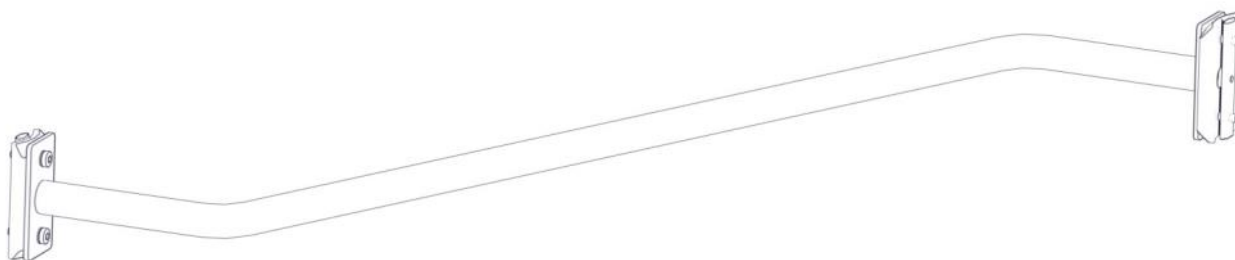

**Monteringsanvisning****Assembly Instructions****Monteringsanvisning**

Produkt nr. / Product no. / Produkt nr.

60-200-528K**Grønn**

Ord. nr. _____

Dato. _____

Sign. _____

**søve**

Søve AS
Grønnvoldveien 290
3830 Ulefoss - Norway
Tlf: +47 35 94 65 65
www.sove.no

**søve**

Søve AB
EA Rosengrensgatan 32
421 31 Västra Frölunda
Phone: +46 (0)31 773 97 00
www.sove.se

Boltepakker for / Boltpackage for / Bultpaket för		Sign. _____		
Bøtte transport rør 0Gr 06-200-528K	Navn	Artnr/dimensjon	Ant	Lev
	Bøtte transportrør Skrå Grønn	06-200-528	1	
	Beslag 0gr L=120 2x hull 1x forsenket	07-150-024	2	
	Brikke 120 3xM8	04-060-120	2	
	Torx M8x35	04-000-035	4	
	Skive M8	04-050-008	4	

Montering av lekeapparatet / Assembly instructions / Montering av lekredskapet

Se på hovedmontering for posisjon
 Look at main assembly for position
 Titta på hovudmontering för position

Boltepakker for / Boltpackage for / Bultpaket för		Sign. _____		
Bøtte transport rør 0Gr 06-200-528K	Navn	Artnr/dimensjon	Ant	Lev
	Bøtte transportrør Skrå Grønn	06-200-528	1	
	Beslag 0gr L=120 2x hull 1x forsenket	07-150-024	2	
	Brikke 120 3xM8	04-060-120	2	
	Torx M8x35	04-000-035	4	
	Skive M8	04-050-008	4	