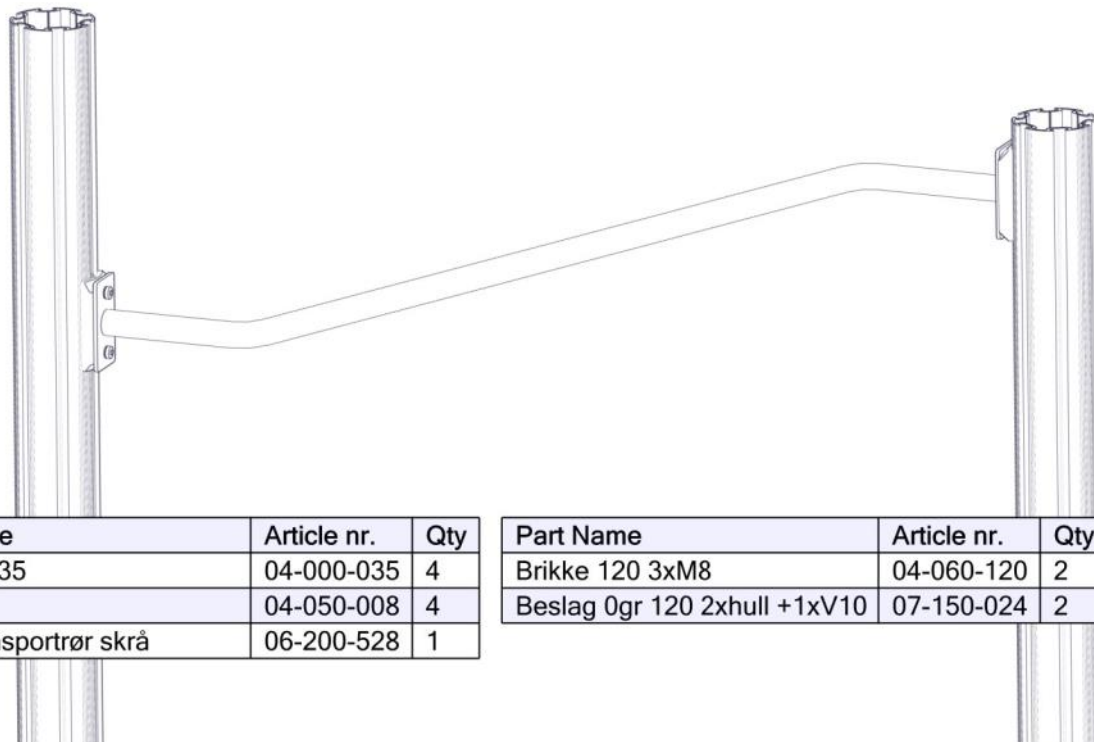

**Monteringsanvisning****Assembly Instructions****Monteringsanvisning**

Produkt nr. / Product no. / Produkt nr.

60-200-528K**Grønn**

Ord. nr. _____

Dato. _____

Sign. _____

**søve**

Søve AS
Grønnvoldveien 290
3830 Ulefoss - Norway
Tlf: +47 35 94 65 65
www.sove.no

**søve**

Søve AB
EA Rosengrensgatan 32
421 31 Västra Frölunda
Phone: +46 (0)31 773 97 00
www.sove.se

Boltepakker for / Boltpackage for / Bultpaket för		Sign. _____		
Bøtte transport rør 0Gr 06-200-528K	Navn	Artnr/dimensjon	Ant	Lev
	Bøtte transportrør Skrå Grønn	06-200-528	1	
	Beslag 0gr L=120 2x hull 1x forsenket	07-150-024	2	
	Brikke 120 3xM8	04-060-120	2	
	Torx M8x35	04-000-035	4	
	Skive M8	04-050-008	4	

Montering av lekeapparatet / Assembly instructions / Montering av lekredskapet

Se på hovedmontering for posisjon
 Look at main assembly for position
 Titta på hovudmontering för position

Boltepakker for / Boltpackage for / Bultpaket för		Sign. _____		
Bøtte transport rør 0Gr 06-200-528K	Navn	Artnr/dimensjon	Ant	Lev
	Bøtte transportrør Skrå Grønn	06-200-528	1	
	Beslag 0gr L=120 2x hull 1x forsenket	07-150-024	2	
	Brikke 120 3xM8	04-060-120	2	
	Torx M8x35	04-000-035	4	
	Skive M8	04-050-008	4	