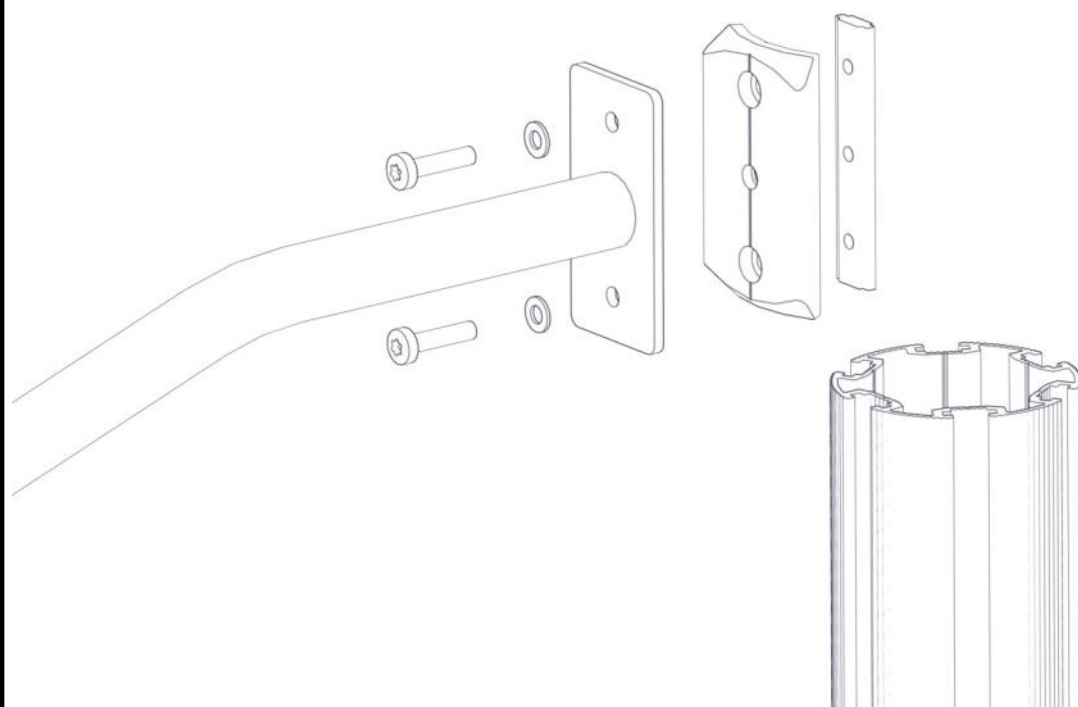

**Monteringsanvisning****Assembly Instructions****Monteringsanvisning**

Produkt nr. / Product no. / Produkt nr.

60-200-528K**Grønn**

Ord. nr. _____

Dato. _____

Sign. _____

**søve**

Søve AS
Grønnvoldveien 290
3830 Ulefoss - Norway
Tlf: +47 35 94 65 65
www.sove.no

**søve**

Søve AB
EA Rosengrensgatan 32
421 31 Västra Frölunda
Phone: +46 (0)31 773 97 00
www.sove.se

Boltepakker for / Boltpackage for / Bultpaket för		Sign. _____		
Bøtte transport rør 0Gr 06-200-528K	Navn	Artnr/dimensjon	Ant	Lev
	Bøtte transportrør Skrå Grønn	06-200-528	1	
	Beslag 0gr L=120 2x hull 1x forsenket	07-150-024	2	
	Brikke 120 3xM8	04-060-120	2	
	Torx M8x35	04-000-035	4	
	Skive M8	04-050-008	4	

Montering av lekeapparatet / Assembly instructions / Montering av lekredskapet

Se på hovedmontering for posisjon
 Look at main assembly for position
 Titta på hovudmontering för position

Boltepakker for / Boltpackage for / Bultpaket för		Sign. _____		
Bøtte transport rør 0Gr 06-200-528K	Navn	Artnr/dimensjon	Ant	Lev
	Bøtte transportrør Skrå Grønn	06-200-528	1	
	Beslag 0gr L=120 2x hull 1x forsenket	07-150-024	2	
	Brikke 120 3xM8	04-060-120	2	
	Torx M8x35	04-000-035	4	
	Skive M8	04-050-008	4	