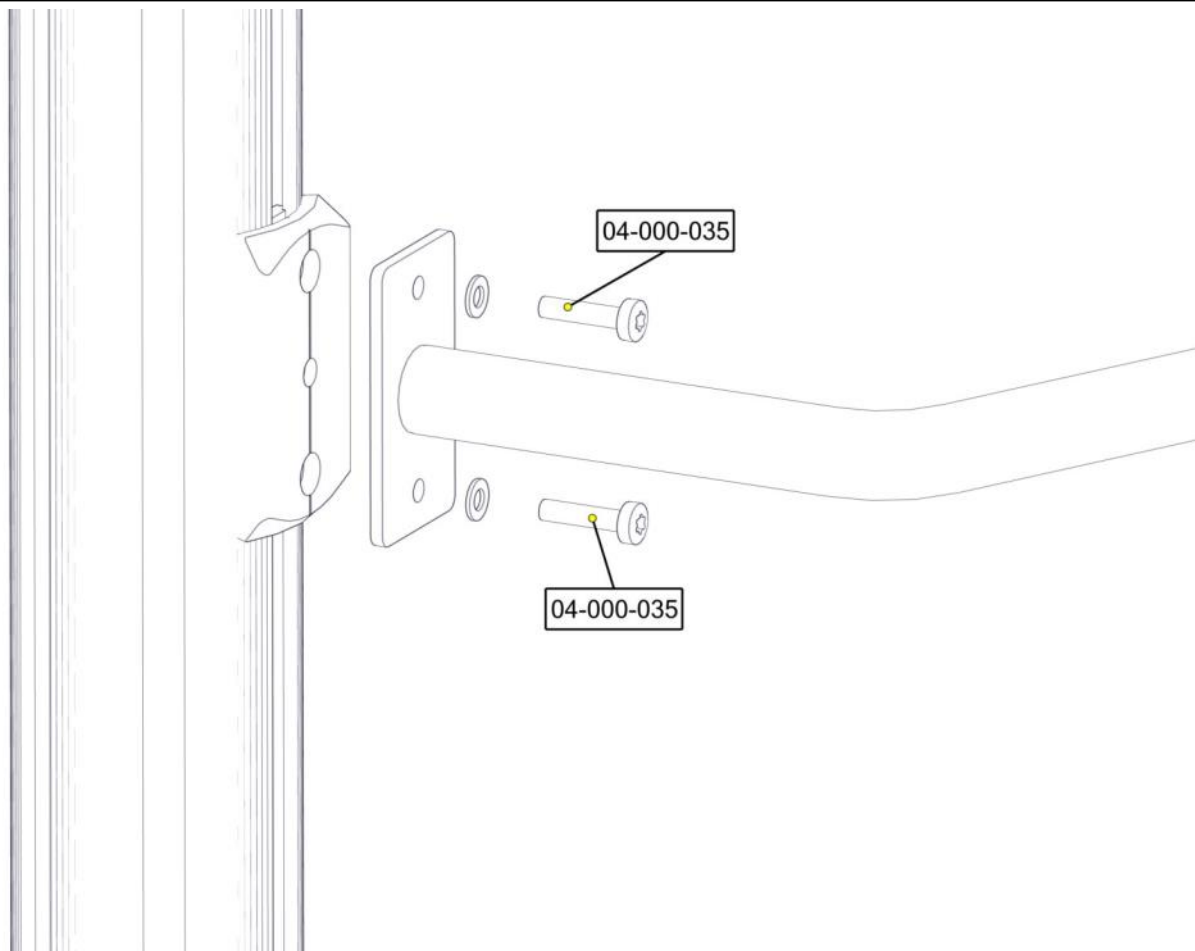

N**Monteringsanvisning****EN****Assembly Instructions****S****Monteringsanvisning**

Produkt nr. / Product no. / Produkt nr.

06-200-536K**Grønn**

Ord. nr. _____

Dato. _____

Sign. _____

Søve AS
Grønnvoldveien 290
3830 Ulefoss - Norway
Tlf: +47 35 94 65 65
www.sove.no

Søve AB
EA Rosengrensgatan 32
421 31 Västra Frölunda
Phone: +46 (0)31 773 97 00
www.sove.se

Boltepakker for / Boltpackage for / Bultpaket för		Sign. _____		
Bøtte transport rør 0 og 30gr 06-200-536K	Navn	Artnr/dimensjon	Ant	Lev
	Bøtte transportrør Skrå Grønn	06-200-528	1	
	Beslag 0gr L=120 2x hull 1x forsenket	07-150-024	1	
	Brikke 120 3xM8	04-060-120	3	
	Torx M8x35 Torx M8x25	04-000-035 04-000-025	2 6	
	Skive M8	04-050-008	4	
	Beslag 30gr L=120 4x hull 2xM8	07-150-045	1	

Montering av lekeapparatet / Assembly instructions / Montering av lekredskapet

Se på hovedmontering for posisjon
 Look at main assembly for position
 Titta på hovudmontering för position

Montering av lekeapparatet / Assembly instructions / Montering av lekredskapet