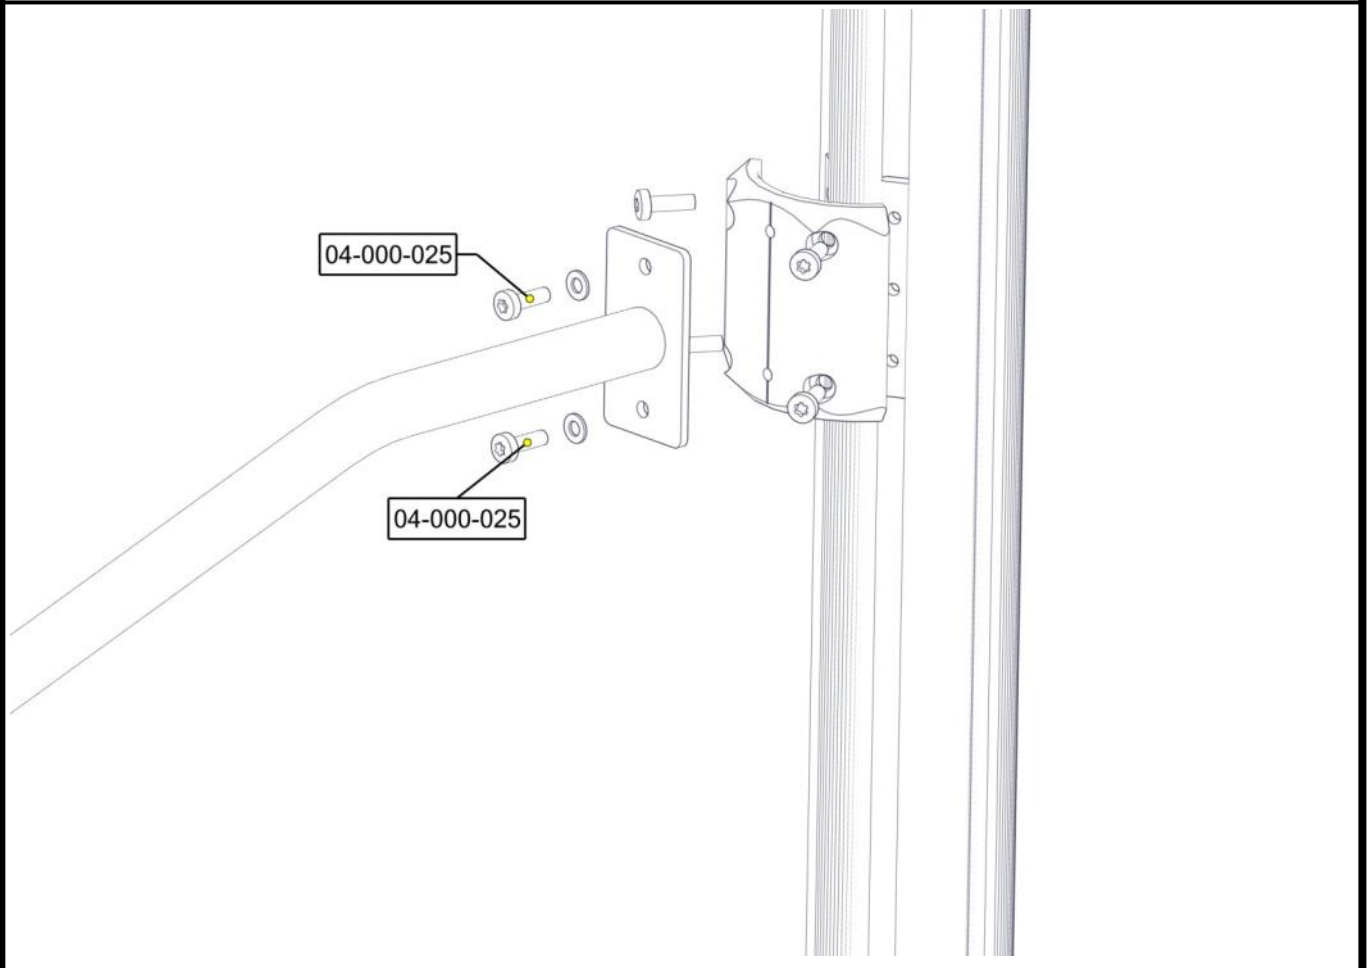

Montering av lekeapparatet / Assembly instructions / Montering av lekredskapet