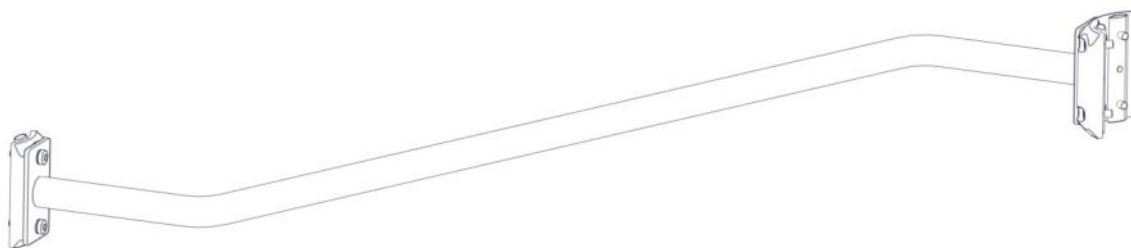

N**Monteringsanvisning****EN****Assembly Instructions****S****Monteringsanvisning**

Produkt nr. / Product no. / Produkt nr.

06-200-536K**Grønn**

Ord. nr. _____

Dato. _____

Sign. _____

Søve AS
Grønnvoldveien 290
3830 Ulefoss - Norway
Tlf: +47 35 94 65 65
www.sove.no

Søve AB
EA Rosengrensgatan 32
421 31 Västra Frölunda
Phone: +46 (0)31 773 97 00
www.sove.se

Boltepakker for / Boltpackage for / Bultpaket för		Sign. _____		
Bøtte transport rør 0 og 30gr 06-200-536K	Navn	Artnr/dimensjon	Ant	Lev
	Bøtte transportrør Skrå Grønn	06-200-528	1	
	Beslag 0gr L=120 2x hull 1x forsenket	07-150-024	1	
	Brikke 120 3xM8	04-060-120	3	
	Torx M8x35 Torx M8x25	04-000-035 04-000-025	2 6	
	Skive M8	04-050-008	4	
	Beslag 30gr L=120 4x hull 2xM8	07-150-045	1	