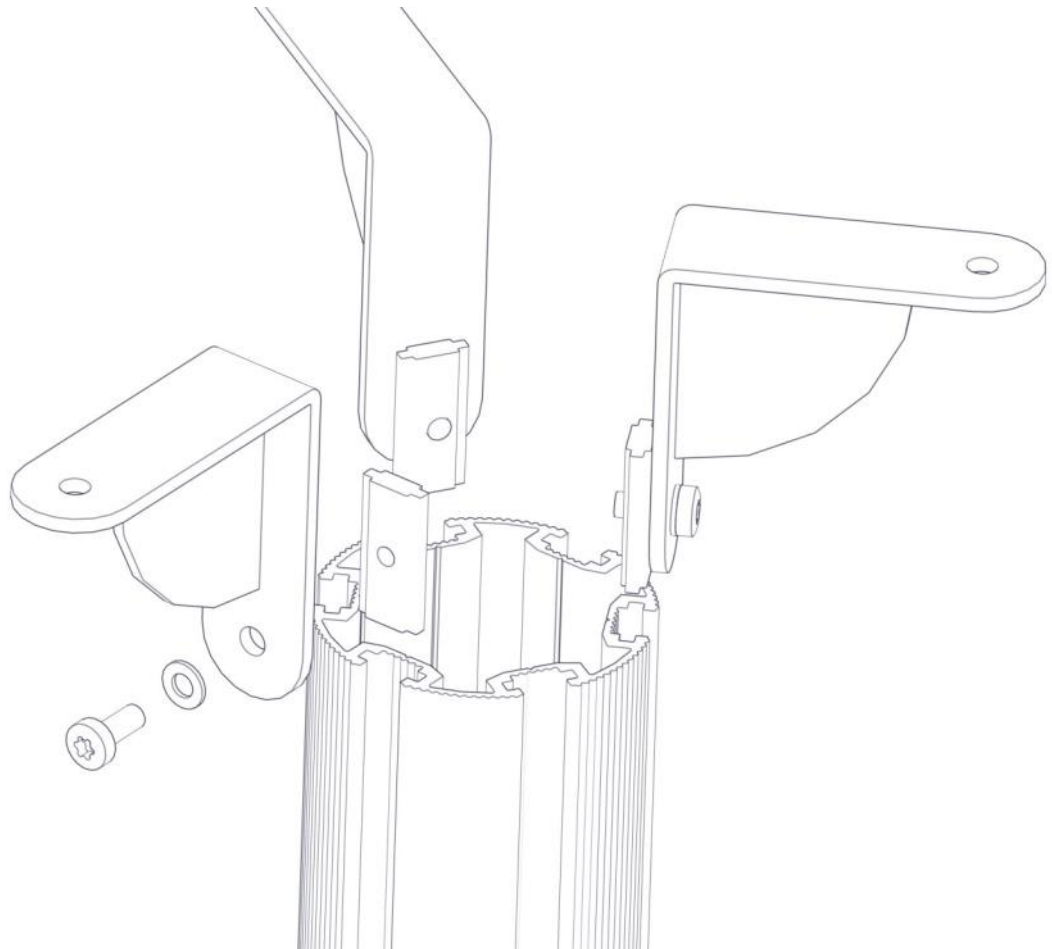

Se på hovedmontering for posisjon
Look at main assembly for position
Titta på hovudmontering för position