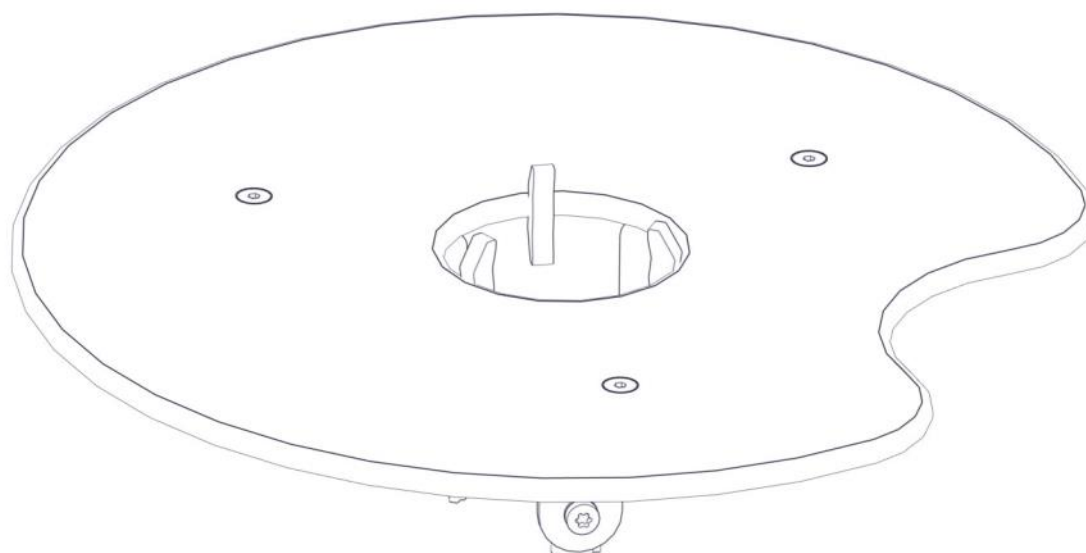

N

Monteringsanvisning

EN

Assembly Instructions

S

Monteringsanvisning

Produkt nr. / Product no. / Produkt nr.

06-200-554K

Grønn

Ord. nr. _____

Dato. _____

Sign. _____