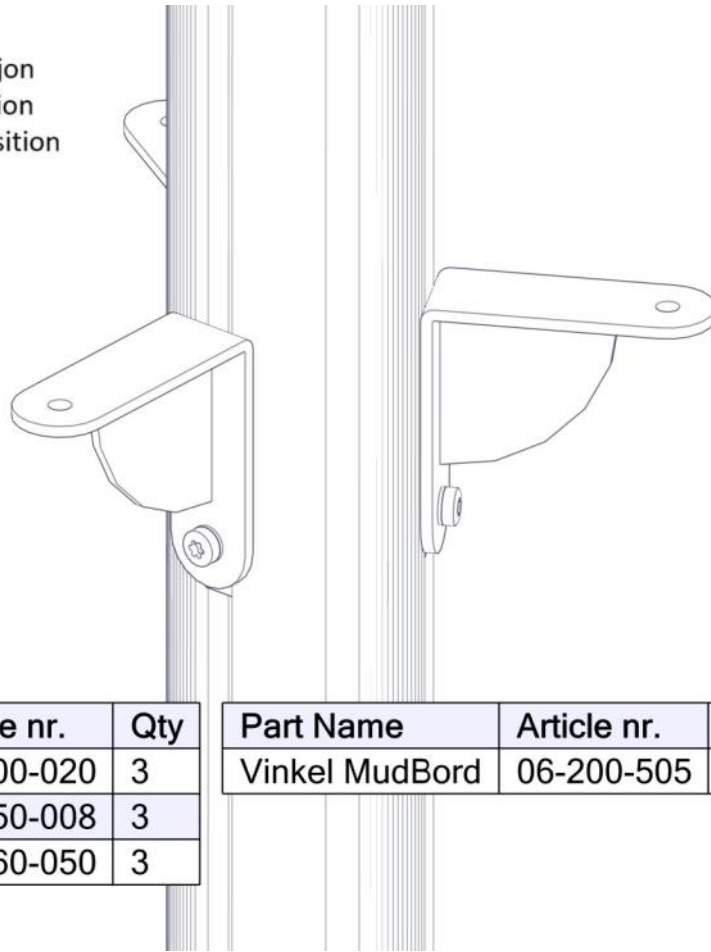

Se på hovedmontering for posisjon
Look at main assembly for position
Titta på hovudmontering för position