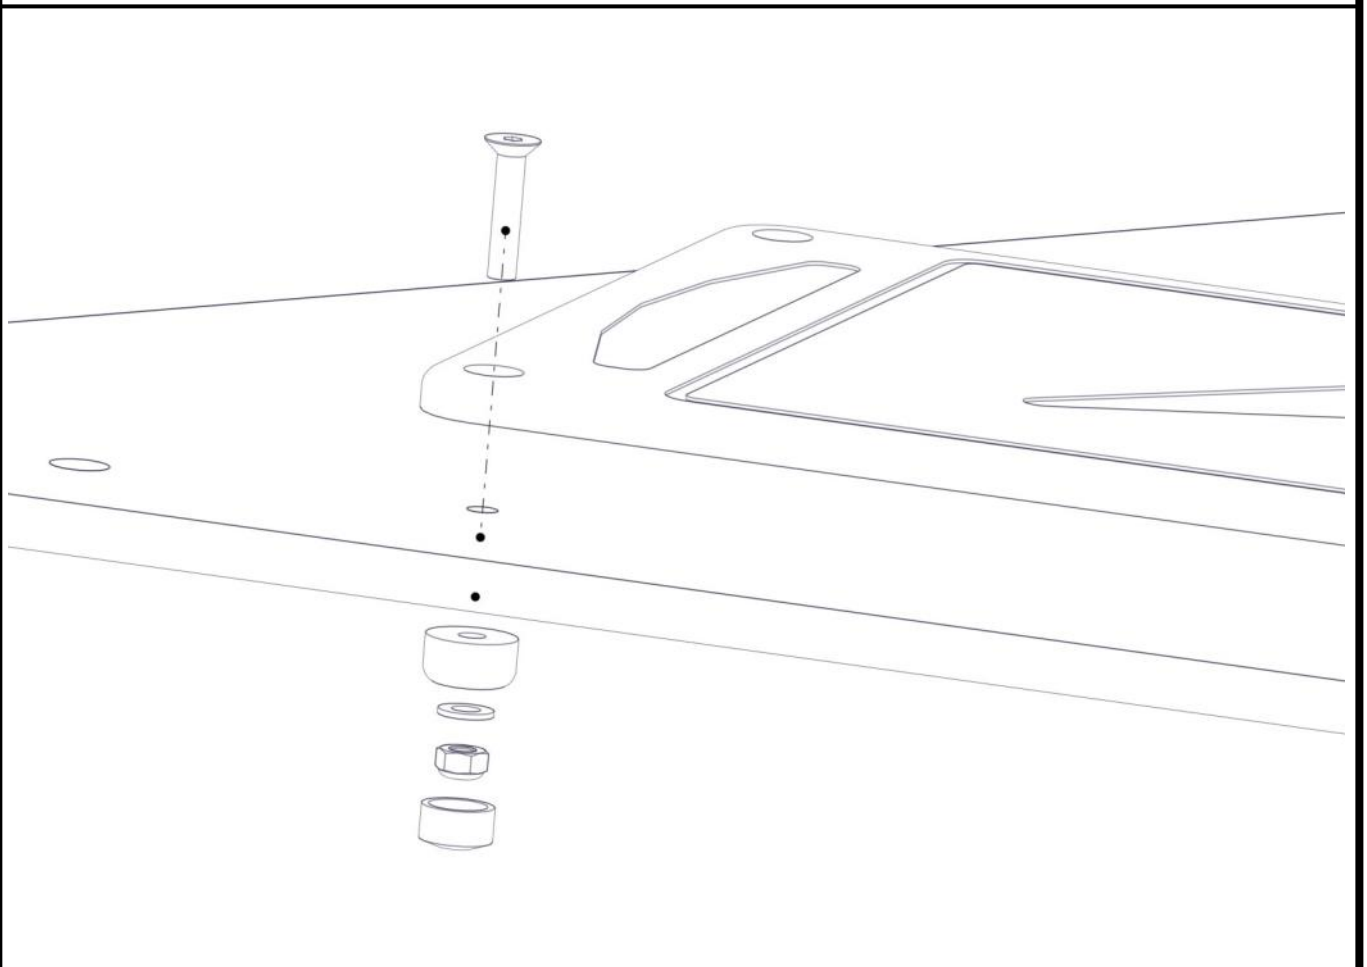

Part Name	Article nr.	Qty
Unbrako skrue M8x40 forsenket hode	04-034-040	4
Låsemutter M8	04-040-008	4
Skive M8	04-050-008	4
Endedeksel flat M8 sort hode	05-301-033	4

Part Name	Article nr.	Qty
Endedeksel flat M8 sort kropp	05-301-033	4
Kjøkken plate for balje	06-201-000	1
Cuttingboard kjøkken	06-201-001	1