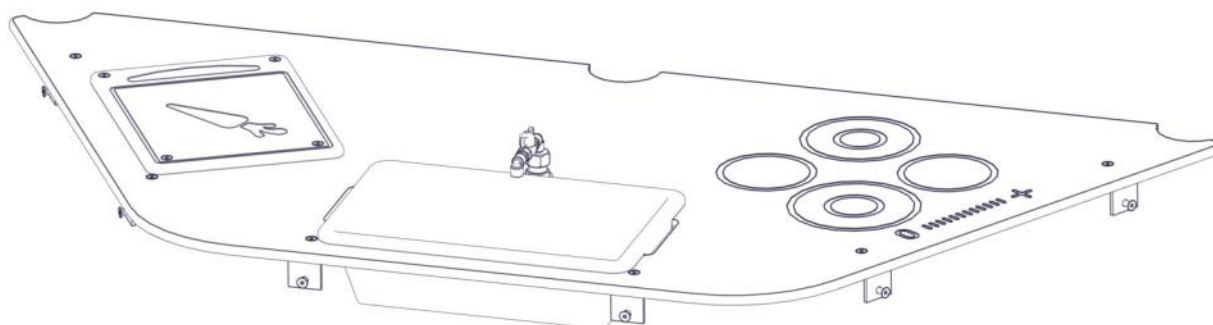

N

Monteringsanvisning

EN

Assembly Instructions

S

Monteringsanvisning

Produkt nr. / Product no. / Produkt nr.

06-201-000K

Ord. nr. _____

Dato. _____

Sign. _____