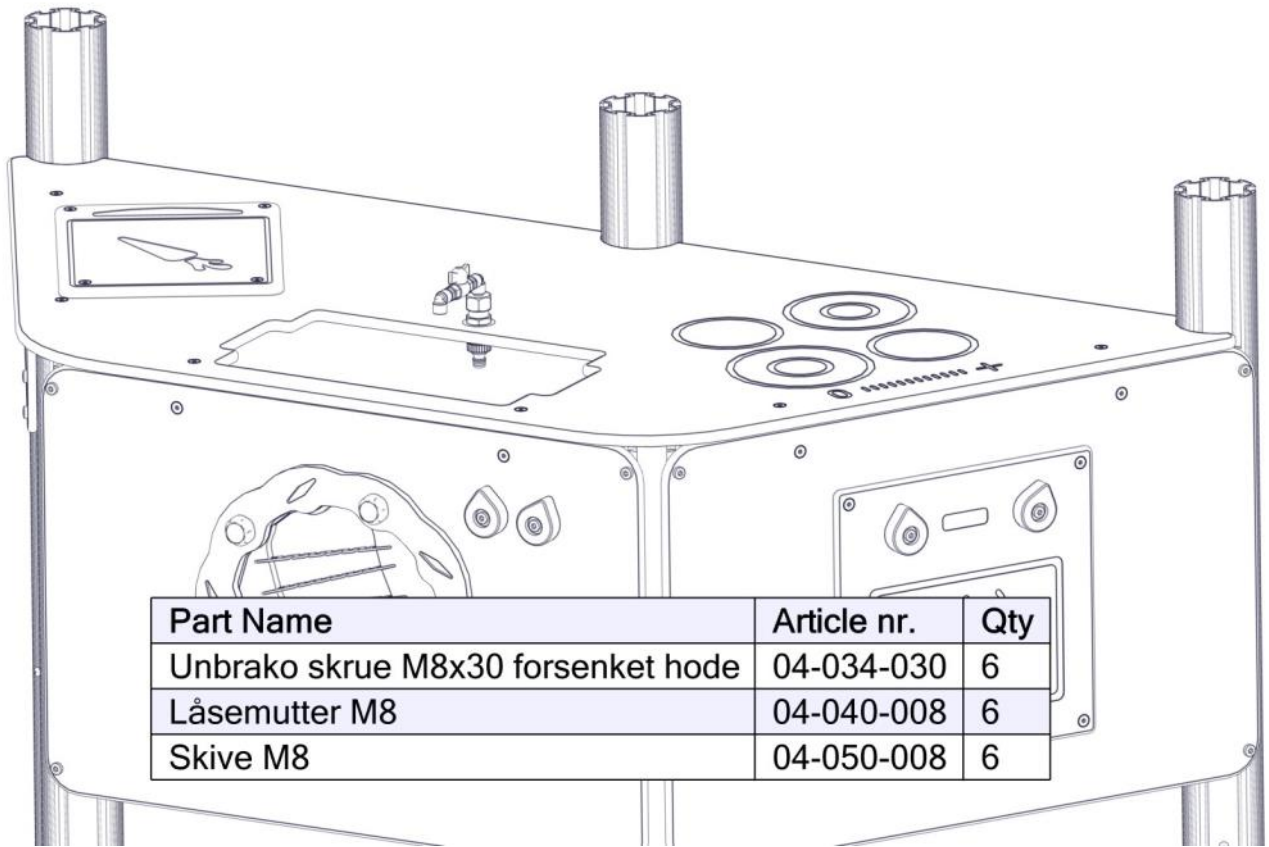

Part Name	Article nr.	Qty
Endedeksel flat M8 sort kropp	05-301-033	4
Kjøkken plate for balje	06-201-000	1
Cuttingboard kjøkken	06-201-001	1

Part Name	Article nr.	Qty
Mutter for skottgjennomgang BSP 3/4	06-210-212	1
Hageslann kobling 3/4	06-210-213	1
Skive skottgjennomgang	06-210-214	2
Kitche kran monteret-del	06-210-220	1

Part Name	Article nr.	Qty
Unbrako skrue M8x30 forsenket hode	04-034-030	6
Låsemutter M8	04-040-008	6
Skive M8	04-050-008	6
Vinkel 50x50x50x5 11mm hull	04-070-050	6

Boltepakker for / Boltpackage for / Bultpaket för		Sign. _____.		
06-201-000K Kjøkken plate med balje	Navn	Artnr/ dimensjon	Ant	Lev
	Kjøkken plate med balje	06-201-000	1	
	Cuttingboard kjøkken	06-201-001	1	
	Kitchen kran	06-210-220	1	
	Skive skottgjennomgang Ø44-27 3mm	06-210-214	2	
	Mutter for skottgjennomgang BSP 3/4	06-210-212	1	
	Krankobling proff messing 1/2" 3/4"	06-210-213	1	