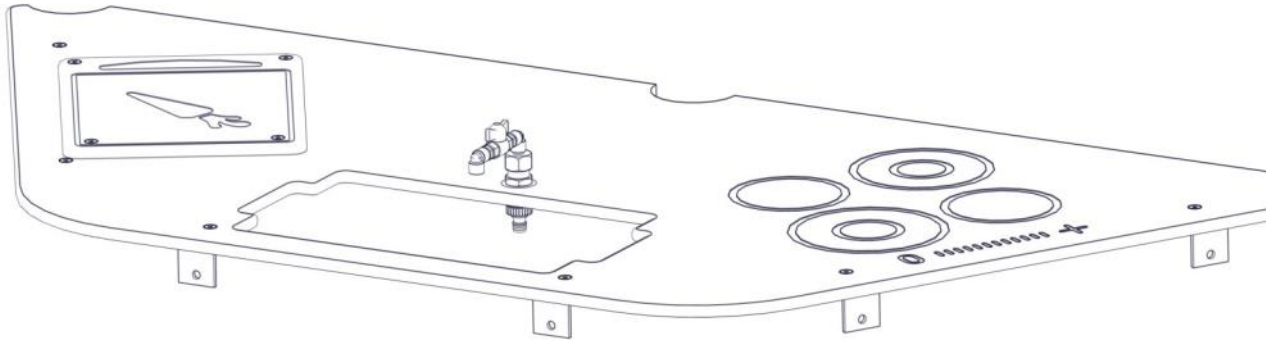

Boltepakker for / Boltpackage for / Bultpaket för

Sign. _____.

06-201-000K Kjøkken plate med balje	Navn	Artnr/ dimensjon	Ant	Lev
	Vinkel 50x50x50x5 11 mm hull	04-070-050	6	

Part Name	Article nr.	Qty
Unbrako skrue M8x40 forsenket hode	04-034-040	4
Låsemutter M8	04-040-008	4
Skive M8	04-050-008	4
Endedeksel flat M8 sort hode	05-301-033	4

Part Name	Article nr.	Qty
Endedeksel flat M8 sort kropp	05-301-033	4
Kjøkken plate for balje	06-201-000	1
Cuttingboard kjøkken	06-201-001	1

Part Name	Article nr.	Qty
Mutter for skottgjennomgang BSP 3/4	06-210-212	1
Hageslann kobling 3/4	06-210-213	1
Skive skottgjennomgang	06-210-214	2
Kitche kran monteret-del	06-210-220	1