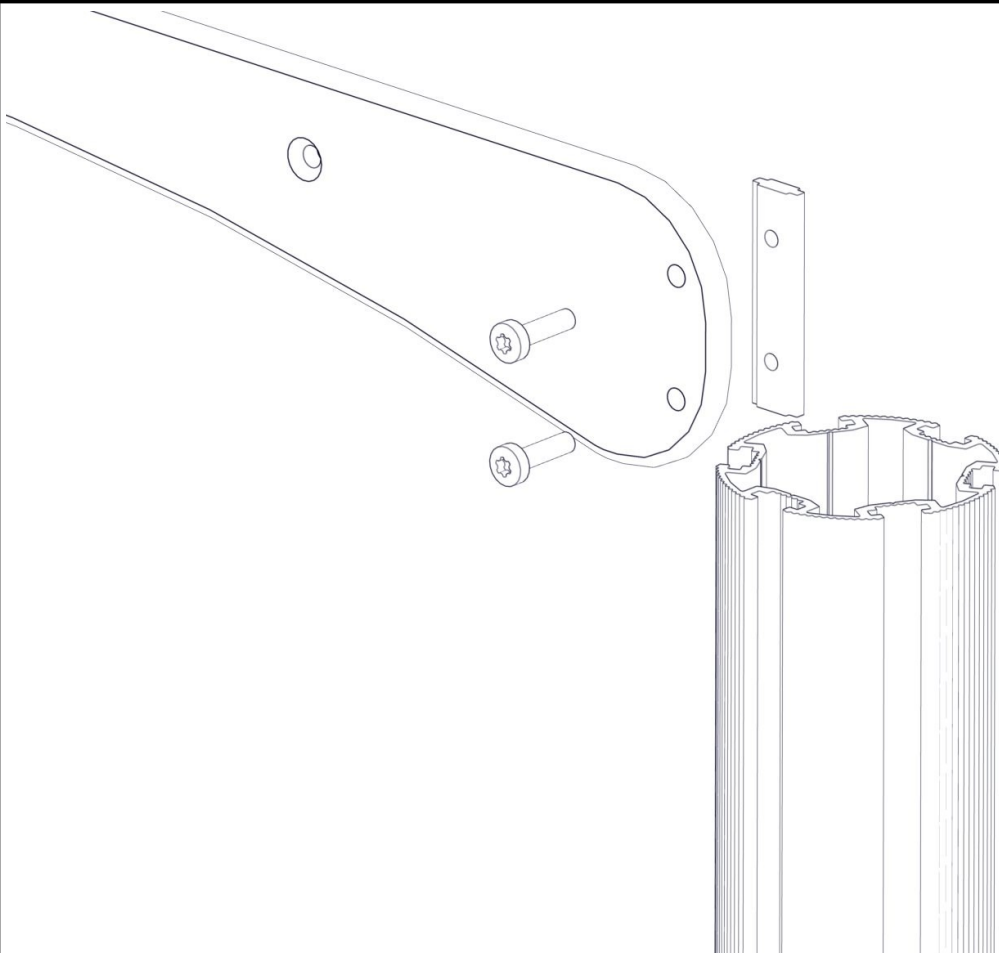

**sove**

Søve AB
EA Rosengrensgatan 32
421 31 Västra Frölunda
Phone: +46 (0)31 773 97 00
www.sove.se

Boltepakker for / Boltpackage for / Bultpaket för

Sign. _____.

Kjøkken sprosse HC 06-201-002K	Navn	Artnr/ dimensjon	Ant	Lev
	Kjøkken sprosse HC Grotte	06-201-002	1	
	Torx M8x30	04-000-030	4	
	Brikke 90 2xM8	04-060-090	2	

Se på hovedmontering for posisjon
Look at main assembly for position
Titta på hovudmontering för position

Boltepakker for / Boltpackage for / Bultpaket för

Sign. _____

Kjøkken sprosse HC 06-201-002K	Navn	Artnr/ dimensjon	Ant	Lev
	Kjøkken sprosse HC Grotte	06-201-002	1	
	Torx M8x30	04-000-030	4	
	Brikke 90 2xM8	04-060-090	2	