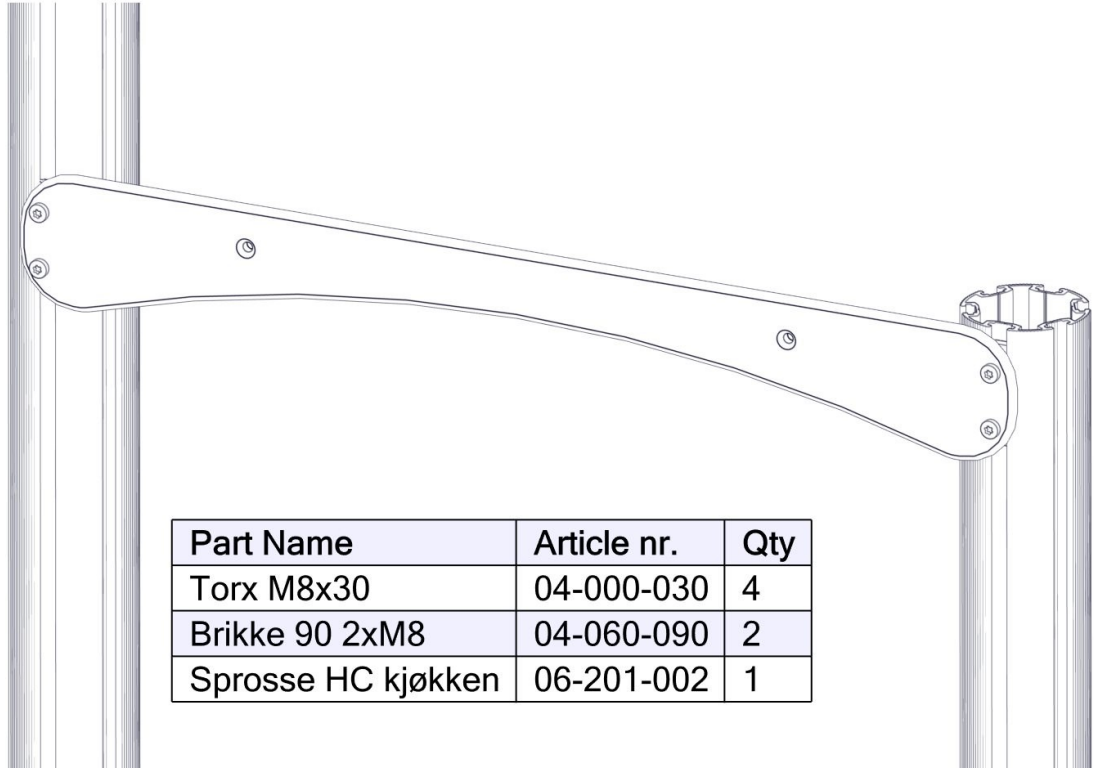

**sove**

Søve AB
EA Rosengrensgatan 32
421 31 Västra Frölunda
Phone: +46 (0)31 773 97 00
www.sove.se

Boltepakker for / Boltpackage for / Bultpaket för

Sign. _____.

Kjøkken sprosse HC 06-201-002K	Navn	Artnr/ dimensjon	Ant	Lev
	Kjøkken sprosse HC Grotte	06-201-002	1	
	Torx M8x30	04-000-030	4	
	Brikke 90 2xM8	04-060-090	2	

Se på hovedmontering for posisjon
Look at main assembly for position
Titta på hovudmontering för position

Boltepakker for / Boltpackage for / Bultpaket för

Sign. _____

Kjøkken sprosse HC 06-201-002K	Navn	Artnr/ dimensjon	Ant	Lev
	Kjøkken sprosse HC Grotte	06-201-002	1	
	Torx M8x30	04-000-030	4	
	Brikke 90 2xM8	04-060-090	2	