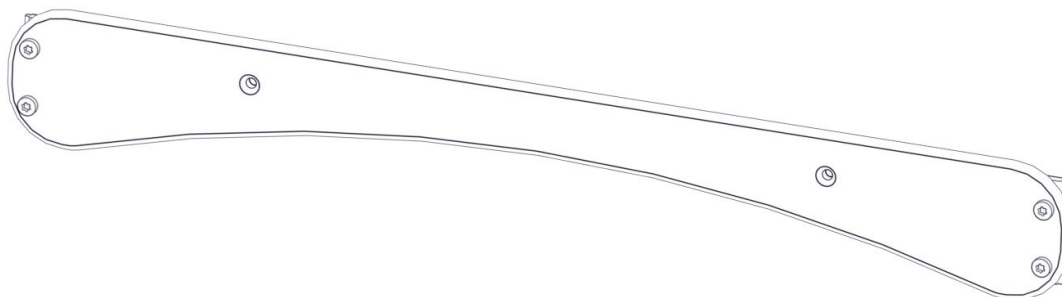

N**Monteringsanvisning****EN****Assembly Instructions****S****Monteringsanvisning**

Produkt nr. / Product no. / Produkt nr.

06-201-002K**Grotto**

Ord. nr. _____

Dato. _____

Sign. _____

**sove**

Søve AS
Grønnvoldveien 290
3830 Ulefoss - Norway
Tlf: +47 35 94 65 65
www.sove.no

**sove**

Søve AB
EA Rosengrensgatan 32
421 31 Västra Frölunda
Phone: +46 (0)31 773 97 00
www.sove.se

Boltepakker for / Boltpackage for / Bultpaket för

Sign. _____.

Kjøkken sprosse HC 06-201-002K	Navn	Artnr/ dimensjon	Ant	Lev
	Kjøkken sprosse HC Grotte	06-201-002	1	
	Torx M8x30	04-000-030	4	
	Brikke 90 2xM8	04-060-090	2	

Se på hovedmontering for posisjon
Look at main assembly for position
Titta på hovudmontering för position

Boltepakker for / Boltpackage for / Bultpaket för

Sign. _____

Kjøkken sprosse HC 06-201-002K	Navn	Artnr/ dimensjon	Ant	Lev
	Kjøkken sprosse HC Grotte	06-201-002	1	
	Torx M8x30	04-000-030	4	
	Brikke 90 2xM8	04-060-090	2	