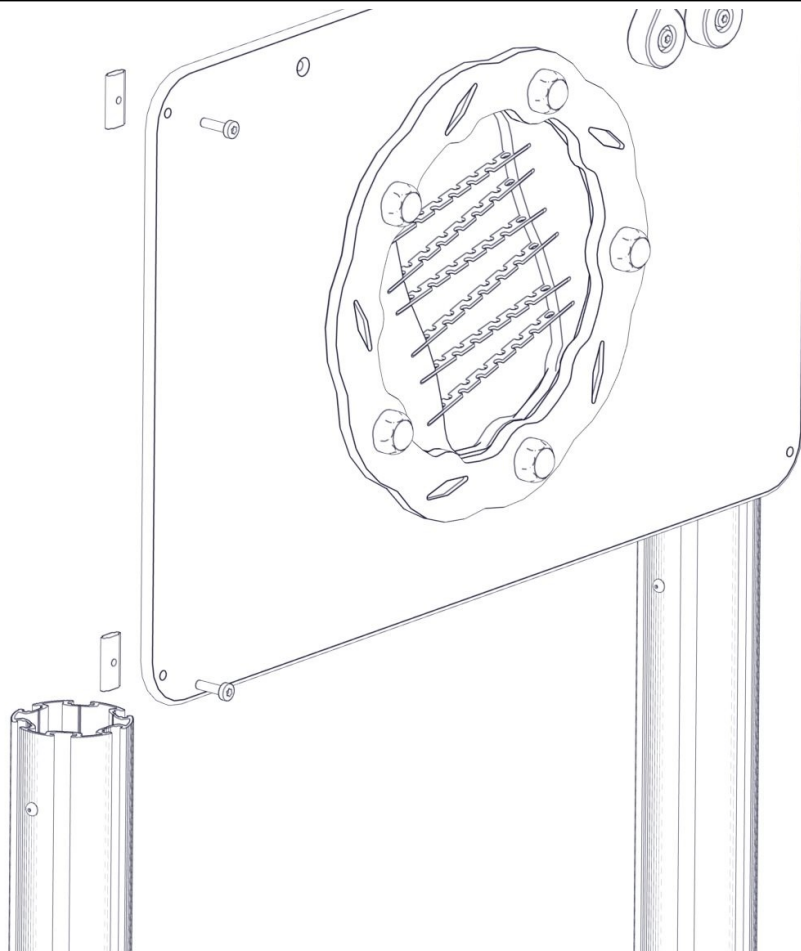

**søve**

Søve AB
EA Rosengrensgatan 32
421 31 Västra Frölunda
Phone: +46 (0)31 773 97 00
www.sove.se

Boltepakker for / Boltpackage for / Bultpaket för

Sign. _____.

Vibrant green 06-201-004K	Navn	Artnr/ dimensjon	Ant	Lev
	Kjøkken oppvaskmaskin mon- tert Vibrant green	06-201-004	1	
	Torx M8x30	04-000-030	4	
	Brikke 50 1xM8	04-060-050	4	

Se på hovedmontering for posisjon
Look at main assembly for position
Titta på hovudmontering för position

Part Name	Article nr.	Qty
Torx M8x30	04-000-030	4
Brikke 50 1XM8	04-060-050	4
Kjøkken oppvaskmaskin montert	06-201-004	1