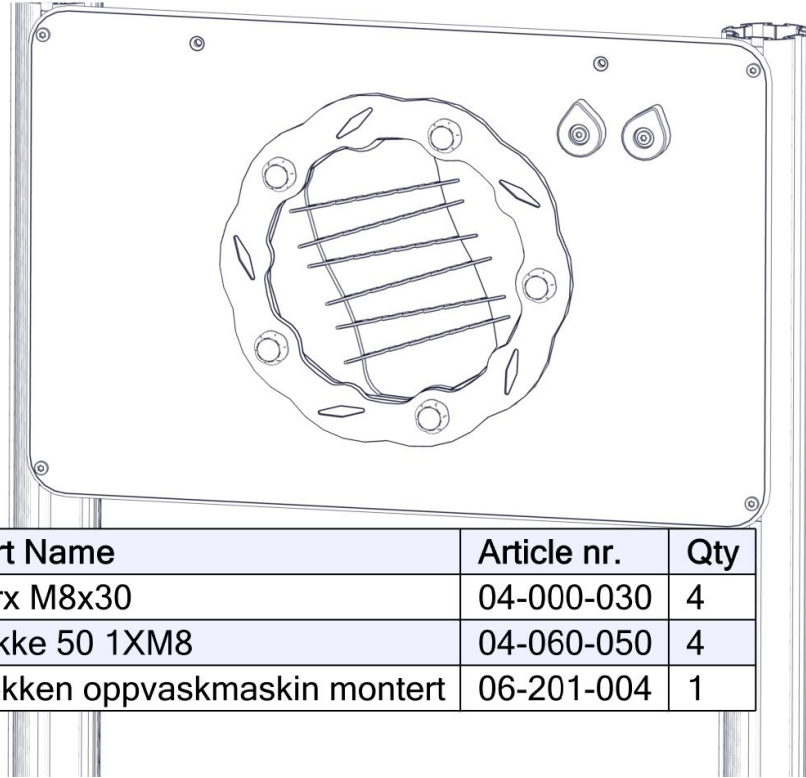

N**Monteringsanvisning****EN****Assembly Instructions****S****Monteringsanvisning**

Produkt nr. / Product no. / Produkt nr.

06-201-004K**Vibrant green**

Ord. nr. _____

Dato. _____

Sign. _____

**søve**

Søve AS
Grønnvoldveien 290
3830 Ulefoss - Norway
Tlf: +47 35 94 65 65
www.sove.no

**søve**

Søve AB
EA Rosengrensgatan 32
421 31 Västra Frölunda
Phone: +46 (0)31 773 97 00
www.sove.se

Boltepakker for / Boltpackage for / Bultpaket för

Sign. _____.

Vibrant green 06-201-004K	Navn	Artnr/ dimensjon	Ant	Lev
	Kjøkken oppvaskmaskin mon- tert Vibrant green	06-201-004	1	
	Torx M8x30	04-000-030	4	
	Brikke 50 1xM8	04-060-050	4	

Se på hovedmontering for posisjon
Look at main assembly for position
Titta på hovudmontering för position

Part Name	Article nr.	Qty
Torx M8x30	04-000-030	4
Brikke 50 1XM8	04-060-050	4
Kjøkken oppvaskmaskin montert	06-201-004	1