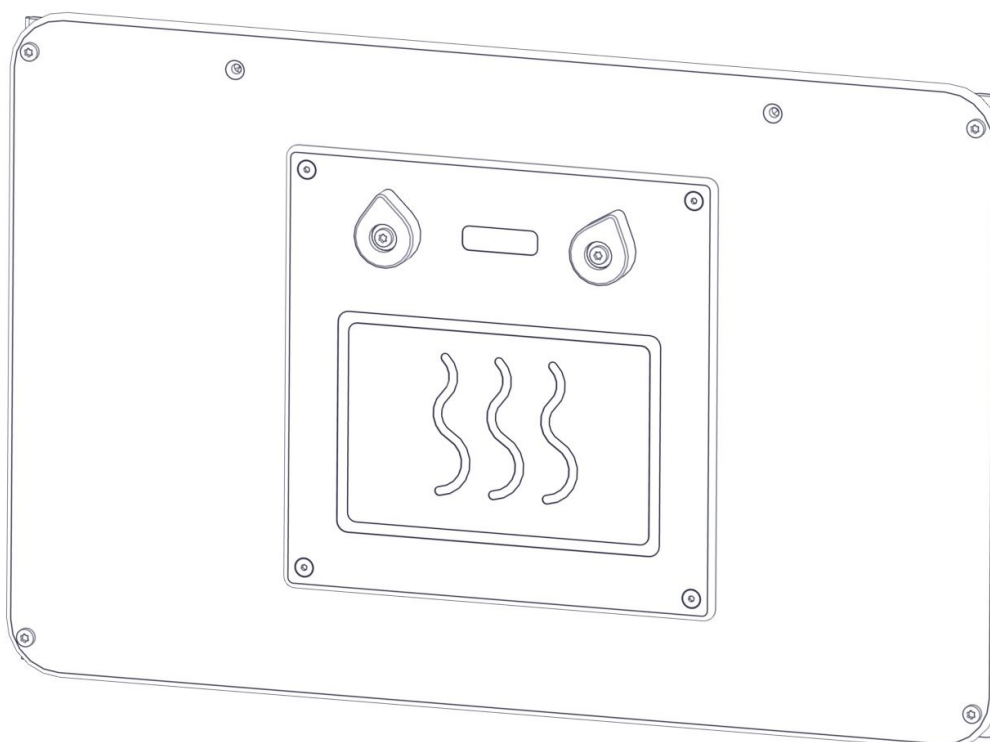

N

Monteringsanvisning

EN

Assembly Instructions

S

Monteringsanvisning

Produkt nr. / Product no. / Produkt nr.

06-201-008K

Spectrum blue

Ord. nr. _____

Dato. _____

Sign. _____