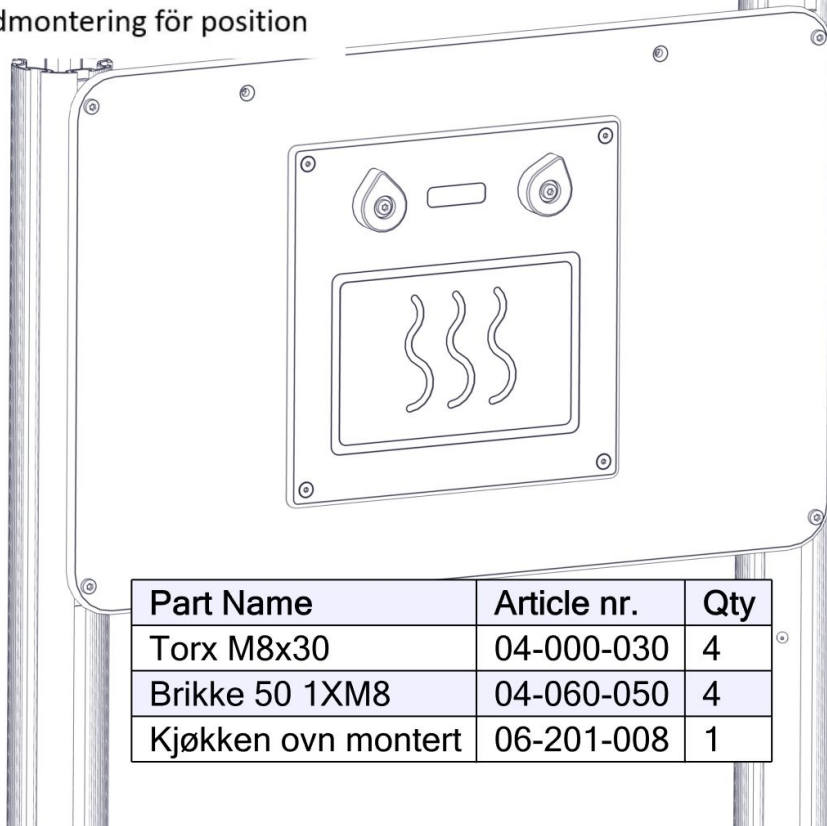

Se på hovedmontering for posisjon
Look at main assembly for position
Titta på hovudmontering för position