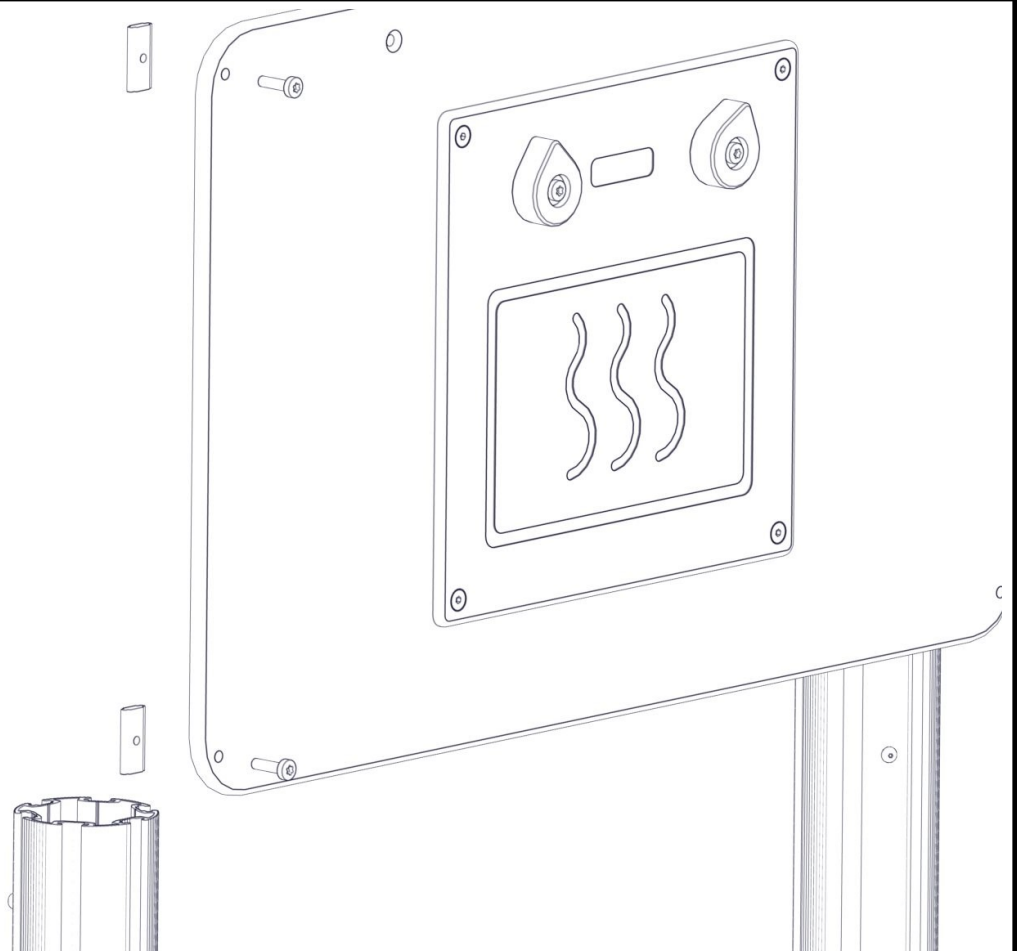

Se på hovedmontering for posisjon
Look at main assembly for position
Titta på hovudmontering för position