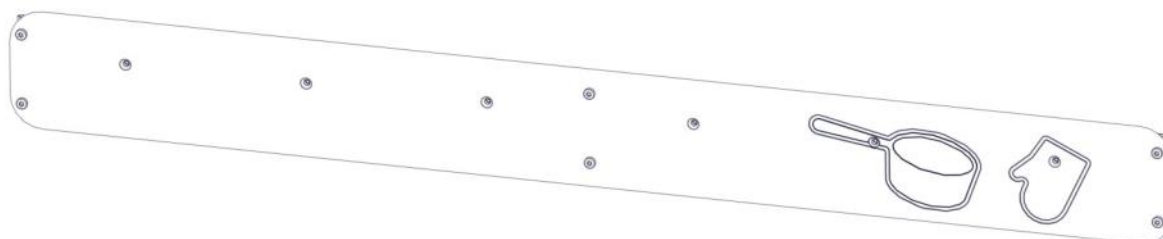

**Monteringsanvisning****Assembly Instructions****Monteringsanvisning**

Produkt nr. / Product no. / Produkt nr.

**06-201-009K****Grå**

Ord. nr. \_\_\_\_\_

Dato. \_\_\_\_\_

Sign. \_\_\_\_\_

**søve**

Søve AS  
Grønnvoldveien 290  
3830 Ulefoss - Norway  
Tlf: +47 35 94 65 65  
[www.sove.no](http://www.sove.no)

**søve**

Søve AB  
EA Rosengrensgatan 32  
421 31 Västra Frölunda  
Phone: +46 (0)31 773 97 00  
[www.sove.se](http://www.sove.se)

**Boltepakker for / Boltpackage for / Bultpaket för**

Sign. \_\_\_\_\_

Grå 06-201-009K	Navn	Artnr/ dimensjon	Ant	Lev
	Kjøkken sprosse bakplate Grå	06-201-009	1	
	Torx M8x30	04-000-030	6	
	Brikke 150 2xM8	04-060-151	3	

Se på hovedmontering for posisjon  
Look at main assembly for position  
Titta på hovudmontering för position

Part Name	Article nr.	Qty
Torx M8x30	04-000-030	6
Brikke 150 2xM8	04-060-151	3
Kjøkken sprosse bakplate	06-201-009	1

**Boltepakker for / Boltpackage for / Bultpaket för**

Sign. \_\_\_\_\_

Grå 06-201-009K	Navn	Artnr/ dimensjon	Ant	Lev
	Kjøkken sprosse bakplate Grå	06-201-009	1	
	Torx M8x30	04-000-030	6	
	Brikke 150 2xM8	04-060-151	3	