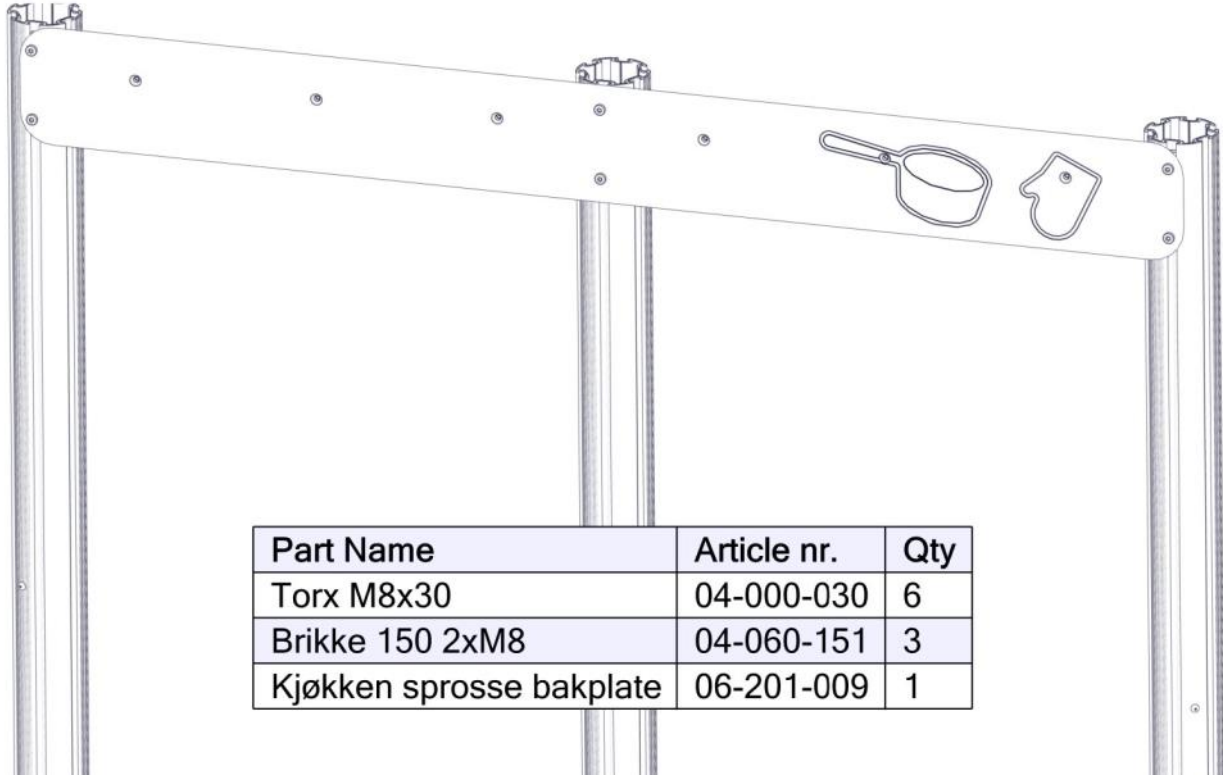

**søve**

Søve AB  
EA Rosengrensgatan 32  
421 31 Västra Frölunda  
Phone: +46 (0)31 773 97 00  
[www.sove.se](http://www.sove.se)

**Boltepakker for / Boltpackage for / Bultpaket för**

Sign. \_\_\_\_\_

Grå 06-201-009K	Navn	Artnr/ dimensjon	Ant	Lev
	Kjøkken sprosse bakplate Grå	06-201-009	1	
	Torx M8x30	04-000-030	6	
	Brikke 150 2xM8	04-060-151	3	

Se på hovedmontering for posisjon  
Look at main assembly for position  
Titta på hovudmontering för position

Part Name	Article nr.	Qty
Torx M8x30	04-000-030	6
Brikke 150 2xM8	04-060-151	3
Kjøkken sprosse bakplate	06-201-009	1