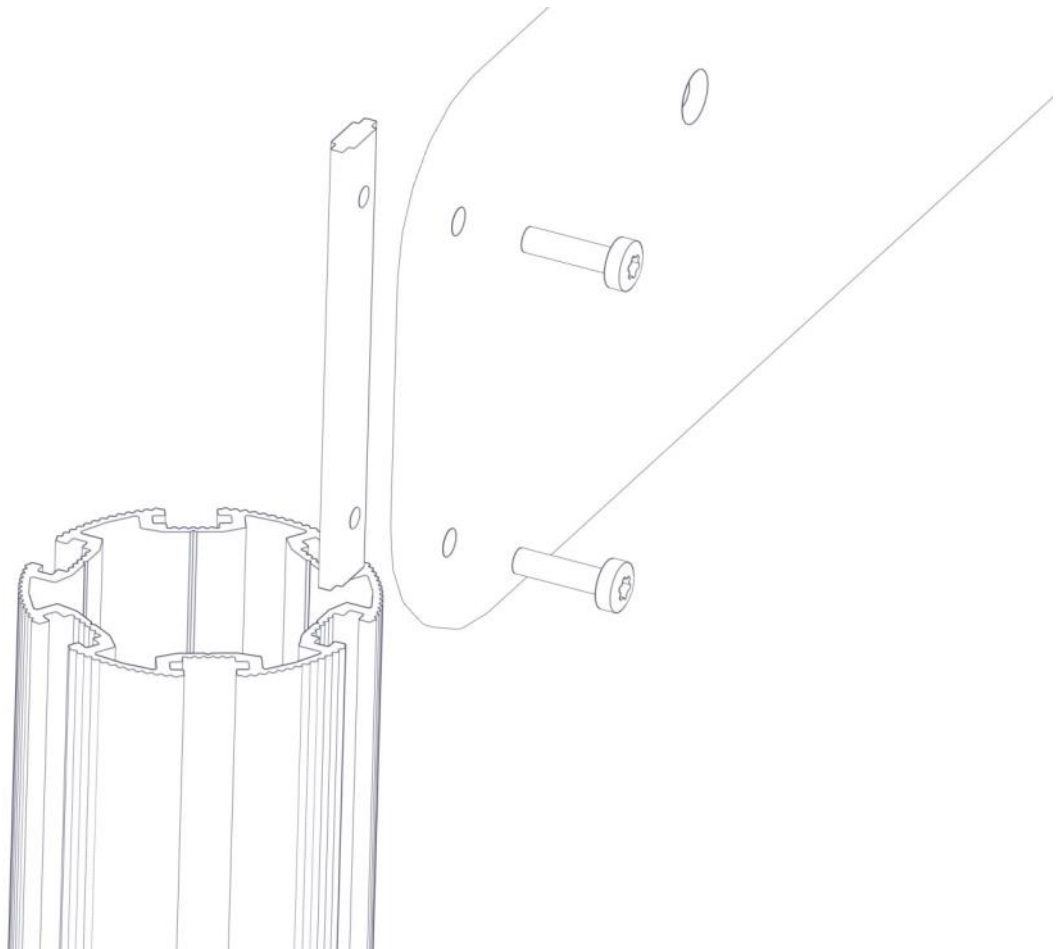

**søve**

Søve AB  
EA Rosengrensgatan 32  
421 31 Västra Frölunda  
Phone: +46 (0)31 773 97 00  
[www.sove.se](http://www.sove.se)

**Boltepakker for / Boltpackage for / Bultpaket för**

Sign. \_\_\_\_\_

Grå 06-201-009K	Navn	Artnr/ dimensjon	Ant	Lev
	Kjøkken sprosse bakplate Grå	06-201-009	1	
	Torx M8x30	04-000-030	6	
	Brikke 150 2xM8	04-060-151	3	

Se på hovedmontering for posisjon  
Look at main assembly for position  
Titta på hovudmontering för position

Part Name	Article nr.	Qty
Torx M8x30	04-000-030	6
Brikke 150 2xM8	04-060-151	3
Kjøkken sprosse bakplate	06-201-009	1