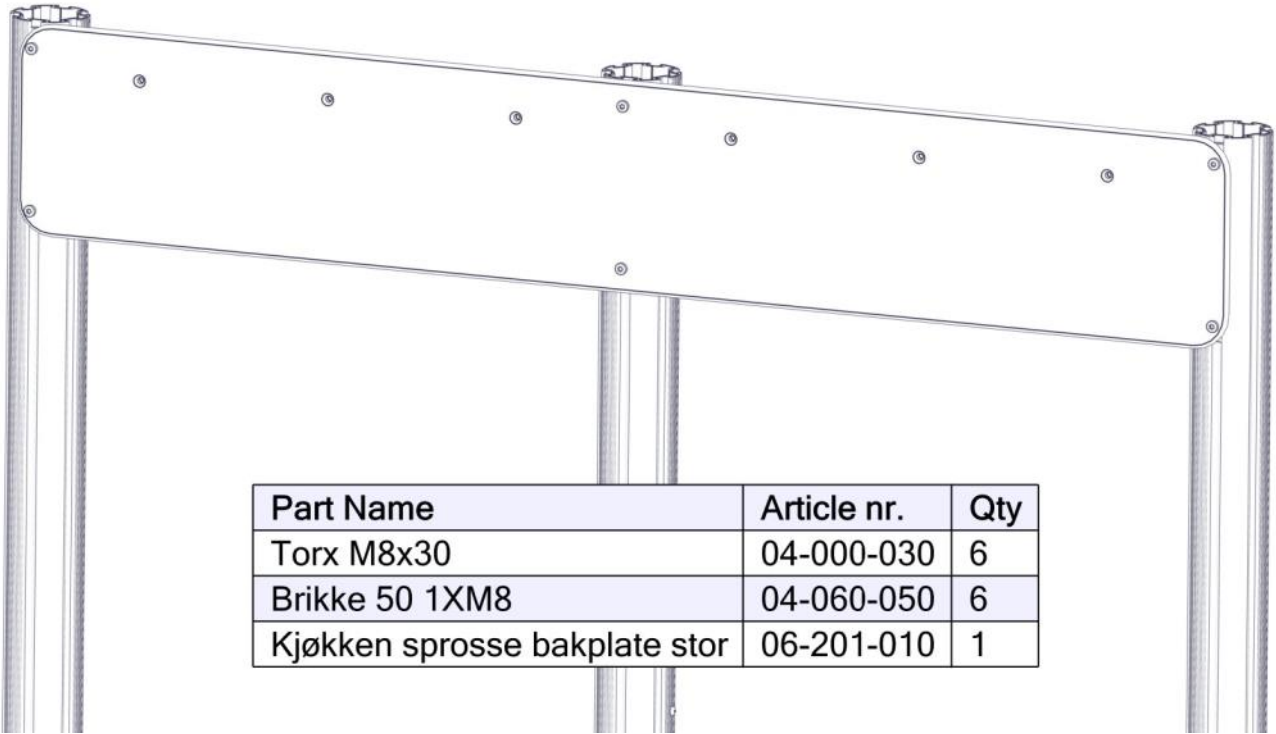

**søve**

Søve AB
EA Rosengrensgatan 32
421 31 Västra Frölunda
Phone: +46 (0)31 773 97 00
www.sove.se

Boltepakker for / Boltpackage for / Bultpaket för

Sign. _____

Grå 06-201-010K	Navn	Artnr/ dimensjon	Ant	Lev
	Kjøkken sprosse bakplate stor Grå	06-201-010	1	
	Torx M8x30	04-000-030	6	
	Brikke 50 1xM8	04-060-050	6	

Se på hovedmontering for posisjon
Look at main assembly for position
Titta på hovudmontering för position

Part Name	Article nr.	Qty
Torx M8x30	04-000-030	6
Brikke 50 1XM8	04-060-050	6
Kjøkken sprosse bakplate stor	06-201-010	1