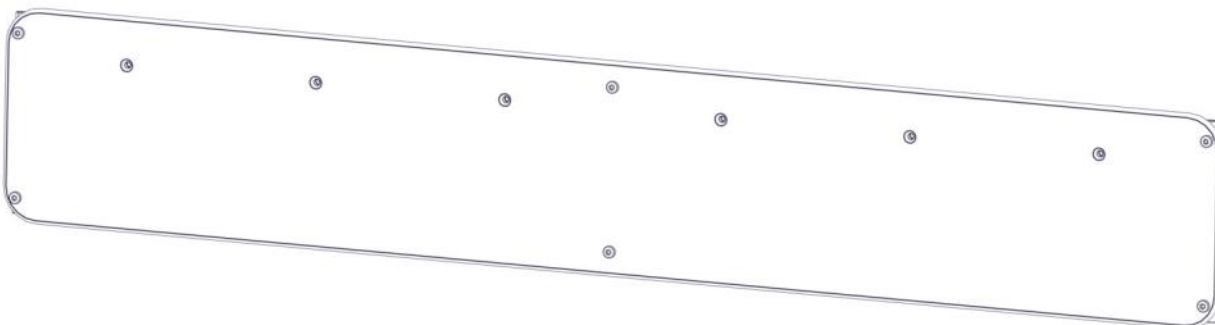

**Monteringsanvisning****Assembly Instructions****Monteringsanvisning**

Produkt nr. / Product no. / Produkt nr.

06-201-010K**Grå**

Ord. nr. _____

Dato. _____

Sign. _____

**søve**

Søve AS
Grønnvoldveien 290
3830 Ulefoss - Norway
Tlf: +47 35 94 65 65
www.sove.no

**søve**

Søve AB
EA Rosengrensgatan 32
421 31 Västra Frölunda
Phone: +46 (0)31 773 97 00
www.sove.se

Boltepakker for / Boltpackage for / Bultpaket för

Sign. _____

Grå 06-201-010K	Navn	Artnr/ dimensjon	Ant	Lev
	Kjøkken sprosse bakplate stor Grå	06-201-010	1	
	Torx M8x30	04-000-030	6	
	Brikke 50 1xM8	04-060-050	6	

Se på hovedmontering for posisjon
Look at main assembly for position
Titta på hovudmontering för position

Part Name	Article nr.	Qty
Torx M8x30	04-000-030	6
Brikke 50 1XM8	04-060-050	6
Kjøkken sprosse bakplate stor	06-201-010	1

Boltepakker for / Boltpackage for / Bultpaket för

Sign. _____

Grå 06-201-010K	Navn	Artnr/ dimensjon	Ant	Lev
	Kjøkken sprosse bakplate stor Grå	06-201-010	1	
	Torx M8x30	04-000-030	6	
	Brikke 50 1xM8	04-060-050	6	