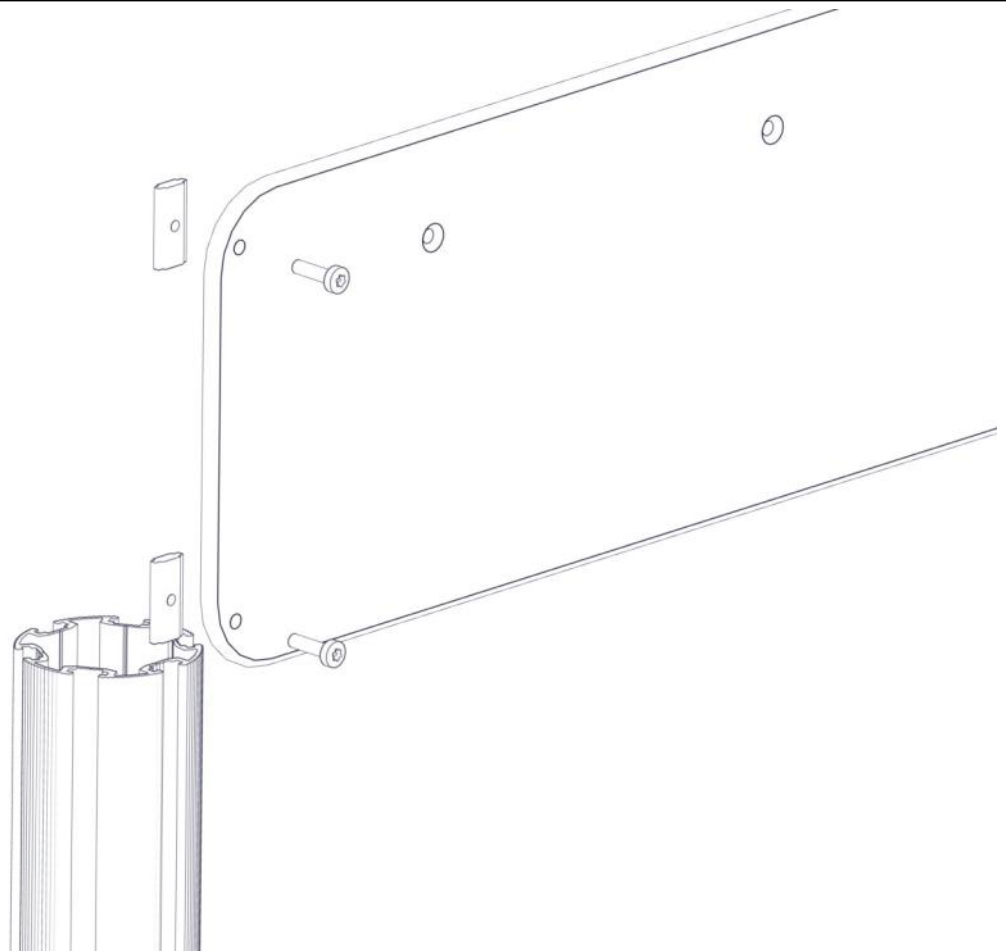

**søve**

Søve AB
EA Rosengrensgatan 32
421 31 Västra Frölunda
Phone: +46 (0)31 773 97 00
www.sove.se

Boltepakker for / Boltpackage for / Bultpaket för

Sign. _____

Grå 06-201-010K	Navn	Artnr/ dimensjon	Ant	Lev
	Kjøkken sprosse bakplate stor Grå	06-201-010	1	
	Torx M8x30	04-000-030	6	
	Brikke 50 1xM8	04-060-050	6	

Se på hovedmontering for posisjon
Look at main assembly for position
Titta på hovudmontering för position

Part Name	Article nr.	Qty
Torx M8x30	04-000-030	6
Brikke 50 1XM8	04-060-050	6
Kjøkken sprosse bakplate stor	06-201-010	1